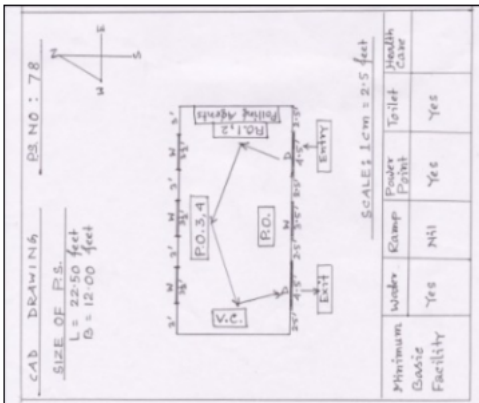

নিৰ্বাচক পঞ্জীয়ন বিষয়াৰ স্বাক্ষৰ

Nazri Naksha

Google Map View

Polling Station Building Front View

ভোটগ্ৰহন কেন্দ্ৰৰ সন্মুখৰ দৃশ্য

Cad View

Key MAP View

1 নাম : মাৰিয়া বেগম স্বামীৰ নাম : মানীক জামাল ঘৰ নং : 30 বয়স : 30 লিঙ্গ : মহিলা	DNB0762278 ফটো উপলব্ধ	2 নাম : আকলিমা খাতুন স্বামীৰ নাম : ফৰিদুল ইছলাম ঘৰ নং : 39 বয়স : 22 লিঙ্গ : মহিলা	ECF0074328 ফটো উপলব্ধ	3 নাম : ফৰিদুল ইছলাম পিতাৰ নাম : ওমৰ আলি ঘৰ নং : 39 বয়স : 22 লিঙ্গ : পুৰুষ	ECF0074344 ফটো উপলব্ধ
4 নাম : হাচনাৰা বেগম পিতাৰ নাম : তলবাৰ হুছেইন ঘৰ নং : 115 বয়স : 24 লিঙ্গ : মহিলা	ECF0247767 ফটো উপলব্ধ	5 নাম : নৌচাদ আলি পিতাৰ নাম : লাল মামুদ ঘৰ নং : 123 বয়স : 67 লিঙ্গ : পুৰুষ	DNB5040471 ফটো উপলব্ধ	6 নাম : নুৰ বাব্বানী পিতাৰ নাম : নৌচাদ আলী ঘৰ নং : 123 বয়স : 29 লিঙ্গ : পুৰুষ	DNB0247270 ফটো উপলব্ধ
7 নাম : মুনছের আলী পিতাৰ নাম : লাল মামুদ ঘৰ নং : 128 বয়স : 65 লিঙ্গ : পুৰুষ	DNB5040493 ফটো উপলব্ধ	8 নাম : আচিয়া খাতুন স্বামীৰ নাম : মুনছের আলী ঘৰ নং : 128 বয়স : 59 লিঙ্গ : মহিলা	DNB5040517 ফটো উপলব্ধ	9 নাম : খুছ মামুদ আলী পিতাৰ নাম : মুনছের আলী ঘৰ নং : 128 বয়স : 34 লিঙ্গ : পুৰুষ	DNB5040528 ফটো উপলব্ধ
10 নাম : বেহেনা ইয়াছমিন স্বামীৰ নাম : লিয়াকত আলী ঘৰ নং : 128 বয়স : 31 লিঙ্গ : মহিলা	DNB0251173 ফটো উপলব্ধ	11 নাম : লিয়াকত আলী পিতাৰ নাম : মুনছের আলী ঘৰ নং : 128 বয়স : 31 লিঙ্গ : পুৰুষ	DNB5046559 ফটো উপলব্ধ	12 নাম : মৰ্জিনা খাতুন স্বামীৰ নাম : খুছ মামুদ আলী ঘৰ নং : 124 বয়স : 26 লিঙ্গ : মহিলা	DNB2101301 ফটো উপলব্ধ
13 নাম : আব্দুল হাই পিতাৰ নাম : ছাহেতুল্লাহ দেবানী ঘৰ নং : 125 বয়স : 61 লিঙ্গ : পুৰুষ	DNB5040539 ফটো উপলব্ধ	14 নাম : হাসিম আলী পিতাৰ নাম : ছাহেতুল্লাহ দেবানী ঘৰ নং : 125 বয়স : 50 লিঙ্গ : পুৰুষ	DNB5040551 ফটো উপলব্ধ	15 নাম : শহীদুল ইছলাম পিতাৰ নাম : ছাহেতুল্লাহ দেবানী ঘৰ নং : 125 বয়স : 38 লিঙ্গ : পুৰুষ	DNB5040562 ফটো উপলব্ধ
16 নাম : ফৰিদা পাৰবিন স্বামীৰ নাম : হাসিম আলী ঘৰ নং : 125 বয়স : 38 লিঙ্গ : মহিলা	DNB5040573 ফটো উপলব্ধ	17 নাম : পাৰমিনা বেগম স্বামীৰ নাম : ছহিদুল ইছলাম ঘৰ নং : 125 বয়স : 28 লিঙ্গ : মহিলা	DNB0251181 ফটো উপলব্ধ	18 নাম : আব্দুল ছামাদ পিতাৰ নাম : বিয়াজউদ্দিন আহমেদ ঘৰ নং : 126 বয়স : 59 লিঙ্গ : পুৰুষ	DNB5040584 ফটো উপলব্ধ
19 নাম : জয়নবা বেগম স্বামীৰ নাম : আব্দুল ছামাদ ঘৰ নং : 126 বয়স : 53 লিঙ্গ : মহিলা	DNB5040595 ফটো উপলব্ধ	20 নাম : বাইহানুৰ বহমান পিতাৰ নাম : আব্দুল ছামাদ ঘৰ নং : 126 বয়স : 32 লিঙ্গ : পুৰুষ	DNB5046673 ফটো উপলব্ধ	21 নাম : ছাজমা খানম পিতাৰ নাম : আব্দুল ছামাদ ঘৰ নং : 126 বয়স : 24 লিঙ্গ : মহিলা	DNB2135754 ফটো উপলব্ধ
22 নাম : নুৰেদা বেগম স্বামীৰ নাম : মান্নাফ ঘৰ নং : 129 বয়স : 61 লিঙ্গ : মহিলা	DNB5040619 ফটো উপলব্ধ	23 নাম : মুক্তাৰ হুছেইন পিতাৰ নাম : আব্দুল মন্নাফ ঘৰ নং : 129 বয়স : 46 লিঙ্গ : পুৰুষ	DNB5040620 ফটো উপলব্ধ	24 নাম : আক্তাৰ হুছেইন পিতাৰ নাম : মান্নাফ ঘৰ নং : 129 বয়স : 44 লিঙ্গ : পুৰুষ	DNB5040631 ফটো উপলব্ধ
25 নাম : আঃ ছাত্তাৰ পিতাৰ নাম : মান্নাফ ঘৰ নং : 129 বয়স : 42 লিঙ্গ : পুৰুষ	DNB5040642 ফটো উপলব্ধ	26 নাম : নীলফা খাতুন স্বামীৰ নাম : আঃ ছাত্তাৰ ঘৰ নং : 129 বয়স : 40 লিঙ্গ : মহিলা	DNB5040653 ফটো উপলব্ধ	27 নাম : আচুমা বেগম স্বামীৰ নাম : মুক্তাৰ হুছেইন ঘৰ নং : 129 বয়স : 40 লিঙ্গ : মহিলা	DNB5040313 ফটো উপলব্ধ
28 নাম : ইফতাৰ হুছেইন পিতাৰ নাম : আব্দুল মন্নাফ ঘৰ নং : 129 বয়স : 34 লিঙ্গ : পুৰুষ	DNB5049069 ফটো উপলব্ধ	29 নাম : ছেলিমা আকতাৰা বেগম স্বামীৰ নাম : আক্তাৰ হুছেইন ঘৰ নং : 129 বয়স : 31 লিঙ্গ : মহিলা	DNB5047881 ফটো উপলব্ধ	30 নাম : শ্বাহৰিয়াৰ হুছেইন পিতাৰ নাম : আব্দুল ছাত্তাৰ ঘৰ নং : 129 বয়স : 24 লিঙ্গ : পুৰুষ	DNB1174697 ফটো উপলব্ধ