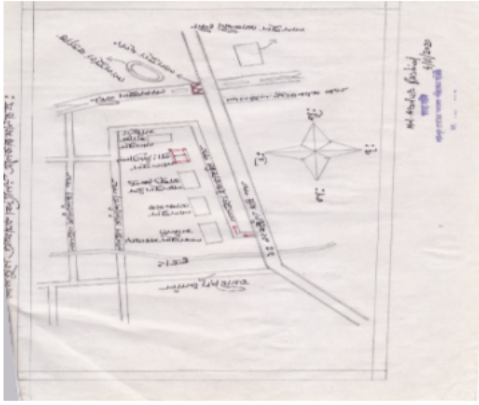

নিৰ্বাচক পঞ্জীয়ন বিষয়াৰ স্বাক্ষৰ

Nazri Naksha

Google Map View

Polling Station Building Front View

ভোটগ্ৰহন কেন্দ্ৰৰ সন্মুখৰ দৃশ্য

Cad View

Key MAP View

1 নাম : মাৰিয়া বেগম স্বামীৰ নাম : মানীক জামাল ঘৰ নং : 30 বয়স : 30 লিঙ্গ : মহিলা	DNB0762278 ফটো উপলব্ধ	2 নাম : আকলিমা খাতুন স্বামীৰ নাম : ফৰিদুল ইছলাম ঘৰ নং : 39 বয়স : 22 লিঙ্গ : মহিলা	ECF0074328 ফটো উপলব্ধ	3 নাম : ফৰিদুল ইছলাম পিতাৰ নাম : ওমৰ আলি ঘৰ নং : 39 বয়স : 22 লিঙ্গ : পুৰুষ	ECF0074344 ফটো উপলব্ধ
4 নাম : হাচনাৰা বেগম পিতাৰ নাম : তলবাৰ হুছেইন ঘৰ নং : 115 বয়স : 24 লিঙ্গ : মহিলা	ECF0247767 ফটো উপলব্ধ	5 নাম : নৌচাদ আলি পিতাৰ নাম : লাল মামুদ ঘৰ নং : 123 বয়স : 67 লিঙ্গ : পুৰুষ	DNB5040471 ফটো উপলব্ধ	6 নাম : নুৰ বাব্বানী পিতাৰ নাম : নৌচাদ আলী ঘৰ নং : 123 বয়স : 29 লিঙ্গ : পুৰুষ	DNB0247270 ফটো উপলব্ধ
7 নাম : মুনছের আলী পিতাৰ নাম : লাল মামুদ ঘৰ নং : 128 বয়স : 65 লিঙ্গ : পুৰুষ	DNB5040493 ফটো উপলব্ধ	8 নাম : আচিয়া খাতুন স্বামীৰ নাম : মুনছের আলী ঘৰ নং : 128 বয়স : 59 লিঙ্গ : মহিলা	DNB5040517 ফটো উপলব্ধ	9 নাম : খুছ মামুদ আলী পিতাৰ নাম : মুনছের আলী ঘৰ নং : 128 বয়স : 34 লিঙ্গ : পুৰুষ	DNB5040528 ফটো উপলব্ধ
10 নাম : বেহেনা ইয়াছমিন স্বামীৰ নাম : লিয়াকত আলী ঘৰ নং : 128 বয়স : 31 লিঙ্গ : মহিলা	DNB0251173 ফটো উপলব্ধ	11 নাম : লিয়াকত আলী পিতাৰ নাম : মুনছের আলী ঘৰ নং : 128 বয়স : 31 লিঙ্গ : পুৰুষ	DNB5046559 ফটো উপলব্ধ	12 নাম : মৰ্জিনা খাতুন স্বামীৰ নাম : খুছ মামুদ আলী ঘৰ নং : 124 বয়স : 26 লিঙ্গ : মহিলা	DNB2101301 ফটো উপলব্ধ
13 নাম : আব্দুল হাই পিতাৰ নাম : ছাহেতুল্লাহ দেবানী ঘৰ নং : 125 বয়স : 61 লিঙ্গ : পুৰুষ	DNB5040539 ফটো উপলব্ধ	14 নাম : হাসিম আলী পিতাৰ নাম : ছাহেতুল্লাহ দেবানী ঘৰ নং : 125 বয়স : 50 লিঙ্গ : পুৰুষ	DNB5040551 ফটো উপলব্ধ	15 নাম : শহীদুল ইছলাম পিতাৰ নাম : ছাহেতুল্লাহ দেবানী ঘৰ নং : 125 বয়স : 38 লিঙ্গ : পুৰুষ	DNB5040562 ফটো উপলব্ধ
16 নাম : ফৰিদা পাৰবিন স্বামীৰ নাম : হাসিম আলী ঘৰ নং : 125 বয়স : 38 লিঙ্গ : মহিলা	DNB5040573 ফটো উপলব্ধ	17 নাম : পাৰমিনা বেগম স্বামীৰ নাম : ছহিদুল ইছলাম ঘৰ নং : 125 বয়স : 28 লিঙ্গ : মহিলা	DNB0251181 ফটো উপলব্ধ	18 নাম : আব্দুল ছামাদ পিতাৰ নাম : বিয়াজউদ্দিন আহমেদ ঘৰ নং : 126 বয়স : 59 লিঙ্গ : পুৰুষ	DNB5040584 ফটো উপলব্ধ
19 নাম : জয়নবা বেগম স্বামীৰ নাম : আব্দুল ছামাদ ঘৰ নং : 126 বয়স : 53 লিঙ্গ : মহিলা	DNB5040595 ফটো উপলব্ধ	20 নাম : বাইহানুৰ বহমান পিতাৰ নাম : আব্দুল ছামাদ ঘৰ নং : 126 বয়স : 32 লিঙ্গ : পুৰুষ	DNB5046673 ফটো উপলব্ধ	21 নাম : ছাজমা খানম পিতাৰ নাম : আব্দুল ছামাদ ঘৰ নং : 126 বয়স : 24 লিঙ্গ : মহিলা	DNB2135754 ফটো উপলব্ধ
22 নাম : নুৰেদা বেগম স্বামীৰ নাম : মান্নাফ ঘৰ নং : 129 বয়স : 61 লিঙ্গ : মহিলা	DNB5040619 ফটো উপলব্ধ	23 নাম : মুক্তাৰ হুছেইন পিতাৰ নাম : আব্দুল মন্নাফ ঘৰ নং : 129 বয়স : 46 লিঙ্গ : পুৰুষ	DNB5040620 ফটো উপলব্ধ	24 নাম : আক্তাৰ হুছেইন পিতাৰ নাম : মান্নাফ ঘৰ নং : 129 বয়স : 44 লিঙ্গ : পুৰুষ	DNB5040631 ফটো উপলব্ধ
25 নাম : আঃ ছাত্তাৰ পিতাৰ নাম : মান্নাফ ঘৰ নং : 129 বয়স : 42 লিঙ্গ : পুৰুষ	DNB5040642 ফটো উপলব্ধ	26 নাম : নীলফা খাতুন স্বামীৰ নাম : আঃ ছাত্তাৰ ঘৰ নং : 129 বয়স : 40 লিঙ্গ : মহিলা	DNB5040653 ফটো উপলব্ধ	27 নাম : আচুমা বেগম স্বামীৰ নাম : মুক্তাৰ হুছেইন ঘৰ নং : 129 বয়স : 40 লিঙ্গ : মহিলা	DNB5040313 ফটো উপলব্ধ
28 নাম : ইফতাৰ হুছেইন পিতাৰ নাম : আব্দুল মন্নাফ ঘৰ নং : 129 বয়স : 34 লিঙ্গ : পুৰুষ	DNB5049069 ফটো উপলব্ধ	29 নাম : ছেলিমা আকতাৰা বেগম স্বামীৰ নাম : আক্তাৰ হুছেইন ঘৰ নং : 129 বয়স : 31 লিঙ্গ : মহিলা	DNB5047881 ফটো উপলব্ধ	30 নাম : শ্বাহৰিয়াৰ হুছেইন পিতাৰ নাম : আব্দুল ছাত্তাৰ ঘৰ নং : 129 বয়স : 24 লিঙ্গ : পুৰুষ	DNB1174697 ফটো উপলব্ধ