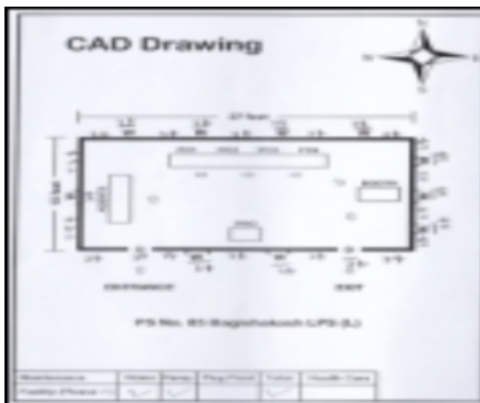

নিৰ্বাচক পঞ্জীয়ন বিষয়াৰ স্বাক্ষৰ

Nazri Naksha

Google Map View

Polling Station Building Front View

ভোটগ্ৰহন কেন্দ্ৰৰ সন্মুখৰ দৃশ্য

Cad View

Key MAP View

1 নাম : বাংছেদ আলী পিতাৰ নাম: আহেদ আলী ঘৰ নং : 98 বয়স : 26 লিঙ্গ : পুৰুষ	DNB0702902 ফটো উপলব্ধ	2 নাম : সুমিতা বেগম স্বামীৰ নাম: জংছেদ আলী ঘৰ নং : 98 বয়স : 25 লিঙ্গ : মহিলা	ECF0050658 ফটো উপলব্ধ	3 নাম : জব্বৰ আলী পিতাৰ নাম: একিন আলী ঘৰ নং : 183 বয়স : 49 লিঙ্গ : পুৰুষ	DNB8040311 ফটো উপলব্ধ
4 নাম : ফিৰোজা খাতুন স্বামীৰ নাম: জব্বৰ আলী ঘৰ নং : 183 বয়স : 44 লিঙ্গ : মহিলা	DNB8040333 ফটো উপলব্ধ	5 নাম : জমছেদ আলী পিতাৰ নাম: একিন আলী ঘৰ নং : 183 বয়স : 39 লিঙ্গ : পুৰুষ	DNB8040322 ফটো উপলব্ধ	6 নাম : বাবিয়া বেগম পিতাৰ নাম: ইয়াকিন আলি ঘৰ নং : 183 বয়স : 34 লিঙ্গ : মহিলা	DNB8040344 ফটো উপলব্ধ
7 নাম : আমজাদ আলী পিতাৰ নাম: ছিদ্দিক আলী ঘৰ নং : 143 বয়স : 31 লিঙ্গ : পুৰুষ	DNB0062059 ফটো উপলব্ধ	8 নাম : জাহানাৰা বেগম স্বামীৰ নাম: জমছেদ আলী ঘৰ নং : 183 বয়স : 30 লিঙ্গ : মহিলা	DNB0285320 ফটো উপলব্ধ	9 নাম : ছাহানাছ বেগম স্বামীৰ নাম: ছহিদুল ইছলাম ঘৰ নং : 183 বয়স : 27 লিঙ্গ : মহিলা	DNB0274274 ফটো উপলব্ধ
10 নাম : মহিদুল ইছলাম পিতাৰ নাম: আকতাৰ আলী ঘৰ নং : 143 বয়স : 26 লিঙ্গ : পুৰুষ	DNB0654509 ফটো উপলব্ধ	11 নাম : জেহিৰুল ইছলাম পিতাৰ নাম: আখতাৰ আলী ঘৰ নং : 143 বয়স : 25 লিঙ্গ : পুৰুষ	DNB0651299 ফটো উপলব্ধ	12 নাম : মাকুনী বেগম স্বামীৰ নাম: জেহিৰুল ইছলাম ঘৰ নং : 143 বয়স : 25 লিঙ্গ : মহিলা	DNB5098397 ফটো উপলব্ধ
13 নাম : ছাইদুল ইছলাম পিতাৰ নাম: জামিৰুদ্দিন আলী ঘৰ নং : 143 বয়স : 25 লিঙ্গ : পুৰুষ	DNB0600502 ফটো উপলব্ধ	14 নাম : মুৰত হুছেইন পিতাৰ নাম: আব্দুল জলিল ঘৰ নং : 143 বয়স : 24 লিঙ্গ : পুৰুষ	DNB1141530 ফটো উপলব্ধ	15 নাম : বফিকুল ইছলাম পিতাৰ নাম: জব্বাৰ আলী ঘৰ নং : 143 বয়স : 24 লিঙ্গ : পুৰুষ	DNB1304187 ফটো উপলব্ধ
16 নাম : আচ বাহাৰুল ইছলাম পিতাৰ নাম: ছিদ্দিক আলী ঘৰ নং : 143 বয়স : 24 লিঙ্গ : পুৰুষ	ECF0079426 ফটো উপলব্ধ	17 নাম : ছাইফুল ইছলাম পিতাৰ নাম: জামিৰুদ্দিন ঘৰ নং : 143 বয়স : 23 লিঙ্গ : পুৰুষ	ECF0278390 ফটো উপলব্ধ	18 নাম : ফাৰ্জিদা খাতুন স্বামীৰ নাম: ছাইদুল ইছলাম ঘৰ নং : 143 বয়স : 22 লিঙ্গ : মহিলা	ECF0043778 ফটো উপলব্ধ
19 নাম : আশাফুল হক পিতাৰ নাম: ছিদ্দিক আলী ঘৰ নং : 143 বয়স : 22 লিঙ্গ : পুৰুষ	ECF0079483 ফটো উপলব্ধ	20 নাম : কৰিমা খাতুন স্বামীৰ নাম: বফিকুল ঘৰ নং : 143 বয়স : 21 লিঙ্গ : মহিলা	ECF0141994 ফটো উপলব্ধ	21 নাম : নূৰ নবী হক পিতাৰ নাম: জব্বাৰ আলী ঘৰ নং : 143 বয়স : 20 লিঙ্গ : পুৰুষ	ECF0362871 ফটো উপলব্ধ
22 নাম : জয়গন নেছা স্বামীৰ নাম: বাজিবুল ইছলাম ঘৰ নং : 143 বয়স : 29 লিঙ্গ : মহিলা	DNB0062687 ফটো উপলব্ধ	23 নাম : ছহিদুল ইছলাম পিতাৰ নাম: আকতাৰ আলী ঘৰ নং : 143 বয়স : 28 লিঙ্গ : পুৰুষ	DNB0062679 ফটো উপলব্ধ	24 নাম : ফাতেমা খাতুন স্বামীৰ নাম: আমজাদ আলী ঘৰ নং : 143 B বয়স : 25 লিঙ্গ : মহিলা	DNB0470153 ফটো উপলব্ধ
25 নাম : নজৰুল ইছলাম পিতাৰ নাম: চিদ্দিক আলী ঘৰ নং : 143 বয়স : 29 লিঙ্গ : পুৰুষ	DNB0704825 ফটো উপলব্ধ	26 নাম : চুফিয়া খাতুন স্বামীৰ নাম: নজৰুল ইছলাম ঘৰ নং : 143 বয়স : 26 লিঙ্গ : মহিলা	DNB5049648 ফটো উপলব্ধ	27 নাম : আকতাৰ আলী পিতাৰ নাম: একিন ঘৰ নং : 183 বয়স : 56 লিঙ্গ : পুৰুষ	DNB8040355 ফটো উপলব্ধ
28 নাম : চিদ্দিক আলী পিতাৰ নাম: একিন আলী ঘৰ নং : 183 বয়স : 54 লিঙ্গ : পুৰুষ	DNB8040388 ফটো উপলব্ধ	29 নাম : জমিৰুদ্দিন পিতাৰ নাম: ইব্রাহীম ঘৰ নং : 183 বয়স : 54 লিঙ্গ : পুৰুষ	DNB8040435 ফটো উপলব্ধ	30 নাম : আব্দুল হেকিম পিতাৰ নাম: আব্দুল চামেদ ঘৰ নং : 183 বয়স : 49 লিঙ্গ : পুৰুষ	DNB8040402 ফটো উপলব্ধ