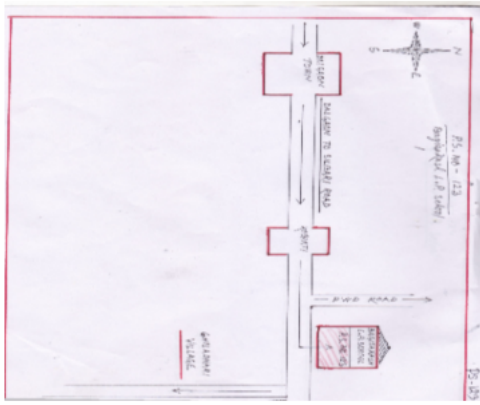

নিৰ্বাচক পঞ্জীয়ন বিষয়াৰ স্বাক্ষৰ

Nazri Naksha

Google Map View

Polling Station Building Front View

ভোটগ্ৰহন কেন্দ্ৰৰ সন্মুখৰ দৃশ্য

Cad View

Key MAP View

1 নাম : বাংছেদ আলী পিতাৰ নাম: আহেদ আলী ঘৰ নং : 98 বয়স : 26 লিঙ্গ : পুৰুষ	DNB0702902 ফটো উপলব্ধ	2 নাম : সুমিতা বেগম স্বামীৰ নাম: জংছেদ আলী ঘৰ নং : 98 বয়স : 25 লিঙ্গ : মহিলা	ECF0050658 ফটো উপলব্ধ	3 নাম : জব্বৰ আলী পিতাৰ নাম: একিন আলী ঘৰ নং : 183 বয়স : 49 লিঙ্গ : পুৰুষ	DNB8040311 ফটো উপলব্ধ
4 নাম : ফিৰোজা খাতুন স্বামীৰ নাম: জব্বৰ আলী ঘৰ নং : 183 বয়স : 44 লিঙ্গ : মহিলা	DNB8040333 ফটো উপলব্ধ	5 নাম : জমছেদ আলী পিতাৰ নাম: একিন আলী ঘৰ নং : 183 বয়স : 39 লিঙ্গ : পুৰুষ	DNB8040322 ফটো উপলব্ধ	6 নাম : বাবিয়া বেগম পিতাৰ নাম: ইয়াকিন আলি ঘৰ নং : 183 বয়স : 34 লিঙ্গ : মহিলা	DNB8040344 ফটো উপলব্ধ
7 নাম : আমজাদ আলী পিতাৰ নাম: ছিদ্দিক আলী ঘৰ নং : 143 বয়স : 31 লিঙ্গ : পুৰুষ	DNB0062059 ফটো উপলব্ধ	8 নাম : জাহানাৰা বেগম স্বামীৰ নাম: জমছেদ আলী ঘৰ নং : 183 বয়স : 30 লিঙ্গ : মহিলা	DNB0285320 ফটো উপলব্ধ	9 নাম : ছাহানাছ বেগম স্বামীৰ নাম: ছহিদুল ইছলাম ঘৰ নং : 183 বয়স : 27 লিঙ্গ : মহিলা	DNB0274274 ফটো উপলব্ধ
10 নাম : মহিদুল ইছলাম পিতাৰ নাম: আকতাৰ আলী ঘৰ নং : 143 বয়স : 26 লিঙ্গ : পুৰুষ	DNB0654509 ফটো উপলব্ধ	11 নাম : জেহিৰুল ইছলাম পিতাৰ নাম: আখতাৰ আলী ঘৰ নং : 143 বয়স : 25 লিঙ্গ : পুৰুষ	DNB0651299 ফটো উপলব্ধ	12 নাম : মাকুনী বেগম স্বামীৰ নাম: জেহিৰুল ইছলাম ঘৰ নং : 143 বয়স : 25 লিঙ্গ : মহিলা	DNB5098397 ফটো উপলব্ধ
13 নাম : ছাইদুল ইছলাম পিতাৰ নাম: জামিৰুদ্দিন আলী ঘৰ নং : 143 বয়স : 25 লিঙ্গ : পুৰুষ	DNB0600502 ফটো উপলব্ধ	14 নাম : মুৰত হুছেইন পিতাৰ নাম: আব্দুল জলিল ঘৰ নং : 143 বয়স : 24 লিঙ্গ : পুৰুষ	DNB1141530 ফটো উপলব্ধ	15 নাম : বফিকুল ইছলাম পিতাৰ নাম: জব্বাৰ আলী ঘৰ নং : 143 বয়স : 24 লিঙ্গ : পুৰুষ	DNB1304187 ফটো উপলব্ধ
16 নাম : আচ বাহাৰুল ইছলাম পিতাৰ নাম: ছিদ্দিক আলী ঘৰ নং : 143 বয়স : 24 লিঙ্গ : পুৰুষ	ECF0079426 ফটো উপলব্ধ	17 নাম : ছাইফুল ইছলাম পিতাৰ নাম: জামিৰুদ্দিন ঘৰ নং : 143 বয়স : 23 লিঙ্গ : পুৰুষ	ECF0278390 ফটো উপলব্ধ	18 নাম : ফাৰ্জিদা খাতুন স্বামীৰ নাম: ছাইদুল ইছলাম ঘৰ নং : 143 বয়স : 22 লিঙ্গ : মহিলা	ECF0043778 ফটো উপলব্ধ
19 নাম : আশাফুল হক পিতাৰ নাম: ছিদ্দিক আলী ঘৰ নং : 143 বয়স : 22 লিঙ্গ : পুৰুষ	ECF0079483 ফটো উপলব্ধ	20 নাম : কৰিমা খাতুন স্বামীৰ নাম: বফিকুল ঘৰ নং : 143 বয়স : 21 লিঙ্গ : মহিলা	ECF0141994 ফটো উপলব্ধ	21 নাম : নূৰ নবী হক পিতাৰ নাম: জব্বাৰ আলী ঘৰ নং : 143 বয়স : 20 লিঙ্গ : পুৰুষ	ECF0362871 ফটো উপলব্ধ
22 নাম : জয়গন নেছা স্বামীৰ নাম: বাজিবুল ইছলাম ঘৰ নং : 143 বয়স : 29 লিঙ্গ : মহিলা	DNB0062687 ফটো উপলব্ধ	23 নাম : ছহিদুল ইছলাম পিতাৰ নাম: আকতাৰ আলী ঘৰ নং : 143 বয়স : 28 লিঙ্গ : পুৰুষ	DNB0062679 ফটো উপলব্ধ	24 নাম : ফাতেমা খাতুন স্বামীৰ নাম: আমজাদ আলী ঘৰ নং : 143 B বয়স : 25 লিঙ্গ : মহিলা	DNB0470153 ফটো উপলব্ধ
25 নাম : নজৰুল ইছলাম পিতাৰ নাম: চিদ্দিক আলী ঘৰ নং : 143 বয়স : 29 লিঙ্গ : পুৰুষ	DNB0704825 ফটো উপলব্ধ	26 নাম : চুফিয়া খাতুন স্বামীৰ নাম: নজৰুল ইছলাম ঘৰ নং : 143 বয়স : 26 লিঙ্গ : মহিলা	DNB5049648 ফটো উপলব্ধ	27 নাম : আকতাৰ আলী পিতাৰ নাম: একিন ঘৰ নং : 183 বয়স : 56 লিঙ্গ : পুৰুষ	DNB8040355 ফটো উপলব্ধ
28 নাম : চিদ্দিক আলী পিতাৰ নাম: একিন আলী ঘৰ নং : 183 বয়স : 54 লিঙ্গ : পুৰুষ	DNB8040388 ফটো উপলব্ধ	29 নাম : জমিৰুদ্দিন পিতাৰ নাম: ইব্রাহীম ঘৰ নং : 183 বয়স : 54 লিঙ্গ : পুৰুষ	DNB8040435 ফটো উপলব্ধ	30 নাম : আব্দুল হেকিম পিতাৰ নাম: আব্দুল চামেদ ঘৰ নং : 183 বয়স : 49 লিঙ্গ : পুৰুষ	DNB8040402 ফটো উপলব্ধ