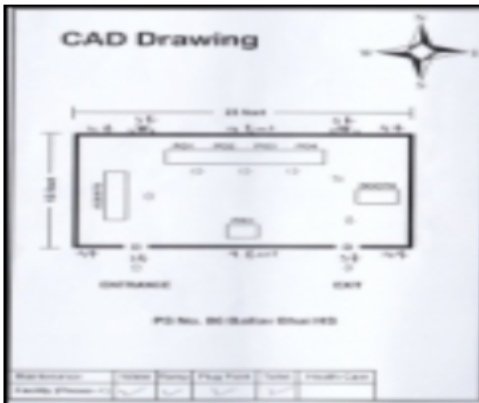

নিৰ্বাচক পঞ্জীয়ন বিষয়াৰ স্বাক্ষৰ

Nazri Naksha

Google Map View

Polling Station Building Front View

ভোটগ্ৰহন কেন্দ্ৰৰ সন্মুখৰ দৃশ্য

Cad View

Key MAP View

1 নাম : চকিলা বেগম স্বামীৰ নাম: আহমদ আলি ঘৰ নং : ৫৪খ বয়স : 42 লিঙ্গ : মহিলা	DNB0285791 ফটো উপলব্ধ	2 নাম : সুনীতি ভদ্র স্বামীৰ নাম: বীৰেশ ভদ্র ঘৰ নং : 57 বয়স : 43 লিঙ্গ : মহিলা	DNB1309343 ফটো উপলব্ধ	3 নাম : ছোৰজামাল হক পিতাৰ নাম: হবিবুৰ রহমান ঘৰ নং : 148 বয়স : 20 লিঙ্গ : পুৰুষ	ECF0291427 ফটো উপলব্ধ
4 নাম : আছিয়া খাতুন স্বামীৰ নাম: আক্কাছ আলী ঘৰ নং : 157 বয়স : 28 লিঙ্গ : মহিলা	ECF0286591 ফটো উপলব্ধ	5 নাম : কান চৌহান পিতাৰ নাম: মনোহৰ চৌহান ঘৰ নং : 199 বয়স : 30 লিঙ্গ : পুৰুষ	DNB0554154 ফটো উপলব্ধ	6 নাম : তালেপ আলী মাতৃৰ নাম: তাৰা ভানু ঘৰ নং : 220 বয়স : 24 লিঙ্গ : পুৰুষ	ECF0197400 ফটো উপলব্ধ
7 নাম : কাদিৰ আলী পিতাৰ নাম: কুদৰত আলী ঘৰ নং : 265 বয়স : 60 লিঙ্গ : পুৰুষ	DNB2120053 ফটো উপলব্ধ	8 নাম : কমলা বিবি স্বামীৰ নাম: কাদিৰ আলী ঘৰ নং : 265 বয়স : 50 লিঙ্গ : মহিলা	DNB1574250 ফটো উপলব্ধ	9 নাম : আফজাউদ্দিন আলী পিতাৰ নাম: কাদিৰ আলী ঘৰ নং : 265 বয়স : 35 লিঙ্গ : পুৰুষ	DNB2120061 ফটো উপলব্ধ
#2 10 নাম : মিজিৰান নেচা স্বামীৰ নাম: আফাজুদ্দিন আলী ঘৰ নং : 265 বয়স : 25 লিঙ্গ : মহিলা	DNB0712083 ফটো উপলব্ধ	11 নাম : হবেজ উদ্দিন পিতাৰ নাম: কাদিৰ আলী ঘৰ নং : 265 বয়স : 23 লিঙ্গ : পুৰুষ	DNB1463090 ফটো উপলব্ধ	# 12 নাম : হাইজুদ্দিন মোল্লা পিতাৰ নাম: কাদিৰ আলী ঘৰ নং : 265 বয়স : 19 লিঙ্গ : পুৰুষ	ECF0255984 ফটো উপলব্ধ
13 নাম : জামাল উদ্দিন পিতাৰ নাম: চাহামত আলী ঘৰ নং : ২৬৬ বয়স : 60 লিঙ্গ : পুৰুষ	DNB8134621 ফটো উপলব্ধ	14 নাম : বিবি হাৰা স্বামীৰ নাম: জামালুদ্দিন ঘৰ নং : ২৬৬ বয়স : 54 লিঙ্গ : মহিলা	DNB8134632 ফটো উপলব্ধ	15 নাম : আৰাল উদ্দিন পিতাৰ নাম: শাহমত মুল্লা ঘৰ নং : ২৬৬ বয়স : 54 লিঙ্গ : পুৰুষ	DNB8134643 ফটো উপলব্ধ
16 নাম : নুৰতান মাতৃৰ নাম: চাহামত আলী ঘৰ নং : ২৬৬ বয়স : 41 লিঙ্গ : মহিলা	DNB8134665 ফটো উপলব্ধ	17 নাম : হাইদৰ আলী পিতাৰ নাম: জামালুদ্দিন ঘৰ নং : ২৬৬ বয়স : 41 লিঙ্গ : পুৰুষ	DNB8134676 ফটো উপলব্ধ	18 নাম : নজিমা খাতুন স্বামীৰ নাম: হাইদৰ আলী ঘৰ নং : 266 বয়স : 34 লিঙ্গ : মহিলা	DNB2049260 ফটো উপলব্ধ
19 নাম : ফাতেমা বেগম স্বামীৰ নাম: আৰাল উদ্দিন ঘৰ নং : ২৬৬ বয়স : 31 লিঙ্গ : মহিলা	DNB8142367 ফটো উপলব্ধ	# 20 নাম : ফিৰোজ উদ্দিন আহমেদ পিতাৰ নাম: আৰাল উদ্দিন ঘৰ নং : 266 বয়স : 19 লিঙ্গ : পুৰুষ	ECF0240382 ফটো উপলব্ধ	21 নাম : শ্বেহেনাজ ইয়াছমিন পিতাৰ নাম: জামাল উদ্দিন ঘৰ নং : 266 বয়স : 20 লিঙ্গ : মহিলা	ECF0315226 ফটো উপলব্ধ
22 নাম : চহুৰা বেগুৱা স্বামীৰ নাম: বাছিৰ ঘৰ নং : ২৬৭ বয়স : 50 লিঙ্গ : মহিলা	DNB8134687 ফটো উপলব্ধ	E 23 নাম : নাচিৰ মোল্লা পিতাৰ নাম: স্বামীৰ ঘৰ নং : ২৬৮ বয়স : 64 লিঙ্গ : পুৰুষ	DNB8134698 ফটো উপলব্ধ	24 নাম : জাইমন খাতুন স্বামীৰ নাম: নাচিৰ মোল্লা ঘৰ নং : 268 বয়স : 59 লিঙ্গ : মহিলা	DNB8135033 ফটো উপলব্ধ
25 নাম : ছলিমুদ্দিন পিতাৰ নাম: নাচিৰ মুল্লা ঘৰ নং : ২৬৮ বয়স : 34 লিঙ্গ : পুৰুষ	DNB0402347 ফটো উপলব্ধ	26 নাম : আলিমুদ্দিন পিতাৰ নাম: নাচিৰ মুল্লা ঘৰ নং : ২৬৮ বয়স : 34 লিঙ্গ : পুৰুষ	DNB8134701 ফটো উপলব্ধ	27 নাম : আজিৰন বেগম স্বামীৰ নাম: আলিম উদ্দিন ঘৰ নং : ২৬৮ বয়স : 28 লিঙ্গ : মহিলা	DNB0287961 ফটো উপলব্ধ
28 নাম : শেখ ফৰিদ্ পিতাৰ নাম: নাচিৰ মোল্লা ঘৰ নং : ২৬৮ বয়স : 27 লিঙ্গ : পুৰুষ	DNB0287995 ফটো উপলব্ধ	29 নাম : ৰাবিজা খাতুন স্বামীৰ নাম: ছলিমুদ্দিন ঘৰ নং : ২৬৮ বয়স : 26 লিঙ্গ : মহিলা	DNB0286500 ফটো উপলব্ধ	30 নাম : হাবিজা খাতুন স্বামীৰ নাম: শেখ ফৰিদ্ ঘৰ নং : ২৬৮ বয়স : 24 লিঙ্গ : মহিলা	DNB5096045 ফটো উপলব্ধ