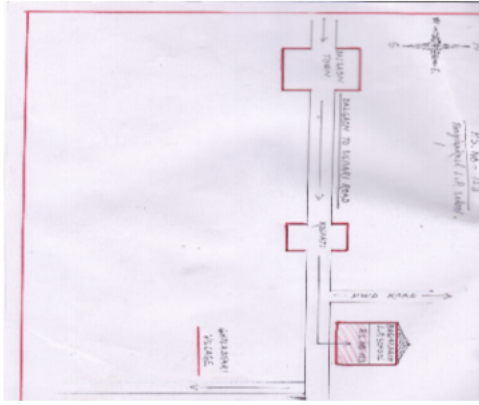

নিৰ্বাচক পঞ্জীয়ন বিষয়াৰ স্বাক্ষৰ

Nazri Naksha

Google Map View

Polling Station Building Front View

ভোটগ্ৰহন কেন্দ্ৰৰ সন্মুখৰ দৃশ্য

Cad View

Key MAP View

1 নাম : চকিলা বেগম স্বামীৰ নাম: আহমদ আলি ঘৰ নং : ৫৪খ বয়স : 42 লিঙ্গ : মহিলা	DNB0285791 ফটো উপলব্ধ	2 নাম : সুনীতি ভদ্র স্বামীৰ নাম: বীৰেশ ভদ্র ঘৰ নং : 57 বয়স : 43 লিঙ্গ : মহিলা	DNB1309343 ফটো উপলব্ধ	3 নাম : ছোৰজামাল হক পিতাৰ নাম: হবিবুৰ রহমান ঘৰ নং : 148 বয়স : 20 লিঙ্গ : পুৰুষ	ECF0291427 ফটো উপলব্ধ
4 নাম : আছিয়া খাতুন স্বামীৰ নাম: আক্কাছ আলী ঘৰ নং : 157 বয়স : 28 লিঙ্গ : মহিলা	ECF0286591 ফটো উপলব্ধ	5 নাম : কান চৌহান পিতাৰ নাম: মনোহৰ চৌহান ঘৰ নং : 199 বয়স : 30 লিঙ্গ : পুৰুষ	DNB0554154 ফটো উপলব্ধ	6 নাম : তালেপ আলী মাতৃৰ নাম: তাৰা ভানু ঘৰ নং : 220 বয়স : 24 লিঙ্গ : পুৰুষ	ECF0197400 ফটো উপলব্ধ
7 নাম : কাদিৰ আলী পিতাৰ নাম: কুদৰত আলী ঘৰ নং : 265 বয়স : 60 লিঙ্গ : পুৰুষ	DNB2120053 ফটো উপলব্ধ	8 নাম : কমলা বিবি স্বামীৰ নাম: কাদিৰ আলী ঘৰ নং : 265 বয়স : 50 লিঙ্গ : মহিলা	DNB1574250 ফটো উপলব্ধ	9 নাম : আফজাউদ্দিন আলী পিতাৰ নাম: কাদিৰ আলী ঘৰ নং : 265 বয়স : 35 লিঙ্গ : পুৰুষ	DNB2120061 ফটো উপলব্ধ
#2 10 নাম : মিজিৰান নেচা স্বামীৰ নাম: আফাজুদ্দিন আলী ঘৰ নং : 265 বয়স : 25 লিঙ্গ : মহিলা	DNB0712083 ফটো উপলব্ধ	11 নাম : হবেজ উদ্দিন পিতাৰ নাম: কাদিৰ আলী ঘৰ নং : 265 বয়স : 23 লিঙ্গ : পুৰুষ	DNB1463090 ফটো উপলব্ধ	# 12 নাম : হাইজুদ্দিন মোল্লা পিতাৰ নাম: কাদিৰ আলী ঘৰ নং : 265 বয়স : 19 লিঙ্গ : পুৰুষ	ECF0255984 ফটো উপলব্ধ
13 নাম : জামাল উদ্দিন পিতাৰ নাম: চাহামত আলী ঘৰ নং : ২৬৬ বয়স : 60 লিঙ্গ : পুৰুষ	DNB8134621 ফটো উপলব্ধ	14 নাম : বিবি হাৰা স্বামীৰ নাম: জামালুদ্দিন ঘৰ নং : ২৬৬ বয়স : 54 লিঙ্গ : মহিলা	DNB8134632 ফটো উপলব্ধ	15 নাম : আৰাল উদ্দিন পিতাৰ নাম: শাহমত মুল্লা ঘৰ নং : ২৬৬ বয়স : 54 লিঙ্গ : পুৰুষ	DNB8134643 ফটো উপলব্ধ
16 নাম : নুৰতান মাতৃৰ নাম: চাহামত আলী ঘৰ নং : ২৬৬ বয়স : 41 লিঙ্গ : মহিলা	DNB8134665 ফটো উপলব্ধ	17 নাম : হাইদৰ আলী পিতাৰ নাম: জামালুদ্দিন ঘৰ নং : ২৬৬ বয়স : 41 লিঙ্গ : পুৰুষ	DNB8134676 ফটো উপলব্ধ	18 নাম : নজিমা খাতুন স্বামীৰ নাম: হাইদৰ আলী ঘৰ নং : 266 বয়স : 34 লিঙ্গ : মহিলা	DNB2049260 ফটো উপলব্ধ
19 নাম : ফাতেমা বেগম স্বামীৰ নাম: আৰাল উদ্দিন ঘৰ নং : ২৬৬ বয়স : 31 লিঙ্গ : মহিলা	DNB8142367 ফটো উপলব্ধ	# 20 নাম : ফিৰোজ উদ্দিন আহমেদ পিতাৰ নাম: আৰাল উদ্দিন ঘৰ নং : 266 বয়স : 19 লিঙ্গ : পুৰুষ	ECF0240382 ফটো উপলব্ধ	21 নাম : শ্বেহেনাজ ইয়াছমিন পিতাৰ নাম: জামাল উদ্দিন ঘৰ নং : 266 বয়স : 20 লিঙ্গ : মহিলা	ECF0315226 ফটো উপলব্ধ
22 নাম : চহুৰা বেগুৱা স্বামীৰ নাম: বাছিৰ ঘৰ নং : ২৬৭ বয়স : 50 লিঙ্গ : মহিলা	DNB8134687 ফটো উপলব্ধ	E 23 নাম : নাচিৰ মোল্লা পিতাৰ নাম: স্বামীৰ ঘৰ নং : ২৬৮ বয়স : 64 লিঙ্গ : পুৰুষ	DNB8134698 ফটো উপলব্ধ	24 নাম : জাইমন খাতুন স্বামীৰ নাম: নাচিৰ মোল্লা ঘৰ নং : 268 বয়স : 59 লিঙ্গ : মহিলা	DNB8135033 ফটো উপলব্ধ
25 নাম : ছলিমুদ্দিন পিতাৰ নাম: নাচিৰ মুল্লা ঘৰ নং : ২৬৮ বয়স : 34 লিঙ্গ : পুৰুষ	DNB0402347 ফটো উপলব্ধ	26 নাম : আলিমুদ্দিন পিতাৰ নাম: নাচিৰ মুল্লা ঘৰ নং : ২৬৮ বয়স : 34 লিঙ্গ : পুৰুষ	DNB8134701 ফটো উপলব্ধ	27 নাম : আজিৰন বেগম স্বামীৰ নাম: আলিম উদ্দিন ঘৰ নং : ২৬৮ বয়স : 28 লিঙ্গ : মহিলা	DNB0287961 ফটো উপলব্ধ
28 নাম : শেখ ফৰিদ্ পিতাৰ নাম: নাচিৰ মোল্লা ঘৰ নং : ২৬৮ বয়স : 27 লিঙ্গ : পুৰুষ	DNB0287995 ফটো উপলব্ধ	29 নাম : ৰাবিজা খাতুন স্বামীৰ নাম: ছলিমুদ্দিন ঘৰ নং : ২৬৮ বয়স : 26 লিঙ্গ : মহিলা	DNB0286500 ফটো উপলব্ধ	30 নাম : হাবিজা খাতুন স্বামীৰ নাম: শেখ ফৰিদ্ ঘৰ নং : ২৬৮ বয়স : 24 লিঙ্গ : মহিলা	DNB5096045 ফটো উপলব্ধ