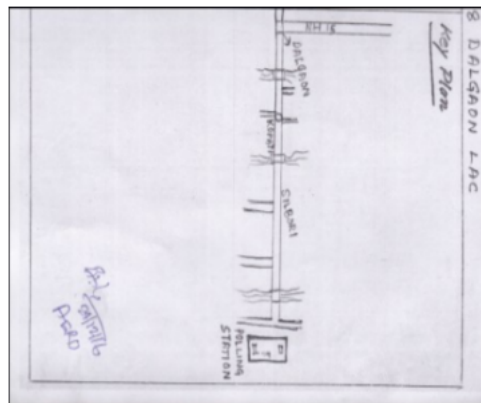

নিৰ্বাচক পঞ্জীয়ন বিষয়াৰ স্বাক্ষৰ

Nazri Naksha

Google Map View

Polling Station Building Front View

ভোটগ্ৰহন কেন্দ্ৰৰ সন্মুখৰ দৃশ্য

Cad View

Key MAP View

1 নাম : ইমৰানা বেগম স্বামীৰ নাম : খুছেদ আলী ঘৰ নং : 14 বয়স : 25 লিঙ্গ : মহিলা	DNB1783687 ফটো উপলব্ধ	S2 2 নাম : বাতুল সিংহ পিতাৰ নাম : আশ্বিনী সিংহ ঘৰ নং : 25 বয়স : 22 লিঙ্গ : পুৰুষ	ECF0028894 ফটো উপলব্ধ	3 নাম : আছমিনা নাছৰিন স্বামীৰ নাম : জয়নুদ্দিন আহমেদ ঘৰ নং : 80 বয়স : 21 লিঙ্গ : মহিলা	ECF0002352 ফটো উপলব্ধ
4 নাম : দিপ জ্যোতি কোঁৱৰ পিতাৰ নাম : তিলক কোঁৱৰ ঘৰ নং : 87 বয়স : 24 লিঙ্গ : পুৰুষ	DNB1412840 ফটো উপলব্ধ	5 নাম : সপোন জ্যোতি বৰুৱা পিতাৰ নাম : বিৰেন বৰুৱা ঘৰ নং : 102 বয়স : 61 লিঙ্গ : পুৰুষ	DNB1830122 ফটো উপলব্ধ	6 নাম : সন্ধ্যালিকা বৰুৱা পিতাৰ নাম : বিৰেন কুমাৰ বৰুৱা ঘৰ নং : 102 বয়স : 56 লিঙ্গ : মহিলা	DNB1830144 ফটো উপলব্ধ
7 নাম : জ্যোতিকা বৰুৱা পিতাৰ নাম : বাৰেন্দ্ৰ কুমাৰ বৰুৱা ঘৰ নং : 102 বয়স : 53 লিঙ্গ : পুৰুষ	DNB1830155 ফটো উপলব্ধ	8 নাম : চুন বৰুৱা স্বামীৰ নাম : সপোন জ্যোতি বৰুৱা ঘৰ নং : 102 বয়স : 51 লিঙ্গ : মহিলা	DNB1830133 ফটো উপলব্ধ	9 নাম : মৰমী বৰুৱা স্বামীৰ নাম : জ্যোতিকা বৰুৱা ঘৰ নং : 102 বয়স : 44 লিঙ্গ : মহিলা	DNB1830177 ফটো উপলব্ধ
10 নাম : নীলম নিহাৰ শাদিনল্যা পিতাৰ নাম : সপোন জ্যোতি বৰুৱা ঘৰ নং : 102 বয়স : 28 লিঙ্গ : পুৰুষ	DNB0354480 ফটো উপলব্ধ	11 নাম : কৰনীকা বৰুৱা পিতাৰ নাম : জ্যোতিকা বৰুৱা ঘৰ নং : 132 বয়স : 22 লিঙ্গ : মহিলা	DNB1780758 ফটো উপলব্ধ	12 নাম : ছাণ্ডী কুমাৰী স্বামীৰ নাম : গংগা কুমাৰ ঘৰ নং : 100 বয়স : 84 লিঙ্গ : মহিলা	DNB1830188 ফটো উপলব্ধ
13 নাম : সঞ্জয় কুমাৰ পিতাৰ নাম : ৰমেশ কুমাৰ ঘৰ নং : 134 বয়স : 31 লিঙ্গ : পুৰুষ	DNB0697276 ফটো উপলব্ধ	14 নাম : কাজলবতি কুমাৰী স্বামীৰ নাম : সঞ্জয় কুমাৰ ঘৰ নং : 134 বয়স : 27 লিঙ্গ : মহিলা	DNB0697466 ফটো উপলব্ধ	15 নাম : সত্যেন্দ্ৰ লক্ষৰ পিতাৰ নাম : হৰে কৃষ্ণ ঘৰ নং : 105 বয়স : 57 লিঙ্গ : পুৰুষ	DNB1830213 ফটো উপলব্ধ
16 নাম : লক্ষী লক্ষৰ স্বামীৰ নাম : সত্যেন্দ্ৰ লক্ষৰ ঘৰ নং : 105 বয়স : 51 লিঙ্গ : মহিলা	DNB1830224 ফটো উপলব্ধ	17 নাম : ৰেৱতী বৰুৱা স্বামীৰ নাম : মনোন্দ্ৰ বৰুৱা ঘৰ নং : 106 বয়স : 79 লিঙ্গ : মহিলা	DNB1830235 ফটো উপলব্ধ	18 নাম : নিভা ডেকা স্বামীৰ নাম : উত্তম ডেকা ঘৰ নং : 136 বয়স : 35 লিঙ্গ : মহিলা	DNB5059431 ফটো উপলব্ধ
19 নাম : উৰ্মিলা বিশ্বাস স্বামীৰ নাম : উদয় বিশ্বাস ঘৰ নং : 109 বয়স : 40 লিঙ্গ : মহিলা	DNB0344101 ফটো উপলব্ধ	20 নাম : পৰশুৰাম লক্ষৰ পিতাৰ নাম : ধমল লক্ষৰ ঘৰ নং : 108 বয়স : 65 লিঙ্গ : পুৰুষ	DNB1830279 ফটো উপলব্ধ	21 নাম : সাবিত্ৰী লক্ষৰ স্বামীৰ নাম : পৰশুৰাম লক্ষৰ ঘৰ নং : 108 বয়স : 54 লিঙ্গ : মহিলা	DNB1830280 ফটো উপলব্ধ
22 নাম : নিৰুপমা লক্ষৰ পিতাৰ নাম : ধূমা লক্ষৰ ঘৰ নং : 108 বয়স : 36 লিঙ্গ : পুৰুষ	DNB2013787 ফটো উপলব্ধ	23 নাম : সূৰ্য্য ৰুদ্ৰ পিতাৰ নাম : নিৰেন ৰুদ্ৰ ঘৰ নং : 108 বয়স : 34 লিঙ্গ : পুৰুষ	DNB0354084 ফটো উপলব্ধ	24 নাম : ধূল লক্ষৰ পিতাৰ নাম : পৰশুৰাম লক্ষৰ ঘৰ নং : 108 বয়স : 32 লিঙ্গ : পুৰুষ	DNB1830291 ফটো উপলব্ধ
25 নাম : ছবি দেবী স্বামীৰ নাম : সূৰ্য্য ৰুদ্ৰ ঘৰ নং : 108 বয়স : 29 লিঙ্গ : মহিলা	DNB0354332 ফটো উপলব্ধ	26 নাম : কমল চন্দ্ৰ বৰুৱা পিতাৰ নাম : যোগেশ্বৰ বৰুৱা ঘৰ নং : 109 বয়স : 81 লিঙ্গ : পুৰুষ	DNB1830304 ফটো উপলব্ধ	27 নাম : কম্পনা বৰুৱা স্বামীৰ নাম : কমল বৰুৱা ঘৰ নং : 109 বয়স : 64 লিঙ্গ : মহিলা	DNB1830315 ফটো উপলব্ধ
28 নাম : জাহেৰা খাতুন পিতাৰ নাম : ইয়াকুব আলী ঘৰ নং : 180 বয়স : 51 লিঙ্গ : মহিলা	DNB1830348 ফটো উপলব্ধ	29 নাম : হনুফা বেগম স্বামীৰ নাম : জাহেদ আলী ঘৰ নং : 143 বয়স : 29 লিঙ্গ : মহিলা	DNB0481697 ফটো উপলব্ধ	30 নাম : ইদ্ৰিছ আলি পিতাৰ নাম : একিন আলি ঘৰ নং : 186 বয়স : 67 লিঙ্গ : পুৰুষ	DNB1830371 ফটো উপলব্ধ