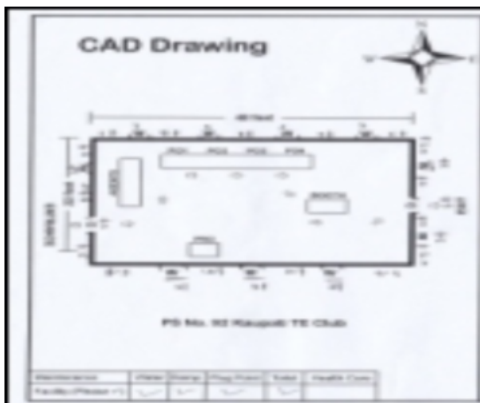

নিৰ্বাচক পঞ্জীয়ন বিষয়াৰ স্বাক্ষৰ

Nazri Naksha

Google Map View

Polling Station Building Front View

ভোটগ্ৰহন কেন্দ্ৰৰ সন্মুখৰ দৃশ্য

Cad View

Key MAP View

1 নাম : ইমৰানা বেগম স্বামীৰ নাম : খুছেদ আলী ঘৰ নং : 14 বয়স : 25 লিঙ্গ : মহিলা	DNB1783687 ফটো উপলব্ধ	S2 2 নাম : বাতুল সিংহ পিতাৰ নাম : আশ্বিনী সিংহ ঘৰ নং : 25 বয়স : 22 লিঙ্গ : পুৰুষ	ECF0028894 ফটো উপলব্ধ	3 নাম : আছমিনা নাছৰিন স্বামীৰ নাম : জয়নুদ্দিন আহমেদ ঘৰ নং : 80 বয়স : 21 লিঙ্গ : মহিলা	ECF0002352 ফটো উপলব্ধ
4 নাম : দিপ জ্যোতি কোঁৱৰ পিতাৰ নাম : তিলক কোঁৱৰ ঘৰ নং : 87 বয়স : 24 লিঙ্গ : পুৰুষ	DNB1412840 ফটো উপলব্ধ	5 নাম : সপোন জ্যোতি বৰুৱা পিতাৰ নাম : বিৰেন বৰুৱা ঘৰ নং : 102 বয়স : 61 লিঙ্গ : পুৰুষ	DNB1830122 ফটো উপলব্ধ	6 নাম : সন্ধ্যালিকা বৰুৱা পিতাৰ নাম : বিৰেন কুমাৰ বৰুৱা ঘৰ নং : 102 বয়স : 56 লিঙ্গ : মহিলা	DNB1830144 ফটো উপলব্ধ
7 নাম : জ্যোতিকা বৰুৱা পিতাৰ নাম : বাৰেন্দ্ৰ কুমাৰ বৰুৱা ঘৰ নং : 102 বয়স : 53 লিঙ্গ : পুৰুষ	DNB1830155 ফটো উপলব্ধ	8 নাম : চুন বৰুৱা স্বামীৰ নাম : সপোন জ্যোতি বৰুৱা ঘৰ নং : 102 বয়স : 51 লিঙ্গ : মহিলা	DNB1830133 ফটো উপলব্ধ	9 নাম : মৰমী বৰুৱা স্বামীৰ নাম : জ্যোতিকা বৰুৱা ঘৰ নং : 102 বয়স : 44 লিঙ্গ : মহিলা	DNB1830177 ফটো উপলব্ধ
10 নাম : নীলম নিহাৰ শাদিনল্যা পিতাৰ নাম : সপোন জ্যোতি বৰুৱা ঘৰ নং : 102 বয়স : 28 লিঙ্গ : পুৰুষ	DNB0354480 ফটো উপলব্ধ	11 নাম : কৰনীকা বৰুৱা পিতাৰ নাম : জ্যোতিকা বৰুৱা ঘৰ নং : 132 বয়স : 22 লিঙ্গ : মহিলা	DNB1780758 ফটো উপলব্ধ	12 নাম : ছাণ্ডী কুমাৰী স্বামীৰ নাম : গংগা কুমাৰ ঘৰ নং : 100 বয়স : 84 লিঙ্গ : মহিলা	DNB1830188 ফটো উপলব্ধ
13 নাম : সঞ্জয় কুমাৰ পিতাৰ নাম : ৰমেশ কুমাৰ ঘৰ নং : 134 বয়স : 31 লিঙ্গ : পুৰুষ	DNB0697276 ফটো উপলব্ধ	14 নাম : কাজলবতি কুমাৰী স্বামীৰ নাম : সঞ্জয় কুমাৰ ঘৰ নং : 134 বয়স : 27 লিঙ্গ : মহিলা	DNB0697466 ফটো উপলব্ধ	15 নাম : সত্যেন্দ্ৰ লক্ষৰ পিতাৰ নাম : হৰে কৃষ্ণ ঘৰ নং : 105 বয়স : 57 লিঙ্গ : পুৰুষ	DNB1830213 ফটো উপলব্ধ
16 নাম : লক্ষী লক্ষৰ স্বামীৰ নাম : সত্যেন্দ্ৰ লক্ষৰ ঘৰ নং : 105 বয়স : 51 লিঙ্গ : মহিলা	DNB1830224 ফটো উপলব্ধ	17 নাম : ৰেৱতী বৰুৱা স্বামীৰ নাম : মনোন্দ্ৰ বৰুৱা ঘৰ নং : 106 বয়স : 79 লিঙ্গ : মহিলা	DNB1830235 ফটো উপলব্ধ	18 নাম : নিভা ডেকা স্বামীৰ নাম : উত্তম ডেকা ঘৰ নং : 136 বয়স : 35 লিঙ্গ : মহিলা	DNB5059431 ফটো উপলব্ধ
19 নাম : উৰ্মিলা বিশ্বাস স্বামীৰ নাম : উদয় বিশ্বাস ঘৰ নং : 109 বয়স : 40 লিঙ্গ : মহিলা	DNB0344101 ফটো উপলব্ধ	20 নাম : পৰশুৰাম লক্ষৰ পিতাৰ নাম : ধমল লক্ষৰ ঘৰ নং : 108 বয়স : 65 লিঙ্গ : পুৰুষ	DNB1830279 ফটো উপলব্ধ	21 নাম : সাবিত্ৰী লক্ষৰ স্বামীৰ নাম : পৰশুৰাম লক্ষৰ ঘৰ নং : 108 বয়স : 54 লিঙ্গ : মহিলা	DNB1830280 ফটো উপলব্ধ
22 নাম : নিৰুপমা লক্ষৰ পিতাৰ নাম : ধূমা লক্ষৰ ঘৰ নং : 108 বয়স : 36 লিঙ্গ : পুৰুষ	DNB2013787 ফটো উপলব্ধ	23 নাম : সূৰ্য্য ৰুদ্ৰ পিতাৰ নাম : নিৰেন ৰুদ্ৰ ঘৰ নং : 108 বয়স : 34 লিঙ্গ : পুৰুষ	DNB0354084 ফটো উপলব্ধ	24 নাম : ধূল লক্ষৰ পিতাৰ নাম : পৰশুৰাম লক্ষৰ ঘৰ নং : 108 বয়স : 32 লিঙ্গ : পুৰুষ	DNB1830291 ফটো উপলব্ধ
25 নাম : ছবি দেবী স্বামীৰ নাম : সূৰ্য্য ৰুদ্ৰ ঘৰ নং : 108 বয়স : 29 লিঙ্গ : মহিলা	DNB0354332 ফটো উপলব্ধ	26 নাম : কমল চন্দ্ৰ বৰুৱা পিতাৰ নাম : যোগেশ্বৰ বৰুৱা ঘৰ নং : 109 বয়স : 81 লিঙ্গ : পুৰুষ	DNB1830304 ফটো উপলব্ধ	27 নাম : কম্পনা বৰুৱা স্বামীৰ নাম : কমল বৰুৱা ঘৰ নং : 109 বয়স : 64 লিঙ্গ : মহিলা	DNB1830315 ফটো উপলব্ধ
28 নাম : জাহেৰা খাতুন পিতাৰ নাম : ইয়াকুব আলী ঘৰ নং : 180 বয়স : 51 লিঙ্গ : মহিলা	DNB1830348 ফটো উপলব্ধ	29 নাম : হনুফা বেগম স্বামীৰ নাম : জাহেদ আলী ঘৰ নং : 143 বয়স : 29 লিঙ্গ : মহিলা	DNB0481697 ফটো উপলব্ধ	30 নাম : ইদ্ৰিছ আলি পিতাৰ নাম : একিন আলি ঘৰ নং : 186 বয়স : 67 লিঙ্গ : পুৰুষ	DNB1830371 ফটো উপলব্ধ