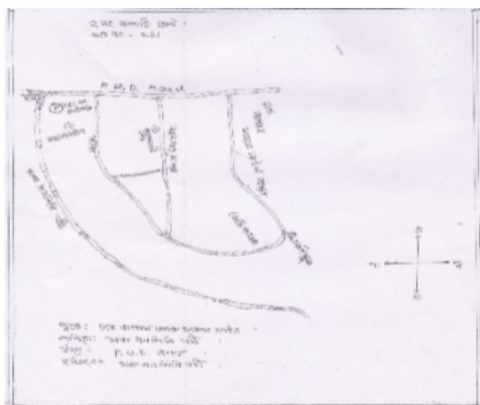

নিৰ্বাচক পঞ্জীয়ন বিষয়াৰ স্বাক্ষৰ

Nazri Naksha

Google Map View

Polling Station Building Front View

ভোটগ্ৰহন কেন্দ্ৰৰ সন্মুখৰ দৃশ্য

Cad View

Key MAP View

1 নাম : ইমৰানা বেগম স্বামীৰ নাম : খুছেদ আলী ঘৰ নং : 14 বয়স : 25 লিঙ্গ : মহিলা	DNB1783687 ফটো উপলব্ধ	S2 2 নাম : বাতুল সিংহ পিতাৰ নাম : আশ্বিনী সিংহ ঘৰ নং : 25 বয়স : 22 লিঙ্গ : পুৰুষ	ECF0028894 ফটো উপলব্ধ	3 নাম : আছমিনা নাছৰিন স্বামীৰ নাম : জয়নুদ্দিন আহমেদ ঘৰ নং : 80 বয়স : 21 লিঙ্গ : মহিলা	ECF0002352 ফটো উপলব্ধ
4 নাম : দিপ জ্যোতি কোঁৱৰ পিতাৰ নাম : তিলক কোঁৱৰ ঘৰ নং : 87 বয়স : 24 লিঙ্গ : পুৰুষ	DNB1412840 ফটো উপলব্ধ	5 নাম : সপোন জ্যোতি বৰুৱা পিতাৰ নাম : বিৰেন বৰুৱা ঘৰ নং : 102 বয়স : 61 লিঙ্গ : পুৰুষ	DNB1830122 ফটো উপলব্ধ	6 নাম : সন্ধ্যালিকা বৰুৱা পিতাৰ নাম : বিৰেন কুমাৰ বৰুৱা ঘৰ নং : 102 বয়স : 56 লিঙ্গ : মহিলা	DNB1830144 ফটো উপলব্ধ
7 নাম : জ্যোতিকা বৰুৱা পিতাৰ নাম : বাৰেন্দ্ৰ কুমাৰ বৰুৱা ঘৰ নং : 102 বয়স : 53 লিঙ্গ : পুৰুষ	DNB1830155 ফটো উপলব্ধ	8 নাম : চুন বৰুৱা স্বামীৰ নাম : সপোন জ্যোতি বৰুৱা ঘৰ নং : 102 বয়স : 51 লিঙ্গ : মহিলা	DNB1830133 ফটো উপলব্ধ	9 নাম : মৰমী বৰুৱা স্বামীৰ নাম : জ্যোতিকা বৰুৱা ঘৰ নং : 102 বয়স : 44 লিঙ্গ : মহিলা	DNB1830177 ফটো উপলব্ধ
10 নাম : নীলম নিহাৰ শাদিনল্যা পিতাৰ নাম : সপোন জ্যোতি বৰুৱা ঘৰ নং : 102 বয়স : 28 লিঙ্গ : পুৰুষ	DNB0354480 ফটো উপলব্ধ	11 নাম : কৰনীকা বৰুৱা পিতাৰ নাম : জ্যোতিকা বৰুৱা ঘৰ নং : 132 বয়স : 22 লিঙ্গ : মহিলা	DNB1780758 ফটো উপলব্ধ	12 নাম : ছাণ্ডী কুমাৰী স্বামীৰ নাম : গংগা কুমাৰ ঘৰ নং : 100 বয়স : 84 লিঙ্গ : মহিলা	DNB1830188 ফটো উপলব্ধ
13 নাম : সঞ্জয় কুমাৰ পিতাৰ নাম : ৰমেশ কুমাৰ ঘৰ নং : 134 বয়স : 31 লিঙ্গ : পুৰুষ	DNB0697276 ফটো উপলব্ধ	14 নাম : কাজলবতি কুমাৰী স্বামীৰ নাম : সঞ্জয় কুমাৰ ঘৰ নং : 134 বয়স : 27 লিঙ্গ : মহিলা	DNB0697466 ফটো উপলব্ধ	15 নাম : সত্যেন্দ্ৰ লক্ষৰ পিতাৰ নাম : হৰে কৃষ্ণ ঘৰ নং : 105 বয়স : 57 লিঙ্গ : পুৰুষ	DNB1830213 ফটো উপলব্ধ
16 নাম : লক্ষী লক্ষৰ স্বামীৰ নাম : সত্যেন্দ্ৰ লক্ষৰ ঘৰ নং : 105 বয়স : 51 লিঙ্গ : মহিলা	DNB1830224 ফটো উপলব্ধ	17 নাম : ৰেৱতী বৰুৱা স্বামীৰ নাম : মনোন্দ্ৰ বৰুৱা ঘৰ নং : 106 বয়স : 79 লিঙ্গ : মহিলা	DNB1830235 ফটো উপলব্ধ	18 নাম : নিভা ডেকা স্বামীৰ নাম : উত্তম ডেকা ঘৰ নং : 136 বয়স : 35 লিঙ্গ : মহিলা	DNB5059431 ফটো উপলব্ধ
19 নাম : উৰ্মিলা বিশ্বাস স্বামীৰ নাম : উদয় বিশ্বাস ঘৰ নং : 109 বয়স : 40 লিঙ্গ : মহিলা	DNB0344101 ফটো উপলব্ধ	20 নাম : পৰশুৰাম লক্ষৰ পিতাৰ নাম : ধমল লক্ষৰ ঘৰ নং : 108 বয়স : 65 লিঙ্গ : পুৰুষ	DNB1830279 ফটো উপলব্ধ	21 নাম : সাবিত্ৰী লক্ষৰ স্বামীৰ নাম : পৰশুৰাম লক্ষৰ ঘৰ নং : 108 বয়স : 54 লিঙ্গ : মহিলা	DNB1830280 ফটো উপলব্ধ
22 নাম : নিৰুপমা লক্ষৰ পিতাৰ নাম : ধূমা লক্ষৰ ঘৰ নং : 108 বয়স : 36 লিঙ্গ : পুৰুষ	DNB2013787 ফটো উপলব্ধ	23 নাম : সূৰ্য্য ৰুদ্ৰ পিতাৰ নাম : নিৰেন ৰুদ্ৰ ঘৰ নং : 108 বয়স : 34 লিঙ্গ : পুৰুষ	DNB0354084 ফটো উপলব্ধ	24 নাম : ধূল লক্ষৰ পিতাৰ নাম : পৰশুৰাম লক্ষৰ ঘৰ নং : 108 বয়স : 32 লিঙ্গ : পুৰুষ	DNB1830291 ফটো উপলব্ধ
25 নাম : ছবি দেবী স্বামীৰ নাম : সূৰ্য্য ৰুদ্ৰ ঘৰ নং : 108 বয়স : 29 লিঙ্গ : মহিলা	DNB0354332 ফটো উপলব্ধ	26 নাম : কমল চন্দ্ৰ বৰুৱা পিতাৰ নাম : যোগেশ্বৰ বৰুৱা ঘৰ নং : 109 বয়স : 81 লিঙ্গ : পুৰুষ	DNB1830304 ফটো উপলব্ধ	27 নাম : কম্পনা বৰুৱা স্বামীৰ নাম : কমল বৰুৱা ঘৰ নং : 109 বয়স : 64 লিঙ্গ : মহিলা	DNB1830315 ফটো উপলব্ধ
28 নাম : জাহেৰা খাতুন পিতাৰ নাম : ইয়াকুব আলী ঘৰ নং : 180 বয়স : 51 লিঙ্গ : মহিলা	DNB1830348 ফটো উপলব্ধ	29 নাম : হনুফা বেগম স্বামীৰ নাম : জাহেদ আলী ঘৰ নং : 143 বয়স : 29 লিঙ্গ : মহিলা	DNB0481697 ফটো উপলব্ধ	30 নাম : ইদ্ৰিছ আলি পিতাৰ নাম : একিন আলি ঘৰ নং : 186 বয়স : 67 লিঙ্গ : পুৰুষ	DNB1830371 ফটো উপলব্ধ