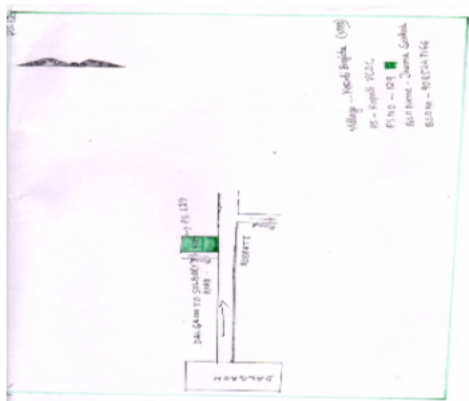

Nazri Naksha