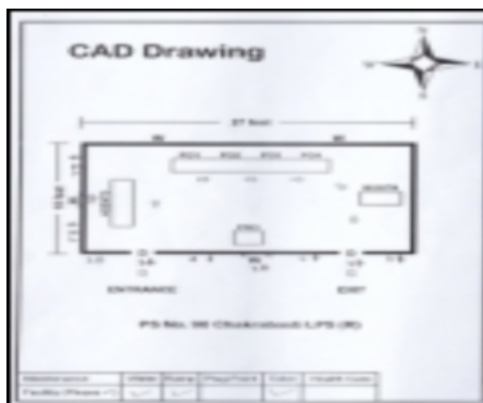

নিৰ্বাচক পঞ্জীয়ন বিষয়াৰ স্বাক্ষৰ

Nazri Naksha

Google Map View

Polling Station Building Front View

ভোটগ্ৰহন কেন্দ্ৰৰ সন্মুখৰ দৃশ্য

Cad View

Key MAP View

1 নাম : ভগবত্থি বিশ্বাস পিতাৰ নাম: ত্ৰৈলোক্য বিশ্বাস ঘৰ নং : 00 বয়স : 45 লিঙ্গ : পুৰুষ	DNB0001099 ফটো উপলব্ধ	2 নাম : মৰমী সিংহ পিতাৰ নাম: শ্ৰীমলিন সিংহ ঘৰ নং : 1 বয়স : 39 লিঙ্গ : মহিলা	DNB8534574 ফটো উপলব্ধ	# 3 নাম : ৰূপা সিংহ স্বামীৰ নাম: গৌতম সিংহ ঘৰ নং : 1 বয়স : 37 লিঙ্গ : মহিলা	DNB0003129 ফটো উপলব্ধ
4 নাম : গৌতম সিংহ পিতাৰ নাম: মিলন সিংহ ঘৰ নং : 1 বয়স : 32 লিঙ্গ : পুৰুষ	DNB2020533 ফটো উপলব্ধ	5 নাম : বহাগী মুম্ব বড়ো স্বামীৰ নাম: বানী ৰাম বড়ো ঘৰ নং : 1 (ক) বয়স : 28 লিঙ্গ : মহিলা	ECF0198267 ফটো উপলব্ধ	6 নাম : ললিতা দেবী স্বামীৰ নাম: জয় নাৰায়ন শৰ্মা ঘৰ নং : 2 বয়স : 53 লিঙ্গ : মহিলা	DNB8534610 ফটো উপলব্ধ
#2 7 নাম : শান্তি বিশ্বাস স্বামীৰ নাম: দশৰথ বিশ্বাস ঘৰ নং : 3 বয়স : 53 লিঙ্গ : মহিলা	DNB0380725 ফটো উপলব্ধ	8 নাম : ৰেখাৰাণি দেবী পিতাৰ নাম: জয়নাৰায়ণ শৰ্মা ঘৰ নং : 2 বয়স : 47 লিঙ্গ : মহিলা	DNB0362244 ফটো উপলব্ধ	#2 9 নাম : সনাতন বিশ্বাস পিতাৰ নাম: দশৰথ বিশ্বাস ঘৰ নং : 3 বয়স : 25 লিঙ্গ : পুৰুষ	DNB0734426 ফটো উপলব্ধ
10 নাম : শংকৰ সিংহ পিতাৰ নাম: অমৰেন্দ্ৰ সিংহ ঘৰ নং : 2ক বয়স : 57 লিঙ্গ : পুৰুষ	DNB0112839 ফটো উপলব্ধ	11 নাম : ৰাধাবানী সিংহ স্বামীৰ নাম: শংকৰ সিংহ ঘৰ নং : 2ক বয়স : 46 লিঙ্গ : মহিলা	DNB0380758 ফটো উপলব্ধ	12 নাম : যমুনা সুত্ৰধৰ স্বামীৰ নাম: বিপিন সুত্ৰধৰ ঘৰ নং : 8 বয়স : 87 লিঙ্গ : মহিলা	DNB8534621 ফটো উপলব্ধ
13 নাম : সুনীতি সুত্ৰধৰ পিতাৰ নাম: বিপিন সুত্ৰধৰ ঘৰ নং : 8 বয়স : 44 লিঙ্গ : মহিলা	DNB8534643 ফটো উপলব্ধ	14 নাম : প্ৰণতী বিশ্বাস স্বামীৰ নাম: সুবোধ বিশ্বাস ঘৰ নং : 8 বয়স : 39 লিঙ্গ : মহিলা	DNB8534632 ফটো উপলব্ধ	15 নাম : অজয় ৰায় পিতাৰ নাম: নাৰায়ন ৰায় ঘৰ নং : 8 বয়স : 39 লিঙ্গ : পুৰুষ	DNB8534665 ফটো উপলব্ধ
16 নাম : সুনীল বিশ্বাস মাতৃৰ নাম: চন্দ্ৰা বিশ্বাস ঘৰ নং : 8 বয়স : 34 লিঙ্গ : পুৰুষ	DNB8534654 ফটো উপলব্ধ	17 নাম : চিৰনজিত বিশ্বাস পিতাৰ নাম: সুবোধ বিশ্বাস ঘৰ নং : 4 বয়স : 21 লিঙ্গ : পুৰুষ	DNB5067632 ফটো উপলব্ধ	18 নাম : চন্দ্ৰা বিশ্বাস স্বামীৰ নাম: গিৰিন বিশ্বাস ঘৰ নং : 8ক বয়স : 64 লিঙ্গ : মহিলা	DNB8534676 ফটো উপলব্ধ
19 নাম : অনিতা বিশ্বাস স্বামীৰ নাম: সুনীল বিশ্বাস ঘৰ নং : 8ক বয়স : 37 লিঙ্গ : মহিলা	DNB8534687 ফটো উপলব্ধ	D 20 নাম : সুভাষ বিশ্বাস পিতাৰ নাম: কোটেশ্বৰ বিশ্বাস ঘৰ নং : 5 বয়স : 58 লিঙ্গ : পুৰুষ	DNB8534698 ফটো উপলব্ধ	21 নাম : বিভাবানী বিশ্বাস স্বামীৰ নাম: সুভাষ বিশ্বাস ঘৰ নং : 5 বয়স : 55 লিঙ্গ : মহিলা	DNB8534701 ফটো উপলব্ধ
22 নাম : স্বপ্না ৰায় স্বামীৰ নাম: আজয় ৰায় ঘৰ নং : 5 বয়স : 37 লিঙ্গ : মহিলা	DNB8534712 ফটো উপলব্ধ	23 নাম : দিজেণ বিশ্বাস পিতাৰ নাম: সুভাষ বিশ্বাস ঘৰ নং : 5 বয়স : 26 লিঙ্গ : পুৰুষ	DNB1601863 ফটো উপলব্ধ	24 নাম : ৰতা বিশ্বাস পিতাৰ নাম: সুভাষ বিশ্বাস ঘৰ নং : 5 বয়স : 24 লিঙ্গ : মহিলা	DNB1602028 ফটো উপলব্ধ
25 নাম : অনামিকা বিশ্বাস স্বামীৰ নাম: দিজেণ বিশ্বাস ঘৰ নং : 05 বয়স : 23 লিঙ্গ : মহিলা	ECF0278960 ফটো উপলব্ধ	26 নাম : গীতা ৰয় স্বামীৰ নাম: আনন্দ ৰয় ঘৰ নং : 6 বয়স : 61 লিঙ্গ : মহিলা	DNB8534734 ফটো উপলব্ধ	27 নাম : বাবুল ৰয় পিতাৰ নাম: আনন্দ ৰয় ঘৰ নং : 6 বয়স : 43 লিঙ্গ : পুৰুষ	DNB8534756 ফটো উপলব্ধ
28 নাম : সবিতা ৰয় পিতাৰ নাম: আনন্দ ৰয় ঘৰ নং : 6 বয়স : 37 লিঙ্গ : মহিলা	DNB8534745 ফটো উপলব্ধ	29 নাম : টংকে ৰায় পিতাৰ নাম: আনন্দ ৰয় ঘৰ নং : 6 বয়স : 37 লিঙ্গ : পুৰুষ	DNB8542798 ফটো উপলব্ধ	30 নাম : গিতাজুলী ৰয় স্বামীৰ নাম: বাবুল ৰয় ঘৰ নং : 6 বয়স : 36 লিঙ্গ : মহিলা	DNB8534767 ফটো উপলব্ধ