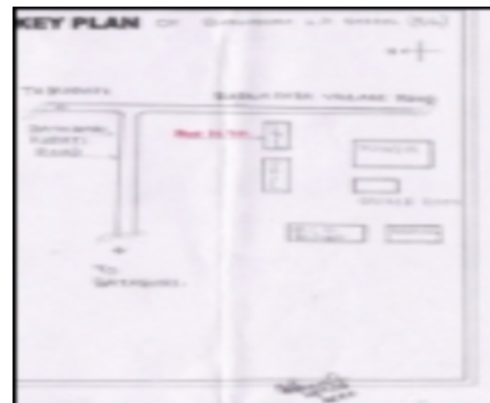

নিৰ্বাচক পঞ্জীয়ন বিষয়াৰ স্বাক্ষৰ

Nazri Naksha

Google Map View

Polling Station Building Front View

ভোটগ্ৰহন কেন্দ্ৰৰ সন্মুখৰ দৃশ্য

Cad View

Key MAP View

<p>1</p> <p>নাম : চুলেমা খাতুন স্বামীৰ নাম : জে.ই.বুল ইছলাম ঘৰ নং : 30 বয়স : 22 লিঙ্গ : মহিলা</p> <p>ECF0184200</p> <p>ফটো উপলব্ধ</p>	<p>2</p> <p>নাম : ছলেচনা বাৰলা স্বামীৰ নাম : অনিল বাৰলা ঘৰ নং : 134 বয়স : 28 লিঙ্গ : মহিলা</p> <p>DNB1766591</p> <p>ফটো উপলব্ধ</p>	<p>3</p> <p>নাম : জন বলা পিতাৰ নাম : সুধীৰ বলা ঘৰ নং : 134 বয়স : 27 লিঙ্গ : পুৰুষ</p> <p>DNB0756031</p> <p>ফটো উপলব্ধ</p>
<p>4</p> <p>নাম : অৰূপ তাঁতী পিতাৰ নাম : অনন্ত তাঁতী ঘৰ নং : 145 বয়স : 24 লিঙ্গ : পুৰুষ</p> <p>ECF0247718</p> <p>ফটো উপলব্ধ</p>	<p>5</p> <p>নাম : ফুলমনী মুঞ্জা স্বামীৰ নাম : বসন্তাথ মুন্ডা ঘৰ নং : 151 বয়স : 40 লিঙ্গ : মহিলা</p> <p>DNB8839529</p> <p>ফটো উপলব্ধ</p>	<p>6</p> <p>নাম : ৰাজ বৰাইক পিতাৰ নাম : বৰকন বৰাইক ঘৰ নং : 151 বয়স : 28 লিঙ্গ : পুৰুষ</p> <p>DNB1653641</p> <p>ফটো উপলব্ধ</p>
<p>7</p> <p>নাম : লিলা গোৱালা স্বামীৰ নাম : চমাৰু কৃষ্ণ মুন্ডা ঘৰ নং : 159 বয়স : 40 লিঙ্গ : মহিলা</p> <p>DNB8839552</p> <p>ফটো উপলব্ধ</p>	<p>8</p> <p>নাম : মংগল কৰ্মকাৰ পিতাৰ নাম : দানা কৰ্মকাৰ ঘৰ নং : 158 বয়স : 43 লিঙ্গ : পুৰুষ</p> <p>DNB8839574</p> <p>ফটো উপলব্ধ</p>	<p>9</p> <p>নাম : কাৰলা কৰ্মকাৰ স্বামীৰ নাম : লক্ষন কৰ্মকাৰ ঘৰ নং : 158 বয়স : 46 লিঙ্গ : মহিলা</p> <p>DNB8839610</p> <p>ফটো উপলব্ধ</p>
<p>10</p> <p>নাম : পম্পী কৰ্মকাৰ স্বামীৰ নাম : মংগল কৰ্মকাৰ ঘৰ নং : 155 বয়স : 30 লিঙ্গ : মহিলা</p> <p>DNB1432475</p> <p>ফটো উপলব্ধ</p>	<p>11</p> <p>নাম : অনিতা তান্তি স্বামীৰ নাম : অনন্ত তান্তি ঘৰ নং : 156 বয়স : 43 লিঙ্গ : মহিলা</p> <p>DNB8839643</p> <p>ফটো উপলব্ধ</p>	<p>12</p> <p>নাম : সুনীল কিষাণ পিতাৰ নাম : ষ্টিফান কিষাণ ঘৰ নং : 158 বয়স : 54 লিঙ্গ : পুৰুষ</p> <p>DNB8839676</p> <p>ফটো উপলব্ধ</p>
<p>13</p> <p>নাম : অনিল কিষাণ পিতাৰ নাম : ষ্টিফান কিষাণ ঘৰ নং : 158 বয়স : 49 লিঙ্গ : পুৰুষ</p> <p>DNB8839698</p> <p>ফটো উপলব্ধ</p>	<p>14</p> <p>নাম : অসৰিতা কিষাণ স্বামীৰ নাম : অনীল কিষাণ ঘৰ নং : 158 বয়স : 33 লিঙ্গ : মহিলা</p> <p>DNB1424019</p> <p>ফটো উপলব্ধ</p>	<p>15</p> <p>নাম : আকাশ কিষাণ পিতাৰ নাম : সুনীল কিষাণ ঘৰ নং : 158 বয়স : 28 লিঙ্গ : পুৰুষ</p> <p>DNB0295642</p> <p>ফটো উপলব্ধ</p>
<p>16</p> <p>নাম : প্ৰমিলা তান্তি পিতাৰ নাম : অঞ্জু তান্তি ঘৰ নং : 158 বয়স : 26 লিঙ্গ : মহিলা</p> <p>DNB0364489</p> <p>ফটো উপলব্ধ</p>	<p>17</p> <p>নাম : গীতা তান্তি স্বামীৰ নাম : প্ৰেমনাথ তন্তী ঘৰ নং : 160 বয়স : 47 লিঙ্গ : মহিলা</p> <p>DNB8839756</p> <p>ফটো উপলব্ধ</p>	<p>18</p> <p>নাম : দীপালী তান্তী স্বামীৰ নাম : দেৱনাথ তান্তী ঘৰ নং : 160 বয়স : 34 লিঙ্গ : মহিলা</p> <p>DNB0709139</p> <p>ফটো উপলব্ধ</p>
<p>19</p> <p>নাম : দেবনাথ তাঁতি পিতাৰ নাম : ইচাক তাঁতি ঘৰ নং : 160 বয়স : 32 লিঙ্গ : পুৰুষ</p> <p>DNB0426874</p> <p>ফটো উপলব্ধ</p>	<p>20</p> <p>নাম : সোনিয়া তাঁতি স্বামীৰ নাম : জয়দেব তাঁতি ঘৰ নং : 160 বয়স : 25 লিঙ্গ : মহিলা</p> <p>DNB1499227</p> <p>ফটো উপলব্ধ</p>	<p>21</p> <p>নাম : জয়দেব তাঁতি পিতাৰ নাম : প্ৰেমনাথ তাঁতি ঘৰ নং : 160 বয়স : 25 লিঙ্গ : পুৰুষ</p> <p>DNB1672377</p> <p>ফটো উপলব্ধ</p>
<p>22</p> <p>নাম : সুনিতা মুন্দা পিতাৰ নাম : বিজয় বাগ ঘৰ নং : 161 বয়স : 40 লিঙ্গ : মহিলা</p> <p>DNB8839789</p> <p>ফটো উপলব্ধ</p>	<p>23</p> <p>নাম : বিপুল তাঁতি পিতাৰ নাম : অমৰ সিং তাঁতি ঘৰ নং : 161 বয়স : 33 লিঙ্গ : পুৰুষ</p> <p>DNB1459635</p> <p>ফটো উপলব্ধ</p>	<p>24</p> <p>নাম : অনীমা তান্তী স্বামীৰ নাম : দেবেন তান্তী ঘৰ নং : 161 বয়স : 27 লিঙ্গ : মহিলা</p> <p>DNB0709238</p> <p>ফটো উপলব্ধ</p>
<p>25</p> <p>নাম : কৰ্ন তান্তি পিতাৰ নাম : অমৰ সিং তান্তি ঘৰ নং : 161 বয়স : 44 লিঙ্গ : পুৰুষ</p> <p>DNB8839814</p> <p>ফটো উপলব্ধ</p>	<p>26</p> <p>নাম : প্ৰদীপ তান্তি পিতাৰ নাম : সোমা তান্তি ঘৰ নং : 162 বয়স : 56 লিঙ্গ : পুৰুষ</p> <p>DNB8839825</p> <p>ফটো উপলব্ধ</p>	<p>27</p> <p>নাম : লচমী তান্তী স্বামীৰ নাম : প্ৰদীপ তান্তি ঘৰ নং : 162 বয়স : 52 লিঙ্গ : মহিলা</p> <p>DNB8839836</p> <p>ফটো উপলব্ধ</p>
<p>28</p> <p>নাম : লক্ষেশ্বৰ তাঁতী পিতাৰ নাম : প্ৰদীপ তাঁতী ঘৰ নং : 162 বয়স : 28 লিঙ্গ : পুৰুষ</p> <p>DNB0278952</p> <p>ফটো উপলব্ধ</p>	<p>29</p> <p>নাম : ৰাহুল তাঁতি পিতাৰ নাম : প্ৰদীপ তাঁতি ঘৰ নং : 162 বয়স : 24 লিঙ্গ : পুৰুষ</p> <p>DNB1653658</p> <p>ফটো উপলব্ধ</p>	<p>30</p> <p>নাম : লক্ষ্মীমনি তান্তি স্বামীৰ নাম : বিনয় তান্তি ঘৰ নং : 163 বয়স : 57 লিঙ্গ : মহিলা</p> <p>DNB8839858</p> <p>ফটো উপলব্ধ</p>