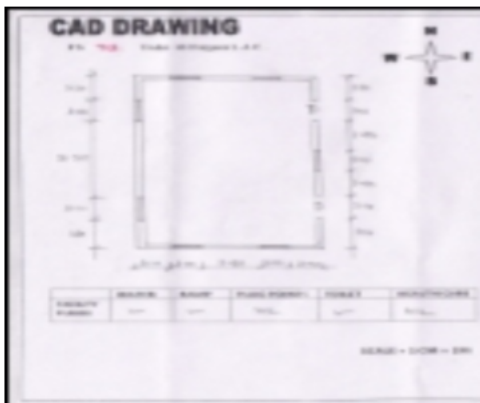

নিৰ্বাচক পঞ্জীয়ন বিষয়াৰ স্বাক্ষৰ

Nazri Naksha

Google Map View

Polling Station Building Front View

ভোটগ্ৰহন কেন্দ্ৰৰ সন্মুখৰ দৃশ্য

Cad View

Key MAP View

<p>1</p> <p>নাম : চুলেমা খাতুন স্বামীৰ নাম : জে.ই.বুল ইছলাম ঘৰ নং : 30 বয়স : 22 লিঙ্গ : মহিলা</p> <p>ECF0184200</p> <p>ফটো উপলব্ধ</p>	<p>2</p> <p>নাম : ছলেচনা বাৰলা স্বামীৰ নাম : অনিল বাৰলা ঘৰ নং : 134 বয়স : 28 লিঙ্গ : মহিলা</p> <p>DNB1766591</p> <p>ফটো উপলব্ধ</p>	<p>3</p> <p>নাম : জন বলা পিতাৰ নাম : সুধীৰ বলা ঘৰ নং : 134 বয়স : 27 লিঙ্গ : পুৰুষ</p> <p>DNB0756031</p> <p>ফটো উপলব্ধ</p>
<p>4</p> <p>নাম : অৰূপ তাঁতী পিতাৰ নাম : অনন্ত তাঁতী ঘৰ নং : 145 বয়স : 24 লিঙ্গ : পুৰুষ</p> <p>ECF0247718</p> <p>ফটো উপলব্ধ</p>	<p>5</p> <p>নাম : ফুলমনী মুঞ্জা স্বামীৰ নাম : বসন্তাথ মুন্ডা ঘৰ নং : 151 বয়স : 40 লিঙ্গ : মহিলা</p> <p>DNB8839529</p> <p>ফটো উপলব্ধ</p>	<p>6</p> <p>নাম : ৰাজ বৰাইক পিতাৰ নাম : বৰকন বৰাইক ঘৰ নং : 151 বয়স : 28 লিঙ্গ : পুৰুষ</p> <p>DNB1653641</p> <p>ফটো উপলব্ধ</p>
<p>7</p> <p>নাম : লিলা গোৱালা স্বামীৰ নাম : চমাৰু কৃষ্ণ মুন্ডা ঘৰ নং : 159 বয়স : 40 লিঙ্গ : মহিলা</p> <p>DNB8839552</p> <p>ফটো উপলব্ধ</p>	<p>8</p> <p>নাম : মংগল কৰ্মকাৰ পিতাৰ নাম : দানা কৰ্মকাৰ ঘৰ নং : 158 বয়স : 43 লিঙ্গ : পুৰুষ</p> <p>DNB8839574</p> <p>ফটো উপলব্ধ</p>	<p>9</p> <p>নাম : কাৰলা কৰ্মকাৰ স্বামীৰ নাম : লক্ষন কৰ্মকাৰ ঘৰ নং : 158 বয়স : 46 লিঙ্গ : মহিলা</p> <p>DNB8839610</p> <p>ফটো উপলব্ধ</p>
<p>10</p> <p>নাম : পম্পী কৰ্মকাৰ স্বামীৰ নাম : মংগল কৰ্মকাৰ ঘৰ নং : 155 বয়স : 30 লিঙ্গ : মহিলা</p> <p>DNB1432475</p> <p>ফটো উপলব্ধ</p>	<p>11</p> <p>নাম : অনিতা তান্তি স্বামীৰ নাম : অনন্ত তান্তি ঘৰ নং : 156 বয়স : 43 লিঙ্গ : মহিলা</p> <p>DNB8839643</p> <p>ফটো উপলব্ধ</p>	<p>12</p> <p>নাম : সুনীল কিষাণ পিতাৰ নাম : ষ্টিফান কিষাণ ঘৰ নং : 158 বয়স : 54 লিঙ্গ : পুৰুষ</p> <p>DNB8839676</p> <p>ফটো উপলব্ধ</p>
<p>13</p> <p>নাম : অনিল কিষাণ পিতাৰ নাম : ষ্টিফান কিষাণ ঘৰ নং : 158 বয়স : 49 লিঙ্গ : পুৰুষ</p> <p>DNB8839698</p> <p>ফটো উপলব্ধ</p>	<p>14</p> <p>নাম : অসৰিতা কিষাণ স্বামীৰ নাম : অনীল কিষাণ ঘৰ নং : 158 বয়স : 33 লিঙ্গ : মহিলা</p> <p>DNB1424019</p> <p>ফটো উপলব্ধ</p>	<p>15</p> <p>নাম : আকাশ কিষাণ পিতাৰ নাম : সুনীল কিষাণ ঘৰ নং : 158 বয়স : 28 লিঙ্গ : পুৰুষ</p> <p>DNB0295642</p> <p>ফটো উপলব্ধ</p>
<p>16</p> <p>নাম : প্ৰমিলা তান্তি পিতাৰ নাম : অঞ্জু তান্তি ঘৰ নং : 158 বয়স : 26 লিঙ্গ : মহিলা</p> <p>DNB0364489</p> <p>ফটো উপলব্ধ</p>	<p>17</p> <p>নাম : গীতা তান্তি স্বামীৰ নাম : প্ৰেমনাথ তন্তী ঘৰ নং : 160 বয়স : 47 লিঙ্গ : মহিলা</p> <p>DNB8839756</p> <p>ফটো উপলব্ধ</p>	<p>18</p> <p>নাম : দীপালী তান্তী স্বামীৰ নাম : দেৱনাথ তান্তী ঘৰ নং : 160 বয়স : 34 লিঙ্গ : মহিলা</p> <p>DNB0709139</p> <p>ফটো উপলব্ধ</p>
<p>19</p> <p>নাম : দেবনাথ তাঁতি পিতাৰ নাম : ইচাক তাঁতি ঘৰ নং : 160 বয়স : 32 লিঙ্গ : পুৰুষ</p> <p>DNB0426874</p> <p>ফটো উপলব্ধ</p>	<p>20</p> <p>নাম : সোনিয়া তাঁতি স্বামীৰ নাম : জয়দেব তাঁতি ঘৰ নং : 160 বয়স : 25 লিঙ্গ : মহিলা</p> <p>DNB1499227</p> <p>ফটো উপলব্ধ</p>	<p>21</p> <p>নাম : জয়দেব তাঁতি পিতাৰ নাম : প্ৰেমনাথ তাঁতি ঘৰ নং : 160 বয়স : 25 লিঙ্গ : পুৰুষ</p> <p>DNB1672377</p> <p>ফটো উপলব্ধ</p>
<p>22</p> <p>নাম : সুনিতা মুন্দা পিতাৰ নাম : বিজয় বাগ ঘৰ নং : 161 বয়স : 40 লিঙ্গ : মহিলা</p> <p>DNB8839789</p> <p>ফটো উপলব্ধ</p>	<p>23</p> <p>নাম : বিপুল তাঁতি পিতাৰ নাম : অমৰ সিং তাঁতি ঘৰ নং : 161 বয়স : 33 লিঙ্গ : পুৰুষ</p> <p>DNB1459635</p> <p>ফটো উপলব্ধ</p>	<p>24</p> <p>নাম : অনীমা তান্তী স্বামীৰ নাম : দেবেন তান্তী ঘৰ নং : 161 বয়স : 27 লিঙ্গ : মহিলা</p> <p>DNB0709238</p> <p>ফটো উপলব্ধ</p>
<p>25</p> <p>নাম : কৰ্ন তান্তি পিতাৰ নাম : অমৰ সিং তান্তি ঘৰ নং : 161 বয়স : 44 লিঙ্গ : পুৰুষ</p> <p>DNB8839814</p> <p>ফটো উপলব্ধ</p>	<p>26</p> <p>নাম : প্ৰদীপ তান্তি পিতাৰ নাম : সোমা তান্তি ঘৰ নং : 162 বয়স : 56 লিঙ্গ : পুৰুষ</p> <p>DNB8839825</p> <p>ফটো উপলব্ধ</p>	<p>27</p> <p>নাম : লচমী তান্তী স্বামীৰ নাম : প্ৰদীপ তান্তি ঘৰ নং : 162 বয়স : 52 লিঙ্গ : মহিলা</p> <p>DNB8839836</p> <p>ফটো উপলব্ধ</p>
<p>28</p> <p>নাম : লক্ষেশ্বৰ তাঁতী পিতাৰ নাম : প্ৰদীপ তাঁতী ঘৰ নং : 162 বয়স : 28 লিঙ্গ : পুৰুষ</p> <p>DNB0278952</p> <p>ফটো উপলব্ধ</p>	<p>29</p> <p>নাম : ৰাহুল তাঁতি পিতাৰ নাম : প্ৰদীপ তাঁতি ঘৰ নং : 162 বয়স : 24 লিঙ্গ : পুৰুষ</p> <p>DNB1653658</p> <p>ফটো উপলব্ধ</p>	<p>30</p> <p>নাম : লক্ষ্মীমনি তান্তি স্বামীৰ নাম : বিনয় তান্তি ঘৰ নং : 163 বয়স : 57 লিঙ্গ : মহিলা</p> <p>DNB8839858</p> <p>ফটো উপলব্ধ</p>