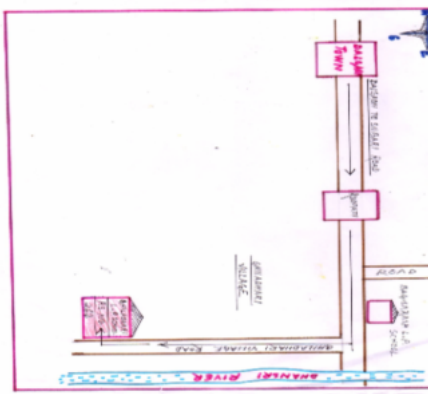

Nazri Naksha