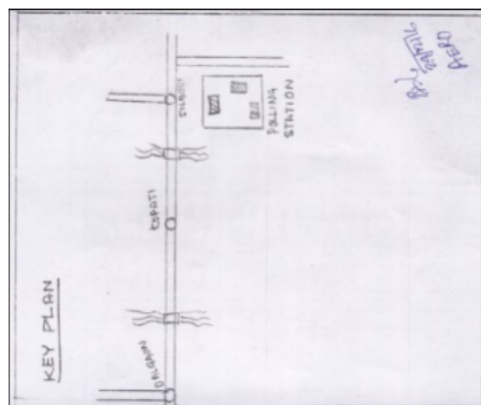

নিৰ্বাচক পঞ্জীয়ন বিষয়াৰ স্বাক্ষৰ

Nazri Naksha

Google Map View

Polling Station Building Front View

ভোটগ্ৰহন কেন্দ্ৰৰ সন্মুখৰ দৃশ্য

Cad View

Key MAP View

1 নাম : নিৰ্মল চন্দ্ৰ ডাল পিতাৰ নাম: পুবেন্দ্ৰ ডালু ঘৰ নং : 1 বয়স : 57 লিঙ্গ : পুৰুষ	DNB1834566 ফটো উপলব্ধ	2 নাম : অমলা ডাল স্বামীৰ নাম: নিৰ্মল চন্দ্ৰ ডালু ঘৰ নং : 1 বয়স : 56 লিঙ্গ : মহিলা	DNB1834577 ফটো উপলব্ধ	3 নাম : ছিমলচন্দ্ৰ ডাল পিতাৰ নাম: পুবেন্দ্ৰ ডালু ঘৰ নং : 1 বয়স : 37 লিঙ্গ : পুৰুষ	DNB1834599 ফটো উপলব্ধ
4 নাম : কলাপতি ডাল পিতাৰ নাম: নিৰ্মল চন্দ্ৰ ডালু ঘৰ নং : 1 বয়স : 29 লিঙ্গ : মহিলা	DNB0003798 ফটো উপলব্ধ	5 নাম : ছদপি ডাল পিতাৰ নাম: নিৰ্মল ডালু ঘৰ নং : 1 বয়স : 27 লিঙ্গ : মহিলা	DNB0347260 ফটো উপলব্ধ	6 নাম : বঞ্জিতা ডাল পিতাৰ নাম: নিৰ্মল ডালু ঘৰ নং : 1 বয়স : 26 লিঙ্গ : মহিলা	DNB0348102 ফটো উপলব্ধ
7 নাম : মলিন চন্দ্ৰ ডাল পিতাৰ নাম: কান্তৰাম ডালু ঘৰ নং : 2 বয়স : 65 লিঙ্গ : পুৰুষ	DNB1834602 ফটো উপলব্ধ	8 নাম : ইতিবালা ডাল স্বামীৰ নাম: মলিন চন্দ্ৰ ডালু ঘৰ নং : 2 বয়স : 59 লিঙ্গ : মহিলা	DNB1834613 ফটো উপলব্ধ	9 নাম : মহিদ চন্দ্ৰ ডাল পিতাৰ নাম: মলিন চন্দ্ৰ ডালু ঘৰ নং : 2 বয়স : 41 লিঙ্গ : পুৰুষ	DNB1834624 ফটো উপলব্ধ
10 নাম : মমতা ডাল স্বামীৰ নাম: মহিদ চন্দ্ৰ ডালু ঘৰ নং : 2 বয়স : 37 লিঙ্গ : মহিলা	DNB1834635 ফটো উপলব্ধ	11 নাম : মহেশ্বৰ ডাল পিতাৰ নাম: মলিন ডালু ঘৰ নং : 2 বয়স : 26 লিঙ্গ : পুৰুষ	DNB0381277 ফটো উপলব্ধ	12 নাম : অনিৰুদ্ধ ডাল পিতাৰ নাম: মলিন ডালু ঘৰ নং : 02 বয়স : 25 লিঙ্গ : পুৰুষ	DNB0688168 ফটো উপলব্ধ
13 নাম : মতি সিংহ স্বামীৰ নাম: সিবাৰন সিংহ ঘৰ নং : 3 বয়স : 64 লিঙ্গ : মহিলা	DNB1834646 ফটো উপলব্ধ	14 নাম : জবাৰাণী সিংহ স্বামীৰ নাম: ছিবচৰন সিংহ ঘৰ নং : 3 বয়স : 41 লিঙ্গ : মহিলা	DNB1834668 ফটো উপলব্ধ	15 নাম : কমল সিংহ পিতাৰ নাম: সিবাৰন সিংহ ঘৰ নং : 3 বয়স : 38 লিঙ্গ : পুৰুষ	DNB0339010 ফটো উপলব্ধ
16 নাম : দনুৰানী সিংহ স্বামীৰ নাম: কমল সিংহ ঘৰ নং : 3 বয়স : 28 লিঙ্গ : মহিলা	DNB0348144 ফটো উপলব্ধ	17 নাম : সিদ্ধান্ত সিংহ পিতাৰ নাম: ছিবচৰন সিংহ ঘৰ নং : 03 বয়স : 19 লিঙ্গ : পুৰুষ	ECF0376459 ফটো উপলব্ধ	18 নাম : সুবাসি দেৱী স্বামীৰ নাম: নিবাৰন চন্দ্ৰ সিংহ ঘৰ নং : 8 বয়স : 71 লিঙ্গ : মহিলা	DNB1834679 ফটো উপলব্ধ
19 নাম : দেবেন সিংহ পিতাৰ নাম: নিবাৰন চন্দ্ৰ সিংহ ঘৰ নং : 8 বয়স : 57 লিঙ্গ : পুৰুষ	DNB1834680 ফটো উপলব্ধ	20 নাম : চম্পা দেৱী স্বামীৰ নাম: দেবেন সিংহ ঘৰ নং : 8 বয়স : 49 লিঙ্গ : মহিলা	DNB1834691 ফটো উপলব্ধ	21 নাম : কল্পনা দেৱী স্বামীৰ নাম: ৰবিন চন্দ্ৰ সিংহ ঘৰ নং : 8 বয়স : 47 লিঙ্গ : মহিলা	DNB1834715 ফটো উপলব্ধ
22 নাম : পবিত্ৰ সিংহ পিতাৰ নাম: নিবাৰন ঘৰ নং : 8 বয়স : 39 লিঙ্গ : পুৰুষ	DNB1834726 ফটো উপলব্ধ	23 নাম : পম্পি দেৱী সিংহ স্বামীৰ নাম: পবিত্ৰ সিংহ ঘৰ নং : 8 বয়স : 33 লিঙ্গ : মহিলা	DNB2008857 ফটো উপলব্ধ	24 নাম : জিতেন্দ্ৰ সিংহ পিতাৰ নাম: নিবাৰন সিংহ ঘৰ নং : 8 বয়স : 32 লিঙ্গ : পুৰুষ	DNB0422857 ফটো উপলব্ধ
25 নাম : ঋষি কান্ত সিংহ পিতাৰ নাম: ৰবিন চন্দ্ৰ সিংহ ঘৰ নং : 4 বয়স : 22 লিঙ্গ : পুৰুষ	ECF0291260 ফটো উপলব্ধ	26 নাম : সঞ্জিত চন্দ্ৰ দে পিতাৰ নাম: খগেন্দ্ৰ দে ঘৰ নং : 5 বয়স : 45 লিঙ্গ : পুৰুষ	DNB1834760 ফটো উপলব্ধ	27 নাম : ৰীনা দে স্বামীৰ নাম: সঞ্জিত চন্দ্ৰ দে ঘৰ নং : 5 বয়স : 40 লিঙ্গ : মহিলা	DNB1834771 ফটো উপলব্ধ
28 নাম : ভক্ত চন্দ্ৰ দে পিতাৰ নাম: আখিল চন্দ্ৰ দে ঘৰ নং : 6 বয়স : 54 লিঙ্গ : পুৰুষ	DNB1834793 ফটো উপলব্ধ	29 নাম : বুলুৰানী দে স্বামীৰ নাম: ভক্ত চন্দ্ৰ দে ঘৰ নং : 6 বয়স : 46 লিঙ্গ : মহিলা	DNB1834806 ফটো উপলব্ধ	30 নাম : গোপাল দে পিতাৰ নাম: ভক্তচন্দ্ৰ দে ঘৰ নং : 6 বয়স : 29 লিঙ্গ : পুৰুষ	DNB2008868 ফটো উপলব্ধ