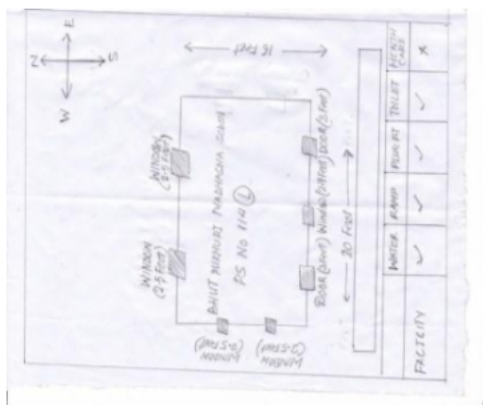

নিৰ্বাচক পঞ্জীয়ন বিষয়াৰ স্বাক্ষৰ

Nazri Naksha

Google Map View

Polling Station Building Front View

ভোটগ্ৰহন কেন্দ্ৰৰ সন্মুখৰ দৃশ্য

Cad View

Key MAP View

1 নাম : নিৰ্মল চন্দ্ৰ ডাল পিতাৰ নাম: পুবেন্দ্ৰ ডালু ঘৰ নং : 1 বয়স : 57 লিঙ্গ : পুৰুষ	DNB1834566 ফটো উপলব্ধ	2 নাম : অমলা ডাল স্বামীৰ নাম: নিৰ্মল চন্দ্ৰ ডালু ঘৰ নং : 1 বয়স : 56 লিঙ্গ : মহিলা	DNB1834577 ফটো উপলব্ধ	3 নাম : ছিমলচন্দ্ৰ ডাল পিতাৰ নাম: পুবেন্দ্ৰ ডালু ঘৰ নং : 1 বয়স : 37 লিঙ্গ : পুৰুষ	DNB1834599 ফটো উপলব্ধ
4 নাম : কলাপতি ডাল পিতাৰ নাম: নিৰ্মল চন্দ্ৰ ডালু ঘৰ নং : 1 বয়স : 29 লিঙ্গ : মহিলা	DNB0003798 ফটো উপলব্ধ	5 নাম : ছদপি ডাল পিতাৰ নাম: নিৰ্মল ডালু ঘৰ নং : 1 বয়স : 27 লিঙ্গ : মহিলা	DNB0347260 ফটো উপলব্ধ	6 নাম : বঞ্জিতা ডাল পিতাৰ নাম: নিৰ্মল ডালু ঘৰ নং : 1 বয়স : 26 লিঙ্গ : মহিলা	DNB0348102 ফটো উপলব্ধ
7 নাম : মলিন চন্দ্ৰ ডাল পিতাৰ নাম: কান্তৰাম ডালু ঘৰ নং : 2 বয়স : 65 লিঙ্গ : পুৰুষ	DNB1834602 ফটো উপলব্ধ	8 নাম : ইতিবালা ডাল স্বামীৰ নাম: মলিন চন্দ্ৰ ডালু ঘৰ নং : 2 বয়স : 59 লিঙ্গ : মহিলা	DNB1834613 ফটো উপলব্ধ	9 নাম : মহিদ চন্দ্ৰ ডাল পিতাৰ নাম: মলিন চন্দ্ৰ ডালু ঘৰ নং : 2 বয়স : 41 লিঙ্গ : পুৰুষ	DNB1834624 ফটো উপলব্ধ
10 নাম : মমতা ডাল স্বামীৰ নাম: মহিদ চন্দ্ৰ ডালু ঘৰ নং : 2 বয়স : 37 লিঙ্গ : মহিলা	DNB1834635 ফটো উপলব্ধ	11 নাম : মহেশ্বৰ ডাল পিতাৰ নাম: মলিন ডালু ঘৰ নং : 2 বয়স : 26 লিঙ্গ : পুৰুষ	DNB0381277 ফটো উপলব্ধ	12 নাম : অনিৰুদ্ধ ডাল পিতাৰ নাম: মলিন ডালু ঘৰ নং : 02 বয়স : 25 লিঙ্গ : পুৰুষ	DNB0688168 ফটো উপলব্ধ
13 নাম : মতি সিংহ স্বামীৰ নাম: সিবাৰন সিংহ ঘৰ নং : 3 বয়স : 64 লিঙ্গ : মহিলা	DNB1834646 ফটো উপলব্ধ	14 নাম : জবাৰাণী সিংহ স্বামীৰ নাম: ছিবচৰন সিংহ ঘৰ নং : 3 বয়স : 41 লিঙ্গ : মহিলা	DNB1834668 ফটো উপলব্ধ	15 নাম : কমল সিংহ পিতাৰ নাম: সিবাৰন সিংহ ঘৰ নং : 3 বয়স : 38 লিঙ্গ : পুৰুষ	DNB0339010 ফটো উপলব্ধ
16 নাম : দনুৰানী সিংহ স্বামীৰ নাম: কমল সিংহ ঘৰ নং : 3 বয়স : 28 লিঙ্গ : মহিলা	DNB0348144 ফটো উপলব্ধ	17 নাম : সিদ্ধান্ত সিংহ পিতাৰ নাম: ছিবচৰন সিংহ ঘৰ নং : 03 বয়স : 19 লিঙ্গ : পুৰুষ	ECF0376459 ফটো উপলব্ধ	18 নাম : সুবাসি দেৱী স্বামীৰ নাম: নিবাৰন চন্দ্ৰ সিংহ ঘৰ নং : 8 বয়স : 71 লিঙ্গ : মহিলা	DNB1834679 ফটো উপলব্ধ
19 নাম : দেবেন সিংহ পিতাৰ নাম: নিবাৰন চন্দ্ৰ সিংহ ঘৰ নং : 8 বয়স : 57 লিঙ্গ : পুৰুষ	DNB1834680 ফটো উপলব্ধ	20 নাম : চম্পা দেৱী স্বামীৰ নাম: দেবেন সিংহ ঘৰ নং : 8 বয়স : 49 লিঙ্গ : মহিলা	DNB1834691 ফটো উপলব্ধ	21 নাম : কল্পনা দেৱী স্বামীৰ নাম: ৰবিন চন্দ্ৰ সিংহ ঘৰ নং : 8 বয়স : 47 লিঙ্গ : মহিলা	DNB1834715 ফটো উপলব্ধ
22 নাম : পবিত্ৰ সিংহ পিতাৰ নাম: নিবাৰন ঘৰ নং : 8 বয়স : 39 লিঙ্গ : পুৰুষ	DNB1834726 ফটো উপলব্ধ	23 নাম : পম্পি দেৱী সিংহ স্বামীৰ নাম: পবিত্ৰ সিংহ ঘৰ নং : 8 বয়স : 33 লিঙ্গ : মহিলা	DNB2008857 ফটো উপলব্ধ	24 নাম : জিতেন্দ্ৰ সিংহ পিতাৰ নাম: নিবাৰন সিংহ ঘৰ নং : 8 বয়স : 32 লিঙ্গ : পুৰুষ	DNB0422857 ফটো উপলব্ধ
25 নাম : ঋষি কান্ত সিংহ পিতাৰ নাম: ৰবিন চন্দ্ৰ সিংহ ঘৰ নং : 4 বয়স : 22 লিঙ্গ : পুৰুষ	ECF0291260 ফটো উপলব্ধ	26 নাম : সঞ্জিত চন্দ্ৰ দে পিতাৰ নাম: খগেন্দ্ৰ দে ঘৰ নং : 5 বয়স : 45 লিঙ্গ : পুৰুষ	DNB1834760 ফটো উপলব্ধ	27 নাম : ৰীনা দে স্বামীৰ নাম: সঞ্জিত চন্দ্ৰ দে ঘৰ নং : 5 বয়স : 40 লিঙ্গ : মহিলা	DNB1834771 ফটো উপলব্ধ
28 নাম : ভক্ত চন্দ্ৰ দে পিতাৰ নাম: আখিল চন্দ্ৰ দে ঘৰ নং : 6 বয়স : 54 লিঙ্গ : পুৰুষ	DNB1834793 ফটো উপলব্ধ	29 নাম : বুলুৰানী দে স্বামীৰ নাম: ভক্ত চন্দ্ৰ দে ঘৰ নং : 6 বয়স : 46 লিঙ্গ : মহিলা	DNB1834806 ফটো উপলব্ধ	30 নাম : গোপাল দে পিতাৰ নাম: ভক্তচন্দ্ৰ দে ঘৰ নং : 6 বয়স : 29 লিঙ্গ : পুৰুষ	DNB2008868 ফটো উপলব্ধ