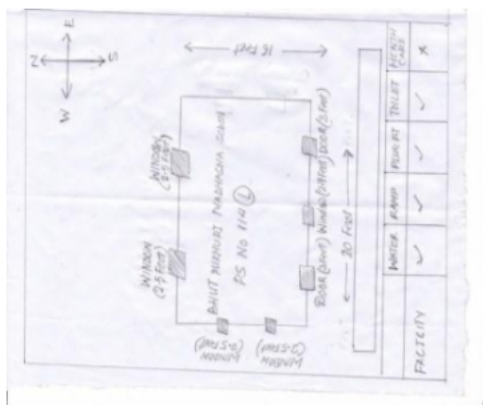

নিৰ্বাচক পঞ্জীয়ন বিষয়াৰ স্বাক্ষৰ

Nazri Naksha

Google Map View

Polling Station Building Front View

ভোটগ্ৰহন কেন্দ্ৰৰ সন্মুখৰ দৃশ্য

Cad View

Key MAP View

<p>S 1</p> <p>নাম : ছবিভাজ নেহৰু ছিদ্দিকা পিতাৰ নাম : সৰ্ব্বাপ উদ্দিন ঘৰ নং : 06 বয়স : 22 লিঙ্গ : মহিলা</p> <p>ফটো উপলব্ধ</p> <p>DNB5087705</p>	<p>2</p> <p>নাম : নীশাবানী পাঠক বিশ্বাস স্বামীৰ নাম : দ্বিজেন বিশ্বাস ঘৰ নং : 19 বয়স : 44 লিঙ্গ : মহিলা</p> <p>ফটো উপলব্ধ</p> <p>DNB0018681</p>	<p>3</p> <p>নাম : শহিদুল ইছলাম মাতৃৰ নাম : খুদেজা বেওৱা ঘৰ নং : 22 বয়স : 27 লিঙ্গ : পুৰুষ</p> <p>ফটো উপলব্ধ</p> <p>DNB0742908</p>
<p>4</p> <p>নাম : প্ৰদীপ ডালু মাতৃৰ নাম : প্ৰমিলা ডালু ঘৰ নং : 49 বয়স : 22 লিঙ্গ : পুৰুষ</p> <p>ফটো উপলব্ধ</p> <p>ECF0287375</p>	<p>5</p> <p>নাম : জীটুখী বড়ো স্বামীৰ নাম : অৰুণ বড়ো ঘৰ নং : 107 বয়স : 32 লিঙ্গ : মহিলা</p> <p>ফটো উপলব্ধ</p> <p>ECF0040469</p>	<p>6</p> <p>নাম : নয়ন তাৰা বেগম স্বামীৰ নাম : আজাহাৰ আলী ঘৰ নং : 110 বয়স : 23 লিঙ্গ : মহিলা</p> <p>ফটো উপলব্ধ</p> <p>ECF0078949</p>
<p>7</p> <p>নাম : বীনা হাজৰিকা স্বামীৰ নাম : ভদ্রকান্ত হাজৰিকা ঘৰ নং : 147 বয়স : 65 লিঙ্গ : মহিলা</p> <p>ফটো উপলব্ধ</p> <p>DNB1680086</p>	<p>8</p> <p>নাম : আবুল কালাম পিতাৰ নাম : মনুছ আলী ঘৰ নং : 147 বয়স : 39 লিঙ্গ : পুৰুষ</p> <p>ফটো উপলব্ধ</p> <p>DNB1870955</p>	<p>S 9</p> <p>নাম : মফিদুল ইছলাম পিতাৰ নাম : আৰ্জান ৰিশাদ ঘৰ নং : 155 বয়স : 24 লিঙ্গ : পুৰুষ</p> <p>ফটো উপলব্ধ</p> <p>BMX0624700</p>
<p>10</p> <p>নাম : হামিদুল ইছলাম পিতাৰ নাম : কামাল হুছেইন ঘৰ নং : 155 বয়স : 20 লিঙ্গ : পুৰুষ</p> <p>ফটো উপলব্ধ</p> <p>ECF0334250</p>	<p>11</p> <p>নাম : শাজাহান আলী পিতাৰ নাম : আছমত ঘৰ নং : 190 বয়স : 58 লিঙ্গ : পুৰুষ</p> <p>ফটো উপলব্ধ</p> <p>DNB1840604</p>	<p>12</p> <p>নাম : চকিনা খাতুন স্বামীৰ নাম : শাজাহান ঘৰ নং : 190 বয়স : 54 লিঙ্গ : মহিলা</p> <p>ফটো উপলব্ধ</p> <p>DNB1840615</p>
<p>13</p> <p>নাম : শৰিয়ত ইসৰাফিল ছিদ্দিক পিতাৰ নাম : শাজাহান আলী ঘৰ নং : 170 বয়স : 24 লিঙ্গ : পুৰুষ</p> <p>ফটো উপলব্ধ</p> <p>DNB1334408</p>	<p>14</p> <p>নাম : মমিনা খাতুন স্বামীৰ নাম : শৰিয়ত ইসৰাফিল ছিদ্দিক ঘৰ নং : 170 বয়স : 23 লিঙ্গ : মহিলা</p> <p>ফটো উপলব্ধ</p> <p>DNB5051321</p>	<p>15</p> <p>নাম : চাহ মিলন ছিদ্দিক পিতাৰ নাম : শাজাহান আলী ঘৰ নং : 170 বয়স : 20 লিঙ্গ : পুৰুষ</p> <p>ফটো উপলব্ধ</p> <p>ECF0077420</p>
<p>16</p> <p>নাম : ফুলছাহাৰা স্বামীৰ নাম : হাইদৰ আলি ঘৰ নং : 191 বয়স : 46 লিঙ্গ : মহিলা</p> <p>ফটো উপলব্ধ</p> <p>DNB1840648</p>	<p>17</p> <p>নাম : ৰমজান আলী পিতাৰ নাম : হাইদৰ আলী ঘৰ নং : 191 বয়স : 29 লিঙ্গ : পুৰুষ</p> <p>ফটো উপলব্ধ</p> <p>DNB0018615</p>	<p>18</p> <p>নাম : মাফিয়া বেগম পিতাৰ নাম : হাইদৰ আলি ঘৰ নং : 191 বয়স : 26 লিঙ্গ : মহিলা</p> <p>ফটো উপলব্ধ</p> <p>DNB0346262</p>
<p>19</p> <p>নাম : নুবনেহাৰ বেগম স্বামীৰ নাম : ৰমজান আলী ঘৰ নং : 171 বয়স : 22 লিঙ্গ : মহিলা</p> <p>ফটো উপলব্ধ</p> <p>DNB5098470</p>	<p>20</p> <p>নাম : শুকুৰী খাতুন স্বামীৰ নাম : বৈচুদ্দিন আহমেদ ঘৰ নং : 192 বয়স : 60 লিঙ্গ : মহিলা</p> <p>ফটো উপলব্ধ</p> <p>DNB1840660</p>	<p>21</p> <p>নাম : আমিনা বেওৱা স্বামীৰ নাম : ছুলেমান আলী ঘৰ নং : 193 বয়স : 67 লিঙ্গ : মহিলা</p> <p>ফটো উপলব্ধ</p> <p>DNB1840693</p>
<p>22</p> <p>নাম : জেকেৰীয়া জামান জেকেৰ পিতাৰ নাম : ছুলেমান আলী ঘৰ নং : 193 বয়স : 46 লিঙ্গ : পুৰুষ</p> <p>ফটো উপলব্ধ</p> <p>DNB1840706</p>	<p>23</p> <p>নাম : মণিৰুজ জামান মনিৰ পিতাৰ নাম : ছোলেমান ঘৰ নং : 193 বয়স : 44 লিঙ্গ : পুৰুষ</p> <p>ফটো উপলব্ধ</p> <p>DNB1840728</p>	<p>24</p> <p>নাম : আছাদুদ জামান আছাদ পিতাৰ নাম : ছুলেমান আলী ঘৰ নং : 193 বয়স : 42 লিঙ্গ : পুৰুষ</p> <p>ফটো উপলব্ধ</p> <p>DNB1840739</p>
<p>25</p> <p>নাম : ছালমা খাতুন স্বামীৰ নাম : জেকেৰীয়া জামান জেকেৰ জামান ঘৰ নং : 193 বয়স : 39 লিঙ্গ : মহিলা</p> <p>ফটো উপলব্ধ</p> <p>DNB1840717</p>	<p>26</p> <p>নাম : হালিমা বেগম স্বামীৰ নাম : আছাদুদ জামান আছাদ ঘৰ নং : 193 বয়স : 37 লিঙ্গ : মহিলা</p> <p>ফটো উপলব্ধ</p> <p>DNB1840740</p>	<p>27</p> <p>নাম : আকলিমা বেগম স্বামীৰ নাম : মনিৰুজ্জামান মনিৰ ঘৰ নং : 173 বয়স : 27 লিঙ্গ : মহিলা</p> <p>ফটো উপলব্ধ</p> <p>DNB0091686</p>
<p>28</p> <p>নাম : চামিম মোস্তাফিজ জামান পিতাৰ নাম : জেকেৰীয়া জামান জেকেৰ ঘৰ নং : 173 বয়স : 21 লিঙ্গ : পুৰুষ</p> <p>ফটো উপলব্ধ</p> <p>DNB5100813</p>	<p>29</p> <p>নাম : হাইদৰ হুছেইন পিতাৰ নাম : আহেদ ঘৰ নং : 198 বয়স : 59 লিঙ্গ : পুৰুষ</p> <p>ফটো উপলব্ধ</p> <p>DNB1840751</p>	<p>30</p> <p>নাম : মৰিয়ম নেছা স্বামীৰ নাম : হাইদৰ হুছেইন ঘৰ নং : 198 বয়স : 54 লিঙ্গ : মহিলা</p> <p>ফটো উপলব্ধ</p> <p>DNB1840762</p>