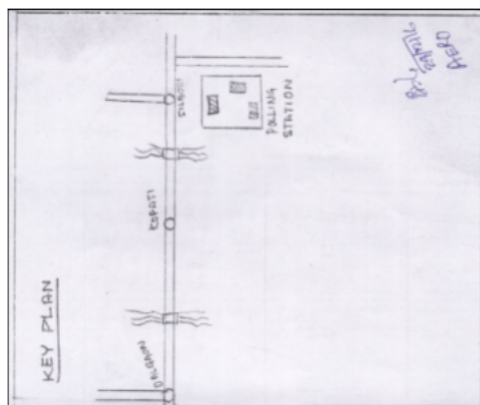

নিৰ্বাচক পঞ্জীয়ন বিষয়াৰ স্বাক্ষৰ

Nazri Naksha

Google Map View

Polling Station Building Front View

ভোটগ্ৰহন কেন্দ্ৰৰ সন্মুখৰ দৃশ্য

Cad View

Key MAP View

<p>S 1</p> <p>নাম : ছবিভাজ নেহৰু ছিদ্দিকা পিতাৰ নাম : সৰ্ব্বাপ উদ্দিন ঘৰ নং : 06 বয়স : 22 লিঙ্গ : মহিলা</p> <p>ফটো উপলব্ধ</p> <p>DNB5087705</p>	<p>2</p> <p>নাম : নীশাবানী পাঠক বিশ্বাস স্বামীৰ নাম : দ্বিজেন বিশ্বাস ঘৰ নং : 19 বয়স : 44 লিঙ্গ : মহিলা</p> <p>ফটো উপলব্ধ</p> <p>DNB0018681</p>	<p>3</p> <p>নাম : শহিদুল ইছলাম মাতৃৰ নাম : খুদেজা বেওৱা ঘৰ নং : 22 বয়স : 27 লিঙ্গ : পুৰুষ</p> <p>ফটো উপলব্ধ</p> <p>DNB0742908</p>
<p>4</p> <p>নাম : প্ৰদীপ ডালু মাতৃৰ নাম : প্ৰমিলা ডালু ঘৰ নং : 49 বয়স : 22 লিঙ্গ : পুৰুষ</p> <p>ফটো উপলব্ধ</p> <p>ECF0287375</p>	<p>5</p> <p>নাম : জীটুখী বড়ো স্বামীৰ নাম : অৰুণ বড়ো ঘৰ নং : 107 বয়স : 32 লিঙ্গ : মহিলা</p> <p>ফটো উপলব্ধ</p> <p>ECF0040469</p>	<p>6</p> <p>নাম : নয়ন তাৰা বেগম স্বামীৰ নাম : আজাহাৰ আলী ঘৰ নং : 110 বয়স : 23 লিঙ্গ : মহিলা</p> <p>ফটো উপলব্ধ</p> <p>ECF0078949</p>
<p>7</p> <p>নাম : বীনা হাজৰিকা স্বামীৰ নাম : ভদ্রকান্ত হাজৰিকা ঘৰ নং : 147 বয়স : 65 লিঙ্গ : মহিলা</p> <p>ফটো উপলব্ধ</p> <p>DNB1680086</p>	<p>8</p> <p>নাম : আবুল কালাম পিতাৰ নাম : মনুছ আলী ঘৰ নং : 147 বয়স : 39 লিঙ্গ : পুৰুষ</p> <p>ফটো উপলব্ধ</p> <p>DNB1870955</p>	<p>S 9</p> <p>নাম : মফিদুল ইছলাম পিতাৰ নাম : আৰ্জান ৰিশাদ ঘৰ নং : 155 বয়স : 24 লিঙ্গ : পুৰুষ</p> <p>ফটো উপলব্ধ</p> <p>BMX0624700</p>
<p>10</p> <p>নাম : হামিদুল ইছলাম পিতাৰ নাম : কামাল হুছেইন ঘৰ নং : 155 বয়স : 20 লিঙ্গ : পুৰুষ</p> <p>ফটো উপলব্ধ</p> <p>ECF0334250</p>	<p>11</p> <p>নাম : শাজাহান আলী পিতাৰ নাম : আছমত ঘৰ নং : 190 বয়স : 58 লিঙ্গ : পুৰুষ</p> <p>ফটো উপলব্ধ</p> <p>DNB1840604</p>	<p>12</p> <p>নাম : চকিনা খাতুন স্বামীৰ নাম : শাজাহান ঘৰ নং : 190 বয়স : 54 লিঙ্গ : মহিলা</p> <p>ফটো উপলব্ধ</p> <p>DNB1840615</p>
<p>13</p> <p>নাম : শৰিয়ত ইসৰাফিল ছিদ্দিক পিতাৰ নাম : শাজাহান আলী ঘৰ নং : 170 বয়স : 24 লিঙ্গ : পুৰুষ</p> <p>ফটো উপলব্ধ</p> <p>DNB1334408</p>	<p>14</p> <p>নাম : মমিনা খাতুন স্বামীৰ নাম : শৰিয়ত ইসৰাফিল ছিদ্দিক ঘৰ নং : 170 বয়স : 23 লিঙ্গ : মহিলা</p> <p>ফটো উপলব্ধ</p> <p>DNB5051321</p>	<p>15</p> <p>নাম : চাহ মিলন ছিদ্দিক পিতাৰ নাম : শাজাহান আলী ঘৰ নং : 170 বয়স : 20 লিঙ্গ : পুৰুষ</p> <p>ফটো উপলব্ধ</p> <p>ECF0077420</p>
<p>16</p> <p>নাম : ফুলছাহাৰা স্বামীৰ নাম : হাইদৰ আলি ঘৰ নং : 191 বয়স : 46 লিঙ্গ : মহিলা</p> <p>ফটো উপলব্ধ</p> <p>DNB1840648</p>	<p>17</p> <p>নাম : ৰমজান আলী পিতাৰ নাম : হাইদৰ আলী ঘৰ নং : 191 বয়স : 29 লিঙ্গ : পুৰুষ</p> <p>ফটো উপলব্ধ</p> <p>DNB0018615</p>	<p>18</p> <p>নাম : মাফিয়া বেগম পিতাৰ নাম : হাইদৰ আলি ঘৰ নং : 191 বয়স : 26 লিঙ্গ : মহিলা</p> <p>ফটো উপলব্ধ</p> <p>DNB0346262</p>
<p>19</p> <p>নাম : নুবনেহাৰ বেগম স্বামীৰ নাম : ৰমজান আলী ঘৰ নং : 171 বয়স : 22 লিঙ্গ : মহিলা</p> <p>ফটো উপলব্ধ</p> <p>DNB5098470</p>	<p>20</p> <p>নাম : শুকুৰী খাতুন স্বামীৰ নাম : বৈচুদ্দিন আহমেদ ঘৰ নং : 192 বয়স : 60 লিঙ্গ : মহিলা</p> <p>ফটো উপলব্ধ</p> <p>DNB1840660</p>	<p>21</p> <p>নাম : আমিনা বেওৱা স্বামীৰ নাম : ছুলেমান আলী ঘৰ নং : 193 বয়স : 67 লিঙ্গ : মহিলা</p> <p>ফটো উপলব্ধ</p> <p>DNB1840693</p>
<p>22</p> <p>নাম : জেকেৰীয়া জামান জেকেৰ পিতাৰ নাম : ছুলেমান আলী ঘৰ নং : 193 বয়স : 46 লিঙ্গ : পুৰুষ</p> <p>ফটো উপলব্ধ</p> <p>DNB1840706</p>	<p>23</p> <p>নাম : মণিৰুজ জামান মনিৰ পিতাৰ নাম : ছোলেমান ঘৰ নং : 193 বয়স : 44 লিঙ্গ : পুৰুষ</p> <p>ফটো উপলব্ধ</p> <p>DNB1840728</p>	<p>24</p> <p>নাম : আছাদুদ জামান আছাদ পিতাৰ নাম : ছুলেমান আলী ঘৰ নং : 193 বয়স : 42 লিঙ্গ : পুৰুষ</p> <p>ফটো উপলব্ধ</p> <p>DNB1840739</p>
<p>25</p> <p>নাম : ছালমা খাতুন স্বামীৰ নাম : জেকেৰীয়া জামান জেকেৰ জামান ঘৰ নং : 193 বয়স : 39 লিঙ্গ : মহিলা</p> <p>ফটো উপলব্ধ</p> <p>DNB1840717</p>	<p>26</p> <p>নাম : হালিমা বেগম স্বামীৰ নাম : আছাদুদ জামান আছাদ ঘৰ নং : 193 বয়স : 37 লিঙ্গ : মহিলা</p> <p>ফটো উপলব্ধ</p> <p>DNB1840740</p>	<p>27</p> <p>নাম : আকলিমা বেগম স্বামীৰ নাম : মনিৰুজ্জামান মনিৰ ঘৰ নং : 173 বয়স : 27 লিঙ্গ : মহিলা</p> <p>ফটো উপলব্ধ</p> <p>DNB0091686</p>
<p>28</p> <p>নাম : চামিম মোস্তাফিজ জামান পিতাৰ নাম : জেকেৰীয়া জামান জেকেৰ ঘৰ নং : 173 বয়স : 21 লিঙ্গ : পুৰুষ</p> <p>ফটো উপলব্ধ</p> <p>DNB5100813</p>	<p>29</p> <p>নাম : হাইদৰ হুছেইন পিতাৰ নাম : আহেদ ঘৰ নং : 198 বয়স : 59 লিঙ্গ : পুৰুষ</p> <p>ফটো উপলব্ধ</p> <p>DNB1840751</p>	<p>30</p> <p>নাম : মৰিয়ম নেছা স্বামীৰ নাম : হাইদৰ হুছেইন ঘৰ নং : 198 বয়স : 54 লিঙ্গ : মহিলা</p> <p>ফটো উপলব্ধ</p> <p>DNB1840762</p>