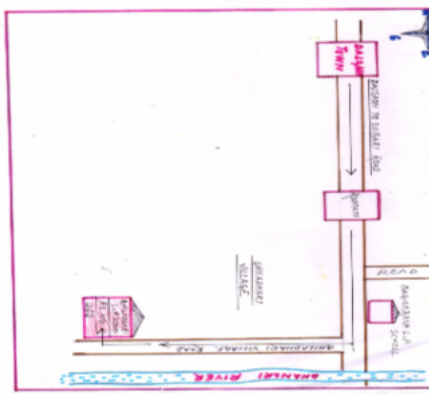

নিৰ্বাচক পঞ্জীয়ন বিষয়াৰ স্বাক্ষৰ

Nazri Naksha

Google Map View

Polling Station Building Front View

ভোটগ্ৰহন কেন্দ্ৰৰ সন্মুখৰ দৃশ্য

Cad View

Key MAP View

<p>S 1</p> <p>নাম : ছবিভাজ নেহৰু ছিদ্দিকা পিতাৰ নাম : সৰ্ব্বাপ উদ্দিন ঘৰ নং : 06 বয়স : 22 লিঙ্গ : মহিলা</p> <p>ফটো উপলব্ধ</p> <p>DNB5087705</p>	<p>2</p> <p>নাম : নীশাবানী পাঠক বিশ্বাস স্বামীৰ নাম : দ্বিজেন বিশ্বাস ঘৰ নং : 19 বয়স : 44 লিঙ্গ : মহিলা</p> <p>ফটো উপলব্ধ</p> <p>DNB0018681</p>	<p>3</p> <p>নাম : শহিদুল ইছলাম মাতৃৰ নাম : খুদেজা বেওৱা ঘৰ নং : 22 বয়স : 27 লিঙ্গ : পুৰুষ</p> <p>ফটো উপলব্ধ</p> <p>DNB0742908</p>
<p>4</p> <p>নাম : প্ৰদীপ ডালু মাতৃৰ নাম : প্ৰমিলা ডালু ঘৰ নং : 49 বয়স : 22 লিঙ্গ : পুৰুষ</p> <p>ফটো উপলব্ধ</p> <p>ECF0287375</p>	<p>5</p> <p>নাম : জীটুখী বড়ো স্বামীৰ নাম : অৰুণ বড়ো ঘৰ নং : 107 বয়স : 32 লিঙ্গ : মহিলা</p> <p>ফটো উপলব্ধ</p> <p>ECF0040469</p>	<p>6</p> <p>নাম : নয়ন তাৰা বেগম স্বামীৰ নাম : আজাহাৰ আলী ঘৰ নং : 110 বয়স : 23 লিঙ্গ : মহিলা</p> <p>ফটো উপলব্ধ</p> <p>ECF0078949</p>
<p>7</p> <p>নাম : বীনা হাজৰিকা স্বামীৰ নাম : ভদ্রকান্ত হাজৰিকা ঘৰ নং : 147 বয়স : 65 লিঙ্গ : মহিলা</p> <p>ফটো উপলব্ধ</p> <p>DNB1680086</p>	<p>8</p> <p>নাম : আবুল কালাম পিতাৰ নাম : মনুছ আলী ঘৰ নং : 147 বয়স : 39 লিঙ্গ : পুৰুষ</p> <p>ফটো উপলব্ধ</p> <p>DNB1870955</p>	<p>S 9</p> <p>নাম : মফিদুল ইছলাম পিতাৰ নাম : আৰ্জান ৰিশাদ ঘৰ নং : 155 বয়স : 24 লিঙ্গ : পুৰুষ</p> <p>ফটো উপলব্ধ</p> <p>BMX0624700</p>
<p>10</p> <p>নাম : হামিদুল ইছলাম পিতাৰ নাম : কামাল হুছেইন ঘৰ নং : 155 বয়স : 20 লিঙ্গ : পুৰুষ</p> <p>ফটো উপলব্ধ</p> <p>ECF0334250</p>	<p>11</p> <p>নাম : শাজাহান আলী পিতাৰ নাম : আছমত ঘৰ নং : 190 বয়স : 58 লিঙ্গ : পুৰুষ</p> <p>ফটো উপলব্ধ</p> <p>DNB1840604</p>	<p>12</p> <p>নাম : চকিনা খাতুন স্বামীৰ নাম : শাজাহান ঘৰ নং : 190 বয়স : 54 লিঙ্গ : মহিলা</p> <p>ফটো উপলব্ধ</p> <p>DNB1840615</p>
<p>13</p> <p>নাম : শৰিয়ত ইসৰাফিল ছিদ্দিক পিতাৰ নাম : শাজাহান আলী ঘৰ নং : 170 বয়স : 24 লিঙ্গ : পুৰুষ</p> <p>ফটো উপলব্ধ</p> <p>DNB1334408</p>	<p>14</p> <p>নাম : মমিনা খাতুন স্বামীৰ নাম : শৰিয়ত ইসৰাফিল ছিদ্দিক ঘৰ নং : 170 বয়স : 23 লিঙ্গ : মহিলা</p> <p>ফটো উপলব্ধ</p> <p>DNB5051321</p>	<p>15</p> <p>নাম : চাহ মিলন ছিদ্দিক পিতাৰ নাম : শাজাহান আলী ঘৰ নং : 170 বয়স : 20 লিঙ্গ : পুৰুষ</p> <p>ফটো উপলব্ধ</p> <p>ECF0077420</p>
<p>16</p> <p>নাম : ফুলছাহাৰা স্বামীৰ নাম : হাইদৰ আলি ঘৰ নং : 191 বয়স : 46 লিঙ্গ : মহিলা</p> <p>ফটো উপলব্ধ</p> <p>DNB1840648</p>	<p>17</p> <p>নাম : ৰমজান আলী পিতাৰ নাম : হাইদৰ আলী ঘৰ নং : 191 বয়স : 29 লিঙ্গ : পুৰুষ</p> <p>ফটো উপলব্ধ</p> <p>DNB0018615</p>	<p>18</p> <p>নাম : মাফিয়া বেগম পিতাৰ নাম : হাইদৰ আলি ঘৰ নং : 191 বয়স : 26 লিঙ্গ : মহিলা</p> <p>ফটো উপলব্ধ</p> <p>DNB0346262</p>
<p>19</p> <p>নাম : নুবনেহাৰ বেগম স্বামীৰ নাম : ৰমজান আলী ঘৰ নং : 171 বয়স : 22 লিঙ্গ : মহিলা</p> <p>ফটো উপলব্ধ</p> <p>DNB5098470</p>	<p>20</p> <p>নাম : শুকুৰী খাতুন স্বামীৰ নাম : বৈচুদ্দিন আহমেদ ঘৰ নং : 192 বয়স : 60 লিঙ্গ : মহিলা</p> <p>ফটো উপলব্ধ</p> <p>DNB1840660</p>	<p>21</p> <p>নাম : আমিনা বেওৱা স্বামীৰ নাম : ছুলেমান আলী ঘৰ নং : 193 বয়স : 67 লিঙ্গ : মহিলা</p> <p>ফটো উপলব্ধ</p> <p>DNB1840693</p>
<p>22</p> <p>নাম : জেকেৰীয়া জামান জেকেৰ পিতাৰ নাম : ছুলেমান আলী ঘৰ নং : 193 বয়স : 46 লিঙ্গ : পুৰুষ</p> <p>ফটো উপলব্ধ</p> <p>DNB1840706</p>	<p>23</p> <p>নাম : মণিৰুজ জামান মনিৰ পিতাৰ নাম : ছোলেমান ঘৰ নং : 193 বয়স : 44 লিঙ্গ : পুৰুষ</p> <p>ফটো উপলব্ধ</p> <p>DNB1840728</p>	<p>24</p> <p>নাম : আছাদুদ জামান আছাদ পিতাৰ নাম : ছুলেমান আলী ঘৰ নং : 193 বয়স : 42 লিঙ্গ : পুৰুষ</p> <p>ফটো উপলব্ধ</p> <p>DNB1840739</p>
<p>25</p> <p>নাম : ছালমা খাতুন স্বামীৰ নাম : জেকেৰীয়া জামান জেকেৰ জামান ঘৰ নং : 193 বয়স : 39 লিঙ্গ : মহিলা</p> <p>ফটো উপলব্ধ</p> <p>DNB1840717</p>	<p>26</p> <p>নাম : হালিমা বেগম স্বামীৰ নাম : আছাদুদ জামান আছাদ ঘৰ নং : 193 বয়স : 37 লিঙ্গ : মহিলা</p> <p>ফটো উপলব্ধ</p> <p>DNB1840740</p>	<p>27</p> <p>নাম : আকলিমা বেগম স্বামীৰ নাম : মনিৰুজ্জামান মনিৰ ঘৰ নং : 173 বয়স : 27 লিঙ্গ : মহিলা</p> <p>ফটো উপলব্ধ</p> <p>DNB0091686</p>
<p>28</p> <p>নাম : চামিম মোস্তাফিজ জামান পিতাৰ নাম : জেকেৰীয়া জামান জেকেৰ ঘৰ নং : 173 বয়স : 21 লিঙ্গ : পুৰুষ</p> <p>ফটো উপলব্ধ</p> <p>DNB5100813</p>	<p>29</p> <p>নাম : হাইদৰ হুছেইন পিতাৰ নাম : আহেদ ঘৰ নং : 198 বয়স : 59 লিঙ্গ : পুৰুষ</p> <p>ফটো উপলব্ধ</p> <p>DNB1840751</p>	<p>30</p> <p>নাম : মৰিয়ম নেছা স্বামীৰ নাম : হাইদৰ হুছেইন ঘৰ নং : 198 বয়স : 54 লিঙ্গ : মহিলা</p> <p>ফটো উপলব্ধ</p> <p>DNB1840762</p>