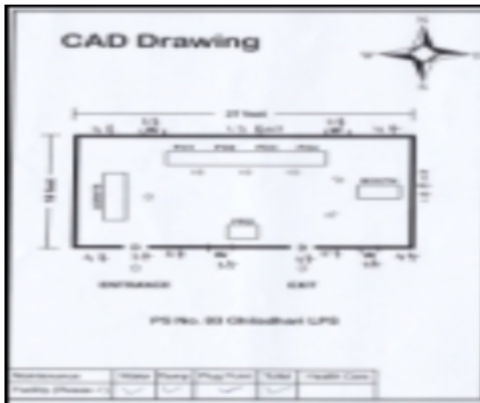

নিৰ্বাচক পঞ্জীয়ন বিষয়াৰ স্বাক্ষৰ

Nazri Naksha

Google Map View

Polling Station Building Front View

ভোটগ্ৰহন কেন্দ্ৰৰ সন্মুখৰ দৃশ্য

Cad View

Key MAP View

1 নাম : সৰলা বেগম পিতাৰ নাম: বহমান ঘৰ নং : 0 বয়স : 47 লিঙ্গ : মহিলা	DNB0000026 ফটো উপলব্ধ	2 নাম : মঃ ইছামুদ্দিন পিতাৰ নাম: হাছিন আলী ঘৰ নং : 1 বয়স : 50 লিঙ্গ : পুৰুষ	DNB7934567 ফটো উপলব্ধ	3 নাম : ৰচিদা বেগম স্বামীৰ নাম: মঃ ইছামুদ্দিন ঘৰ নং : 1 বয়স : 45 লিঙ্গ : মহিলা	DNB7934578 ফটো উপলব্ধ
4 নাম : ৰুহুল আমিন পিতাৰ নাম: ইছামুদ্দিন ঘৰ নং : 1 বয়স : 22 লিঙ্গ : পুৰুষ	DNB5109376 ফটো উপলব্ধ	5 নাম : মুক্তাৰ হুছেইন পিতাৰ নাম: ইছামুদ্দিন ঘৰ নং : 01 বয়স : 19 লিঙ্গ : পুৰুষ	ECF0324798 ফটো উপলব্ধ	D6 নাম : হৰমুজ আলী পিতাৰ নাম: ছোহৰাব ঘৰ নং : 2 বয়স : 59 লিঙ্গ : পুৰুষ	DNB7934589 ফটো উপলব্ধ
7 নাম : শুকুৰ আলী পিতাৰ নাম: হৰমুজ আলী ঘৰ নং : 2 বয়স : 38 লিঙ্গ : পুৰুষ	DNB7934603 ফটো উপলব্ধ	8 নাম : মৰিয়ম খাতুন পিতাৰ নাম: শুকুৰ আলী ঘৰ নং : 2 বয়স : 33 লিঙ্গ : মহিলা	DNB0113357 ফটো উপলব্ধ	9 নাম : আলাল উদ্দিন পিতাৰ নাম: হাচেন ঘৰ নং : 0 বয়স : 59 লিঙ্গ : পুৰুষ	DNB7934614 ফটো উপলব্ধ
10 নাম : উমেচা খাতুন স্বামীৰ নাম: আলাল উদ্দিন ঘৰ নং : 0 বয়স : 57 লিঙ্গ : মহিলা	DNB7934625 ফটো উপলব্ধ	11 নাম : অহেদ আলি পিতাৰ নাম: আলাল উদ্দিন ঘৰ নং : 0 বয়স : 41 লিঙ্গ : পুৰুষ	DNB7934636 ফটো উপলব্ধ	12 নাম : মহৰ আলি পিতাৰ নাম: আলাল উদ্দিন ঘৰ নং : 0 বয়স : 38 লিঙ্গ : পুৰুষ	DNB7934647 ফটো উপলব্ধ
13 নাম : মালেকা খাতুন স্বামীৰ নাম: অহেদ আলী ঘৰ নং : 0 বয়স : 37 লিঙ্গ : মহিলা	DNB7934658 ফটো উপলব্ধ	14 নাম : ফজৰ আলী পিতাৰ নাম: আলাল উদ্দিন ঘৰ নং : 0 বয়স : 29 লিঙ্গ : পুৰুষ	DNB0258574 ফটো উপলব্ধ	15 নাম : উমৰ আলী পিতাৰ নাম: আলাল উদ্দিন ঘৰ নং : 3 বয়স : 26 লিঙ্গ : পুৰুষ	DNB0594580 ফটো উপলব্ধ
16 নাম : নূৰ সাহেদা বেগম স্বামীৰ নাম: ফজৰ আলী ঘৰ নং : 3 বয়স : 24 লিঙ্গ : মহিলা	ECF0073486 ফটো উপলব্ধ	17 নাম : চকিনা খাতুন স্বামীৰ নাম: হালিমুদ্দিন ঘৰ নং : 8 বয়স : 69 লিঙ্গ : মহিলা	DNB7934670 ফটো উপলব্ধ	18 নাম : মঃ ছাহামুদ্দিন পিতাৰ নাম: হালিমুদ্দিন ঘৰ নং : 8 বয়স : 55 লিঙ্গ : পুৰুষ	DNB7934681 ফটো উপলব্ধ
19 নাম : ইলিজা খাতুন স্বামীৰ নাম: মঃ ছাহামুদ্দিন ঘৰ নং : 8 বয়স : 41 লিঙ্গ : মহিলা	DNB7934692 ফটো উপলব্ধ	20 নাম : এমৰান আলী পিতাৰ নাম: হালি মদ্দিন ঘৰ নং : 8 বয়স : 39 লিঙ্গ : পুৰুষ	DNB7934705 ফটো উপলব্ধ	21 নাম : মীৰা ভৌমিক স্বামীৰ নাম: সুজিত ভৌমিক ঘৰ নং : 4 বয়স : 38 লিঙ্গ : মহিলা	DNB0204735 ফটো উপলব্ধ
22 নাম : ম. ৰফিকুল ইছলাম পিতাৰ নাম: হালি মদ্দিন ঘৰ নং : 8 বয়স : 37 লিঙ্গ : পুৰুষ	DNB7934716 ফটো উপলব্ধ	23 নাম : কুলচম বিবি স্বামীৰ নাম: ৰফিকুল ইছলাম ঘৰ নং : 8 বয়স : 34 লিঙ্গ : মহিলা	DNB7934738 ফটো উপলব্ধ	24 নাম : জালেমা খাতুন স্বামীৰ নাম: ইমৰান আলী ঘৰ নং : 8 বয়স : 33 লিঙ্গ : মহিলা	DNB7934749 ফটো উপলব্ধ
25 নাম : ছামিৰ আলী পিতাৰ নাম: হালিমুদ্দিন ঘৰ নং : 4 বয়স : 28 লিঙ্গ : পুৰুষ	DNB1754415 ফটো উপলব্ধ	26 নাম : শাজাহান আলী পিতাৰ নাম: হালিমুদ্দিন ঘৰ নং : 4 বয়স : 27 লিঙ্গ : পুৰুষ	DNB1754431 ফটো উপলব্ধ	27 নাম : আজাৰুদ্দিন আলী পিতাৰ নাম: ৰফিকুল ইছলাম ঘৰ নং : 4 বয়স : 20 লিঙ্গ : পুৰুষ	ECF0191478 ফটো উপলব্ধ
# 28 নাম : মৈৰামী খাতুন স্বামীৰ নাম: ছামিৰ আলী ঘৰ নং : 04 বয়স : 19 লিঙ্গ : মহিলা	ECF0240234 ফটো উপলব্ধ	29 নাম : বাহাৰুল ইছলাম পিতাৰ নাম: মঃ চাহামুদ্দিন ঘৰ নং : 4 বয়স : 19 লিঙ্গ : পুৰুষ	ECF0341784 ফটো উপলব্ধ	30 নাম : মঃ জালালউদ্দিন পিতাৰ নাম: হাচেন ঘৰ নং : 5 বয়স : 59 লিঙ্গ : পুৰুষ	DNB7934761 ফটো উপলব্ধ