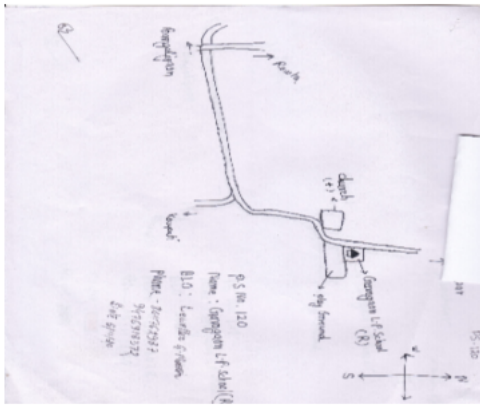

নিৰ্বাচক পঞ্জীয়ন বিষয়াৰ স্বাক্ষৰ

Nazri Naksha

Google Map View

Polling Station Building Front View

ভোটগ্ৰহন কেন্দ্ৰৰ সন্মুখৰ দৃশ্য

Cad View

Key MAP View

1 নাম : সৰলা বেগম পিতাৰ নাম: বহমান ঘৰ নং : 0 বয়স : 47 লিঙ্গ : মহিলা	DNB0000026 ফটো উপলব্ধ	2 নাম : মঃ ইছামুদ্দিন পিতাৰ নাম: হাছিন আলী ঘৰ নং : 1 বয়স : 50 লিঙ্গ : পুৰুষ	DNB7934567 ফটো উপলব্ধ	3 নাম : ৰচিদা বেগম স্বামীৰ নাম: মঃ ইছামুদ্দিন ঘৰ নং : 1 বয়স : 45 লিঙ্গ : মহিলা	DNB7934578 ফটো উপলব্ধ
4 নাম : ৰুহুল আমিন পিতাৰ নাম: ইছামুদ্দিন ঘৰ নং : 1 বয়স : 22 লিঙ্গ : পুৰুষ	DNB5109376 ফটো উপলব্ধ	5 নাম : মুক্তাৰ হুছেইন পিতাৰ নাম: ইছামুদ্দিন ঘৰ নং : 01 বয়স : 19 লিঙ্গ : পুৰুষ	ECF0324798 ফটো উপলব্ধ	D6 নাম : হৰমুজ আলী পিতাৰ নাম: ছোহৰাব ঘৰ নং : 2 বয়স : 59 লিঙ্গ : পুৰুষ	DNB7934589 ফটো উপলব্ধ
7 নাম : শুকুৰ আলী পিতাৰ নাম: হৰমুজ আলী ঘৰ নং : 2 বয়স : 38 লিঙ্গ : পুৰুষ	DNB7934603 ফটো উপলব্ধ	8 নাম : মৰিয়ম খাতুন পিতাৰ নাম: শুকুৰ আলী ঘৰ নং : 2 বয়স : 33 লিঙ্গ : মহিলা	DNB0113357 ফটো উপলব্ধ	9 নাম : আলাল উদ্দিন পিতাৰ নাম: হাচেন ঘৰ নং : 0 বয়স : 59 লিঙ্গ : পুৰুষ	DNB7934614 ফটো উপলব্ধ
10 নাম : উমেচা খাতুন স্বামীৰ নাম: আলাল উদ্দিন ঘৰ নং : 0 বয়স : 57 লিঙ্গ : মহিলা	DNB7934625 ফটো উপলব্ধ	11 নাম : অহেদ আলি পিতাৰ নাম: আলাল উদ্দিন ঘৰ নং : 0 বয়স : 41 লিঙ্গ : পুৰুষ	DNB7934636 ফটো উপলব্ধ	12 নাম : মহৰ আলি পিতাৰ নাম: আলাল উদ্দিন ঘৰ নং : 0 বয়স : 38 লিঙ্গ : পুৰুষ	DNB7934647 ফটো উপলব্ধ
13 নাম : মালেকা খাতুন স্বামীৰ নাম: অহেদ আলী ঘৰ নং : 0 বয়স : 37 লিঙ্গ : মহিলা	DNB7934658 ফটো উপলব্ধ	14 নাম : ফজৰ আলী পিতাৰ নাম: আলাল উদ্দিন ঘৰ নং : 0 বয়স : 29 লিঙ্গ : পুৰুষ	DNB0258574 ফটো উপলব্ধ	15 নাম : উমৰ আলী পিতাৰ নাম: আলাল উদ্দিন ঘৰ নং : 3 বয়স : 26 লিঙ্গ : পুৰুষ	DNB0594580 ফটো উপলব্ধ
16 নাম : নূৰ সাহেদা বেগম স্বামীৰ নাম: ফজৰ আলী ঘৰ নং : 3 বয়স : 24 লিঙ্গ : মহিলা	ECF0073486 ফটো উপলব্ধ	17 নাম : চকিনা খাতুন স্বামীৰ নাম: হালিমুদ্দিন ঘৰ নং : 8 বয়স : 69 লিঙ্গ : মহিলা	DNB7934670 ফটো উপলব্ধ	18 নাম : মঃ ছাহামুদ্দিন পিতাৰ নাম: হালিমুদ্দিন ঘৰ নং : 8 বয়স : 55 লিঙ্গ : পুৰুষ	DNB7934681 ফটো উপলব্ধ
19 নাম : ইলিজা খাতুন স্বামীৰ নাম: মঃ ছাহামুদ্দিন ঘৰ নং : 8 বয়স : 41 লিঙ্গ : মহিলা	DNB7934692 ফটো উপলব্ধ	20 নাম : এমৰান আলী পিতাৰ নাম: হালি মদ্দিন ঘৰ নং : 8 বয়স : 39 লিঙ্গ : পুৰুষ	DNB7934705 ফটো উপলব্ধ	21 নাম : মীৰা ভৌমিক স্বামীৰ নাম: সুজিত ভৌমিক ঘৰ নং : 4 বয়স : 38 লিঙ্গ : মহিলা	DNB0204735 ফটো উপলব্ধ
22 নাম : ম. ৰফিকুল ইছলাম পিতাৰ নাম: হালি মদ্দিন ঘৰ নং : 8 বয়স : 37 লিঙ্গ : পুৰুষ	DNB7934716 ফটো উপলব্ধ	23 নাম : কুলচম বিবি স্বামীৰ নাম: ৰফিকুল ইছলাম ঘৰ নং : 8 বয়স : 34 লিঙ্গ : মহিলা	DNB7934738 ফটো উপলব্ধ	24 নাম : জালেমা খাতুন স্বামীৰ নাম: ইমৰান আলী ঘৰ নং : 8 বয়স : 33 লিঙ্গ : মহিলা	DNB7934749 ফটো উপলব্ধ
25 নাম : ছামিৰ আলী পিতাৰ নাম: হালিমুদ্দিন ঘৰ নং : 4 বয়স : 28 লিঙ্গ : পুৰুষ	DNB1754415 ফটো উপলব্ধ	26 নাম : শাজাহান আলী পিতাৰ নাম: হালিমুদ্দিন ঘৰ নং : 4 বয়স : 27 লিঙ্গ : পুৰুষ	DNB1754431 ফটো উপলব্ধ	27 নাম : আজাৰুদ্দিন আলী পিতাৰ নাম: ৰফিকুল ইছলাম ঘৰ নং : 4 বয়স : 20 লিঙ্গ : পুৰুষ	ECF0191478 ফটো উপলব্ধ
# 28 নাম : মৈৰামী খাতুন স্বামীৰ নাম: ছামিৰ আলী ঘৰ নং : 04 বয়স : 19 লিঙ্গ : মহিলা	ECF0240234 ফটো উপলব্ধ	29 নাম : বাহাৰুল ইছলাম পিতাৰ নাম: মঃ চাহামুদ্দিন ঘৰ নং : 4 বয়স : 19 লিঙ্গ : পুৰুষ	ECF0341784 ফটো উপলব্ধ	30 নাম : মঃ জালালউদ্দিন পিতাৰ নাম: হাচেন ঘৰ নং : 5 বয়স : 59 লিঙ্গ : পুৰুষ	DNB7934761 ফটো উপলব্ধ