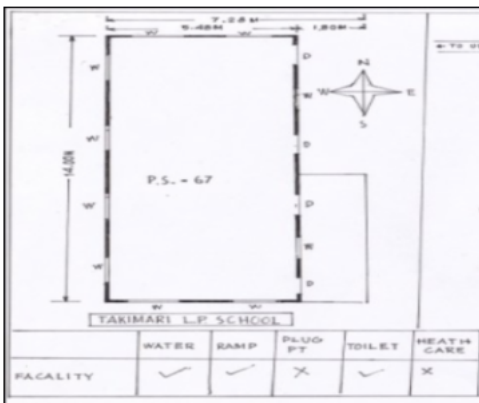

নিৰ্বাচক পঞ্জীয়ন বিষয়াৰ স্বাক্ষৰ

Nazri Naksha

Google Map View

Polling Station Building Front View

ভোটগ্ৰহন কেন্দ্ৰৰ সন্মুখৰ দৃশ্য

Cad View

Key MAP View

1 নাম : মোজাম্মেল হক পিতাৰ নাম: খুবছেদ আলম ঘৰ নং : 1 বয়স : 35 লিঙ্গ : পুৰুষ	DNB4434575 ফটো উপলব্ধ	2 নাম : আইতন নেছা স্বামীৰ নাম: মোজাম্মাল হক ঘৰ নং : 01 বয়স : 28 লিঙ্গ : মহিলা	DNB0563148 ফটো উপলব্ধ	S 3 নাম : মৰ্জিনা বেগম স্বামীৰ নাম: নুৰ ইছলাম ঘৰ নং : 01 বয়স : 21 লিঙ্গ : মহিলা	ECF0075879 ফটো উপলব্ধ
4 নাম : আনোৱাৰা বেওৱা স্বামীৰ নাম: চুলতান মামুদ ঘৰ নং : 2 বয়স : 54 লিঙ্গ : মহিলা	DNB4434600 ফটো উপলব্ধ	5 নাম : ফিৰোজা বেগম পিতাৰ নাম: ওমৰ আলী ঘৰ নং : 2 বয়স : 54 লিঙ্গ : মহিলা	DNB4434611 ফটো উপলব্ধ	6 নাম : আলী হুছেইন পিতাৰ নাম: চুলতান মামুদ ঘৰ নং : 2 বয়স : 35 লিঙ্গ : পুৰুষ	DNB4445685 ফটো উপলব্ধ
7 নাম : আমিৰ হুছেইন পিতাৰ নাম: চুলতান মামুদ ঘৰ নং : 2 বয়স : 32 লিঙ্গ : পুৰুষ	DNB4445163 ফটো উপলব্ধ	8 নাম : মিজানুৰ ৰহমান পিতাৰ নাম: নুৰ মহম্মদ ঘৰ নং : 2 বয়স : 32 লিঙ্গ : পুৰুষ	DNB4434622 ফটো উপলব্ধ	9 নাম : মমিৰন বেগম স্বামীৰ নাম: আলী হুছেইন ঘৰ নং : 2 বয়স : 31 লিঙ্গ : মহিলা	DNB0113928 ফটো উপলব্ধ
10 নাম : জিয়াউল হক পিতাৰ নাম: ৰহুল আমিন ঘৰ নং : 2 বয়স : 30 লিঙ্গ : পুৰুষ	DNB0114207 ফটো উপলব্ধ	# 11 নাম : মালেকা খাতুন স্বামীৰ নাম: আমিৰ হুছেইন ঘৰ নং : 2 বয়স : 31 লিঙ্গ : মহিলা	DNB0113886 ফটো উপলব্ধ	12 নাম : ৰাজ মাহমুদ পিতাৰ নাম: ৰহুল আমিন ঘৰ নং : 2ক বয়স : 27 লিঙ্গ : পুৰুষ	DNB0249144 ফটো উপলব্ধ
13 নাম : কাজলী খাতুন স্বামীৰ নাম: মিজানুৰ ৰহমান ঘৰ নং : 2 বয়স : 25 লিঙ্গ : মহিলা	DNB0569137 ফটো উপলব্ধ	14 নাম : হামিদুল হক পিতাৰ নাম: ৰহুল আমিন ঘৰ নং : 2ক বয়স : 24 লিঙ্গ : পুৰুষ	DNB2076941 ফটো উপলব্ধ	15 নাম : ৰহুল আমিন পিতাৰ নাম: খুবছেদ আলম ঘৰ নং : 2ক বয়স : 54 লিঙ্গ : পুৰুষ	DNB4434633 ফটো উপলব্ধ
16 নাম : সাজেদা খাতুন স্বামীৰ নাম: ৰহুল আমিন ঘৰ নং : 2ক বয়স : 47 লিঙ্গ : মহিলা	DNB4434644 ফটো উপলব্ধ	17 নাম : জমিলা বেওৱা স্বামীৰ নাম: কাশেম ঘৰ নং : 3 বয়স : 57 লিঙ্গ : মহিলা	DNB4434666 ফটো উপলব্ধ	18 নাম : জহুৰ আলী পিতাৰ নাম: কাশেম ঘৰ নং : 3 বয়স : 47 লিঙ্গ : পুৰুষ	DNB4434688 ফটো উপলব্ধ
19 নাম : নুৰেদা বেগম স্বামীৰ নাম: জহুৰ আলী ঘৰ নং : 3 বয়স : 38 লিঙ্গ : মহিলা	DNB4434699 ফটো উপলব্ধ	20 নাম : জাহেৰ আলী পিতাৰ নাম: কাশেম ঘৰ নং : 3 বয়স : 38 লিঙ্গ : পুৰুষ	DNB4434677 ফটো উপলব্ধ	21 নাম : মল্লিকা বেগম স্বামীৰ নাম: জাহেৰ আলী ঘৰ নং : 3 বয়স : 34 লিঙ্গ : মহিলা	DNB4434713 ফটো উপলব্ধ
22 নাম : আহেৰ আলী পিতাৰ নাম: কাশেম আলী ঘৰ নং : 3 বয়স : 33 লিঙ্গ : পুৰুষ	DNB4434702 ফটো উপলব্ধ	23 নাম : ৰাশিদা খাতুন স্বামীৰ নাম: আহেৰ আলী ঘৰ নং : 3 বয়স : 29 লিঙ্গ : মহিলা	DNB1976165 ফটো উপলব্ধ	24 নাম : মিছিৰণ নেছা স্বামীৰ নাম: হাচমত আলী ঘৰ নং : 8 বয়স : 66 লিঙ্গ : মহিলা	DNB4434768 ফটো উপলব্ধ
25 নাম : আইতুল্লাহ পিতাৰ নাম: হাচমত আলী ঘৰ নং : 8 বয়স : 38 লিঙ্গ : পুৰুষ	DNB4434779 ফটো উপলব্ধ	26 নাম : হজৰত আলী পিতাৰ নাম: হাচমত আলী ঘৰ নং : 8 বয়স : 35 লিঙ্গ : পুৰুষ	DNB4434735 ফটো উপলব্ধ	27 নাম : মাহজা খাতুন স্বামীৰ নাম: আইতুল্লাহ ঘৰ নং : 8 বয়স : 34 লিঙ্গ : মহিলা	DNB4434746 ফটো উপলব্ধ
28 নাম : হাতেম আলী পিতাৰ নাম: হাচমত আলী ঘৰ নং : 8 বয়স : 33 লিঙ্গ : পুৰুষ	DNB4434724 ফটো উপলব্ধ	29 নাম : কিতাপ আলী পিতাৰ নাম: হাচমত আলী ঘৰ নং : 8 বয়স : 32 লিঙ্গ : পুৰুষ	DNB4446224 ফটো উপলব্ধ	30 নাম : ৰাশিদা বেগম পিতাৰ নাম: হজৰত আলী ঘৰ নং : 8 বয়স : 30 লিঙ্গ : মহিলা	DNB4445005 ফটো উপলব্ধ