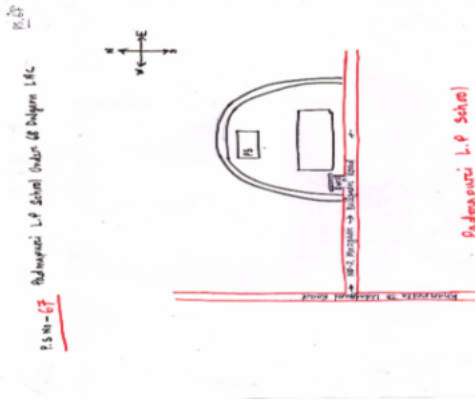

নিৰ্বাচক পঞ্জীয়ন বিষয়াৰ স্বাক্ষৰ

Nazri Naksha

Google Map View

Polling Station Building Front View

ভোটগ্ৰহন কেন্দ্ৰৰ সন্মুখৰ দৃশ্য

Cad View

Key MAP View

1 নাম : মোজাম্মেল হক পিতাৰ নাম: খুবছেদ আলম ঘৰ নং : 1 বয়স : 35 লিঙ্গ : পুৰুষ	DNB4434575 ফটো উপলব্ধ	2 নাম : আইতন নেছা স্বামীৰ নাম: মোজাম্মাল হক ঘৰ নং : 01 বয়স : 28 লিঙ্গ : মহিলা	DNB0563148 ফটো উপলব্ধ	S 3 নাম : মৰ্জিনা বেগম স্বামীৰ নাম: নুৰ ইছলাম ঘৰ নং : 01 বয়স : 21 লিঙ্গ : মহিলা	ECF0075879 ফটো উপলব্ধ
4 নাম : আনোৱাৰা বেওৱা স্বামীৰ নাম: চুলতান মামুদ ঘৰ নং : 2 বয়স : 54 লিঙ্গ : মহিলা	DNB4434600 ফটো উপলব্ধ	5 নাম : ফিৰোজা বেগম পিতাৰ নাম: ওমৰ আলী ঘৰ নং : 2 বয়স : 54 লিঙ্গ : মহিলা	DNB4434611 ফটো উপলব্ধ	6 নাম : আলী হুছেইন পিতাৰ নাম: চুলতান মামুদ ঘৰ নং : 2 বয়স : 35 লিঙ্গ : পুৰুষ	DNB4445685 ফটো উপলব্ধ
7 নাম : আমিৰ হুছেইন পিতাৰ নাম: চুলতান মামুদ ঘৰ নং : 2 বয়স : 32 লিঙ্গ : পুৰুষ	DNB4445163 ফটো উপলব্ধ	8 নাম : মিজানুৰ ৰহমান পিতাৰ নাম: নুৰ মহম্মদ ঘৰ নং : 2 বয়স : 32 লিঙ্গ : পুৰুষ	DNB4434622 ফটো উপলব্ধ	9 নাম : মমিৰন বেগম স্বামীৰ নাম: আলী হুছেইন ঘৰ নং : 2 বয়স : 31 লিঙ্গ : মহিলা	DNB0113928 ফটো উপলব্ধ
10 নাম : জিয়াউল হক পিতাৰ নাম: ৰহুল আমিন ঘৰ নং : 2 বয়স : 30 লিঙ্গ : পুৰুষ	DNB0114207 ফটো উপলব্ধ	# 11 নাম : মালেকা খাতুন স্বামীৰ নাম: আমিৰ হুছেইন ঘৰ নং : 2 বয়স : 31 লিঙ্গ : মহিলা	DNB0113886 ফটো উপলব্ধ	12 নাম : ৰাজ মাহমুদ পিতাৰ নাম: ৰহুল আমিন ঘৰ নং : 2ক বয়স : 27 লিঙ্গ : পুৰুষ	DNB0249144 ফটো উপলব্ধ
13 নাম : কাজলী খাতুন স্বামীৰ নাম: মিজানুৰ ৰহমান ঘৰ নং : 2 বয়স : 25 লিঙ্গ : মহিলা	DNB0569137 ফটো উপলব্ধ	14 নাম : হামিদুল হক পিতাৰ নাম: ৰহুল আমিন ঘৰ নং : 2ক বয়স : 24 লিঙ্গ : পুৰুষ	DNB2076941 ফটো উপলব্ধ	15 নাম : ৰহুল আমিন পিতাৰ নাম: খুবছেদ আলম ঘৰ নং : 2ক বয়স : 54 লিঙ্গ : পুৰুষ	DNB4434633 ফটো উপলব্ধ
16 নাম : সাজেদা খাতুন স্বামীৰ নাম: ৰহুল আমিন ঘৰ নং : 2ক বয়স : 47 লিঙ্গ : মহিলা	DNB4434644 ফটো উপলব্ধ	17 নাম : জমিলা বেওৱা স্বামীৰ নাম: কাশেম ঘৰ নং : 3 বয়স : 57 লিঙ্গ : মহিলা	DNB4434666 ফটো উপলব্ধ	18 নাম : জহুৰ আলী পিতাৰ নাম: কাশেম ঘৰ নং : 3 বয়স : 47 লিঙ্গ : পুৰুষ	DNB4434688 ফটো উপলব্ধ
19 নাম : নুৰেদা বেগম স্বামীৰ নাম: জহুৰ আলী ঘৰ নং : 3 বয়স : 38 লিঙ্গ : মহিলা	DNB4434699 ফটো উপলব্ধ	20 নাম : জাহেৰ আলী পিতাৰ নাম: কাশেম ঘৰ নং : 3 বয়স : 38 লিঙ্গ : পুৰুষ	DNB4434677 ফটো উপলব্ধ	21 নাম : মল্লিকা বেগম স্বামীৰ নাম: জাহেৰ আলী ঘৰ নং : 3 বয়স : 34 লিঙ্গ : মহিলা	DNB4434713 ফটো উপলব্ধ
22 নাম : আহেৰ আলী পিতাৰ নাম: কাশেম আলী ঘৰ নং : 3 বয়স : 33 লিঙ্গ : পুৰুষ	DNB4434702 ফটো উপলব্ধ	23 নাম : ৰাশিদা খাতুন স্বামীৰ নাম: আহেৰ আলী ঘৰ নং : 3 বয়স : 29 লিঙ্গ : মহিলা	DNB1976165 ফটো উপলব্ধ	24 নাম : মিছিৰণ নেছা স্বামীৰ নাম: হাচমত আলী ঘৰ নং : 8 বয়স : 66 লিঙ্গ : মহিলা	DNB4434768 ফটো উপলব্ধ
25 নাম : আইতুল্লাহ পিতাৰ নাম: হাচমত আলী ঘৰ নং : 8 বয়স : 38 লিঙ্গ : পুৰুষ	DNB4434779 ফটো উপলব্ধ	26 নাম : হজৰত আলী পিতাৰ নাম: হাচমত আলী ঘৰ নং : 8 বয়স : 35 লিঙ্গ : পুৰুষ	DNB4434735 ফটো উপলব্ধ	27 নাম : মাহজা খাতুন স্বামীৰ নাম: আইতুল্লাহ ঘৰ নং : 8 বয়স : 34 লিঙ্গ : মহিলা	DNB4434746 ফটো উপলব্ধ
28 নাম : হাতেম আলী পিতাৰ নাম: হাচমত আলী ঘৰ নং : 8 বয়স : 33 লিঙ্গ : পুৰুষ	DNB4434724 ফটো উপলব্ধ	29 নাম : কিতাপ আলী পিতাৰ নাম: হাচমত আলী ঘৰ নং : 8 বয়স : 32 লিঙ্গ : পুৰুষ	DNB4446224 ফটো উপলব্ধ	30 নাম : ৰাশিদা বেগম পিতাৰ নাম: হজৰত আলী ঘৰ নং : 8 বয়স : 30 লিঙ্গ : মহিলা	DNB4445005 ফটো উপলব্ধ