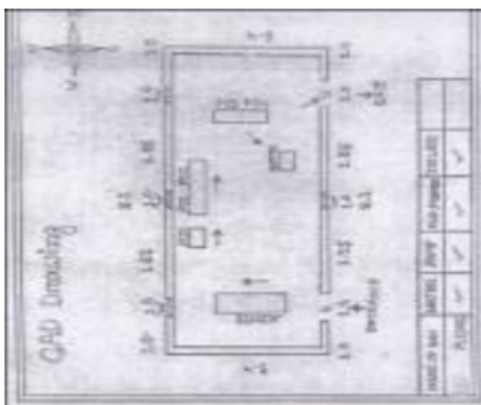

নিৰ্বাচক পঞ্জীয়ন বিষয়াৰ স্বাক্ষৰ

Nazri Naksha

Google Map View

Polling Station Building Front View

ভোটগ্ৰহন কেন্দ্ৰৰ সন্মুখৰ দৃশ্য

Cad View

Key MAP View

1 নাম : আয়নুল হক পিতাৰ নাম: ছমছেৰ আলি ঘৰ নং : 1 বয়স : 59 লিঙ্গ : পুৰুষ	DNB1844560 ফটো উপলব্ধ	2 নাম : মুলেখা খাতুন স্বামীৰ নাম: আয়নুল হক ঘৰ নং : 1 বয়স : 49 লিঙ্গ : মহিলা	DNB1844571 ফটো উপলব্ধ	3 নাম : মহামদ আলী পিতাৰ নাম: আয়নুল হক ঘৰ নং : 1 বয়স : 26 লিঙ্গ : পুৰুষ	DNB0540930 ফটো উপলব্ধ
4 নাম : আৰিফ আলী পিতাৰ নাম: বুস্তম আলী ঘৰ নং : 1 বয়স : 20 লিঙ্গ : পুৰুষ	ECF0000653 ফটো উপলব্ধ	5 নাম : ছোৰহাব আলি পিতাৰ নাম: ছমছেৰ আলি ঘৰ নং : 2 বয়স : 60 লিঙ্গ : পুৰুষ	DNB1844582 ফটো উপলব্ধ	6 নাম : হালিমা খাতুন স্বামীৰ নাম: ছোৰহাব আলি ঘৰ নং : 2 বয়স : 53 লিঙ্গ : মহিলা	DNB1844593 ফটো উপলব্ধ
7 নাম : আব্দুল হালিম পিতাৰ নাম: ছোৰহাব আলি ঘৰ নং : 2 বয়স : 30 লিঙ্গ : পুৰুষ	DNB0113407 ফটো উপলব্ধ	8 নাম : উচমান আলি মাতৃৰ নাম: ছোৰহাব আলি ঘৰ নং : 2 বয়স : 29 লিঙ্গ : পুৰুষ	DNB0517730 ফটো উপলব্ধ	9 নাম : মমতা খাতুন স্বামীৰ নাম: উচমান আলী ঘৰ নং : 02 বয়স : 27 লিঙ্গ : মহিলা	ECF0132068 ফটো উপলব্ধ
10 নাম : হৰমুজ আলী পিতাৰ নাম: ছোৰহাব আলী ঘৰ নং : 02 বয়স : 26 লিঙ্গ : পুৰুষ	ECF0277772 ফটো উপলব্ধ	11 নাম : মাজৰ আলী পিতাৰ নাম: জাকিৰ হুছেইন ঘৰ নং : 2 বয়স : 25 লিঙ্গ : পুৰুষ	DNB0596957 ফটো উপলব্ধ	12 নাম : মাইনুল হক পিতাৰ নাম: জাকিৰ হুছেইন ঘৰ নং : 02 বয়স : 24 লিঙ্গ : পুৰুষ	DNB5098124 ফটো উপলব্ধ
13 নাম : মহিদা বেগম স্বামীৰ নাম: মাজৰ আলী ঘৰ নং : 02 বয়স : 22 লিঙ্গ : মহিলা	DNB5097670 ফটো উপলব্ধ	14 নাম : হাছেন আলী পিতাৰ নাম: ছোৰহাব আলী ঘৰ নং : 02 বয়স : 22 লিঙ্গ : পুৰুষ	ECF0301945 ফটো উপলব্ধ	15 নাম : জাকিৰ হুছেইন পিতাৰ নাম: ছমছেৰ আলি ঘৰ নং : 2ক বয়স : 50 লিঙ্গ : পুৰুষ	DNB1844606 ফটো উপলব্ধ
16 নাম : মাজেদা খাতুন স্বামীৰ নাম: জাকিৰ হুছেইন ঘৰ নং : 2ক বয়স : 42 লিঙ্গ : মহিলা	DNB1844617 ফটো উপলব্ধ	17 নাম : জহুৰা খাতুন স্বামীৰ নাম: তফাজ্জল হক ঘৰ নং : 3 বয়স : 55 লিঙ্গ : মহিলা	DNB1844628 ফটো উপলব্ধ	18 নাম : ফুলভানু স্বামীৰ নাম: ইয়াকুব আলি ঘৰ নং : 3 বয়স : 51 লিঙ্গ : মহিলা	DNB1844684 ফটো উপলব্ধ
19 নাম : ছাবেদ আলী পিতাৰ নাম: ইয়াকুব আলী ঘৰ নং : 3 বয়স : 51 লিঙ্গ : পুৰুষ	DNB1844651 ফটো উপলব্ধ	20 নাম : উমেদ আলী পিতাৰ নাম: ইয়াকুব আলী ঘৰ নং : 3 বয়স : 47 লিঙ্গ : পুৰুষ	DNB1844639 ফটো উপলব্ধ	21 নাম : গাজিউৰ বহমান পিতাৰ নাম: ইয়াকুব আলী ঘৰ নং : 3 বয়স : 45 লিঙ্গ : পুৰুষ	DNB1844640 ফটো উপলব্ধ
22 নাম : ছহিদুল ইছলাম পিতাৰ নাম: ইয়াকুব আলী ঘৰ নং : 3 বয়স : 40 লিঙ্গ : পুৰুষ	DNB1844662 ফটো উপলব্ধ	23 নাম : মুৰছিদা বেগম স্বামীৰ নাম: উমেদ আলী ঘৰ নং : 3 বয়স : 37 লিঙ্গ : মহিলা	DNB2008493 ফটো উপলব্ধ	24 নাম : বাইনা বেগম স্বামীৰ নাম: ছহিদুল ইছলাম ঘৰ নং : 3 বয়স : 36 লিঙ্গ : মহিলা	DNB1633957 ফটো উপলব্ধ
25 নাম : জামিৰুল হক পিতাৰ নাম: তফাজল হক ঘৰ নং : 3 বয়স : 32 লিঙ্গ : পুৰুষ	DNB2008528 ফটো উপলব্ধ	26 নাম : জয়নবি বিবি স্বামীৰ নাম: গাজিউৰ বহমান ঘৰ নং : 3 বয়স : 31 লিঙ্গ : মহিলা	DNB2008506 ফটো উপলব্ধ	27 নাম : বুকিয়া খাতুন স্বামীৰ নাম: জামিৰুল হক ঘৰ নং : 3 বয়স : 31 লিঙ্গ : মহিলা	DNB2008562 ফটো উপলব্ধ
28 নাম : জেহিৰুল ইছলাম পিতাৰ নাম: তফাজল হক ঘৰ নং : 3 বয়স : 29 লিঙ্গ : পুৰুষ	DNB0170209 ফটো উপলব্ধ	29 নাম : তহুৰন নেছা পিতাৰ নাম: একুব আলী ঘৰ নং : 3 বয়স : 29 লিঙ্গ : মহিলা	DNB1645761 ফটো উপলব্ধ	30 নাম : বফিকুল ইছলাম পিতাৰ নাম: ইয়াকুব আলি ঘৰ নং : 3 বয়স : 28 লিঙ্গ : পুৰুষ	DNB0516997 ফটো উপলব্ধ