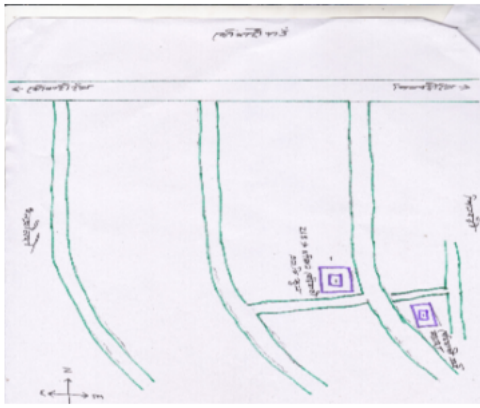

নিৰ্বাচক পঞ্জীয়ন বিষয়াৰ স্বাক্ষৰ

Nazri Naksha

Google Map View

Polling Station Building Front View

ভোটগ্রহন কেন্দ্ৰৰ সন্মুখৰ দৃশ্য

Cad View

Key MAP View

1 নাম : সুৰ ভানু স্বামীৰ নাম: উচমত আলী ঘৰ নং : 5 বয়স : 27 লিঙ্গ : মহিলা	DNB0471094 ফটো উপলব্ধ	2 নাম : মাইনুল হক পিতাৰ নাম: আব্দুল ৰছিদ ঘৰ নং : 6 বয়স : 34 লিঙ্গ : পুৰুষ	DNB0144725 ফটো উপলব্ধ	3 নাম : জেচনাৰা বেগম স্বামীৰ নাম: মাইনুল হক ঘৰ নং : 6 বয়স : 31 লিঙ্গ : মহিলা	DNB0467860 ফটো উপলব্ধ
4 নাম : জাকিৰ হুছেইন পিতাৰ নাম: মল্লাছ আলী ঘৰ নং : 7 বয়স : 32 লিঙ্গ : পুৰুষ	DNB0018913 ফটো উপলব্ধ	5 নাম : ফজিলা খাতুন স্বামীৰ নাম: জাকিৰ হুছেইন ঘৰ নং : 7 বয়স : 32 লিঙ্গ : মহিলা	DNB0018914 ফটো উপলব্ধ	6 নাম : আজগৰ আলী পিতাৰ নাম: মহবুদ্দিন ঘৰ নং : 15 বয়স : 49 লিঙ্গ : পুৰুষ	DNB1865254 ফটো উপলব্ধ
7 নাম : ছাহেৰা খাতুন স্বামীৰ নাম: আজগৰ আলী ঘৰ নং : 15 বয়স : 41 লিঙ্গ : মহিলা	DNB1865265 ফটো উপলব্ধ	8 নাম : ছাইদুল ইছলাম পিতাৰ নাম: আজগৰ আলী ঘৰ নং : 15 বয়স : 25 লিঙ্গ : পুৰুষ	DNB0612978 ফটো উপলব্ধ	9 নাম : মহিদুল ইছলাম পিতাৰ নাম: আজগৰ আলী ঘৰ নং : 15 বয়স : 23 লিঙ্গ : পুৰুষ	ECF0151936 ফটো উপলব্ধ
10 নাম : ফৰিদা খাতুন পিতাৰ নাম: ফকৰ উদ্দিন ঘৰ নং : 36 বয়স : 27 লিঙ্গ : মহিলা	DNB0514810 ফটো উপলব্ধ	11 নাম : শাহ আলম পিতাৰ নাম: তচৰ আলী ঘৰ নং : 44 বয়স : 59 লিঙ্গ : পুৰুষ	DNB5936254 ফটো উপলব্ধ	12 নাম : সশনাৰা বেগম স্বামীৰ নাম: সাহাআলাম ঘৰ নং : 44 বয়স : 34 লিঙ্গ : মহিলা	DNB0217158 ফটো উপলব্ধ
13 নাম : আইনুল হক পিতাৰ নাম: আব্দুল মজিত ঘৰ নং : 50 বয়স : 48 লিঙ্গ : পুৰুষ	BPJ9740232 ফটো উপলব্ধ	14 নাম : ফৰিদা খাতুন স্বামীৰ নাম: আইনুল হক ঘৰ নং : 50 বয়স : 42 লিঙ্গ : মহিলা	BPJ9740276 ফটো উপলব্ধ	# 15 নাম : ৰাহিদুল হক পিতাৰ নাম: আইনুল হক ঘৰ নং : 50 বয়স : 19 লিঙ্গ : পুৰুষ	ECF0250860 ফটো উপলব্ধ
16 নাম : আহম্মদ আলী পিতাৰ নাম: আব্দুল শেখ ঘৰ নং : 51 বয়স : 56 লিঙ্গ : পুৰুষ	DNB1853287 ফটো উপলব্ধ	17 নাম : আছিয়া খাতুন স্বামীৰ নাম: আহম্মদ আলী ঘৰ নং : 51 বয়স : 52 লিঙ্গ : মহিলা	ECF0146746 ফটো উপলব্ধ	18 নাম : আইজুল হক পিতাৰ নাম: আহমেদ আলী ঘৰ নং : 51 বয়স : 31 লিঙ্গ : পুৰুষ	DNB0144659 ফটো উপলব্ধ
19 নাম : মফিদা খাতুন স্বামীৰ নাম: আইজুল হক ঘৰ নং : 51 বয়স : 30 লিঙ্গ : মহিলা	DNB0609081 ফটো উপলব্ধ	20 নাম : ছিৰাজুল হক পিতাৰ নাম: আহম্মদ আলী ঘৰ নং : 51 বয়স : 27 লিঙ্গ : পুৰুষ	DNB0604355 ফটো উপলব্ধ	21 নাম : শহীদুল হক পিতাৰ নাম: আহম্মদ আলী ঘৰ নং : 51 বয়স : 25 লিঙ্গ : পুৰুষ	DNB0606236 ফটো উপলব্ধ
22 নাম : ছফিকুল ইছলাম পিতাৰ নাম: আহম্মদ আলী ঘৰ নং : 51 বয়স : 24 লিঙ্গ : পুৰুষ	ECF0146704 ফটো উপলব্ধ	23 নাম : মোকচিদুল হক পিতাৰ নাম: আহম্মদ আলী ঘৰ নং : 51 বয়স : 22 লিঙ্গ : পুৰুষ	ECF0146720 ফটো উপলব্ধ	24 নাম : ছাইফ উদ্দিন পিতাৰ নাম: আব্দুল ৰছিদ ঘৰ নং : 52 বয়স : 40 লিঙ্গ : পুৰুষ	DNB1853298 ফটো উপলব্ধ
25 নাম : ফাতেমা খাতুন স্বামীৰ নাম: ছাইফ উদ্দিন ঘৰ নং : 52 বয়স : 37 লিঙ্গ : মহিলা	DNB1853301 ফটো উপলব্ধ	26 নাম : জয়নাল আদ্বিন পিতাৰ নাম: আব্দুল ৰছিদ ঘৰ নং : 53 বয়স : 36 লিঙ্গ : পুৰুষ	DNB1853312 ফটো উপলব্ধ	27 নাম : পাৰবিন খাতুন স্বামীৰ নাম: জয়নাল আদ্বিন ঘৰ নং : 53 বয়স : 34 লিঙ্গ : মহিলা	DNB1853323 ফটো উপলব্ধ
28 নাম : আমিৰ আলি পিতাৰ নাম: আব্দুল মালিক ঘৰ নং : 61 বয়স : 44 লিঙ্গ : পুৰুষ	HPQ0134395 ফটো উপলব্ধ	29 নাম : নূৰ ইছলাম পিতাৰ নাম: আব্দুল মালিক ঘৰ নং : 61 বয়স : 42 লিঙ্গ : পুৰুষ	DNB1534460 ফটো উপলব্ধ	30 নাম : বেজিনা বেগম স্বামীৰ নাম: নূৰ ইছলাম ঘৰ নং : 61 বয়স : 27 লিঙ্গ : মহিলা	DNB0470781 ফটো উপলব্ধ