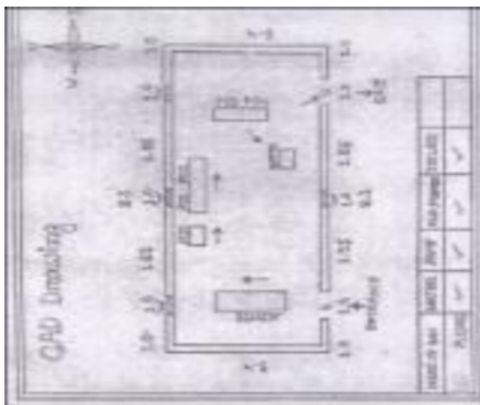

নিৰ্বাচক পঞ্জীয়ন বিষয়াৰ স্বাক্ষৰ

Nazri Naksha

Google Map View

Polling Station Building Front View

ভোটগ্রহন কেন্দ্ৰৰ সন্মুখৰ দৃশ্য

Cad View

Key MAP View

1 নাম : সুৰ ভানু স্বামীৰ নাম: উচমত আলী ঘৰ নং : 5 বয়স : 27 লিঙ্গ : মহিলা	DNB0471094 ফটো উপলব্ধ	2 নাম : মাইনুল হক পিতাৰ নাম: আব্দুল ৰছিদ ঘৰ নং : 6 বয়স : 34 লিঙ্গ : পুৰুষ	DNB0144725 ফটো উপলব্ধ	3 নাম : জেচনাৰা বেগম স্বামীৰ নাম: মাইনুল হক ঘৰ নং : 6 বয়স : 31 লিঙ্গ : মহিলা	DNB0467860 ফটো উপলব্ধ
4 নাম : জাকিৰ হুছেইন পিতাৰ নাম: মল্লাছ আলী ঘৰ নং : 7 বয়স : 32 লিঙ্গ : পুৰুষ	DNB0018913 ফটো উপলব্ধ	5 নাম : ফজিলা খাতুন স্বামীৰ নাম: জাকিৰ হুছেইন ঘৰ নং : 7 বয়স : 32 লিঙ্গ : মহিলা	DNB0018914 ফটো উপলব্ধ	6 নাম : আজগৰ আলী পিতাৰ নাম: মহবুদ্দিন ঘৰ নং : 15 বয়স : 49 লিঙ্গ : পুৰুষ	DNB1865254 ফটো উপলব্ধ
7 নাম : ছাহেৰা খাতুন স্বামীৰ নাম: আজগৰ আলী ঘৰ নং : 15 বয়স : 41 লিঙ্গ : মহিলা	DNB1865265 ফটো উপলব্ধ	8 নাম : ছাইদুল ইছলাম পিতাৰ নাম: আজগৰ আলী ঘৰ নং : 15 বয়স : 25 লিঙ্গ : পুৰুষ	DNB0612978 ফটো উপলব্ধ	9 নাম : মহিদুল ইছলাম পিতাৰ নাম: আজগৰ আলী ঘৰ নং : 15 বয়স : 23 লিঙ্গ : পুৰুষ	ECF0151936 ফটো উপলব্ধ
10 নাম : ফৰিদা খাতুন পিতাৰ নাম: ফকৰ উদ্দিন ঘৰ নং : 36 বয়স : 27 লিঙ্গ : মহিলা	DNB0514810 ফটো উপলব্ধ	11 নাম : শাহ আলম পিতাৰ নাম: তচৰ আলী ঘৰ নং : 44 বয়স : 59 লিঙ্গ : পুৰুষ	DNB5936254 ফটো উপলব্ধ	12 নাম : সশনাৰা বেগম স্বামীৰ নাম: সাহাআলাম ঘৰ নং : 44 বয়স : 34 লিঙ্গ : মহিলা	DNB0217158 ফটো উপলব্ধ
13 নাম : আইনুল হক পিতাৰ নাম: আব্দুল মজিত ঘৰ নং : 50 বয়স : 48 লিঙ্গ : পুৰুষ	BPJ9740232 ফটো উপলব্ধ	14 নাম : ফৰিদা খাতুন স্বামীৰ নাম: আইনুল হক ঘৰ নং : 50 বয়স : 42 লিঙ্গ : মহিলা	BPJ9740276 ফটো উপলব্ধ	# 15 নাম : ৰাহিদুল হক পিতাৰ নাম: আইনুল হক ঘৰ নং : 50 বয়স : 19 লিঙ্গ : পুৰুষ	ECF0250860 ফটো উপলব্ধ
16 নাম : আহম্মদ আলী পিতাৰ নাম: আব্দুল শেখ ঘৰ নং : 51 বয়স : 56 লিঙ্গ : পুৰুষ	DNB1853287 ফটো উপলব্ধ	17 নাম : আছিয়া খাতুন স্বামীৰ নাম: আহম্মদ আলী ঘৰ নং : 51 বয়স : 52 লিঙ্গ : মহিলা	ECF0146746 ফটো উপলব্ধ	18 নাম : আইজুল হক পিতাৰ নাম: আহমেদ আলী ঘৰ নং : 51 বয়স : 31 লিঙ্গ : পুৰুষ	DNB0144659 ফটো উপলব্ধ
19 নাম : মফিদা খাতুন স্বামীৰ নাম: আইজুল হক ঘৰ নং : 51 বয়স : 30 লিঙ্গ : মহিলা	DNB0609081 ফটো উপলব্ধ	20 নাম : ছিৰাজুল হক পিতাৰ নাম: আহম্মদ আলী ঘৰ নং : 51 বয়স : 27 লিঙ্গ : পুৰুষ	DNB0604355 ফটো উপলব্ধ	21 নাম : শহীদুল হক পিতাৰ নাম: আহম্মদ আলী ঘৰ নং : 51 বয়স : 25 লিঙ্গ : পুৰুষ	DNB0606236 ফটো উপলব্ধ
22 নাম : ছফিকুল ইছলাম পিতাৰ নাম: আহম্মদ আলী ঘৰ নং : 51 বয়স : 24 লিঙ্গ : পুৰুষ	ECF0146704 ফটো উপলব্ধ	23 নাম : মোকচিদুল হক পিতাৰ নাম: আহম্মদ আলী ঘৰ নং : 51 বয়স : 22 লিঙ্গ : পুৰুষ	ECF0146720 ফটো উপলব্ধ	24 নাম : ছাইফ উদ্দিন পিতাৰ নাম: আব্দুল ৰছিদ ঘৰ নং : 52 বয়স : 40 লিঙ্গ : পুৰুষ	DNB1853298 ফটো উপলব্ধ
25 নাম : ফাতেমা খাতুন স্বামীৰ নাম: ছাইফ উদ্দিন ঘৰ নং : 52 বয়স : 37 লিঙ্গ : মহিলা	DNB1853301 ফটো উপলব্ধ	26 নাম : জয়নাল আদ্বিন পিতাৰ নাম: আব্দুল ৰছিদ ঘৰ নং : 53 বয়স : 36 লিঙ্গ : পুৰুষ	DNB1853312 ফটো উপলব্ধ	27 নাম : পাৰবিন খাতুন স্বামীৰ নাম: জয়নাল আদ্বিন ঘৰ নং : 53 বয়স : 34 লিঙ্গ : মহিলা	DNB1853323 ফটো উপলব্ধ
28 নাম : আমিৰ আলি পিতাৰ নাম: আব্দুল মালিক ঘৰ নং : 61 বয়স : 44 লিঙ্গ : পুৰুষ	HPQ0134395 ফটো উপলব্ধ	29 নাম : নূৰ ইছলাম পিতাৰ নাম: আব্দুল মালিক ঘৰ নং : 61 বয়স : 42 লিঙ্গ : পুৰুষ	DNB1534460 ফটো উপলব্ধ	30 নাম : বেজিনা বেগম স্বামীৰ নাম: নূৰ ইছলাম ঘৰ নং : 61 বয়স : 27 লিঙ্গ : মহিলা	DNB0470781 ফটো উপলব্ধ