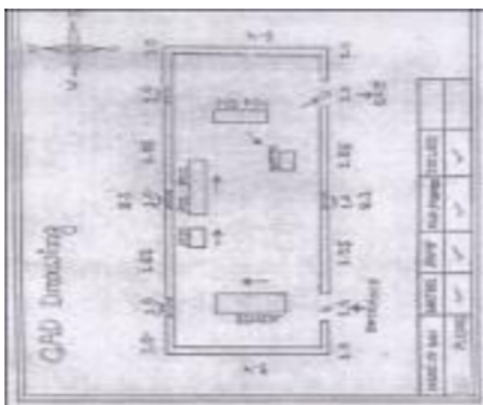

নিৰ্বাচক পঞ্জীয়ন বিষয়াৰ স্বাক্ষৰ

Nazri Naksha

Google Map View

Polling Station Building Front View

ভোটগ্ৰহন কেন্দ্ৰৰ সন্মুখৰ দৃশ্য

Cad View

Key MAP View

1 নাম : বুবিয়া খাতুন পিতাৰ নাম: আজগৰ আলী ঘৰ নং : 34 বয়স : 61 লিঙ্গ : মহিলা	DNB1855841 ফটো উপলব্ধ	2 নাম : জনাইদ জামান পিতাৰ নাম: ছামছুল হুদা ঘৰ নং : 84 বয়স : 20 লিঙ্গ : পুৰুষ	ECF0155069 ফটো উপলব্ধ	3 নাম : ছোলেমা খাতুন স্বামীৰ নাম: আক্ৰাম হুছেইন ঘৰ নং : 89 বয়স : 22 লিঙ্গ : মহিলা	DNB1316033 ফটো উপলব্ধ
4 নাম : বিউটি দাস স্বামীৰ নাম: বুপংকৰ দাস ঘৰ নং : 134 বয়স : 27 লিঙ্গ : মহিলা	ECF0191353 ফটো উপলব্ধ	5 নাম : মমতা বেগম পিতাৰ নাম: মমিন আলী ঘৰ নং : 159 বয়স : 27 লিঙ্গ : মহিলা	FCM1381045 ফটো উপলব্ধ	6 নাম : তাছলিমা খাতুন স্বামীৰ নাম: বফিকুল ইছলাম ঘৰ নং : 173 বয়স : 27 লিঙ্গ : মহিলা	ECF0170639 ফটো উপলব্ধ
7 নাম : মমতাজ খাতুন স্বামীৰ নাম: জহুৰ আলী ঘৰ নং : 189 বয়স : 31 লিঙ্গ : মহিলা	DNB1473586 ফটো উপলব্ধ	8 নাম : মুয়াজিয়া বেগম স্বামীৰ নাম: ছমৰ আলী ঘৰ নং : 208 বয়স : 23 লিঙ্গ : মহিলা	ECF0090779 ফটো উপলব্ধ	9 নাম : বাহিল ভেংৰা স্বামীৰ নাম: বফিকুল ইছলাম ঘৰ নং : 209 বয়স : 28 লিঙ্গ : মহিলা	DNB1177153 ফটো উপলব্ধ
S 10 নাম : ছাবিনা বেগম স্বামীৰ নাম: কাদেরশন আলী ঘৰ নং : 217 বয়স : 22 লিঙ্গ : মহিলা	ECF0235747 ফটো উপলব্ধ	11 নাম : বুমি আকতাৰ স্বামীৰ নাম: জাহাঙ্গিৰ আলম ঘৰ নং : 263 বয়স : 29 লিঙ্গ : মহিলা	DNB2088904 ফটো উপলব্ধ	12 নাম : নাজমা বেগম পিতাৰ নাম: পিৰু হুছেইন ঘৰ নং : 266 বয়স : 25 লিঙ্গ : মহিলা	DNB0632455 ফটো উপলব্ধ
13 নাম : হালেমুন বেওৰা স্বামীৰ নাম: মফিজ উদ্দিন ঘৰ নং : 2৮৩ বয়স : 78 লিঙ্গ : মহিলা	DNB1854575 ফটো উপলব্ধ	14 নাম : জয়নাল আদিন পিতাৰ নাম: মফিজ উদ্দিন ঘৰ নং : ২৮৩ বয়স : 74 লিঙ্গ : পুৰুষ	DNB1854586 ফটো উপলব্ধ	15 নাম : নবুল ইছলাম পিতাৰ নাম: মফিজ উদ্দিন ঘৰ নং : ২৮৩ বয়স : 71 লিঙ্গ : পুৰুষ	DNB1854600 ফটো উপলব্ধ
16 নাম : দিন ইছলাম পিতাৰ নাম: মফিজ উদ্দিন ঘৰ নং : ২৮৩ বয়স : 68 লিঙ্গ : পুৰুষ	DNB1854622 ফটো উপলব্ধ	17 নাম : ইছলাম উদ্দিন পিতাৰ নাম: মফিজ উদ্দিন ঘৰ নং : ২৮৩ বয়স : 64 লিঙ্গ : পুৰুষ	DNB1854644 ফটো উপলব্ধ	18 নাম : ফাতেমা বেগম স্বামীৰ নাম: জয়নাল আবদিন ঘৰ নং : ২৮৩ বয়স : 57 লিঙ্গ : মহিলা	DNB1854597 ফটো উপলব্ধ
19 নাম : ফুলভানু স্বামীৰ নাম: নবুল ইছলাম ঘৰ নং : ২৮৩ বয়স : 51 লিঙ্গ : মহিলা	DNB1854611 ফটো উপলব্ধ	20 নাম : ইছামদ্দিন পিতাৰ নাম: মফিজ উদ্দিন ঘৰ নং : ২৮৩ বয়স : 48 লিঙ্গ : পুৰুষ	DNB1854666 ফটো উপলব্ধ	21 নাম : তহুৰা খাতুন স্বামীৰ নাম: ইছলাম উদ্দিন ঘৰ নং : ২৮৩ বয়স : 44 লিঙ্গ : মহিলা	DNB1854655 ফটো উপলব্ধ
22 নাম : স্বাফিয়া বেগম স্বামীৰ নাম: দিন ইছলাম ঘৰ নং : ২৮৩ বয়স : 43 লিঙ্গ : মহিলা	DNB1854633 ফটো উপলব্ধ	23 নাম : ফাইজুল হক পিতাৰ নাম: নবুল ইছলাম ঘৰ নং : ২৮৩ বয়স : 33 লিঙ্গ : পুৰুষ	DNB1863725 ফটো উপলব্ধ	24 নাম : আক্ৰাম আলি পিতাৰ নাম: জয়নাল আদিন ঘৰ নং : ২৮৩ বয়স : 33 লিঙ্গ : পুৰুষ	DNB1863098 ফটো উপলব্ধ
25 নাম : আনোৱাৰা বেগম স্বামীৰ নাম: ইছামদ্দিন ঘৰ নং : ২৮৩ বয়স : 30 লিঙ্গ : মহিলা	DNB1863714 ফটো উপলব্ধ	26 নাম : নুৰ মহম্মদ পিতাৰ নাম: ইছলাম উদ্দিন ঘৰ নং : ২৮৩ বয়স : 29 লিঙ্গ : পুৰুষ	DNB0513374 ফটো উপলব্ধ	27 নাম : আছমিনা খাতুন পিতাৰ নাম: ইছলাম উদ্দিন ঘৰ নং : 283 বয়স : 27 লিঙ্গ : মহিলা	DNB0631267 ফটো উপলব্ধ
28 নাম : আচমিনা বেগম স্বামীৰ নাম: নুৰ মহম্মদ ঘৰ নং : 283 বয়স : 26 লিঙ্গ : মহিলা	DNB0633412 ফটো উপলব্ধ	29 নাম : ইমদাদুল হক পিতাৰ নাম: ইছলাম উদ্দিন ঘৰ নং : 283 বয়স : 25 লিঙ্গ : পুৰুষ	DNB1468354 ফটো উপলব্ধ	30 নাম : মৌচুমী বেগম স্বামীৰ নাম: আক্ৰাম আলী ঘৰ নং : 283 বয়স : 25 লিঙ্গ : মহিলা	ECF0170613 ফটো উপলব্ধ