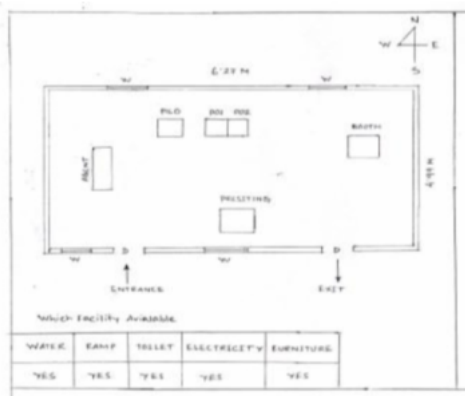

নিৰ্বাচক পঞ্জীয়ন বিষয়াৰ স্বাক্ষৰ

Nazri Naksha

Google Map View

Polling Station Building Front View

ভোটগ্ৰহন কেন্দ্ৰৰ সন্মুখৰ দৃশ্য

Cad View

Key MAP View

1 নাম : শ্বহিদা বেগম স্বামীৰ নাম : ছফিকুৰ ৰহমান ঘৰ নং : ১১ বয়স : 38 লিঙ্গ : মহিলা	DNB0019174 ফটো উপলব্ধ	2 নাম : ৰফিকুল ইছলাম পিতাৰ নাম : আকাশ আলী ঘৰ নং : 34 বয়স : 28 লিঙ্গ : পুৰুষ	DNB0590497 ফটো উপলব্ধ	3 নাম : বুকচানী খাতুন স্বামীৰ নাম : ৰফিকুল ইছলাম ঘৰ নং : 34 বয়স : 25 লিঙ্গ : মহিলা	DNB0608331 ফটো উপলব্ধ
4 নাম : আশীফুন বেগম স্বামীৰ নাম : বিয়াজ উদ্দিন আহমেদ ঘৰ নং : ৫৬ বয়স : 33 লিঙ্গ : মহিলা	DNB0019176 ফটো উপলব্ধ	5 নাম : হাছিনা খাতুন স্বামীৰ নাম : জিয়াবুৰ ৰহমান ঘৰ নং : ৫৮ বয়স : 33 লিঙ্গ : মহিলা	DNB1867818 ফটো উপলব্ধ	6 নাম : জেছমিনাৰা স্বামীৰ নাম : মকিবুৰ হক ঘৰ নং : 123 বয়স : 24 লিঙ্গ : মহিলা	DNB2059830 ফটো উপলব্ধ
7 নাম : ছাদাম হুছেইন পিতাৰ নাম : হৰমুজ আলী ঘৰ নং : ১৩৬ বয়স : 28 লিঙ্গ : পুৰুষ	DNB0310326 ফটো উপলব্ধ	8 নাম : হাছিনা বেগম স্বামীৰ নাম : ছাদাম হুছেইন ঘৰ নং : 136 বয়স : 21 লিঙ্গ : মহিলা	ECF0336818 ফটো উপলব্ধ	9 নাম : ইদিভান স্বামীৰ নাম : জাহেদ আলী ঘৰ নং : ১৫২খ বয়স : 59 লিঙ্গ : মহিলা	DNB1880075 ফটো উপলব্ধ
10 নাম : মানিকজান স্বামীৰ নাম : আব্দুল ৰহিম ঘৰ নং : ১৫২ক বয়স : 47 লিঙ্গ : মহিলা	DNB1880053 ফটো উপলব্ধ	11 নাম : কামাল উদ্দীন পিতাৰ নাম : জাহেদ আলী ঘৰ নং : 152 বয়স : 28 লিঙ্গ : পুৰুষ	DNB1893411 ফটো উপলব্ধ	12 নাম : ৰহিমা খাতুন পিতাৰ নাম : আব্দুল ৰহিম ঘৰ নং : 152 বয়স : 25 লিঙ্গ : মহিলা	DNB5074042 ফটো উপলব্ধ
13 নাম : নাজিমা খাতুন স্বামীৰ নাম : কামাল উদ্দিন ঘৰ নং : 152 বয়স : 25 লিঙ্গ : মহিলা	ECF0102616 ফটো উপলব্ধ	14 নাম : ৰাক্বুল ইছলাম পিতাৰ নাম : আব্দুল ৰহিম ঘৰ নং : 152ক বয়স : 20 লিঙ্গ : পুৰুষ	ECF0125583 ফটো উপলব্ধ	15 নাম : জাহেদ আলী পিতাৰ নাম : কুমেদ আলী ঘৰ নং : ১৫২খ বয়স : 69 লিঙ্গ : পুৰুষ	DNB2004479 ফটো উপলব্ধ
16 নাম : আব্দুল ৰহিম পিতাৰ নাম : ইলাহি বক্স ঘৰ নং : ১৫২ক বয়স : 51 লিঙ্গ : পুৰুষ	DNB2004468 ফটো উপলব্ধ	17 নাম : নাজিৰা বেগম পিতাৰ নাম : আব্দুল লতিফ ঘৰ নং : 159 বয়স : 23 লিঙ্গ : মহিলা	DNB5063144 ফটো উপলব্ধ	18 নাম : নূৰ জামাল পিতাৰ নাম : চাবেদ আলি ঘৰ নং : ১৬৯ বয়স : 56 লিঙ্গ : পুৰুষ	DNB1880804 ফটো উপলব্ধ
19 নাম : আনোৱাৰা বেগম স্বামীৰ নাম : নূৰ জামাল ঘৰ নং : ১৬৯ বয়স : 47 লিঙ্গ : মহিলা	DNB1880815 ফটো উপলব্ধ	20 নাম : মেহদী মাসুম পিতাৰ নাম : ছামচুল আলম ঘৰ নং : ১৬৯খ বয়স : 26 লিঙ্গ : পুৰুষ	DNB0504225 ফটো উপলব্ধ	21 নাম : ছফৰ আলী পিতাৰ নাম : আছৰ আলী ঘৰ নং : ১৬৯ক বয়স : 36 লিঙ্গ : পুৰুষ	DNB1880826 ফটো উপলব্ধ
22 নাম : ছানিৰাৰা বেগম স্বামীৰ নাম : ছফৰ আলী ঘৰ নং : 169 ক বয়স : 24 লিঙ্গ : মহিলা	DNB1353879 ফটো উপলব্ধ	23 নাম : ছাজিদা ইয়াছমিন পিতাৰ নাম : ছামচুল আলম ঘৰ নং : 169 খ বয়স : 27 লিঙ্গ : মহিলা	DNB1454487 ফটো উপলব্ধ	24 নাম : মাৰিয়া বেগম স্বামীৰ নাম : মেহদী মাসুম ঘৰ নং : 169 খ বয়স : 26 লিঙ্গ : মহিলা	DNB1464304 ফটো উপলব্ধ
25 নাম : ছামদা ইয়াছমিন মাতৃৰ নাম : ৰাশিদা খাতুন ঘৰ নং : ১৬৯খ বয়স : 30 লিঙ্গ : মহিলা	DNB0312108 ফটো উপলব্ধ	26 নাম : আছৰ আলি পিতাৰ নাম : মনিৰুদ্দিন শেখ ঘৰ নং : ১৬৯ক বয়স : 64 লিঙ্গ : পুৰুষ	DNB1880837 ফটো উপলব্ধ	27 নাম : সহৰ বান স্বামীৰ নাম : আছৰ আলি ঘৰ নং : ১৬৯ক বয়স : 60 লিঙ্গ : মহিলা	DNB1880848 ফটো উপলব্ধ
28 নাম : ৰাশিদা খাতুন স্বামীৰ নাম : ছামচুল আলম ঘৰ নং : ১৬৯খ বয়স : 42 লিঙ্গ : মহিলা	DNB1880859 ফটো উপলব্ধ	D 29 নাম : খুদেজা বেওৱা পিতাৰ নাম : চাবেদ আলি ঘৰ নং : ১৭০ বয়স : 64 লিঙ্গ : মহিলা	DNB1880871 ফটো উপলব্ধ	30 নাম : নূৰুল ইছলাম পিতাৰ নাম : চাবেদ আলি ঘৰ নং : ১৭১ বয়স : 56 লিঙ্গ : পুৰুষ	DNB1880882 ফটো উপলব্ধ