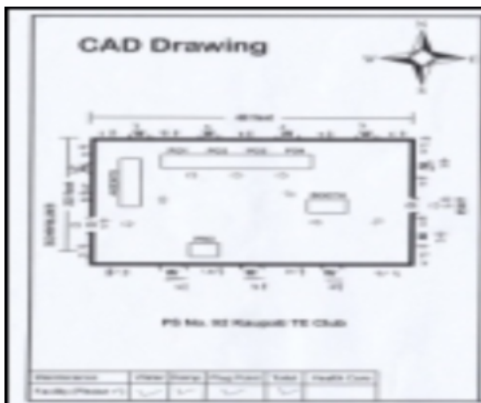

নিৰ্বাচক পঞ্জীয়ন বিষয়াৰ স্বাক্ষৰ

Nazri Naksha

Google Map View

Polling Station Building Front View

ভোটগ্ৰহন কেন্দ্ৰৰ সন্মুখৰ দৃশ্য

Cad View

Key MAP View

1 নাম : আদৰ্ৰ বহিম পিতাৰ নাম: আব্দুল হাসেন ঘৰ নং : 1 বয়স : 54 লিঙ্গ : পুৰুষ	DNB1884588 ফটো উপলব্ধ	2 নাম : ছোলাইমান আলী পিতাৰ নাম: আব্দুল হাসেন ঘৰ নং : 1 বয়স : 51 লিঙ্গ : পুৰুষ	DNB1884602 ফটো উপলব্ধ	3 নাম : আবদুল হক পিতাৰ নাম: আব্দুল হাসেন ঘৰ নং : 1 বয়স : 48 লিঙ্গ : পুৰুষ	DNB1884624 ফটো উপলব্ধ
4 নাম : উনো কুলচুম স্বামীৰ নাম: আব্দুল বহিম ঘৰ নং : 1 বয়স : 47 লিঙ্গ : মহিলা	DNB1884599 ফটো উপলব্ধ	5 নাম : আদৰ্ৰ ৰৌফ পিতাৰ নাম: আব্দুল হাসেন ঘৰ নং : 1 বয়স : 45 লিঙ্গ : পুৰুষ	DNB1884646 ফটো উপলব্ধ	6 নাম : ৰমিছা খাতুন স্বামীৰ নাম: ছোলাইমান আলী ঘৰ নং : 1 বয়স : 44 লিঙ্গ : মহিলা	DNB1884613 ফটো উপলব্ধ
7 নাম : আজিৰন খাতুন স্বামীৰ নাম: মোছলেম উদ্দিন ঘৰ নং : 1 বয়স : 44 লিঙ্গ : মহিলা	DNB1884577 ফটো উপলব্ধ	8 নাম : জহুৰা খাতুন স্বামীৰ নাম: আব্দুল হক ঘৰ নং : 1 বয়স : 40 লিঙ্গ : মহিলা	DNB1884635 ফটো উপলব্ধ	9 নাম : জয়গুন নেহাৰ স্বামীৰ নাম: আবদুল ৰৌফ ঘৰ নং : 1 বয়স : 40 লিঙ্গ : মহিলা	DNB1884657 ফটো উপলব্ধ
10 নাম : পাহমিদা আলম পিতাৰ নাম: ছোলাইমান আলী ঘৰ নং : 1 বয়স : 25 লিঙ্গ : মহিলা	DNB0682328 ফটো উপলব্ধ	11 নাম : ৰহমত উল্লাহ পিতাৰ নাম: আব্দুল হক ঘৰ নং : 01 বয়স : 24 লিঙ্গ : পুৰুষ	DNB5077029 ফটো উপলব্ধ	12 নাম : বুকছানা পাৰবিন পিতাৰ নাম: আব্দুল বহিম ঘৰ নং : 1 বয়স : 22 লিঙ্গ : মহিলা	DNB1703917 ফটো উপলব্ধ
# 13 নাম : আব্দুল চাত্তাৰ পিতাৰ নাম: আব্দুল হাসেন ঘৰ নং : ঘৰ নং- 187 বয়স : 65 লিঙ্গ : পুৰুষ	DNB1884668 ফটো উপলব্ধ	14 নাম : মস্তোফা আহমেদ পিতাৰ নাম: আব্দুল চাত্তাৰ ঘৰ নং : 2 বয়স : 42 লিঙ্গ : পুৰুষ	DNB1884680 ফটো উপলব্ধ	15 নাম : মকতুল হুছেইন পিতাৰ নাম: মহঃ আব্দুল চাত্তাৰ ঘৰ নং : 2 বয়স : 37 লিঙ্গ : পুৰুষ	DNB1884737 ফটো উপলব্ধ
16 নাম : আহিয়া খাতুন স্বামীৰ নাম: মস্তোফা আহমেদ ঘৰ নং : 2 বয়স : 35 লিঙ্গ : মহিলা	DNB1884726 ফটো উপলব্ধ	# 17 নাম : মেন্দাদল ইছলাম পিতাৰ নাম: আব্দুল চাত্তাৰ ঘৰ নং : ঘৰ নং- 187 বয়স : 33 লিঙ্গ : পুৰুষ	DNB0112987 ফটো উপলব্ধ	18 নাম : খাইৰুল ইছলাম পিতাৰ নাম: আব্দুল চাত্তাৰ ঘৰ নং : 2 বয়স : 30 লিঙ্গ : পুৰুষ	DNB0113316 ফটো উপলব্ধ
19 নাম : ৰাহুল ইছলাম পিতাৰ নাম: আব্দুল চাত্তাৰ ঘৰ নং : 2 বয়স : 30 লিঙ্গ : পুৰুষ	DNB0499095 ফটো উপলব্ধ	20 নাম : মাহফুজা খাতুন স্বামীৰ নাম: মকতুল হুছেইন ঘৰ নং : 2 বয়স : 29 লিঙ্গ : মহিলা	DNB0113639 ফটো উপলব্ধ	21 নাম : খদিজা বেগম স্বামীৰ নাম: খাইৰুল ইছলাম ঘৰ নং : 2 বয়স : 28 লিঙ্গ : মহিলা	DNB0606277 ফটো উপলব্ধ
# 22 নাম : তাকমিনা ইয়াছমিন স্বামীৰ নাম: মেন্দাদল ইছলাম ঘৰ নং : 187 বয়স : 27 লিঙ্গ : মহিলা	DNB0232694 ফটো উপলব্ধ	23 নাম : ৰৌশানাৰা পাৰভীন স্বামীৰ নাম: ৰাহুল ইছলাম ঘৰ নং : 02 বয়স : 24 লিঙ্গ : মহিলা	ECF0064345 ফটো উপলব্ধ	24 নাম : জামেনা খাতুন স্বামীৰ নাম: হৰমুজ আলী ঘৰ নং : 9 বয়স : 67 লিঙ্গ : মহিলা	DNB1884759 ফটো উপলব্ধ
25 নাম : জয়নাল আদ্বিন পিতাৰ নাম: হৰমুজ আলী ঘৰ নং : 9 বয়স : 44 লিঙ্গ : পুৰুষ	DNB1884760 ফটো উপলব্ধ	26 নাম : শ্বহিদুল ইছলাম পিতাৰ নাম: হৰমুজ আলী ঘৰ নং : 9 বয়স : 30 লিঙ্গ : পুৰুষ	DNB1891572 ফটো উপলব্ধ	27 নাম : শুকুৰী বেগম স্বামীৰ নাম: জয়নাল আদ্বিন ঘৰ নং : 03 বয়স : 29 লিঙ্গ : মহিলা	DNB0742692 ফটো উপলব্ধ
28 নাম : আকবৰ আলী পিতাৰ নাম: জয়নাল আদ্বিন ঘৰ নং : 3 বয়স : 25 লিঙ্গ : পুৰুষ	DNB0733139 ফটো উপলব্ধ	29 নাম : সঞ্জিমা খাতুন স্বামীৰ নাম: আকবৰ আলী ঘৰ নং : 03 বয়স : 24 লিঙ্গ : মহিলা	DNB2059988 ফটো উপলব্ধ	30 নাম : এলিজা খাতুন স্বামীৰ নাম: শ্বহিদুল ইছলাম ঘৰ নং : 3 বয়স : 24 লিঙ্গ : মহিলা	DNB1780618 ফটো উপলব্ধ