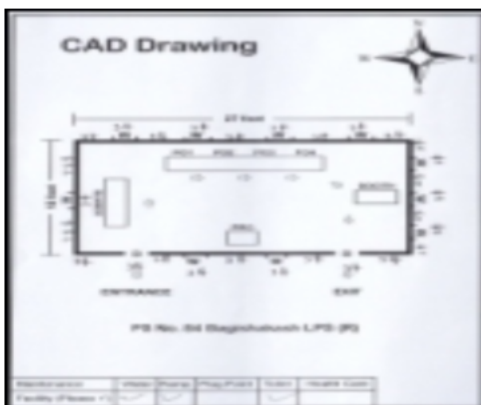

নিৰ্বাচক পঞ্জীয়ন বিষয়াৰ স্বাক্ষৰ

Nazri Naksha

Google Map View

Polling Station Building Front View

ভোটগ্ৰহন কেন্দ্ৰৰ সন্মুখৰ দৃশ্য

Cad View

Key MAP View

1 নাম : হালিমন নেছা স্বামীৰ নাম: আব্দুল হাচেন ঘৰ নং : 5 বয়স : 56 লিঙ্গ : মহিলা	DNB1904570 ফটো উপলব্ধ	S 2 নাম : শহিদা খাতুন পিতাৰ নাম: আব্দুল হাচেন ঘৰ নং : 2 বয়স : 34 লিঙ্গ : মহিলা	DNB1904581 ফটো উপলব্ধ	3 নাম : হাচনাৰা খাতুন পিতাৰ নাম: আব্দুল হাচেন ঘৰ নং : 01 বয়স : 31 লিঙ্গ : মহিলা	DNB0002378 ফটো উপলব্ধ
4 নাম : মজিদা বেগম পিতাৰ নাম: আব্দুল হাচেন ঘৰ নং : 01 বয়স : 26 লিঙ্গ : মহিলা	DNB0648105 ফটো উপলব্ধ	5 নাম : আঃ হেকীম পিতাৰ নাম: হুফৰুদ্দিন ঘৰ নং : 2 বয়স : 54 লিঙ্গ : পুৰুষ	DNB1904592 ফটো উপলব্ধ	6 নাম : ছুব্বজান খাতুন স্বামীৰ নাম: আঃ হেকীম ঘৰ নং : 2 বয়স : 47 লিঙ্গ : মহিলা	DNB1904605 ফটো উপলব্ধ
7 নাম : ছফিকুল ইছলাম পিতাৰ নাম: আব্দুল হেকিম ঘৰ নং : 2 বয়স : 30 লিঙ্গ : পুৰুষ	DNB1910889 ফটো উপলব্ধ	8 নাম : অছমা খাতুন স্বামীৰ নাম: ছফিকুল ইছলাম ঘৰ নং : 2 বয়স : 30 লিঙ্গ : মহিলা	DNB0380915 ফটো উপলব্ধ	9 নাম : কাসেম আলী পিতাৰ নাম: আব্দুল হেকিম ঘৰ নং : 2 বয়স : 27 লিঙ্গ : পুৰুষ	DNB0381095 ফটো উপলব্ধ
10 নাম : বুমেদা খাতুন স্বামীৰ নাম: কাসেম আলী ঘৰ নং : 02 বয়স : 23 লিঙ্গ : মহিলা	DNB1187350 ফটো উপলব্ধ	11 নাম : আবদুল মতিন পিতাৰ নাম: হুফৰুদ্দিন ঘৰ নং : 3 বয়স : 57 লিঙ্গ : পুৰুষ	DNB1904616 ফটো উপলব্ধ	12 নাম : ফাতেমা খাতুন স্বামীৰ নাম: আব্দুল মতিন ঘৰ নং : 3 বয়স : 49 লিঙ্গ : মহিলা	DNB1904627 ফটো উপলব্ধ
13 নাম : আব্বাছ আলী পিতাৰ নাম: আব্দুল মতিন ঘৰ নং : 3 বয়স : 28 লিঙ্গ : পুৰুষ	DNB1910890 ফটো উপলব্ধ	14 নাম : আচমত আলী পিতাৰ নাম: আব্দুল মতিন ঘৰ নং : 3 বয়স : 27 লিঙ্গ : পুৰুষ	DNB0320325 ফটো উপলব্ধ	15 নাম : আকলিমা খাতুন স্বামীৰ নাম: আচমত আলী ঘৰ নং : 3 বয়স : 26 লিঙ্গ : মহিলা	DNB0320275 ফটো উপলব্ধ
16 নাম : দিলদাৰ হুছেইন পিতাৰ নাম: আব্দুল মতিন ঘৰ নং : 03 বয়স : 26 লিঙ্গ : পুৰুষ	DNB0720573 ফটো উপলব্ধ	17 নাম : ছুফিয়া খাতুন স্বামীৰ নাম: হানিফা ঘৰ নং : 3 বয়স : 24 লিঙ্গ : মহিলা	ECF0280826 ফটো উপলব্ধ	18 নাম : তাচলিমা বেগম স্বামীৰ নাম: আব্বাছ আলী ঘৰ নং : 03 বয়স : 23 লিঙ্গ : মহিলা	DNB1274133 ফটো উপলব্ধ
19 নাম : আজমিনা খাতুন স্বামীৰ নাম: দিলদাৰ হুছেইন ঘৰ নং : 03 বয়স : 20 লিঙ্গ : মহিলা	ECF0019281 ফটো উপলব্ধ	20 নাম : হানিফা পিতাৰ নাম: নুৰ আলি ঘৰ নং : 3 বয়স : 54 লিঙ্গ : পুৰুষ	DNB1904649 ফটো উপলব্ধ	D 21 নাম : ছুফিয়া খাতুন স্বামীৰ নাম: হানিফা ঘৰ নং : 3 বয়স : 47 লিঙ্গ : মহিলা	DNB1904650 ফটো উপলব্ধ
22 নাম : মাৰফত আলী পিতাৰ নাম: আবেদ আলী ঘৰ নং : 8 বয়স : 61 লিঙ্গ : পুৰুষ	DNB1904661 ফটো উপলব্ধ	23 নাম : নাজিমা খাতুন স্বামীৰ নাম: মাৰফত আলী ঘৰ নং : 4 বয়স : 32 লিঙ্গ : মহিলা	DNB1789106 ফটো উপলব্ধ	24 নাম : জেহেৰুল ইছলাম পিতাৰ নাম: সুবুজ আলী ঘৰ নং : 4 বয়স : 29 লিঙ্গ : পুৰুষ	BPJ0330852 ফটো উপলব্ধ
25 নাম : হাছনাৰা খাতুন স্বামীৰ নাম: আশিকুল ইছলাম ঘৰ নং : 4 বয়স : 28 লিঙ্গ : মহিলা	DNB0205476 ফটো উপলব্ধ	S 26 নাম : মাহিতা খাতুন স্বামীৰ নাম: মইফুল ইছলাম ঘৰ নং : 8 বয়স : 28 লিঙ্গ : মহিলা	DNB0479048 ফটো উপলব্ধ	# 27 নাম : বাজিকুল ইছলাম পিতাৰ নাম: আব্দুল হেকিম ঘৰ নং : 4 বয়স : 29 লিঙ্গ : পুৰুষ	DNB0205799 ফটো উপলব্ধ
28 নাম : মইফুল ইছলাম পিতাৰ নাম: মাৰফত আলী ঘৰ নং : 04 বয়স : 26 লিঙ্গ : পুৰুষ	DNB0392720 ফটো উপলব্ধ	29 নাম : বফিকুল ইছলাম পিতাৰ নাম: মাৰফত আলী ঘৰ নং : 4 বয়স : 25 লিঙ্গ : পুৰুষ	DNB0479089 ফটো উপলব্ধ	30 নাম : ফিৰ্দছ আহমেদ পিতাৰ নাম: টয়ব আলী ঘৰ নং : 04 বয়স : 24 লিঙ্গ : পুৰুষ	DNB1945575 ফটো উপলব্ধ