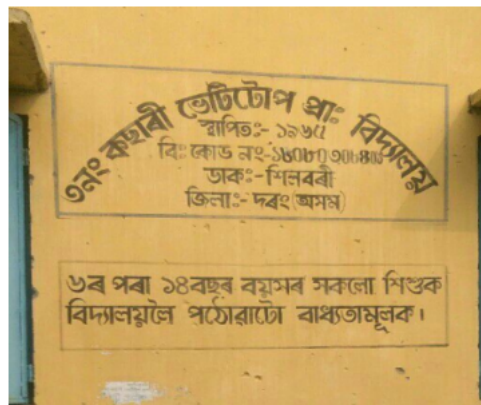

নিৰ্বাচক পঞ্জীয়ন বিষয়াৰ স্বাক্ষৰ

Nazri Naksha

Google Map View

Polling Station Building Front View

ভোটগ্ৰহন কেন্দ্ৰৰ সন্মুখৰ দৃশ্য

Cad View

Key MAP View

1 নাম : হালিমন নেছা স্বামীৰ নাম: আব্দুল হাচেন ঘৰ নং : 5 বয়স : 56 লিঙ্গ : মহিলা	DNB1904570 ফটো উপলব্ধ	S 2 নাম : শহিদা খাতুন পিতাৰ নাম: আব্দুল হাচেন ঘৰ নং : 2 বয়স : 34 লিঙ্গ : মহিলা	DNB1904581 ফটো উপলব্ধ	3 নাম : হাচনাৰা খাতুন পিতাৰ নাম: আব্দুল হাচেন ঘৰ নং : 01 বয়স : 31 লিঙ্গ : মহিলা	DNB0002378 ফটো উপলব্ধ
4 নাম : মজিদা বেগম পিতাৰ নাম: আব্দুল হাচেন ঘৰ নং : 01 বয়স : 26 লিঙ্গ : মহিলা	DNB0648105 ফটো উপলব্ধ	5 নাম : আঃ হেকীম পিতাৰ নাম: হুফৰুদ্দিন ঘৰ নং : 2 বয়স : 54 লিঙ্গ : পুৰুষ	DNB1904592 ফটো উপলব্ধ	6 নাম : ছুব্বজান খাতুন স্বামীৰ নাম: আঃ হেকীম ঘৰ নং : 2 বয়স : 47 লিঙ্গ : মহিলা	DNB1904605 ফটো উপলব্ধ
7 নাম : ছফিকুল ইছলাম পিতাৰ নাম: আব্দুল হেকিম ঘৰ নং : 2 বয়স : 30 লিঙ্গ : পুৰুষ	DNB1910889 ফটো উপলব্ধ	8 নাম : অছমা খাতুন স্বামীৰ নাম: ছফিকুল ইছলাম ঘৰ নং : 2 বয়স : 30 লিঙ্গ : মহিলা	DNB0380915 ফটো উপলব্ধ	9 নাম : কাসেম আলী পিতাৰ নাম: আব্দুল হেকিম ঘৰ নং : 2 বয়স : 27 লিঙ্গ : পুৰুষ	DNB0381095 ফটো উপলব্ধ
10 নাম : বুমেদা খাতুন স্বামীৰ নাম: কাসেম আলী ঘৰ নং : 02 বয়স : 23 লিঙ্গ : মহিলা	DNB1187350 ফটো উপলব্ধ	11 নাম : আবদুল মতিন পিতাৰ নাম: হুফৰুদ্দিন ঘৰ নং : 3 বয়স : 57 লিঙ্গ : পুৰুষ	DNB1904616 ফটো উপলব্ধ	12 নাম : ফাতেমা খাতুন স্বামীৰ নাম: আব্দুল মতিন ঘৰ নং : 3 বয়স : 49 লিঙ্গ : মহিলা	DNB1904627 ফটো উপলব্ধ
13 নাম : আব্বাছ আলী পিতাৰ নাম: আব্দুল মতিন ঘৰ নং : 3 বয়স : 28 লিঙ্গ : পুৰুষ	DNB1910890 ফটো উপলব্ধ	14 নাম : আচমত আলী পিতাৰ নাম: আব্দুল মতিন ঘৰ নং : 3 বয়স : 27 লিঙ্গ : পুৰুষ	DNB0320325 ফটো উপলব্ধ	15 নাম : আকলিমা খাতুন স্বামীৰ নাম: আচমত আলী ঘৰ নং : 3 বয়স : 26 লিঙ্গ : মহিলা	DNB0320275 ফটো উপলব্ধ
16 নাম : দিলদাৰ হুছেইন পিতাৰ নাম: আব্দুল মতিন ঘৰ নং : 03 বয়স : 26 লিঙ্গ : পুৰুষ	DNB0720573 ফটো উপলব্ধ	17 নাম : ছুফিয়া খাতুন স্বামীৰ নাম: হানিফা ঘৰ নং : 3 বয়স : 24 লিঙ্গ : মহিলা	ECF0280826 ফটো উপলব্ধ	18 নাম : তাচলিমা বেগম স্বামীৰ নাম: আব্বাছ আলী ঘৰ নং : 03 বয়স : 23 লিঙ্গ : মহিলা	DNB1274133 ফটো উপলব্ধ
19 নাম : আজমিনা খাতুন স্বামীৰ নাম: দিলদাৰ হুছেইন ঘৰ নং : 03 বয়স : 20 লিঙ্গ : মহিলা	ECF0019281 ফটো উপলব্ধ	20 নাম : হানিফা পিতাৰ নাম: নুৰ আলি ঘৰ নং : 3 বয়স : 54 লিঙ্গ : পুৰুষ	DNB1904649 ফটো উপলব্ধ	D 21 নাম : ছুফিয়া খাতুন স্বামীৰ নাম: হানিফা ঘৰ নং : 3 বয়স : 47 লিঙ্গ : মহিলা	DNB1904650 ফটো উপলব্ধ
22 নাম : মাৰফত আলী পিতাৰ নাম: আবেদ আলী ঘৰ নং : 8 বয়স : 61 লিঙ্গ : পুৰুষ	DNB1904661 ফটো উপলব্ধ	23 নাম : নাজিমা খাতুন স্বামীৰ নাম: মাৰফত আলী ঘৰ নং : 4 বয়স : 32 লিঙ্গ : মহিলা	DNB1789106 ফটো উপলব্ধ	24 নাম : জেহেৰুল ইছলাম পিতাৰ নাম: সুবুজ আলী ঘৰ নং : 4 বয়স : 29 লিঙ্গ : পুৰুষ	BPJ0330852 ফটো উপলব্ধ
25 নাম : হাছনাৰা খাতুন স্বামীৰ নাম: আশিকুল ইছলাম ঘৰ নং : 4 বয়স : 28 লিঙ্গ : মহিলা	DNB0205476 ফটো উপলব্ধ	S 26 নাম : মাহিতা খাতুন স্বামীৰ নাম: মইফুল ইছলাম ঘৰ নং : 8 বয়স : 28 লিঙ্গ : মহিলা	DNB0479048 ফটো উপলব্ধ	# 27 নাম : বাজিকুল ইছলাম পিতাৰ নাম: আব্দুল হেকিম ঘৰ নং : 4 বয়স : 29 লিঙ্গ : পুৰুষ	DNB0205799 ফটো উপলব্ধ
28 নাম : মইফুল ইছলাম পিতাৰ নাম: মাৰফত আলী ঘৰ নং : 04 বয়স : 26 লিঙ্গ : পুৰুষ	DNB0392720 ফটো উপলব্ধ	29 নাম : বফিকুল ইছলাম পিতাৰ নাম: মাৰফত আলী ঘৰ নং : 4 বয়স : 25 লিঙ্গ : পুৰুষ	DNB0479089 ফটো উপলব্ধ	30 নাম : ফিৰ্দছ আহমেদ পিতাৰ নাম: টয়ব আলী ঘৰ নং : 04 বয়স : 24 লিঙ্গ : পুৰুষ	DNB1945575 ফটো উপলব্ধ