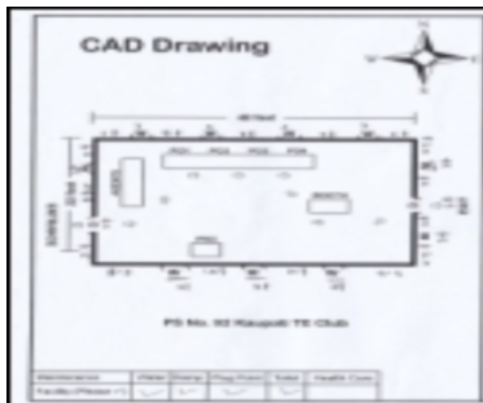

নিৰ্বাচক পঞ্জীয়ন বিষয়াৰ স্বাক্ষৰ

Nazri Naksha

Google Map View

Polling Station Building Front View

ভোটগ্ৰহন কেন্দ্ৰৰ সন্মুখৰ দৃশ্য

Cad View

Key MAP View

1 নাম : আব্দুল মোতালেব পিতাৰ নাম: মইজুদ্দিন ঘৰ নং : 1 বয়স : 86 লিঙ্গ : পুৰুষ	DNB1894560 ফটো উপলব্ধ	2 নাম : জামিৰন পিতাৰ নাম: মোতালেব ঘৰ নং : 1 বয়স : 71 লিঙ্গ : মহিলা	DNB1894606 ফটো উপলব্ধ	3 নাম : হুছেইন আলী পিতাৰ নাম: মোতালেব ঘৰ নং : 1 বয়স : 39 লিঙ্গ : পুৰুষ	DNB1894582 ফটো উপলব্ধ
4 নাম : হালিমা খাতুন পিতাৰ নাম: আব্দুল মতলিব ঘৰ নং : 1 বয়স : 38 লিঙ্গ : মহিলা	DNB2054674 ফটো উপলব্ধ	5 নাম : ছমিৰ আলী পিতাৰ নাম: মোতালেব ঘৰ নং : 1 বয়স : 37 লিঙ্গ : পুৰুষ	DNB1894593 ফটো উপলব্ধ	6 নাম : নাজিফা খাতুন স্বামীৰ নাম: ছাইদুল ইছলাম ঘৰ নং : 1 বয়স : 34 লিঙ্গ : মহিলা	DNB1903204 ফটো উপলব্ধ
7 নাম : জামেনা খাতুন স্বামীৰ নাম: ছমিৰ আলী ঘৰ নং : 1 বয়স : 34 লিঙ্গ : মহিলা	DNB1894571 ফটো উপলব্ধ	8 নাম : ছাইদুল ইছলাম পিতাৰ নাম: মোতালেব ঘৰ নং : 1 বয়স : 33 লিঙ্গ : পুৰুষ	DNB1894617 ফটো উপলব্ধ	9 নাম : কাদিৰ আলী মাতৃৰ নাম: হালিমা খাতুন ঘৰ নং : 1 বয়স : 22 লিঙ্গ : পুৰুষ	DNB5078142 ফটো উপলব্ধ
10 নাম : আঞ্জোৱাৰা বেগম স্বামীৰ নাম: কাদিৰ আলী ঘৰ নং : 1 বয়স : 22 লিঙ্গ : মহিলা	ECF0304493 ফটো উপলব্ধ	11 নাম : ৰইছদ্দিন পিতাৰ নাম: জবেদ ঘৰ নং : 2 বয়স : 62 লিঙ্গ : পুৰুষ	DNB1894628 ফটো উপলব্ধ	12 নাম : মনোৱাৰা স্বামীৰ নাম: ৰইছদ্দিন ঘৰ নং : 2 বয়স : 52 লিঙ্গ : মহিলা	DNB1894639 ফটো উপলব্ধ
13 নাম : ওমেনা খাতুন স্বামীৰ নাম: আব্দুল ৰেজ্জাক ঘৰ নং : 2 বয়স : 48 লিঙ্গ : মহিলা	ECF0094235 ফটো উপলব্ধ	14 নাম : মইজুল হক পিতাৰ নাম: ৰইছদ্দিন ঘৰ নং : 2 বয়স : 30 লিঙ্গ : পুৰুষ	DNB2003807 ফটো উপলব্ধ	15 নাম : মাজেদা বেগম স্বামীৰ নাম: মইজুল হক ঘৰ নং : 2 বয়স : 21 লিঙ্গ : মহিলা	ECF0026203 ফটো উপলব্ধ
16 নাম : অফিজুল হক পিতাৰ নাম: ৰইছদ্দিন ঘৰ নং : 2 বয়স : 21 লিঙ্গ : পুৰুষ	ECF0026237 ফটো উপলব্ধ	17 নাম : আঃ মালেক পিতাৰ নাম: ইছব ঘৰ নং : 3 বয়স : 49 লিঙ্গ : পুৰুষ	DNB1894640 ফটো উপলব্ধ	18 নাম : ফাতেমা খাতুন স্বামীৰ নাম: আঃ মালেক ঘৰ নং : 3 বয়স : 41 লিঙ্গ : মহিলা	DNB1894651 ফটো উপলব্ধ
19 নাম : আব বক্কৰ পিতাৰ নাম: ইছব আলি ঘৰ নং : 3 বয়স : 28 লিঙ্গ : পুৰুষ	DNB0338251 ফটো উপলব্ধ	20 নাম : ৰসিদা খাতুন স্বামীৰ নাম: আবু বাক্কাৰ ঘৰ নং : 3 বয়স : 28 লিঙ্গ : মহিলা	DNB0342253 ফটো উপলব্ধ	21 নাম : আঃ জব্বৰ পিতাৰ নাম: গহুৰ ঘৰ নং : 8 বয়স : 63 লিঙ্গ : পুৰুষ	DNB1894662 ফটো উপলব্ধ
22 নাম : চালেহা খাতুন স্বামীৰ নাম: আব্দুল জব্বৰ ঘৰ নং : 8 বয়স : 52 লিঙ্গ : মহিলা	DNB1894673 ফটো উপলব্ধ	23 নাম : আবুল হুছেইন পিতাৰ নাম: আঃ খালেক ঘৰ নং : 5 বয়স : 59 লিঙ্গ : পুৰুষ	DNB1894684 ফটো উপলব্ধ	24 নাম : আফিয়া খাতুন স্বামীৰ নাম: আবুল হুছেইন ঘৰ নং : 5 বয়স : 54 লিঙ্গ : মহিলা	DNB1894695 ফটো উপলব্ধ
25 নাম : আফাজুদ্দিন পিতাৰ নাম: আবুল হুছেইন ঘৰ নং : 5 বয়স : 32 লিঙ্গ : পুৰুষ	DNB1902609 ফটো উপলব্ধ	26 নাম : মফিজুদ্দিন পিতাৰ নাম: আবুল হুছেইন ঘৰ নং : 5 বয়স : 29 লিঙ্গ : পুৰুষ	DNB0433755 ফটো উপলব্ধ	27 নাম : ৰুকিয়া খাতুন স্বামীৰ নাম: আফাজ ঘৰ নং : 5 বয়স : 26 লিঙ্গ : মহিলা	DNB0434357 ফটো উপলব্ধ
28 নাম : ৰেশমা খাতুন স্বামীৰ নাম: মফিজুদ্দিন ঘৰ নং : 5 বয়স : 23 লিঙ্গ : মহিলা	ECF0246710 ফটো উপলব্ধ	29 নাম : নূৰবান স্বামীৰ নাম: ৰহমত আলী ঘৰ নং : 6 বয়স : 69 লিঙ্গ : মহিলা	DNB1894731 ফটো উপলব্ধ	30 নাম : চুলতান আলী পিতাৰ নাম: ৰহমত আলী ঘৰ নং : 6 বয়স : 47 লিঙ্গ : পুৰুষ	DNB1894742 ফটো উপলব্ধ