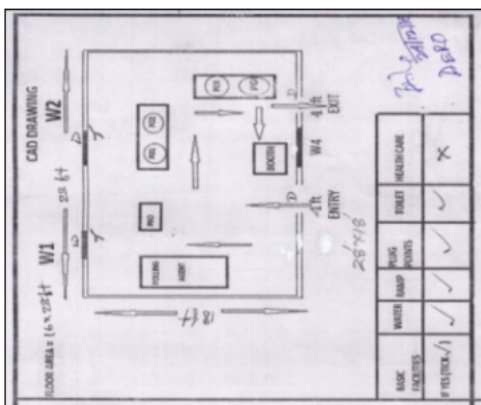

নিৰ্বাচক পঞ্জীয়ন বিষয়াৰ স্বাক্ষৰ

Nazri Naksha

Google Map View

Polling Station Building Front View

ভোটগ্ৰহন কেন্দ্ৰৰ সন্মুখৰ দৃশ্য

Cad View

Key MAP View

1 নাম : সুৰজ আলি পিতাৰ নাম: শুকুৰ আলি ঘৰ নং : 1 বয়স : 63 লিঙ্গ : পুৰুষ	DNB1914621 ফটো উপলব্ধ	2 নাম : কাশেম আলি পিতাৰ নাম: শুকুৰ আলি ঘৰ নং : 1 বয়স : 59 লিঙ্গ : পুৰুষ	DNB1914574 ফটো উপলব্ধ	3 নাম : ইমান আলি পিতাৰ নাম: শুকুৰ আলি ঘৰ নং : 1 বয়স : 59 লিঙ্গ : পুৰুষ	DNB1914643 ফটো উপলব্ধ
4 নাম : গুলাপ হুচেইন পিতাৰ নাম: শুকুৰ আলি ঘৰ নং : 1 বয়স : 54 লিঙ্গ : পুৰুষ	DNB1914585 ফটো উপলব্ধ	5 নাম : আনোৱাৰা বেগম স্বামীৰ নাম: কাশেম আলি ঘৰ নং : 1 বয়স : 52 লিঙ্গ : মহিলা	DNB1914609 ফটো উপলব্ধ	6 নাম : কুলচুম বেগম স্বামীৰ নাম: হাছেন আলি ঘৰ নং : 1 বয়স : 51 লিঙ্গ : মহিলা	DNB1914596 ফটো উপলব্ধ
7 নাম : বাহিমা বেগম স্বামীৰ নাম: গোলাপ হুচেইন ঘৰ নং : 1 বয়স : 49 লিঙ্গ : মহিলা	DNB1914610 ফটো উপলব্ধ	8 নাম : আলেক ভানু পিতাৰ নাম: শুকুৰ আলি ঘৰ নং : 1 বয়স : 49 লিঙ্গ : মহিলা	DNB1914632 ফটো উপলব্ধ	9 নাম : বাসিদা বেগম স্বামীৰ নাম: ইমান আলি ঘৰ নং : 1 বয়স : 47 লিঙ্গ : মহিলা	DNB1914654 ফটো উপলব্ধ
10 নাম : হালিমা খাতুন স্বামীৰ নাম: সুৰজ আলী ঘৰ নং : 1 বয়স : 39 লিঙ্গ : মহিলা	DNB0594101 ফটো উপলব্ধ	11 নাম : ৰমিছা বেগম স্বামীৰ নাম: জাহেদ আলী ঘৰ নং : 1 বয়স : 39 লিঙ্গ : মহিলা	ECF0157743 ফটো উপলব্ধ	12 নাম : মান্নান আলী পিতাৰ নাম: ইমান আলী ঘৰ নং : 01 বয়স : 33 লিঙ্গ : পুৰুষ	DNB1114743 ফটো উপলব্ধ
13 নাম : হান্নান আলি পিতাৰ নাম: ইমান আলি ঘৰ নং : 1 বয়স : 32 লিঙ্গ : পুৰুষ	DNB0003186 ফটো উপলব্ধ	14 নাম : আইনুল হক পিতাৰ নাম: সুৰজ আলী ঘৰ নং : 1 বয়স : 29 লিঙ্গ : পুৰুষ	DNB0333237 ফটো উপলব্ধ	15 নাম : নাজিমা খাতুন স্বামীৰ নাম: আইনুল হক ঘৰ নং : 1 বয়স : 29 লিঙ্গ : মহিলা	DNB033328 ফটো উপলব্ধ
16 নাম : মহৰদিন আলী পিতাৰ নাম: কাশেম আলী ঘৰ নং : 01 বয়স : 29 লিঙ্গ : পুৰুষ	DNB2061844 ফটো উপলব্ধ	17 নাম : ৰফিকুল ইছলাম পিতাৰ নাম: গুলাপ হুচেইন ঘৰ নং : 01 বয়স : 28 লিঙ্গ : পুৰুষ	DNB1864537 ফটো উপলব্ধ	18 নাম : মুজামেল পিতাৰ নাম: হাছেন আলী ঘৰ নং : 1 বয়স : 25 লিঙ্গ : পুৰুষ	DNB5098272 ফটো উপলব্ধ
19 নাম : মুচপ্ৰিয়া খাতুন পিতাৰ নাম: সুৰজ আলী ঘৰ নং : 1 বয়স : 24 লিঙ্গ : মহিলা	ECF0162974 ফটো উপলব্ধ	20 নাম : হামিদুল ইছলাম পিতাৰ নাম: গুলাপ হুচেইন ঘৰ নং : 01 বয়স : 23 লিঙ্গ : পুৰুষ	DNB1860493 ফটো উপলব্ধ	21 নাম : ৰচিদুল হক পিতাৰ নাম: ইমান আলী ঘৰ নং : 1 বয়স : 21 লিঙ্গ : পুৰুষ	ECF0196410 ফটো উপলব্ধ
22 নাম : জাহেৰা খাতুন স্বামীৰ নাম: মকহেদ আলী ঘৰ নং : 02 বয়স : 34 লিঙ্গ : মহিলা	DNB0622704 ফটো উপলব্ধ	23 নাম : ৰহিমা খাতুন স্বামীৰ নাম: আমিৰউদ্দিন ঘৰ নং : 2 বয়স : 33 লিঙ্গ : মহিলা	DNB0019380 ফটো উপলব্ধ	24 নাম : নুৰুল হক পিতাৰ নাম: নিজাম উদ্দিন ঘৰ নং : 2 বয়স : 26 লিঙ্গ : পুৰুষ	DNB0590935 ফটো উপলব্ধ
25 নাম : খালেদা খাতুন স্বামীৰ নাম: নুৰুল হক ঘৰ নং : 2 বয়স : 21 লিঙ্গ : মহিলা	ECF0314948 ফটো উপলব্ধ	26 নাম : হজৰত বিল্লাল আহমেদ পিতাৰ নাম: নিজাম উদ্দিন ঘৰ নং : 2ক বয়স : 24 লিঙ্গ : পুৰুষ	ECF0314815 ফটো উপলব্ধ	27 নাম : নিজাম উদ্দিন পিতাৰ নাম: মাছুমুদ্দিন শেখ ঘৰ নং : 2ক বয়স : 57 লিঙ্গ : পুৰুষ	DNB1914698 ফটো উপলব্ধ
28 নাম : নুৰজাহান বেগম স্বামীৰ নাম: নিজামুদ্দিন ঘৰ নং : 2ক বয়স : 49 লিঙ্গ : মহিলা	DNB1914701 ফটো উপলব্ধ	29 নাম : আফাজউদ্দিন পিতাৰ নাম: মাচিমুদ্দিন ঘৰ নং : 2ক বয়স : 46 লিঙ্গ : পুৰুষ	DNB1914712 ফটো উপলব্ধ	30 নাম : আমিৰউদ্দিন পিতাৰ নাম: মাছুমুদ্দিন ঘৰ নং : 2ক বয়স : 43 লিঙ্গ : পুৰুষ	DNB1914723 ফটো উপলব্ধ