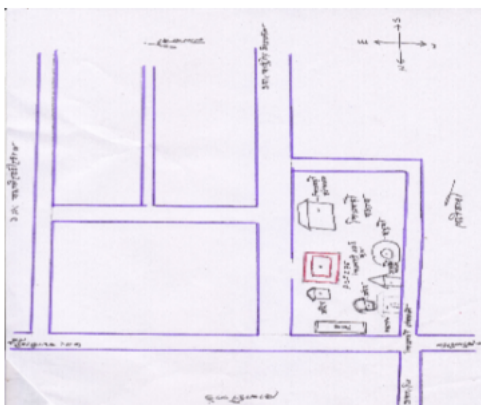

Nazri Naksha