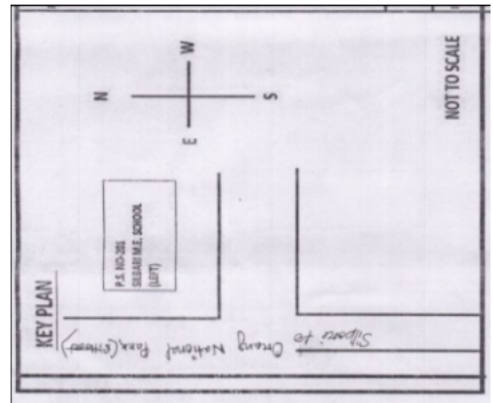

নিৰ্বাচক পঞ্জীয়ন বিষয়াৰ স্বাক্ষৰ

Nazri Naksha

Google Map View

Polling Station Building Front View

ভোটগ্ৰহন কেন্দ্ৰৰ সন্মুখৰ দৃশ্য

Cad View

Key MAP View

| | | | | | |
|---|--------------------------|---|--------------------------|---|--------------------------|
| 1 নাম : ফৰিদা বেগম স্বামীৰ নাম : আব্দুল কাৰিম ঘৰ নং : ১৩ বয়স : 34 লিঙ্গ : মহিলা | DNB1933820 ফটো উপলব্ধ | 2 নাম : মৰিয়ন বিবি স্বামীৰ নাম : আবুল হুছেন ঘৰ নং : ১৩ বয়স : 34 লিঙ্গ : মহিলা | DNB1934174 ফটো উপলব্ধ | 3 নাম : মইনুল হক পিতাৰ নাম : ছামচুল হক ঘৰ নং : 56 বয়স : 19 লিঙ্গ : পুৰুষ | ECF0353292 ফটো উপলব্ধ |
| 4 নাম : জাইদুল হক পিতাৰ নাম : মতিউৰ ৰহমান ঘৰ নং : 58 বয়স : 22 লিঙ্গ : পুৰুষ | ECF0225409 ফটো উপলব্ধ | 5 নাম : ইজাজুল হক পিতাৰ নাম : মতিউৰ ৰহমান ঘৰ নং : 58 বয়স : 19 লিঙ্গ : পুৰুষ | ECF0225383 ফটো উপলব্ধ | 6 নাম : আছমিনা খাতুন স্বামীৰ নাম : বাবুল হুছেইন ঘৰ নং : 123 ক বয়স : 28 লিঙ্গ : মহিলা | DNB0602045 ফটো উপলব্ধ |
| 7 নাম : ছমলা খাতুন স্বামীৰ নাম : ছফিকুল ইছলাম ঘৰ নং : 163 বয়স : 52 লিঙ্গ : মহিলা | DNB1926723 ফটো উপলব্ধ | 8 নাম : আমিৰ আলী পিতাৰ নাম : আব্দুল বাৰেক ঘৰ নং : ২০১ বয়স : 33 লিঙ্গ : পুৰুষ | DNB1998205 ফটো উপলব্ধ | 9 নাম : আফছানা বেগম স্বামীৰ নাম : বাবুল হুছেইন ঘৰ নং : 210 বয়স : 23 লিঙ্গ : মহিলা | DNB5097753 ফটো উপলব্ধ |
| S 10 নাম : বৌচনাৰা চুলতানা আহমেদ স্বামীৰ নাম : মজিবৰ ইছলাম ঘৰ নং : 220 বয়স : 25 লিঙ্গ : মহিলা | DNB1173806 ফটো উপলব্ধ | 11 নাম : ৰফিকুল ইছলাম পিতাৰ নাম : ৰমজান আলী ঘৰ নং : ২২৪ বয়স : 42 লিঙ্গ : পুৰুষ | DNB1933875 ফটো উপলব্ধ | 12 নাম : আমিৰন নেছা স্বামীৰ নাম : ৰফিকুল ইছলাম ঘৰ নং : 224 বয়স : 22 লিঙ্গ : মহিলা | ECF0063206 ফটো উপলব্ধ |
| 13 নাম : বুবেনা বেগম পিতাৰ নাম : জব্বৰ আলী ঘৰ নং : 233 বয়স : 24 লিঙ্গ : মহিলা | CFN1469352 ফটো উপলব্ধ | 14 নাম : মজিবৰ ৰহমান পিতাৰ নাম : আফছৰ আলী ঘৰ নং : 275 বয়স : 26 লিঙ্গ : পুৰুষ | DNB1748631 ফটো উপলব্ধ | 15 নাম : মিনাৰা বেগম স্বামীৰ নাম : মজিবৰ ৰহমান ঘৰ নং : 275 বয়স : 20 লিঙ্গ : মহিলা | ECF0047613 ফটো উপলব্ধ |
| 16 নাম : জাহিদুল আলী পিতাৰ নাম : গোলাপ আলী ঘৰ নং : 278 বয়স : 19 লিঙ্গ : পুৰুষ | ECF0261404 ফটো উপলব্ধ | 17 নাম : জলেখা বেগম স্বামীৰ নাম : আব্দুল্লা আলী ঘৰ নং : 288 বয়স : 36 লিঙ্গ : মহিলা | DNB5106299 ফটো উপলব্ধ | 18 নাম : ইনামুল হক পিতাৰ নাম : ফক্কৰউদ্দিন ঘৰ নং : 288 বয়স : 23 লিঙ্গ : পুৰুষ | DNB1824259 ফটো উপলব্ধ |
| 19 নাম : বাছৰউদ্দিন মুন্সী পিতাৰ নাম : সদৰ আলী ঘৰ নং : ২৮৯ বয়স : 88 লিঙ্গ : পুৰুষ | DNB1931540 ফটো উপলব্ধ | 20 নাম : আমিৰ হুছেইন পিতাৰ নাম : বাছৰউদ্দিন মুন্সী ঘৰ নং : ২৮৯ বয়স : 55 লিঙ্গ : পুৰুষ | DNB1931551 ফটো উপলব্ধ | 21 নাম : জাহেদ আলি পিতাৰ নাম : বাছৰউদ্দিন ঘৰ নং : ২৮৯ বয়স : 48 লিঙ্গ : পুৰুষ | DNB1931573 ফটো উপলব্ধ |
| 22 নাম : কলবজান স্বামীৰ নাম : আমিৰ হুছেইন ঘৰ নং : ২৮৯ বয়স : 48 লিঙ্গ : মহিলা | DNB1931562 ফটো উপলব্ধ | 23 নাম : আবেদা খাতুন স্বামীৰ নাম : জাহেদ আলী ঘৰ নং : ২৮৯ বয়স : 38 লিঙ্গ : মহিলা | DNB1931584 ফটো উপলব্ধ | 24 নাম : মতলেব উদ্দিন আহমেদ পিতাৰ নাম : ছমিৰ উদ্দিন ঘৰ নং : ২৮৯ক বয়স : 32 লিঙ্গ : পুৰুষ | DNB0313890 ফটো উপলব্ধ |
| 25 নাম : কলিমুদ্দিন আহমেদ পিতাৰ নাম : আমিৰ হুছেইন ঘৰ নং : 289 বয়স : 31 লিঙ্গ : পুৰুষ | DNB0165316 ফটো উপলব্ধ | 26 নাম : মফিজ উদ্দিন আহমেদ পিতাৰ নাম : ছমিৰ উদ্দিন আহমেদ ঘৰ নং : ২৮৯ক বয়স : 30 লিঙ্গ : পুৰুষ | DNB0317222 ফটো উপলব্ধ | 27 নাম : কুলছুমা বেগম স্বামীৰ নাম : মোছলিম উদ্দিন আহমেদ ঘৰ নং : ২৮৯ক বয়স : 27 লিঙ্গ : মহিলা | DNB0313841 ফটো উপলব্ধ |
| 28 নাম : আনজুৱাৰা বেগম স্বামীৰ নাম : মতলেব উদ্দিন আহমেদ ঘৰ নং : 289 বয়স : 26 লিঙ্গ : মহিলা | ECF0193805 ফটো উপলব্ধ | 29 নাম : হাসিম উদ্দিন পিতাৰ নাম : আমিৰ হুছেইন ঘৰ নং : 289 বয়স : 25 লিঙ্গ : পুৰুষ | DNB0476317 ফটো উপলব্ধ | 30 নাম : আক্ৰামুল ইছলাম পিতাৰ নাম : আমিৰ হুছেইন ঘৰ নং : 289 বয়স : 25 লিঙ্গ : পুৰুষ | ECF0330126 ফটো উপলব্ধ |