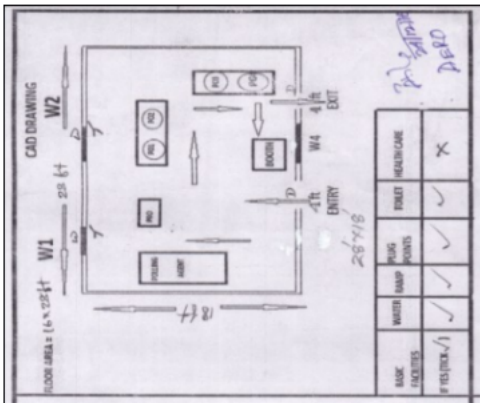

নিৰ্বাচক পঞ্জীয়ন বিষয়াৰ স্বাক্ষৰ

Nazri Naksha

Google Map View

Polling Station Building Front View

ভোটগ্ৰহন কেন্দ্ৰৰ সন্মুখৰ দৃশ্য

Cad View

Key MAP View

| | | | | | |
|---|--------------------------|---|--------------------------|---|--------------------------|
| 1 নাম : ফৰিদা বেগম স্বামীৰ নাম : আব্দুল কাৰিম ঘৰ নং : ১৩ বয়স : 34 লিঙ্গ : মহিলা | DNB1933820 ফটো উপলব্ধ | 2 নাম : মৰিয়ন বিবি স্বামীৰ নাম : আবুল হুছেন ঘৰ নং : ১৩ বয়স : 34 লিঙ্গ : মহিলা | DNB1934174 ফটো উপলব্ধ | 3 নাম : মইনুল হক পিতাৰ নাম : ছামচুল হক ঘৰ নং : 56 বয়স : 19 লিঙ্গ : পুৰুষ | ECF0353292 ফটো উপলব্ধ |
| 4 নাম : জাইদুল হক পিতাৰ নাম : মতিউৰ ৰহমান ঘৰ নং : 58 বয়স : 22 লিঙ্গ : পুৰুষ | ECF0225409 ফটো উপলব্ধ | 5 নাম : ইজাজুল হক পিতাৰ নাম : মতিউৰ ৰহমান ঘৰ নং : 58 বয়স : 19 লিঙ্গ : পুৰুষ | ECF0225383 ফটো উপলব্ধ | 6 নাম : আছমিনা খাতুন স্বামীৰ নাম : বাবুল হুছেইন ঘৰ নং : 123 ক বয়স : 28 লিঙ্গ : মহিলা | DNB0602045 ফটো উপলব্ধ |
| 7 নাম : ছমলা খাতুন স্বামীৰ নাম : ছফিকুল ইছলাম ঘৰ নং : 163 বয়স : 52 লিঙ্গ : মহিলা | DNB1926723 ফটো উপলব্ধ | 8 নাম : আমিৰ আলী পিতাৰ নাম : আব্দুল বাৰেক ঘৰ নং : ২০১ বয়স : 33 লিঙ্গ : পুৰুষ | DNB1998205 ফটো উপলব্ধ | 9 নাম : আফছানা বেগম স্বামীৰ নাম : বাবুল হুছেইন ঘৰ নং : 210 বয়স : 23 লিঙ্গ : মহিলা | DNB5097753 ফটো উপলব্ধ |
| S 10 নাম : বৌচনাৰা চুলতানা আহমেদ স্বামীৰ নাম : মজিবৰ ইছলাম ঘৰ নং : 220 বয়স : 25 লিঙ্গ : মহিলা | DNB1173806 ফটো উপলব্ধ | 11 নাম : ৰফিকুল ইছলাম পিতাৰ নাম : ৰমজান আলী ঘৰ নং : ২২৪ বয়স : 42 লিঙ্গ : পুৰুষ | DNB1933875 ফটো উপলব্ধ | 12 নাম : আমিৰন নেছা স্বামীৰ নাম : ৰফিকুল ইছলাম ঘৰ নং : 224 বয়স : 22 লিঙ্গ : মহিলা | ECF0063206 ফটো উপলব্ধ |
| 13 নাম : বুবেনা বেগম পিতাৰ নাম : জব্বৰ আলী ঘৰ নং : 233 বয়স : 24 লিঙ্গ : মহিলা | CFN1469352 ফটো উপলব্ধ | 14 নাম : মজিবৰ ৰহমান পিতাৰ নাম : আফছৰ আলী ঘৰ নং : 275 বয়স : 26 লিঙ্গ : পুৰুষ | DNB1748631 ফটো উপলব্ধ | 15 নাম : মিনাৰা বেগম স্বামীৰ নাম : মজিবৰ ৰহমান ঘৰ নং : 275 বয়স : 20 লিঙ্গ : মহিলা | ECF0047613 ফটো উপলব্ধ |
| 16 নাম : জাহিদুল আলী পিতাৰ নাম : গোলাপ আলী ঘৰ নং : 278 বয়স : 19 লিঙ্গ : পুৰুষ | ECF0261404 ফটো উপলব্ধ | 17 নাম : জলেখা বেগম স্বামীৰ নাম : আব্দুল্লা আলী ঘৰ নং : 288 বয়স : 36 লিঙ্গ : মহিলা | DNB5106299 ফটো উপলব্ধ | 18 নাম : ইনামুল হক পিতাৰ নাম : ফক্কৰউদ্দিন ঘৰ নং : 288 বয়স : 23 লিঙ্গ : পুৰুষ | DNB1824259 ফটো উপলব্ধ |
| 19 নাম : বাছৰউদ্দিন মুন্সী পিতাৰ নাম : সদৰ আলী ঘৰ নং : ২৮৯ বয়স : 88 লিঙ্গ : পুৰুষ | DNB1931540 ফটো উপলব্ধ | 20 নাম : আমিৰ হুছেইন পিতাৰ নাম : বাছৰউদ্দিন মুন্সী ঘৰ নং : ২৮৯ বয়স : 55 লিঙ্গ : পুৰুষ | DNB1931551 ফটো উপলব্ধ | 21 নাম : জাহেদ আলি পিতাৰ নাম : বাছৰউদ্দিন ঘৰ নং : ২৮৯ বয়স : 48 লিঙ্গ : পুৰুষ | DNB1931573 ফটো উপলব্ধ |
| 22 নাম : কলবজান স্বামীৰ নাম : আমিৰ হুছেইন ঘৰ নং : ২৮৯ বয়স : 48 লিঙ্গ : মহিলা | DNB1931562 ফটো উপলব্ধ | 23 নাম : আবেদা খাতুন স্বামীৰ নাম : জাহেদ আলী ঘৰ নং : ২৮৯ বয়স : 38 লিঙ্গ : মহিলা | DNB1931584 ফটো উপলব্ধ | 24 নাম : মতলেব উদ্দিন আহমেদ পিতাৰ নাম : ছমিৰ উদ্দিন ঘৰ নং : ২৮৯ক বয়স : 32 লিঙ্গ : পুৰুষ | DNB0313890 ফটো উপলব্ধ |
| 25 নাম : কলিমুদ্দিন আহমেদ পিতাৰ নাম : আমিৰ হুছেইন ঘৰ নং : 289 বয়স : 31 লিঙ্গ : পুৰুষ | DNB0165316 ফটো উপলব্ধ | 26 নাম : মফিজ উদ্দিন আহমেদ পিতাৰ নাম : ছমিৰ উদ্দিন আহমেদ ঘৰ নং : ২৮৯ক বয়স : 30 লিঙ্গ : পুৰুষ | DNB0317222 ফটো উপলব্ধ | 27 নাম : কুলছুমা বেগম স্বামীৰ নাম : মোছলিম উদ্দিন আহমেদ ঘৰ নং : ২৮৯ক বয়স : 27 লিঙ্গ : মহিলা | DNB0313841 ফটো উপলব্ধ |
| 28 নাম : আনজুৱাৰা বেগম স্বামীৰ নাম : মতলেব উদ্দিন আহমেদ ঘৰ নং : 289 বয়স : 26 লিঙ্গ : মহিলা | ECF0193805 ফটো উপলব্ধ | 29 নাম : হাসিম উদ্দিন পিতাৰ নাম : আমিৰ হুছেইন ঘৰ নং : 289 বয়স : 25 লিঙ্গ : পুৰুষ | DNB0476317 ফটো উপলব্ধ | 30 নাম : আক্ৰামুল ইছলাম পিতাৰ নাম : আমিৰ হুছেইন ঘৰ নং : 289 বয়স : 25 লিঙ্গ : পুৰুষ | ECF0330126 ফটো উপলব্ধ |