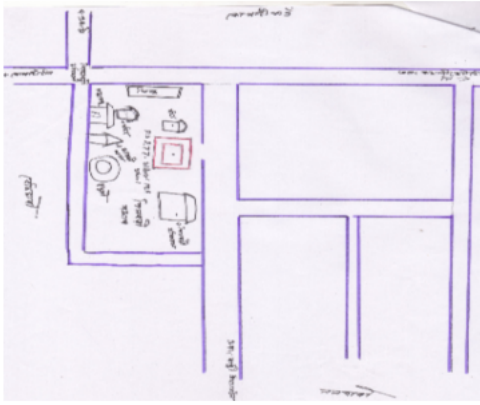

Nazri Naksha