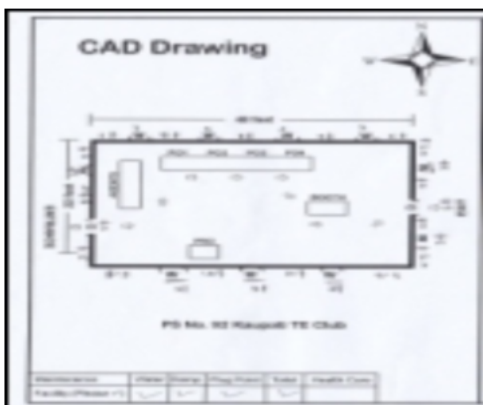

নিৰ্বাচক পঞ্জীয়ন বিষয়াৰ স্বাক্ষৰ

Nazri Naksha

Google Map View

Polling Station Building Front View

ভোটগ্ৰহন কেন্দ্ৰৰ সন্মুখৰ দৃশ্য

Cad View

Key MAP View

1 নাম : খলিলুদ্দিন পিতাৰ নাম: ছৈবুদ্দিন সেখ ঘৰ নং : 2 বয়স : 64 লিঙ্গ : পুৰুষ	DNB1794587 ফটো উপলব্ধ	2 নাম : চহুৰা খাতুন স্বামীৰ নাম: খলিলুদ্দিন ঘৰ নং : 2 বয়স : 43 লিঙ্গ : মহিলা	DNB1794598 ফটো উপলব্ধ	3 নাম : ছালামত আলী পিতাৰ নাম: খলিলুৰ বহমান ঘৰ নং : 2 বয়স : 37 লিঙ্গ : পুৰুষ	DNB1794601 ফটো উপলব্ধ
4 নাম : ছাইদুল ইছলাম পিতাৰ নাম: খলিলুৰ বহমান ঘৰ নং : 2 বয়স : 34 লিঙ্গ : পুৰুষ	DNB1794612 ফটো উপলব্ধ	5 নাম : মফিদা বেগম পিতাৰ নাম: ছালামত আলী ঘৰ নং : 2 বয়স : 33 লিঙ্গ : মহিলা	DNB1794623 ফটো উপলব্ধ	6 নাম : ছাহেৰা খাতুন স্বামীৰ নাম: ছাইদুল ইছলাম ঘৰ নং : 2 বয়স : 32 লিঙ্গ : মহিলা	DNB1794634 ফটো উপলব্ধ
7 নাম : ছাইদুল ইছলাম পিতাৰ নাম: খলিল উদ্দিন ঘৰ নং : 2 বয়স : 24 লিঙ্গ : পুৰুষ	ECF0022236 ফটো উপলব্ধ	8 নাম : আবেদা খাতুন অন্যান্য: খলিল উদ্দিন ঘৰ নং : 02 বয়স : 22 লিঙ্গ : মহিলা	ECF0066803 ফটো উপলব্ধ	9 নাম : নুৰল আলি পিতাৰ নাম: জবান আলি ঘৰ নং : 9 বয়স : 47 লিঙ্গ : পুৰুষ	DNB1794667 ফটো উপলব্ধ
10 নাম : হাচেন আলি পিতাৰ নাম: জবান আলি ঘৰ নং : 9 বয়স : 44 লিঙ্গ : পুৰুষ	DNB1794645 ফটো উপলব্ধ	11 নাম : চালেহা খাতুন স্বামীৰ নাম: নুৰল আলি ঘৰ নং : 9 বয়স : 41 লিঙ্গ : মহিলা	DNB1794678 ফটো উপলব্ধ	12 নাম : বাচিদা বেগম পিতাৰ নাম: হাচেন আলি ঘৰ নং : 9 বয়স : 39 লিঙ্গ : মহিলা	DNB1794689 ফটো উপলব্ধ
13 নাম : মহম্মদ আফছৰ আলী পিতাৰ নাম: জবান আলি ঘৰ নং : 9 বয়স : 39 লিঙ্গ : পুৰুষ	DNB0018382 ফটো উপলব্ধ	14 নাম : মহচেন আলি পিতাৰ নাম: জবান আলি ঘৰ নং : 9 বয়স : 38 লিঙ্গ : পুৰুষ	DNB1794656 ফটো উপলব্ধ	15 নাম : মজিবন নেছা স্বামীৰ নাম: মহচেন আলি ঘৰ নং : 9 বয়স : 27 লিঙ্গ : মহিলা	DNB0374934 ফটো উপলব্ধ
16 নাম : ছাদ্দাম হুছেইন পিতাৰ নাম: নুৰল আলী ঘৰ নং : 3 বয়স : 24 লিঙ্গ : পুৰুষ	DNB1582360 ফটো উপলব্ধ	17 নাম : আকলিমা বেগম স্বামীৰ নাম: ছাদ্দাম হুছেইন ঘৰ নং : 03 বয়স : 22 লিঙ্গ : মহিলা	DNB1672732 ফটো উপলব্ধ	18 নাম : ছাদিকুল ইছলাম পিতাৰ নাম: নুৰল আলী ঘৰ নং : 3 বয়স : 21 লিঙ্গ : পুৰুষ	ECF0027391 ফটো উপলব্ধ
19 নাম : বহিমা খাতুন স্বামীৰ নাম: আব্দুল জলিল ঘৰ নং : 8 বয়স : 49 লিঙ্গ : মহিলা	DNB1794703 ফটো উপলব্ধ	20 নাম : হাফিজুল হক পিতাৰ নাম: আব্দুল জলিল ঘৰ নং : 8 বয়স : 38 লিঙ্গ : পুৰুষ	DNB1794714 ফটো উপলব্ধ	21 নাম : নুৰেদা বেগম স্বামীৰ নাম: হাফিজুল হক ঘৰ নং : 8 বয়স : 33 লিঙ্গ : মহিলা	DNB1794725 ফটো উপলব্ধ
22 নাম : হাইদৰ আলী পিতাৰ নাম: আব্দুল জলিল ঘৰ নং : 8 বয়স : 33 লিঙ্গ : পুৰুষ	DNB1794736 ফটো উপলব্ধ	23 নাম : হাবেজ আলী পিতাৰ নাম: আব্দুল ঘৰ নং : 4 বয়স : 29 লিঙ্গ : পুৰুষ	ECF0113738 ফটো উপলব্ধ	24 নাম : হাবিজুৰ বহমান পিতাৰ নাম: আব্দুল জলিল ঘৰ নং : 4 বয়স : 26 লিঙ্গ : পুৰুষ	DNB0626481 ফটো উপলব্ধ
25 নাম : নাছিমা বেগম স্বামীৰ নাম: হাবেজ ঘৰ নং : 4 বয়স : 26 লিঙ্গ : মহিলা	ECF0113761 ফটো উপলব্ধ	26 নাম : ফিৰেজা বেগম স্বামীৰ নাম: আব্দুল মজিদ ঘৰ নং : 5 বয়স : 57 লিঙ্গ : মহিলা	DNB1794758 ফটো উপলব্ধ	27 নাম : ছাহাৰ আলী পিতাৰ নাম: আব্দুল মজিদ ঘৰ নং : 5 বয়স : 33 লিঙ্গ : পুৰুষ	DNB1804279 ফটো উপলব্ধ
28 নাম : নুৰ নেহাৰ বেগম স্বামীৰ নাম: চাহাৰ আলী ঘৰ নং : 5 বয়স : 31 লিঙ্গ : মহিলা	DNB0231399 ফটো উপলব্ধ	29 নাম : হাজেৰা খাতুন স্বামীৰ নাম: জবান আলি ঘৰ নং : 6 বয়স : 59 লিঙ্গ : মহিলা	DNB1794769 ফটো উপলব্ধ	30 নাম : আব্দুল মন্নাচ পিতাৰ নাম: মগবুল ঘৰ নং : 6 বয়স : 54 লিঙ্গ : পুৰুষ	DNB1794770 ফটো উপলব্ধ