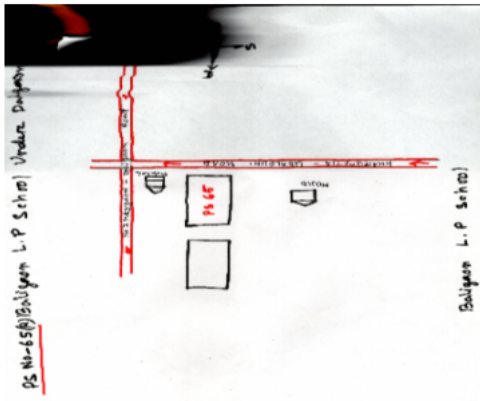

নিৰ্বাচক পঞ্জীয়ন বিষয়াৰ স্বাক্ষৰ

Nazri Naksha

Google Map View

Polling Station Building Front View

ভোটগ্ৰহন কেন্দ্ৰৰ সন্মুখৰ দৃশ্য

Cad View

Key MAP View

1 নাম : মজিবৰ বেওৱা স্বামীৰ নাম: মহম্মদ নছুমুল্লা ঘৰ নং : 1 বয়স : 67 লিঙ্গ : মহিলা	DNB4334569 ফটো উপলব্ধ	2 নাম : মজিবৰ বহমান পিতাৰ নাম: মহম্মদ নছুমুল্লা ঘৰ নং : 1 বয়স : 49 লিঙ্গ : পুৰুষ	DNB4334570 ফটো উপলব্ধ	3 নাম : ফুলমতী বেগম স্বামীৰ নাম: মজিবৰ বহমান ঘৰ নং : 1 বয়স : 44 লিঙ্গ : মহিলা	DNB4334581 ফটো উপলব্ধ
4 নাম : আইজুল হক পিতাৰ নাম: মজিবৰ বহমান ঘৰ নং : 1 বয়স : 27 লিঙ্গ : পুৰুষ	DNB1781970 ফটো উপলব্ধ	5 নাম : জয়ফুল বেওৱা স্বামীৰ নাম: জেনুদ্দিন ঘৰ নং : 2 বয়স : 74 লিঙ্গ : মহিলা	DNB4334592 ফটো উপলব্ধ	6 নাম : জাফৰ আলী পিতাৰ নাম: আব্দুল আহেদ ঘৰ নং : 2 বয়স : 42 লিঙ্গ : পুৰুষ	DNB4334627 ফটো উপলব্ধ
7 নাম : ইৰিচন নেছা স্বামীৰ নাম: জাফৰ আলী ঘৰ নং : 2 বয়স : 39 লিঙ্গ : মহিলা	DNB4334638 ফটো উপলব্ধ	8 নাম : জায়দুল হক পিতাৰ নাম: জয়নুদ্দিন ঘৰ নং : 2 বয়স : 35 লিঙ্গ : পুৰুষ	DNB4334649 ফটো উপলব্ধ	9 নাম : ৰৌচনাৰা বেগম স্বামীৰ নাম: জায়দুল হক ঘৰ নং : 2 বয়স : 32 লিঙ্গ : মহিলা	DNB4334650 ফটো উপলব্ধ
10 নাম : সহৰ আলী পিতাৰ নাম: আবেদ আলী ঘৰ নং : 2 বয়স : 30 লিঙ্গ : পুৰুষ	DNB1975275 ফটো উপলব্ধ	11 নাম : ৰহিমা খাতুন স্বামীৰ নাম: সহৰ আলী ঘৰ নং : 2 বয়স : 30 লিঙ্গ : মহিলা	DNB0380998 ফটো উপলব্ধ	12 নাম : ইউছুফ আলী পিতাৰ নাম: জাফৰ আলী ঘৰ নং : 2 বয়স : 20 লিঙ্গ : পুৰুষ	ECF0069849 ফটো উপলব্ধ
13 নাম : জয়গন বিবি স্বামীৰ নাম: ছফৰ আলী ঘৰ নং : 3 বয়স : 69 লিঙ্গ : মহিলা	DNB4334683 ফটো উপলব্ধ	14 নাম : জৰীনা খাতুন স্বামীৰ নাম: ছফৰ আলী ঘৰ নং : 3 বয়স : 67 লিঙ্গ : মহিলা	DNB4334694 ফটো উপলব্ধ	15 নাম : আবেদ আলী পিতাৰ নাম: ছফৰ আলী ঘৰ নং : 3 বয়স : 46 লিঙ্গ : পুৰুষ	DNB4334707 ফটো উপলব্ধ
16 নাম : আখতাৰা ভানু স্বামীৰ নাম: আবেদ আলী ঘৰ নং : 3 বয়স : 43 লিঙ্গ : মহিলা	DNB4334729 ফটো উপলব্ধ	17 নাম : জহৰুল হক পিতাৰ নাম: ছফৰ আলী ঘৰ নং : 3 বয়স : 41 লিঙ্গ : পুৰুষ	DNB4334718 ফটো উপলব্ধ	18 নাম : আ ইনাল হক পিতাৰ নাম: ছফৰ আলী ঘৰ নং : 3 বয়স : 38 লিঙ্গ : পুৰুষ	DNB4334730 ফটো উপলব্ধ
19 নাম : উৰমেলি খাতুন স্বামীৰ নাম: আ ইনাল হক ঘৰ নং : 3 বয়স : 37 লিঙ্গ : মহিলা	DNB4334741 ফটো উপলব্ধ	20 নাম : মইনুল হক পিতাৰ নাম: ছফৰ আলী ঘৰ নং : 3 বয়স : 35 লিঙ্গ : পুৰুষ	DNB4334752 ফটো উপলব্ধ	21 নাম : ছাফিয়া খাতুন স্বামীৰ নাম: আবেদ আলী ঘৰ নং : 3 বয়স : 35 লিঙ্গ : মহিলা	DNB4344518 ফটো উপলব্ধ
22 নাম : আশেদা বেগম স্বামীৰ নাম: জহৰুল হক ঘৰ নং : 3 বয়স : 35 লিঙ্গ : মহিলা	DNB4334763 ফটো উপলব্ধ	23 নাম : জমিৰ আলী পিতাৰ নাম: ছফৰ আলী ঘৰ নং : 3 বয়স : 32 লিঙ্গ : পুৰুষ	DNB4334661 ফটো উপলব্ধ	24 নাম : হালিমন নেছা স্বামীৰ নাম: শহীদুল ইছলাম ঘৰ নং : 3 বয়স : 31 লিঙ্গ : মহিলা	DNB0408518 ফটো উপলব্ধ
25 নাম : কমলা খাতুন স্বামীৰ নাম: জমিৰ আলী ঘৰ নং : 3 বয়স : 30 লিঙ্গ : মহিলা	DNB1975286 ফটো উপলব্ধ	26 নাম : শহীদুল ইছলাম পিতাৰ নাম: আবেদ আলী ঘৰ নং : 3 বয়স : 30 লিঙ্গ : পুৰুষ	DNB0170399 ফটো উপলব্ধ	27 নাম : ছাফিকুল ইছলাম পিতাৰ নাম: আবেদ আলী ঘৰ নং : 3 বয়স : 28 লিঙ্গ : পুৰুষ	DNB5104849 ফটো উপলব্ধ
28 নাম : মমিৰন নেছা স্বামীৰ নাম: মইনুল হক ঘৰ নং : 3 বয়স : 27 লিঙ্গ : মহিলা	DNB0170597 ফটো উপলব্ধ	29 নাম : আকিবুৰ বহমান পিতাৰ নাম: আবেদ আলী ঘৰ নং : 3 বয়স : 26 লিঙ্গ : পুৰুষ	DNB5103643 ফটো উপলব্ধ	30 নাম : কদভান খাতুন স্বামীৰ নাম: আইনুল হক ঘৰ নং : 3 বয়স : 24 লিঙ্গ : মহিলা	DNB2075786 ফটো উপলব্ধ