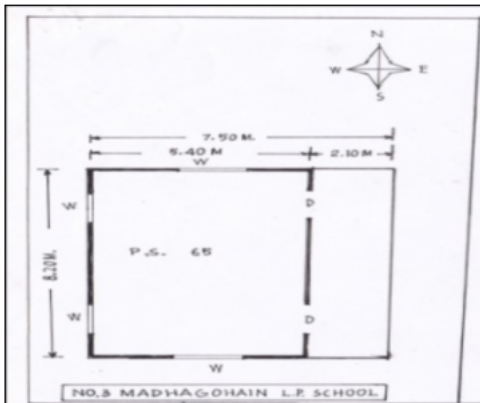

নিৰ্বাচক পঞ্জীয়ন বিষয়াৰ স্বাক্ষৰ

Nazri Naksha

Google Map View

Polling Station Building Front View

ভোটগ্ৰহন কেন্দ্ৰৰ সন্মুখৰ দৃশ্য

Cad View

Key MAP View

1 নাম : মজিবৰ বেওৱা স্বামীৰ নাম: মহম্মদ নছুমুল্লা ঘৰ নং : 1 বয়স : 67 লিঙ্গ : মহিলা	DNB4334569 ফটো উপলব্ধ	2 নাম : মজিবৰ বহমান পিতাৰ নাম: মহম্মদ নছুমুল্লা ঘৰ নং : 1 বয়স : 49 লিঙ্গ : পুৰুষ	DNB4334570 ফটো উপলব্ধ	3 নাম : ফুলমতী বেগম স্বামীৰ নাম: মজিবৰ বহমান ঘৰ নং : 1 বয়স : 44 লিঙ্গ : মহিলা	DNB4334581 ফটো উপলব্ধ
4 নাম : আইজুল হক পিতাৰ নাম: মজিবৰ বহমান ঘৰ নং : 1 বয়স : 27 লিঙ্গ : পুৰুষ	DNB1781970 ফটো উপলব্ধ	5 নাম : জয়ফুল বেওৱা স্বামীৰ নাম: জেনুদ্দিন ঘৰ নং : 2 বয়স : 74 লিঙ্গ : মহিলা	DNB4334592 ফটো উপলব্ধ	6 নাম : জাফৰ আলী পিতাৰ নাম: আব্দুল আহেদ ঘৰ নং : 2 বয়স : 42 লিঙ্গ : পুৰুষ	DNB4334627 ফটো উপলব্ধ
7 নাম : ইৰিচন নেছা স্বামীৰ নাম: জাফৰ আলী ঘৰ নং : 2 বয়স : 39 লিঙ্গ : মহিলা	DNB4334638 ফটো উপলব্ধ	8 নাম : জায়দুল হক পিতাৰ নাম: জয়নুদ্দিন ঘৰ নং : 2 বয়স : 35 লিঙ্গ : পুৰুষ	DNB4334649 ফটো উপলব্ধ	9 নাম : ৰৌচনাৰা বেগম স্বামীৰ নাম: জায়দুল হক ঘৰ নং : 2 বয়স : 32 লিঙ্গ : মহিলা	DNB4334650 ফটো উপলব্ধ
10 নাম : সহৰ আলী পিতাৰ নাম: আবেদ আলী ঘৰ নং : 2 বয়স : 30 লিঙ্গ : পুৰুষ	DNB1975275 ফটো উপলব্ধ	11 নাম : ৰহিমা খাতুন স্বামীৰ নাম: সহৰ আলী ঘৰ নং : 2 বয়স : 30 লিঙ্গ : মহিলা	DNB0380998 ফটো উপলব্ধ	12 নাম : ইউছুফ আলী পিতাৰ নাম: জাফৰ আলী ঘৰ নং : 2 বয়স : 20 লিঙ্গ : পুৰুষ	ECF0069849 ফটো উপলব্ধ
13 নাম : জয়গন বিবি স্বামীৰ নাম: ছফৰ আলী ঘৰ নং : 3 বয়স : 69 লিঙ্গ : মহিলা	DNB4334683 ফটো উপলব্ধ	14 নাম : জৰীনা খাতুন স্বামীৰ নাম: ছফৰ আলী ঘৰ নং : 3 বয়স : 67 লিঙ্গ : মহিলা	DNB4334694 ফটো উপলব্ধ	15 নাম : আবেদ আলী পিতাৰ নাম: ছফৰ আলী ঘৰ নং : 3 বয়স : 46 লিঙ্গ : পুৰুষ	DNB4334707 ফটো উপলব্ধ
16 নাম : আখতাৰা ভানু স্বামীৰ নাম: আবেদ আলী ঘৰ নং : 3 বয়স : 43 লিঙ্গ : মহিলা	DNB4334729 ফটো উপলব্ধ	17 নাম : জহৰুল হক পিতাৰ নাম: ছফৰ আলী ঘৰ নং : 3 বয়স : 41 লিঙ্গ : পুৰুষ	DNB4334718 ফটো উপলব্ধ	18 নাম : আ ইনাল হক পিতাৰ নাম: ছফৰ আলী ঘৰ নং : 3 বয়স : 38 লিঙ্গ : পুৰুষ	DNB4334730 ফটো উপলব্ধ
19 নাম : উৰমেলি খাতুন স্বামীৰ নাম: আ ইনাল হক ঘৰ নং : 3 বয়স : 37 লিঙ্গ : মহিলা	DNB4334741 ফটো উপলব্ধ	20 নাম : মইনুল হক পিতাৰ নাম: ছফৰ আলী ঘৰ নং : 3 বয়স : 35 লিঙ্গ : পুৰুষ	DNB4334752 ফটো উপলব্ধ	21 নাম : ছাফিয়া খাতুন স্বামীৰ নাম: আবেদ আলী ঘৰ নং : 3 বয়স : 35 লিঙ্গ : মহিলা	DNB4344518 ফটো উপলব্ধ
22 নাম : আশেদা বেগম স্বামীৰ নাম: জহৰুল হক ঘৰ নং : 3 বয়স : 35 লিঙ্গ : মহিলা	DNB4334763 ফটো উপলব্ধ	23 নাম : জমিৰ আলী পিতাৰ নাম: ছফৰ আলী ঘৰ নং : 3 বয়স : 32 লিঙ্গ : পুৰুষ	DNB4334661 ফটো উপলব্ধ	24 নাম : হালিমন নেছা স্বামীৰ নাম: শহীদুল ইছলাম ঘৰ নং : 3 বয়স : 31 লিঙ্গ : মহিলা	DNB0408518 ফটো উপলব্ধ
25 নাম : কমলা খাতুন স্বামীৰ নাম: জমিৰ আলী ঘৰ নং : 3 বয়স : 30 লিঙ্গ : মহিলা	DNB1975286 ফটো উপলব্ধ	26 নাম : শহীদুল ইছলাম পিতাৰ নাম: আবেদ আলী ঘৰ নং : 3 বয়স : 30 লিঙ্গ : পুৰুষ	DNB0170399 ফটো উপলব্ধ	27 নাম : ছাফিকুল ইছলাম পিতাৰ নাম: আবেদ আলী ঘৰ নং : 3 বয়স : 28 লিঙ্গ : পুৰুষ	DNB5104849 ফটো উপলব্ধ
28 নাম : মমিৰন নেছা স্বামীৰ নাম: মইনুল হক ঘৰ নং : 3 বয়স : 27 লিঙ্গ : মহিলা	DNB0170597 ফটো উপলব্ধ	29 নাম : আকিবুৰ বহমান পিতাৰ নাম: আবেদ আলী ঘৰ নং : 3 বয়স : 26 লিঙ্গ : পুৰুষ	DNB5103643 ফটো উপলব্ধ	30 নাম : কদভান খাতুন স্বামীৰ নাম: আইনুল হক ঘৰ নং : 3 বয়স : 24 লিঙ্গ : মহিলা	DNB2075786 ফটো উপলব্ধ