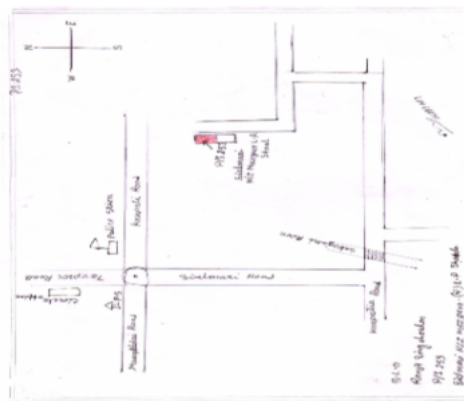

Nazri Naksha