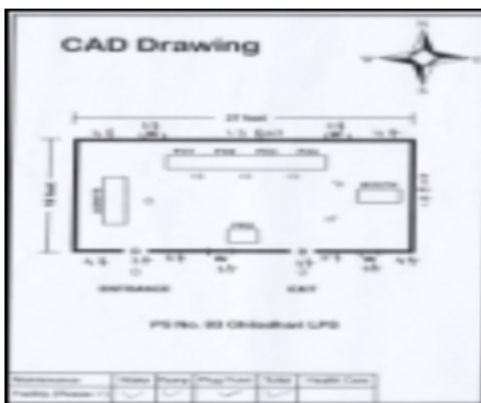

নিৰ্বাচক পঞ্জীয়ন বিষয়াৰ স্বাক্ষৰ

Nazri Naksha

Google Map View

Polling Station Building Front View

ভোটগ্ৰহন কেন্দ্ৰৰ সন্মুখৰ দৃশ্য

Cad View

Key MAP View

1 নাম : বিঠাৰাম চৌহান পিতাৰ নাম: মঙ্গল চৌহান ঘৰ নং : 1 বয়স : 72 লিঙ্গ : পুৰুষ	DNB1784561 ফটো উপলব্ধ	2 নাম : সুখিয়া দেবী স্বামীৰ নাম: বিঠাৰাম চৌহান ঘৰ নং : 1 বয়স : 59 লিঙ্গ : মহিলা	DNB1784572 ফটো উপলব্ধ	3 নাম : হৰিলাল চৌহান পিতাৰ নাম: বিঠাৰাম চৌহান ঘৰ নং : 1 বয়স : 38 লিঙ্গ : পুৰুষ	DNB1784594 ফটো উপলব্ধ
4 নাম : নাৰায়ন চৌহান পিতাৰ নাম: বিঠাৰাম চৌহান ঘৰ নং : 1 বয়স : 35 লিঙ্গ : পুৰুষ	DNB2017450 ফটো উপলব্ধ	5 নাম : কমলাপতি দেৱী স্বামীৰ নাম: নাৰায়ন চৌহান ঘৰ নং : 1 বয়স : 29 লিঙ্গ : মহিলা	DNB0509034 ফটো উপলব্ধ	6 নাম : অঙ্গত চৌহান পিতাৰ নাম: বিঠাৰাম চৌহান ঘৰ নং : 1 বয়স : 29 লিঙ্গ : পুৰুষ	DNB2017461 ফটো উপলব্ধ
7 নাম : শংকৰ মালাহ পিতাৰ নাম: ৰাজবলী মালাহ ঘৰ নং : 3 বয়স : 56 লিঙ্গ : পুৰুষ	DNB1784618 ফটো উপলব্ধ	8 নাম : চৰিতা দেৱী স্বামীৰ নাম: দীপক মালাহ ঘৰ নং : 3 বয়স : 31 লিঙ্গ : মহিলা	DNB0169656 ফটো উপলব্ধ	9 নাম : দিপক মালাহ পিতাৰ নাম: শংকৰ মালাহ ঘৰ নং : 3 বয়স : 29 লিঙ্গ : পুৰুষ	DNB2017472 ফটো উপলব্ধ
10 নাম : ছুনো মালাহ পিতাৰ নাম: শংকৰ মালাহ ঘৰ নং : 3 বয়স : 27 লিঙ্গ : পুৰুষ	DNB0170456 ফটো উপলব্ধ	11 নাম : শান্তি দেবী পিতাৰ নাম: গেনুৰাম চৌহান ঘৰ নং : 3 বয়স : 27 লিঙ্গ : মহিলা	DNB0618322 ফটো উপলব্ধ	12 নাম : কৃষ্ণ চৌহান পিতাৰ নাম: গেনুৰাম চৌহান ঘৰ নং : 3 বয়স : 24 লিঙ্গ : পুৰুষ	DNB1123470 ফটো উপলব্ধ
13 নাম : বিষ্ণু চৌহান পিতাৰ নাম: গেনুৰাম চৌহান ঘৰ নং : 3 বয়স : 23 লিঙ্গ : পুৰুষ	DNB1122837 ফটো উপলব্ধ	14 নাম : গেনুৰাম চৌহান পিতাৰ নাম: বনহু চৌহান ঘৰ নং : 3 বয়স : 54 লিঙ্গ : পুৰুষ	DNB1784630 ফটো উপলব্ধ	15 নাম : মইনী দেবী স্বামীৰ নাম: গেনুৰাম চৌহান ঘৰ নং : 3 বয়স : 50 লিঙ্গ : মহিলা	DNB1784641 ফটো উপলব্ধ
16 নাম : ধৰ্মদেউ চৌহান পিতাৰ নাম: জগদীশ চৌহান ঘৰ নং : 5 বয়স : 57 লিঙ্গ : পুৰুষ	DNB1784652 ফটো উপলব্ধ	17 নাম : কৌশীলা দেবী স্বামীৰ নাম: ধৰ্মদেউ চৌহান ঘৰ নং : 5 বয়স : 52 লিঙ্গ : মহিলা	DNB1784663 ফটো উপলব্ধ	18 নাম : বলীৰাম চৌহান পিতাৰ নাম: ধৰ্মদেউ চৌহান ঘৰ নং : 5 বয়স : 31 লিঙ্গ : পুৰুষ	DNB0231357 ফটো উপলব্ধ
19 নাম : সুদমা চৌহান পিতাৰ নাম: ধৰ্মদেউ চৌহান ঘৰ নং : 5 বয়স : 26 লিঙ্গ : পুৰুষ	DNB0483883 ফটো উপলব্ধ	20 নাম : ল্যাশমিনী দেবী স্বামীৰ নাম: বালীৰাম চৌহান ঘৰ নং : 05 বয়স : 25 লিঙ্গ : মহিলা	DNB5104351 ফটো উপলব্ধ	21 নাম : লক্ষ্মন চৌহান পিতাৰ নাম: ধৰ্মদেউ চৌহান ঘৰ নং : 5 বয়স : 23 লিঙ্গ : পুৰুষ	ECF0276097 ফটো উপলব্ধ
22 নাম : বাহাৰুল ইছলাম পিতাৰ নাম: কাশেম আলী ঘৰ নং : 05 বয়স : 21 লিঙ্গ : পুৰুষ	ECF0072991 ফটো উপলব্ধ	23 নাম : দুধনাথ মালাহ পিতাৰ নাম: ৰামধনী মালাহ ঘৰ নং : 6 বয়স : 55 লিঙ্গ : পুৰুষ	DNB1784674 ফটো উপলব্ধ	24 নাম : বিশ্বনাথ মালাহ পিতাৰ নাম: ৰামধনী মালাহ ঘৰ নং : 6 বয়স : 54 লিঙ্গ : পুৰুষ	DNB1784721 ফটো উপলব্ধ
25 নাম : ফুলকুমাৰী দেবী পিতাৰ নাম: বিশ্বনাথ মালাহ ঘৰ নং : 6 বয়স : 51 লিঙ্গ : মহিলা	DNB1784696 ফটো উপলব্ধ	26 নাম : শিউকুমাৰী দেবী স্বামীৰ নাম: দুধনাথ মালাহ ঘৰ নং : 6 বয়স : 49 লিঙ্গ : মহিলা	DNB1784685 ফটো উপলব্ধ	27 নাম : উমপ্ৰকাশ মালোহ পিতাৰ নাম: বিশ্বনাথ মালাহ ঘৰ নং : 6 বয়স : 33 লিঙ্গ : পুৰুষ	DNB1784710 ফটো উপলব্ধ
S 28 নাম : ছাহিদা বেগম স্বামীৰ নাম: জাফৰ আলী ঘৰ নং : 6 বয়স : 81 লিঙ্গ : মহিলা	DNB1794167 ফটো উপলব্ধ	29 নাম : লক্ষ্মী মালাহ স্বামীৰ নাম: উম প্ৰকাশ মালাহ ঘৰ নং : 06 বয়স : 30 লিঙ্গ : মহিলা	DNB0332635 ফটো উপলব্ধ	S 30 নাম : ৰঞ্জু দেৱী পিতাৰ নাম: দুধনাথ মালাহ ঘৰ নং : 6 বয়স : 26 লিঙ্গ : মহিলা	DNB0377150 ফটো উপলব্ধ