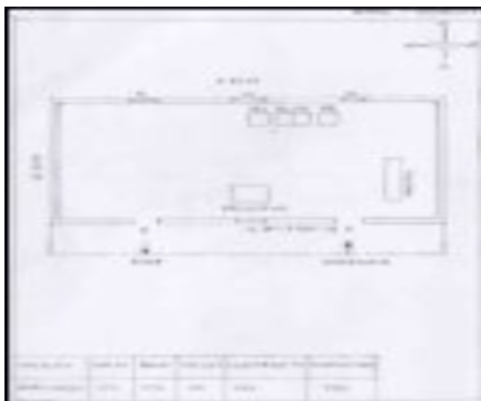

নিৰ্বাচক পঞ্জীয়ন বিষয়াৰ স্বাক্ষৰ

Nazri Naksha

Google Map View

Polling Station Building Front View

ভোটগ্ৰহন কেন্দ্ৰৰ সন্মুখৰ দৃশ্য

Cad View

Key MAP View

<p>S2 1 DNB1784812</p> <p>নাম : মফিদা ইয়াছমিন স্বামীৰ নাম : নূৰবক্তাৰ আলী ঘৰ নং : 08 বয়স : 33 লিঙ্গ : মহিলা</p> <p>ফটো উপলব্ধ</p>	<p>2 DNB0700112</p> <p>নাম : বহিমা বেগম পিতাৰ নাম : জবেদ আলী ঘৰ নং : 18 বয়স : 29 লিঙ্গ : মহিলা</p> <p>ফটো উপলব্ধ</p>	<p>E 3 DNB0641142</p> <p>নাম : দ্ৰোপতি দেবী পিতাৰ নাম : জয়ৰাম চৌহান ঘৰ নং : 21 বয়স : 26 লিঙ্গ : মহিলা</p> <p>ফটো উপলব্ধ</p>
<p>4 DNB0640078</p> <p>নাম : জয়মতী দেবী পিতাৰ নাম : জয়ৰাম চৌহান ঘৰ নং : 21 বয়স : 24 লিঙ্গ : মহিলা</p> <p>ফটো উপলব্ধ</p>	<p>5 DNB1522432</p> <p>নাম : আজিজুৰ বহমান পিতাৰ নাম : ছাহ আলম ঘৰ নং : 27 বয়স : 25 লিঙ্গ : পুৰুষ</p> <p>ফটো উপলব্ধ</p>	<p>6 ECF0099671</p> <p>নাম : ছবেদা বেগম স্বামীৰ নাম : ছাফিকুল ইছলাম ঘৰ নং : 27 বয়স : 25 লিঙ্গ : মহিলা</p> <p>ফটো উপলব্ধ</p>
<p>7 DNB0687541</p> <p>নাম : ছৰিতনু নেছা স্বামীৰ নাম : ইছমাইল হক ঘৰ নং : 31 বয়স : 36 লিঙ্গ : মহিলা</p> <p>ফটো উপলব্ধ</p>	<p>8 DNB1145747</p> <p>নাম : আমেনা খাতুন পিতাৰ নাম : ইব্রাহিম আলী ঘৰ নং : 31 বয়স : 25 লিঙ্গ : মহিলা</p> <p>ফটো উপলব্ধ</p>	<p>9 DNB1188259</p> <p>নাম : নূৰজল আমীন পিতাৰ নাম : জালালউদ্দিন ঘৰ নং : 34 বয়স : 26 লিঙ্গ : পুৰুষ</p> <p>ফটো উপলব্ধ</p>
<p>10 DNB2084143</p> <p>নাম : বিয়াজুদ্দিন আহমেদ পিতাৰ নাম : আহমেদ আলী ঘৰ নং : 40 বয়স : 24 লিঙ্গ : পুৰুষ</p> <p>ফটো উপলব্ধ</p>	<p>11 DNB0642868</p> <p>নাম : বাহাৰুল ইছলাম পিতাৰ নাম : আজগৰ আলী ঘৰ নং : 53 বয়স : 25 লিঙ্গ : পুৰুষ</p> <p>ফটো উপলব্ধ</p>	<p>12 DNB1891332</p> <p>নাম : জিয়াৰুল ইছলাম পিতাৰ নাম : আব্দুল ছাহেদ ঘৰ নং : 54 বয়স : 24 লিঙ্গ : পুৰুষ</p> <p>ফটো উপলব্ধ</p>
<p>13 ECF0054825</p> <p>নাম : অহেদ আলী পিতাৰ নাম : ইত্তাজ আলী ঘৰ নং : 56 বয়স : 21 লিঙ্গ : পুৰুষ</p> <p>ফটো উপলব্ধ</p>	<p>14 DNB1261510</p> <p>নাম : ফুলকুমাৰী দেবী পিতাৰ নাম : লালবিহাৰী চৌহান ঘৰ নং : 62 বয়স : 23 লিঙ্গ : মহিলা</p> <p>ফটো উপলব্ধ</p>	<p>15 JGY0460972</p> <p>নাম : সৰস্বতী চৌহান পিতাৰ নাম : বাজেন্দ্র চৌহান ঘৰ নং : 67 বয়স : 27 লিঙ্গ : মহিলা</p> <p>ফটো উপলব্ধ</p>
<p>16 DNB0741488</p> <p>নাম : জবেদা খাতুন স্বামীৰ নাম : আবু বক্কৰ ছিদ্দিক ঘৰ নং : 69 বয়স : 64 লিঙ্গ : মহিলা</p> <p>ফটো উপলব্ধ</p>	<p>17 CNF1137753</p> <p>নাম : খলিল পিতাৰ নাম : সাহেদ আলী ঘৰ নং : 78 বয়স : 53 লিঙ্গ : পুৰুষ</p> <p>ফটো উপলব্ধ</p>	<p>18 CNF0358069</p> <p>নাম : মইনা খাতুন স্বামীৰ নাম : খলিল ঘৰ নং : 78 বয়স : 49 লিঙ্গ : মহিলা</p> <p>ফটো উপলব্ধ</p>
<p>19 CNF0224303</p> <p>নাম : ছিয়াবান বেগম স্বামীৰ নাম : আব্দুল ছুছেইন ঘৰ নং : 79 বয়স : 31 লিঙ্গ : মহিলা</p> <p>ফটো উপলব্ধ</p>	<p>20 CNF0356840</p> <p>নাম : আব্দুল ছুছেইন পিতাৰ নাম : খলিল ঘৰ নং : 79 বয়স : 28 লিঙ্গ : পুৰুষ</p> <p>ফটো উপলব্ধ</p>	<p>21 CNF0534339</p> <p>নাম : মোঃ শহিদুল ইছলাম পিতাৰ নাম : খলিল ঘৰ নং : 80 বয়স : 25 লিঙ্গ : পুৰুষ</p> <p>ফটো উপলব্ধ</p>
<p># 22 CNF4493094</p> <p>নাম : জেচমিনা খাতুন স্বামীৰ নাম : শাহিদুল ইছলাম ঘৰ নং : 80 বয়স : 19 লিঙ্গ : মহিলা</p> <p>ফটো উপলব্ধ</p>	<p># 23 HCK9137717</p> <p>নাম : হাবিবানা চৌধুৰী স্বামীৰ নাম : শহিদুল ইছলাম ঘৰ নং : 83 বয়স : 37 লিঙ্গ : মহিলা</p> <p>ফটো উপলব্ধ</p>	<p>24 ECF0158360</p> <p>নাম : তৰালী চৌহান স্বামীৰ নাম : বিশ্ব মিত্র চৌহান ঘৰ নং : 91 বয়স : 24 লিঙ্গ : মহিলা</p> <p>ফটো উপলব্ধ</p>
<p>25 DNB1789828</p> <p>নাম : সৰস্বতী চৌহান স্বামীৰ নাম : সীতা চৌহান ঘৰ নং : 96 বয়স : 74 লিঙ্গ : মহিলা</p> <p>ফটো উপলব্ধ</p>	<p>26 DNB1789839</p> <p>নাম : সত্যনাৰায়ন চৌহান পিতাৰ নাম : সীতা চৌহান ঘৰ নং : 96 বয়স : 57 লিঙ্গ : পুৰুষ</p> <p>ফটো উপলব্ধ</p>	<p>27 DNB1789840</p> <p>নাম : সনকেশী দেবী স্বামীৰ নাম : সত্যনাৰায়ন চৌহান ঘৰ নং : 96 বয়স : 52 লিঙ্গ : মহিলা</p> <p>ফটো উপলব্ধ</p>
<p>28 DNB1789873</p> <p>নাম : বামানন্দন চৌহান পিতাৰ নাম : সীতা চৌহান ঘৰ নং : 96 বয়স : 38 লিঙ্গ : পুৰুষ</p> <p>ফটো উপলব্ধ</p>	<p>29 DNB1794349</p> <p>নাম : প্ৰেম কুমাৰ চৌহান পিতাৰ নাম : সত্য নাৰায়ন চৌহান ঘৰ নং : 96 বয়স : 33 লিঙ্গ : পুৰুষ</p> <p>ফটো উপলব্ধ</p>	<p>30 DNB0303685</p> <p>নাম : তুলাশা দেবী স্বামীৰ নাম : বামানন্দ চৌহান ঘৰ নং : 96 বয়স : 30 লিঙ্গ : মহিলা</p> <p>ফটো উপলব্ধ</p>