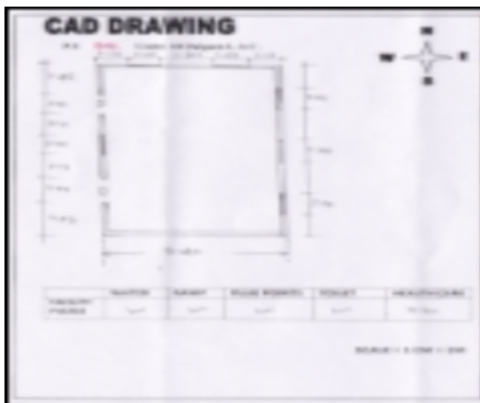

নিৰ্বাচক পঞ্জীয়ন বিষয়াৰ স্বাক্ষৰ

Nazri Naksha

Google Map View

Polling Station Building Front View

ভোটগ্ৰহন কেন্দ্ৰৰ সন্মুখৰ দৃশ্য

Cad View

Key MAP View

1 নাম : সীতা দেৱী স্বামীৰ নাম: দুৰ্গা বাহাদুৰ ভূজেল ঘৰ নং : 1 বয়স : 38 লিঙ্গ : মহিলা	DNB1254127 ফটো উপলব্ধ	2 নাম : দুৰ্গা বাহাদুৰ ভূজেল পিতাৰ নাম: বম বাহাদুৰ ভূজেল ঘৰ নং : 1 বয়স : 34 লিঙ্গ : পুৰুষ	DNB9134569 ফটো উপলব্ধ	3 নাম : টেক বাহাদুৰ ভূজেল পিতাৰ নাম: বম বাহাদুৰ ভূজেল ঘৰ নং : 1 বয়স : 32 লিঙ্গ : পুৰুষ	DNB9134581 ফটো উপলব্ধ
4 নাম : ইবৰাজ ভূজেল পিতাৰ নাম: বম বাহাদুৰ ভূজেল ঘৰ নং : 1 বয়স : 26 লিঙ্গ : পুৰুষ	DNB0299503 ফটো উপলব্ধ	5 নাম : বাজেশ ভূজেল পিতাৰ নাম: বাহাদুৰ ভূজেল ঘৰ নং : 01 বয়স : 19 লিঙ্গ : পুৰুষ	ECF0195578 ফটো উপলব্ধ	6 নাম : বমবাহাদুৰ ভূজেল পিতাৰ নাম: বামলাল ভূজেল ঘৰ নং : 2 বয়স : 63 লিঙ্গ : পুৰুষ	DNB9134605 ফটো উপলব্ধ
7 নাম : ৰুক্মিণী দেৱী স্বামীৰ নাম: বম বাহাদুৰ ভূজেল ঘৰ নং : 2 বয়স : 57 লিঙ্গ : মহিলা	DNB9134592 ফটো উপলব্ধ	8 নাম : ভোজু বাহাদুৰ পিতাৰ নাম: হৰবাহাদুৰ ঘৰ নং : 2 বয়স : 52 লিঙ্গ : পুৰুষ	DNB9134627 ফটো উপলব্ধ	9 নাম : হুছেইন আলি পিতাৰ নাম: আবেদ আলি ঘৰ নং : 2 বয়স : 50 লিঙ্গ : পুৰুষ	DNB0700062 ফটো উপলব্ধ
10 নাম : ফুলেছা খাতুন স্বামীৰ নাম: হুছেইন আলী ঘৰ নং : 2 বয়স : 31 লিঙ্গ : মহিলা	DNB0425025 ফটো উপলব্ধ	11 নাম : কুল বাহাদুৰ ভূজেল পিতাৰ নাম: তিলি বাহাদুৰ ভূজেল ঘৰ নং : 2 ক বয়স : 56 লিঙ্গ : পুৰুষ	DNB1202613 ফটো উপলব্ধ	12 নাম : বুদ্ধি প্ৰসাদ উপাধ্যায় পিতাৰ নাম: চিৰাৰাম চিৰাৰাম ঘৰ নং : 3 বয়স : 61 লিঙ্গ : পুৰুষ	DNB9134650 ফটো উপলব্ধ
13 নাম : দামো দেৱী স্বামীৰ নাম: বুদ্ধি প্ৰসাদ উপাধ্যায় ঘৰ নং : 3 বয়স : 48 লিঙ্গ : মহিলা	DNB9134661 ফটো উপলব্ধ	S নাম : তুলসী দেৱী পিতাৰ নাম: বুদ্ধি প্ৰসাদ উপাধ্যায় ঘৰ নং : 3 বয়স : 31 লিঙ্গ : মহিলা	DNB9144654 ফটো উপলব্ধ	15 নাম : জ্ঞানেন্দ্ৰ নেওপানে পিতাৰ নাম: বুদ্ধি নেওপানে ঘৰ নং : 3 বয়স : 28 লিঙ্গ : পুৰুষ	DNB0316299 ফটো উপলব্ধ
16 নাম : গনেশ নেওপানে পিতাৰ নাম: বুদ্ধি নেওপানে ঘৰ নং : 3 বয়স : 28 লিঙ্গ : পুৰুষ	DNB0299974 ফটো উপলব্ধ	17 নাম : শান্তি দেৱী স্বামীৰ নাম: কাশীৰাম উপাধ্যায় ঘৰ নং : 8 বয়স : 58 লিঙ্গ : মহিলা	DNB9134683 ফটো উপলব্ধ	18 নাম : পংকজ উপাধ্যায় পিতাৰ নাম: কাশীৰাম উপাধ্যায় ঘৰ নং : 8 বয়স : 45 লিঙ্গ : পুৰুষ	DNB9134694 ফটো উপলব্ধ
19 নাম : প্ৰমোদ উপাধ্যায় পিতাৰ নাম: কাশীৰাম উপাধ্যায় ঘৰ নং : 8 বয়স : 43 লিঙ্গ : পুৰুষ	DNB9134707 ফটো উপলব্ধ	20 নাম : প্ৰদীপ উপাধ্যায় পিতাৰ নাম: কাশীৰাম উপাধ্যায় ঘৰ নং : 04 বয়স : 41 লিঙ্গ : পুৰুষ	DNB9134718 ফটো উপলব্ধ	21 নাম : সবিতা দেৱী স্বামীৰ নাম: পংকজ উপাধ্যায় ঘৰ নং : 8 বয়স : 38 লিঙ্গ : মহিলা	DNB9134729 ফটো উপলব্ধ
22 নাম : কৰুনা ঢকাল স্বামীৰ নাম: প্ৰমোদ উপাধ্যায় ঘৰ নং : 8 বয়স : 32 লিঙ্গ : মহিলা	DNB9143764 ফটো উপলব্ধ	23 নাম : ৰশ্মি দেৱী স্বামীৰ নাম: প্ৰদীপ উপাধ্যায় ঘৰ নং : 8 বয়স : 30 লিঙ্গ : মহিলা	DNB0298661 ফটো উপলব্ধ	24 নাম : ফুলবালী খাতুন স্বামীৰ নাম: জামাল উদ্দিন ঘৰ নং : 5 বয়স : 36 লিঙ্গ : মহিলা	DNB1968429 ফটো উপলব্ধ
25 নাম : খুদেজা বেগম স্বামীৰ নাম: আইনুল হক ঘৰ নং : 05 বয়স : 32 লিঙ্গ : মহিলা	DNB0478107 ফটো উপলব্ধ	26 নাম : আইনুল হক মাতৃৰ নাম: ফুলবালি বেগম ঘৰ নং : 05 বয়স : 30 লিঙ্গ : পুৰুষ	DNB0478040 ফটো উপলব্ধ	27 নাম : ফজল হক মাতৃৰ নাম: ফুলবালি বেগম ঘৰ নং : 05 বয়স : 26 লিঙ্গ : পুৰুষ	DNB0478131 ফটো উপলব্ধ
28 নাম : ছামাৰ আলী মাতৃৰ নাম: ফুলবালি বেগম ঘৰ নং : 05 বয়স : 26 লিঙ্গ : পুৰুষ	DNB0478073 ফটো উপলব্ধ	29 নাম : কাৰিমা বেগম স্বামীৰ নাম: ছামাৰ আলী ঘৰ নং : 5 বয়স : 26 লিঙ্গ : মহিলা	DNB1316223 ফটো উপলব্ধ	30 নাম : খুদেজা খাতুন স্বামীৰ নাম: ফজল হক ঘৰ নং : 05 বয়স : 20 লিঙ্গ : মহিলা	ECF0197442 ফটো উপলব্ধ