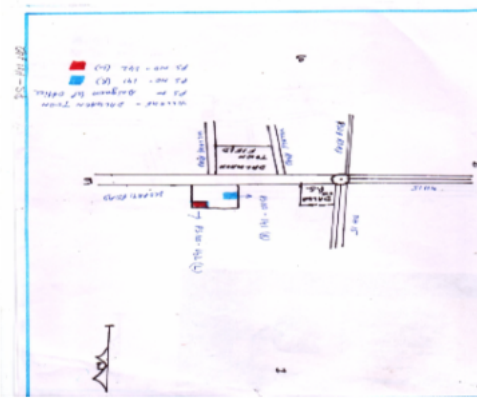

নিৰ্বাচক পঞ্জীয়ন বিষয়াৰ স্বাক্ষৰ

Nazri Naksha

Google Map View

Polling Station Building Front View

ভোটগ্ৰহন কেন্দ্ৰৰ সন্মুখৰ দৃশ্য

Cad View

Key MAP View

1 নাম : অবিলা বেওৱা স্বামীৰ নাম: মকছেদ আলী ঘৰ নং : 01 বয়স : 56 লিঙ্গ : মহিলা	DNB2012331 ফটো উপলব্ধ	2 নাম : খবিলা খাতুন স্বামীৰ নাম: আবেদ আলী ঘৰ নং : 02 বয়স : 65 লিঙ্গ : মহিলা	DNB0112797 ফটো উপলব্ধ	3 নাম : পা বেগম স্বামীৰ নাম: আব্দুল হালিম ঘৰ নং : 02 বয়স : 44 লিঙ্গ : মহিলা	DNB0380766 ফটো উপলব্ধ
4 নাম : ৰফিকুল ইছলাম পিতাৰ নাম: মকছেদ আলী ঘৰ নং : 02 বয়স : 29 লিঙ্গ : পুৰুষ	ECF0191809 ফটো উপলব্ধ	5 নাম : আহমত আলী মাতৃৰ নাম: পানফুল বেগম ঘৰ নং : 02 বয়স : 28 লিঙ্গ : পুৰুষ	DNB0630772 ফটো উপলব্ধ	6 নাম : ফজল হক পিতাৰ নাম: আবেদ আলী ঘৰ নং : 02 বয়স : 27 লিঙ্গ : পুৰুষ	DNB0513358 ফটো উপলব্ধ
7 নাম : ইয়াবুৰ ৰহমান পিতাৰ নাম: হিফজুৰ ৰহমান ঘৰ নং : 02 বয়স : 25 লিঙ্গ : পুৰুষ	DNB0687830 ফটো উপলব্ধ	8 নাম : নেকিবুল ৰহমান পিতাৰ নাম: আবেদ আলী ঘৰ নং : 02 বয়স : 24 লিঙ্গ : পুৰুষ	DNB1357268 ফটো উপলব্ধ	9 নাম : বিকি দাস পিতাৰ নাম: বুলেন দাস ঘৰ নং : 05 বয়স : 20 লিঙ্গ : পুৰুষ	ECF0031229 ফটো উপলব্ধ
10 নাম : কৰবী শইকীয়া স্বামীৰ নাম: হৰেন শইকীয়া ঘৰ নং : 10 বয়স : 48 লিঙ্গ : মহিলা	DNB1680417 ফটো উপলব্ধ	11 নাম : ৰিতু দাস পিতাৰ নাম: খিতিশ দাস ঘৰ নং : 11 বয়স : 26 লিঙ্গ : মহিলা	DNB0396663 ফটো উপলব্ধ	12 নাম : ফকৰউদ্দিন ইছলাম পিতাৰ নাম: হেবৰ ৰহমান ঘৰ নং : 11 বয়স : 23 লিঙ্গ : পুৰুষ	DNB2095404 ফটো উপলব্ধ
13 নাম : হৰেন শইকীয়া পিতাৰ নাম: বজ্ৰকান্ত শইকীয়া ঘৰ নং : 12 বয়স : 61 লিঙ্গ : পুৰুষ	DNB1680406 ফটো উপলব্ধ	14 নাম : চুফিয়া বেগম স্বামীৰ নাম: গিয়াছুদিন আহমেদ ঘৰ নং : 12 বয়স : 46 লিঙ্গ : মহিলা	DNB2011361 ফটো উপলব্ধ	15 নাম : মইনুল হক পিতাৰ নাম: কাবেদ আলী ঘৰ নং : 12 বয়স : 39 লিঙ্গ : পুৰুষ	DNB1682673 ফটো উপলব্ধ
16 নাম : ইচব আলী পিতাৰ নাম: মহিৰউদ্দিন ঘৰ নং : 13 বয়স : 41 লিঙ্গ : পুৰুষ	DNB1501991 ফটো উপলব্ধ	17 নাম : শিৰাজভান নেছা স্বামীৰ নাম: ইচৰ আলী ঘৰ নং : 13 বয়স : 33 লিঙ্গ : মহিলা	DNB0086728 ফটো উপলব্ধ	18 নাম : ছাইফুল ইছলাম পিতাৰ নাম: জবেদ আলী ঘৰ নং : 15 বয়স : 39 লিঙ্গ : পুৰুষ	DNB1680735 ফটো উপলব্ধ
19 নাম : আচমা খাতুন স্বামীৰ নাম: ছাইফুল ইছলাম ঘৰ নং : 15 বয়স : 38 লিঙ্গ : মহিলা	DNB1680724 ফটো উপলব্ধ	20 নাম : ৰাশিদা খাতুন স্বামীৰ নাম: ৰমজান আলী ঘৰ নং : 15 বয়স : 22 লিঙ্গ : মহিলা	DNB1784446 ফটো উপলব্ধ	21 নাম : ৰমজান আলী পিতাৰ নাম: ছাইফুল ইছলাম ঘৰ নং : 15 বয়স : 22 লিঙ্গ : পুৰুষ	DNB1784438 ফটো উপলব্ধ
22 নাম : মহাদেব দাস পিতাৰ নাম: যতীন দাস ঘৰ নং : 18 বয়স : 48 লিঙ্গ : পুৰুষ	DNB1682322 ফটো উপলব্ধ	23 নাম : গীতাজুলী দাস স্বামীৰ নাম: মহাদেব দাস ঘৰ নং : 18 বয়স : 34 লিঙ্গ : মহিলা	DNB1682355 ফটো উপলব্ধ	24 নাম : প্ৰফুল্ল বৰা পিতাৰ নাম: গনেশ বৰা ঘৰ নং : 27 বয়স : 50 লিঙ্গ : পুৰুষ	DNB1675327 ফটো উপলব্ধ
25 নাম : মৃদলা দাস বৰা স্বামীৰ নাম: প্ৰফুল্ল বৰা ঘৰ নং : 27 বয়স : 33 লিঙ্গ : মহিলা	DNB2012148 ফটো উপলব্ধ	26 নাম : মাঘেশ্বৰী বৰা স্বামীৰ নাম: হনেশ্বৰ বৰা ঘৰ নং : 28 বয়স : 65 লিঙ্গ : মহিলা	DNB1675349 ফটো উপলব্ধ	27 নাম : দেবী মাই বৰা পিতাৰ নাম: মহীৰাম বৰা ঘৰ নং : 28 বয়স : 60 লিঙ্গ : মহিলা	DNB1675383 ফটো উপলব্ধ
28 নাম : ধৰণি বৰা পিতাৰ নাম: হনেশ্বৰ বৰা ঘৰ নং : 28 বয়স : 46 লিঙ্গ : পুৰুষ	DNB1675350 ফটো উপলব্ধ	29 নাম : বকুল বৰা পিতাৰ নাম: হনেশ্বৰ বৰা ঘৰ নং : 28 বয়স : 40 লিঙ্গ : পুৰুষ	DNB1675361 ফটো উপলব্ধ	30 নাম : ৰমেন বৰা পিতাৰ নাম: হনেশ্বৰ বৰা ঘৰ নং : 28 বয়স : 38 লিঙ্গ : পুৰুষ	DNB1675394 ফটো উপলব্ধ