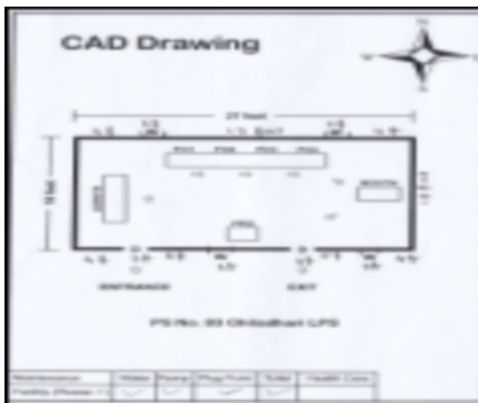

নিৰ্বাচক পঞ্জীয়ন বিষয়াৰ স্বাক্ষৰ

Nazri Naksha

Google Map View

Polling Station Building Front View

ভোটগ্ৰহন কেন্দ্ৰৰ সন্মুখৰ দৃশ্য

Cad View

Key MAP View

1 নাম : অবিলা বেওৱা স্বামীৰ নাম: মকছেদ আলী ঘৰ নং : 01 বয়স : 56 লিঙ্গ : মহিলা	DNB2012331 ফটো উপলব্ধ	2 নাম : খবিলা খাতুন স্বামীৰ নাম: আবেদ আলী ঘৰ নং : 02 বয়স : 65 লিঙ্গ : মহিলা	DNB0112797 ফটো উপলব্ধ	3 নাম : পা বেগম স্বামীৰ নাম: আব্দুল হালিম ঘৰ নং : 02 বয়স : 44 লিঙ্গ : মহিলা	DNB0380766 ফটো উপলব্ধ
4 নাম : ৰফিকুল ইছলাম পিতাৰ নাম: মকছেদ আলী ঘৰ নং : 02 বয়স : 29 লিঙ্গ : পুৰুষ	ECF0191809 ফটো উপলব্ধ	5 নাম : আহমত আলী মাতৃৰ নাম: পানফুল বেগম ঘৰ নং : 02 বয়স : 28 লিঙ্গ : পুৰুষ	DNB0630772 ফটো উপলব্ধ	6 নাম : ফজল হক পিতাৰ নাম: আবেদ আলী ঘৰ নং : 02 বয়স : 27 লিঙ্গ : পুৰুষ	DNB0513358 ফটো উপলব্ধ
7 নাম : ইয়াবুৰ ৰহমান পিতাৰ নাম: হিফজুৰ ৰহমান ঘৰ নং : 02 বয়স : 25 লিঙ্গ : পুৰুষ	DNB0687830 ফটো উপলব্ধ	8 নাম : নেকিবুল ৰহমান পিতাৰ নাম: আবেদ আলী ঘৰ নং : 02 বয়স : 24 লিঙ্গ : পুৰুষ	DNB1357268 ফটো উপলব্ধ	9 নাম : বিকি দাস পিতাৰ নাম: বুলেন দাস ঘৰ নং : 05 বয়স : 20 লিঙ্গ : পুৰুষ	ECF0031229 ফটো উপলব্ধ
10 নাম : কৰবী শইকীয়া স্বামীৰ নাম: হৰেন শইকীয়া ঘৰ নং : 10 বয়স : 48 লিঙ্গ : মহিলা	DNB1680417 ফটো উপলব্ধ	11 নাম : ৰিতু দাস পিতাৰ নাম: খিতিশ দাস ঘৰ নং : 11 বয়স : 26 লিঙ্গ : মহিলা	DNB0396663 ফটো উপলব্ধ	12 নাম : ফকৰউদ্দিন ইছলাম পিতাৰ নাম: হেবৰ ৰহমান ঘৰ নং : 11 বয়স : 23 লিঙ্গ : পুৰুষ	DNB2095404 ফটো উপলব্ধ
13 নাম : হৰেন শইকীয়া পিতাৰ নাম: বজ্ৰকান্ত শইকীয়া ঘৰ নং : 12 বয়স : 61 লিঙ্গ : পুৰুষ	DNB1680406 ফটো উপলব্ধ	14 নাম : চুফিয়া বেগম স্বামীৰ নাম: গিয়াছুদিন আহমেদ ঘৰ নং : 12 বয়স : 46 লিঙ্গ : মহিলা	DNB2011361 ফটো উপলব্ধ	15 নাম : মইনুল হক পিতাৰ নাম: কাবেদ আলী ঘৰ নং : 12 বয়স : 39 লিঙ্গ : পুৰুষ	DNB1682673 ফটো উপলব্ধ
16 নাম : ইচব আলী পিতাৰ নাম: মহিৰউদ্দিন ঘৰ নং : 13 বয়স : 41 লিঙ্গ : পুৰুষ	DNB1501991 ফটো উপলব্ধ	17 নাম : শিৰাজভান নেছা স্বামীৰ নাম: ইচৰ আলী ঘৰ নং : 13 বয়স : 33 লিঙ্গ : মহিলা	DNB0086728 ফটো উপলব্ধ	18 নাম : ছাইফুল ইছলাম পিতাৰ নাম: জবেদ আলী ঘৰ নং : 15 বয়স : 39 লিঙ্গ : পুৰুষ	DNB1680735 ফটো উপলব্ধ
19 নাম : আচমা খাতুন স্বামীৰ নাম: ছাইফুল ইছলাম ঘৰ নং : 15 বয়স : 38 লিঙ্গ : মহিলা	DNB1680724 ফটো উপলব্ধ	20 নাম : ৰাশিদা খাতুন স্বামীৰ নাম: ৰমজান আলী ঘৰ নং : 15 বয়স : 22 লিঙ্গ : মহিলা	DNB1784446 ফটো উপলব্ধ	21 নাম : ৰমজান আলী পিতাৰ নাম: ছাইফুল ইছলাম ঘৰ নং : 15 বয়স : 22 লিঙ্গ : পুৰুষ	DNB1784438 ফটো উপলব্ধ
22 নাম : মহাদেব দাস পিতাৰ নাম: যতীন দাস ঘৰ নং : 18 বয়স : 48 লিঙ্গ : পুৰুষ	DNB1682322 ফটো উপলব্ধ	23 নাম : গীতাজুলী দাস স্বামীৰ নাম: মহাদেব দাস ঘৰ নং : 18 বয়স : 34 লিঙ্গ : মহিলা	DNB1682355 ফটো উপলব্ধ	24 নাম : প্ৰফুল্ল বৰা পিতাৰ নাম: গনেশ বৰা ঘৰ নং : 27 বয়স : 50 লিঙ্গ : পুৰুষ	DNB1675327 ফটো উপলব্ধ
25 নাম : মৃদলা দাস বৰা স্বামীৰ নাম: প্ৰফুল্ল বৰা ঘৰ নং : 27 বয়স : 33 লিঙ্গ : মহিলা	DNB2012148 ফটো উপলব্ধ	26 নাম : মাঘেশ্বৰী বৰা স্বামীৰ নাম: হনেশ্বৰ বৰা ঘৰ নং : 28 বয়স : 65 লিঙ্গ : মহিলা	DNB1675349 ফটো উপলব্ধ	27 নাম : দেবী মাই বৰা পিতাৰ নাম: মহীৰাম বৰা ঘৰ নং : 28 বয়স : 60 লিঙ্গ : মহিলা	DNB1675383 ফটো উপলব্ধ
28 নাম : ধৰণি বৰা পিতাৰ নাম: হনেশ্বৰ বৰা ঘৰ নং : 28 বয়স : 46 লিঙ্গ : পুৰুষ	DNB1675350 ফটো উপলব্ধ	29 নাম : বকুল বৰা পিতাৰ নাম: হনেশ্বৰ বৰা ঘৰ নং : 28 বয়স : 40 লিঙ্গ : পুৰুষ	DNB1675361 ফটো উপলব্ধ	30 নাম : ৰমেন বৰা পিতাৰ নাম: হনেশ্বৰ বৰা ঘৰ নং : 28 বয়স : 38 লিঙ্গ : পুৰুষ	DNB1675394 ফটো উপলব্ধ