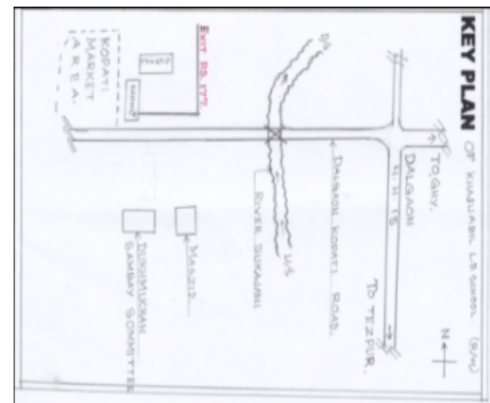

নিৰ্বাচক পঞ্জীয়ন বিষয়াৰ স্বাক্ষৰ

Nazri Naksha

Google Map View

Polling Station Building Front View

ভোটগ্ৰহন কেন্দ্ৰৰ সন্মুখৰ দৃশ্য

Cad View

Key MAP View

1 নাম : অবিলা বেওৱা স্বামীৰ নাম: মকছেদ আলী ঘৰ নং : 01 বয়স : 56 লিঙ্গ : মহিলা	DNB2012331 ফটো উপলব্ধ	2 নাম : খবিলা খাতুন স্বামীৰ নাম: আবেদ আলী ঘৰ নং : 02 বয়স : 65 লিঙ্গ : মহিলা	DNB0112797 ফটো উপলব্ধ	3 নাম : পা বেগম স্বামীৰ নাম: আব্দুল হালিম ঘৰ নং : 02 বয়স : 44 লিঙ্গ : মহিলা	DNB0380766 ফটো উপলব্ধ
4 নাম : ৰফিকুল ইছলাম পিতাৰ নাম: মকছেদ আলী ঘৰ নং : 02 বয়স : 29 লিঙ্গ : পুৰুষ	ECF0191809 ফটো উপলব্ধ	5 নাম : আহমত আলী মাতৃৰ নাম: পানফুল বেগম ঘৰ নং : 02 বয়স : 28 লিঙ্গ : পুৰুষ	DNB0630772 ফটো উপলব্ধ	6 নাম : ফজল হক পিতাৰ নাম: আবেদ আলী ঘৰ নং : 02 বয়স : 27 লিঙ্গ : পুৰুষ	DNB0513358 ফটো উপলব্ধ
7 নাম : ইয়াবুৰ ৰহমান পিতাৰ নাম: হিফজুৰ ৰহমান ঘৰ নং : 02 বয়স : 25 লিঙ্গ : পুৰুষ	DNB0687830 ফটো উপলব্ধ	8 নাম : নেকিবুল ৰহমান পিতাৰ নাম: আবেদ আলী ঘৰ নং : 02 বয়স : 24 লিঙ্গ : পুৰুষ	DNB1357268 ফটো উপলব্ধ	9 নাম : বিকি দাস পিতাৰ নাম: বুলেন দাস ঘৰ নং : 05 বয়স : 20 লিঙ্গ : পুৰুষ	ECF0031229 ফটো উপলব্ধ
10 নাম : কৰবী শইকীয়া স্বামীৰ নাম: হৰেন শইকীয়া ঘৰ নং : 10 বয়স : 48 লিঙ্গ : মহিলা	DNB1680417 ফটো উপলব্ধ	11 নাম : ৰিতু দাস পিতাৰ নাম: খিতিশ দাস ঘৰ নং : 11 বয়স : 26 লিঙ্গ : মহিলা	DNB0396663 ফটো উপলব্ধ	12 নাম : ফকৰউদ্দিন ইছলাম পিতাৰ নাম: হেবৰ ৰহমান ঘৰ নং : 11 বয়স : 23 লিঙ্গ : পুৰুষ	DNB2095404 ফটো উপলব্ধ
13 নাম : হৰেন শইকীয়া পিতাৰ নাম: বজ্ৰকান্ত শইকীয়া ঘৰ নং : 12 বয়স : 61 লিঙ্গ : পুৰুষ	DNB1680406 ফটো উপলব্ধ	14 নাম : চুফিয়া বেগম স্বামীৰ নাম: গিয়াছুদিন আহমেদ ঘৰ নং : 12 বয়স : 46 লিঙ্গ : মহিলা	DNB2011361 ফটো উপলব্ধ	15 নাম : মইনুল হক পিতাৰ নাম: কাবেদ আলী ঘৰ নং : 12 বয়স : 39 লিঙ্গ : পুৰুষ	DNB1682673 ফটো উপলব্ধ
16 নাম : ইচব আলী পিতাৰ নাম: মহিৰউদ্দিন ঘৰ নং : 13 বয়স : 41 লিঙ্গ : পুৰুষ	DNB1501991 ফটো উপলব্ধ	17 নাম : শিৰাজভান নেছা স্বামীৰ নাম: ইচৰ আলী ঘৰ নং : 13 বয়স : 33 লিঙ্গ : মহিলা	DNB0086728 ফটো উপলব্ধ	18 নাম : ছাইফুল ইছলাম পিতাৰ নাম: জবেদ আলী ঘৰ নং : 15 বয়স : 39 লিঙ্গ : পুৰুষ	DNB1680735 ফটো উপলব্ধ
19 নাম : আচমা খাতুন স্বামীৰ নাম: ছাইফুল ইছলাম ঘৰ নং : 15 বয়স : 38 লিঙ্গ : মহিলা	DNB1680724 ফটো উপলব্ধ	20 নাম : ৰাশিদা খাতুন স্বামীৰ নাম: ৰমজান আলী ঘৰ নং : 15 বয়স : 22 লিঙ্গ : মহিলা	DNB1784446 ফটো উপলব্ধ	21 নাম : ৰমজান আলী পিতাৰ নাম: ছাইফুল ইছলাম ঘৰ নং : 15 বয়স : 22 লিঙ্গ : পুৰুষ	DNB1784438 ফটো উপলব্ধ
22 নাম : মহাদেব দাস পিতাৰ নাম: যতীন দাস ঘৰ নং : 18 বয়স : 48 লিঙ্গ : পুৰুষ	DNB1682322 ফটো উপলব্ধ	23 নাম : গীতাজুলী দাস স্বামীৰ নাম: মহাদেব দাস ঘৰ নং : 18 বয়স : 34 লিঙ্গ : মহিলা	DNB1682355 ফটো উপলব্ধ	24 নাম : প্ৰফুল্ল বৰা পিতাৰ নাম: গনেশ বৰা ঘৰ নং : 27 বয়স : 50 লিঙ্গ : পুৰুষ	DNB1675327 ফটো উপলব্ধ
25 নাম : মৃদলা দাস বৰা স্বামীৰ নাম: প্ৰফুল্ল বৰা ঘৰ নং : 27 বয়স : 33 লিঙ্গ : মহিলা	DNB2012148 ফটো উপলব্ধ	26 নাম : মাঘেশ্বৰী বৰা স্বামীৰ নাম: হনেশ্বৰ বৰা ঘৰ নং : 28 বয়স : 65 লিঙ্গ : মহিলা	DNB1675349 ফটো উপলব্ধ	27 নাম : দেবী মাই বৰা পিতাৰ নাম: মহীৰাম বৰা ঘৰ নং : 28 বয়স : 60 লিঙ্গ : মহিলা	DNB1675383 ফটো উপলব্ধ
28 নাম : ধৰণি বৰা পিতাৰ নাম: হনেশ্বৰ বৰা ঘৰ নং : 28 বয়স : 46 লিঙ্গ : পুৰুষ	DNB1675350 ফটো উপলব্ধ	29 নাম : বকুল বৰা পিতাৰ নাম: হনেশ্বৰ বৰা ঘৰ নং : 28 বয়স : 40 লিঙ্গ : পুৰুষ	DNB1675361 ফটো উপলব্ধ	30 নাম : ৰমেন বৰা পিতাৰ নাম: হনেশ্বৰ বৰা ঘৰ নং : 28 বয়স : 38 লিঙ্গ : পুৰুষ	DNB1675394 ফটো উপলব্ধ