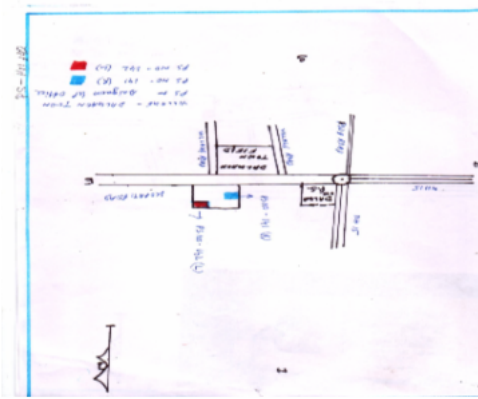

Nazri Naksha