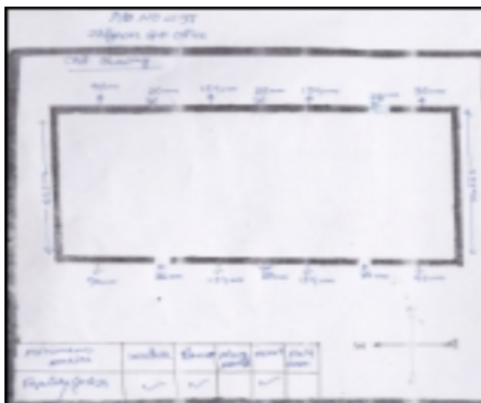

নিৰ্বাচক পঞ্জীয়ন বিষয়াৰ স্বাক্ষৰ

Nazri Naksha

Google Map View

Polling Station Building Front View

ভোটগ্ৰহন কেন্দ্ৰৰ সন্মুখৰ দৃশ্য

Cad View

Key MAP View

1 নাম : চঞ্জলা শীল পিতাৰ নাম: ভুলু চন্দ্ৰ শীল ঘৰ নং : 11 বয়স : 43 লিঙ্গ : মহিলা	DNB9346650 ফটো উপলব্ধ	2 নাম : অজয় শীল পিতাৰ নাম: মনোৰঞ্জন শীল ঘৰ নং : 11 বয়স : 22 লিঙ্গ : পুৰুষ	ECF0081836 ফটো উপলব্ধ	3 নাম : তাছলিমা বেগম পিতাৰ নাম: চান মিঞা ঘৰ নং : 25 ক বয়স : 26 লিঙ্গ : মহিলা	ECF0057810 ফটো উপলব্ধ
4 নাম : ইমামুল হক পিতাৰ নাম: আবদুল বহমান ঘৰ নং : 26 বয়স : 46 লিঙ্গ : পুৰুষ	DNB9345135 ফটো উপলব্ধ	5 নাম : বেহেনা চুলতানা স্বামীৰ নাম: ইমামুল হক ঘৰ নং : 26 বয়স : 33 লিঙ্গ : মহিলা	ECF0228577 ফটো উপলব্ধ	6 নাম : ফাৰজিয়া হাচান স্বামীৰ নাম: গোলাম মস্তফা ঘৰ নং : 26 বয়স : 28 লিঙ্গ : মহিলা	ECF0011445 ফটো উপলব্ধ
7 নাম : আচৰ আলি পিতাৰ নাম: নিয়ামুদ্দিন সেখ ঘৰ নং : 91 বয়স : 61 লিঙ্গ : পুৰুষ	DNB1809569 ফটো উপলব্ধ	8 নাম : আয়েশা খাতুন স্বামীৰ নাম: বদৰ উদ্দিন আহমেদ ঘৰ নং : 112 বয়স : 30 লিঙ্গ : মহিলা	ECF0113076 ফটো উপলব্ধ	9 নাম : বফিকুল ইছলাম পিতাৰ নাম: জাফৰ আলী ঘৰ নং : 115 বয়স : 21 লিঙ্গ : পুৰুষ	ECF0147066 ফটো উপলব্ধ
10 নাম : ম: জাকিৰ হুছেইন পিতাৰ নাম: জহুৰ আলী ঘৰ নং : 133 বয়স : 60 লিঙ্গ : পুৰুষ	DNB9340050 ফটো উপলব্ধ	11 নাম : মৰিয়ম স্বামীৰ নাম: জাকিৰ হুছেইন ঘৰ নং : 133 বয়স : 55 লিঙ্গ : মহিলা	DNB9340061 ফটো উপলব্ধ	12 নাম : শাহিতন নেছা স্বামীৰ নাম: মহিবুল ইছলাম ঘৰ নং : 133 বয়স : 28 লিঙ্গ : মহিলা	DNB0759639 ফটো উপলব্ধ
13 নাম : মহিবুল ইছলাম পিতাৰ নাম: জাকিৰ হুছেইন ঘৰ নং : 133 বয়স : 26 লিঙ্গ : পুৰুষ	DNB0567503 ফটো উপলব্ধ	E 14 নাম : ম: জামিৰ আলি পিতাৰ নাম: নায়েম আলী ঘৰ নং : 138 বয়স : 68 লিঙ্গ : পুৰুষ	DNB9340072 ফটো উপলব্ধ	15 নাম : বাবিয়া খাতুন স্বামীৰ নাম: জামিৰ আলী ঘৰ নং : 138 বয়স : 61 লিঙ্গ : মহিলা	DNB9340083 ফটো উপলব্ধ
16 নাম : আব্দুল আলি পিতাৰ নাম: জামিৰ আলী ঘৰ নং : 138 বয়স : 38 লিঙ্গ : পুৰুষ	DNB9340094 ফটো উপলব্ধ	17 নাম : অমিচা খাতুন স্বামীৰ নাম: আব্দুল আলি ঘৰ নং : 138 বয়স : 31 লিঙ্গ : মহিলা	DNB0353227 ফটো উপলব্ধ	18 নাম : জামেনা বেগম পিতাৰ নাম: জামিৰ আলী ঘৰ নং : 134 বয়স : 29 লিঙ্গ : মহিলা	DNB0760645 ফটো উপলব্ধ
D 19 নাম : মোচা: জাবেদ আলী স্বামীৰ নাম: তালেব আলী ঘৰ নং : 135 বয়স : 73 লিঙ্গ : মহিলা	DNB9340107 ফটো উপলব্ধ	20 নাম : জাবেদ আলি পিতাৰ নাম: তালেব আলী ঘৰ নং : 135 বয়স : 50 লিঙ্গ : পুৰুষ	DNB9340118 ফটো উপলব্ধ	21 নাম : আবেদ আলী পিতাৰ নাম: তালেব আলী ঘৰ নং : 135 বয়স : 43 লিঙ্গ : পুৰুষ	DNB2110468 ফটো উপলব্ধ
22 নাম : মিছিবন বেগম পিতাৰ নাম: তালেব আলী ঘৰ নং : 135 বয়স : 42 লিঙ্গ : মহিলা	DNB0759597 ফটো উপলব্ধ	D 23 নাম : মজিনা বেগম স্বামীৰ নাম: আবেদ আলী ঘৰ নং : 135 বয়স : 40 লিঙ্গ : মহিলা	DNB9340130 ফটো উপলব্ধ	24 নাম : ইছলামা খাতুন স্বামীৰ নাম: জাবেদ আলি ঘৰ নং : 135 বয়স : 33 লিঙ্গ : মহিলা	DNB1969228 ফটো উপলব্ধ
25 নাম : আবুল কাশেম পিতাৰ নাম: ইস্তাজ আলী ঘৰ নং : 136 বয়স : 49 লিঙ্গ : পুৰুষ	DNB9340141 ফটো উপলব্ধ	26 নাম : বহিমা খাতুন স্বামীৰ নাম: আবুল কাশেম ঘৰ নং : 136 বয়স : 34 লিঙ্গ : মহিলা	DNB0300632 ফটো উপলব্ধ	27 নাম : মোচা:চহৰ ভানু স্বামীৰ নাম: ছাহেদ আলী ঘৰ নং : 139 বয়স : 77 লিঙ্গ : মহিলা	DNB9340152 ফটো উপলব্ধ
28 নাম : মহিদা বেগম পিতাৰ নাম: চাহেদ আলী ঘৰ নং : 139 বয়স : 58 লিঙ্গ : মহিলা	DNB9340163 ফটো উপলব্ধ	29 নাম : নুৰমহম্মদ আলী পিতাৰ নাম: চাহেদ আলী ঘৰ নং : 139 বয়স : 54 লিঙ্গ : পুৰুষ	DNB9340174 ফটো উপলব্ধ	30 নাম : ফজিলা বেগম স্বামীৰ নাম: নুৰ মহম্মদ ঘৰ নং : 139 বয়স : 45 লিঙ্গ : মহিলা	DNB9340185 ফটো উপলব্ধ