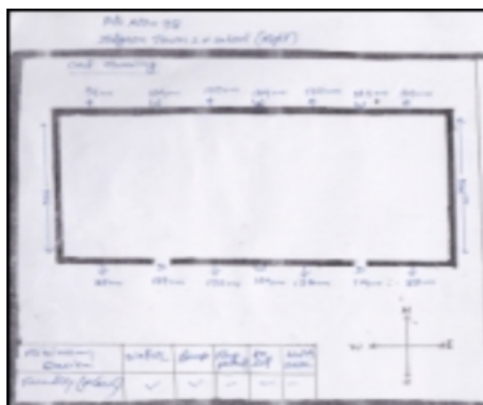

নিৰ্বাচক পঞ্জীয়ন বিষয়াৰ স্বাক্ষৰ

Nazri Naksha

Google Map View

Polling Station Building Front View

ভোটগ্ৰহন কেন্দ্ৰৰ সন্মুখৰ দৃশ্য

Cad View

Key MAP View

1 নাম : আব্দুল বহিদ পিতাৰ নাম: আতৰ আলী ঘৰ নং : 1 বয়স : 33 লিঙ্গ : পুৰুষ	DNB9447216 ফটো উপলব্ধ	2 নাম : মঞ্জুৰা বেগম স্বামীৰ নাম: আব্দুল বহিদ ঘৰ নং : 1 বয়স : 29 লিঙ্গ : মহিলা	DNB0634048 ফটো উপলব্ধ	3 নাম : বফিকুল ইছলাম পিতাৰ নাম: মঞ্জুৰ আলী ঘৰ নং : 2 বয়স : 49 লিঙ্গ : পুৰুষ	DNB2051167 ফটো উপলব্ধ
4 নাম : মহিবন নেছা পিতাৰ নাম: কোৰবান আলী ঘৰ নং : 2 বয়স : 31 লিঙ্গ : মহিলা	DNB9447465 ফটো উপলব্ধ	5 নাম : ইছিদা বেগম স্বামীৰ নাম: মহিবুৰ বহমান ঘৰ নং : 3 বয়স : 32 লিঙ্গ : মহিলা	DNB9447501 ফটো উপলব্ধ	6 নাম : জেছমিনা বেগম পিতাৰ নাম: বহুল আমিন ঘৰ নং : 8 বয়স : 33 লিঙ্গ : মহিলা	DNB9447589 ফটো উপলব্ধ
7 নাম : চহিদুল ইছলাম পিতাৰ নাম: বহুল আমিন ঘৰ নং : 8 বয়স : 33 লিঙ্গ : পুৰুষ	DNB9447205 ফটো উপলব্ধ	8 নাম : মহিনুল হক পিতাৰ নাম: চিৰাজুল হক ঘৰ নং : 5 বয়স : 33 লিঙ্গ : পুৰুষ	DNB9447238 ফটো উপলব্ধ	9 নাম : ছাহিদা বেগম স্বামীৰ নাম: মহিনুল হক ঘৰ নং : 5 বয়স : 28 লিঙ্গ : মহিলা	DNB1304104 ফটো উপলব্ধ
10 নাম : বহিম আলী পিতাৰ নাম: ইদ্রিছ আলী ঘৰ নং : 10 বয়স : 35 লিঙ্গ : পুৰুষ	DNB9446815 ফটো উপলব্ধ	11 নাম : বাজ কমল দে পিতাৰ নাম: সুভাষ চন্দ্র দে ঘৰ নং : 12 বয়স : 40 লিঙ্গ : পুৰুষ	DNB9444546 ফটো উপলব্ধ	12 নাম : আব্দুল কাইউম পিতাৰ নাম: মহেজ আলী ঘৰ নং : 12 বয়স : 35 লিঙ্গ : পুৰুষ	DNB9446655 ফটো উপলব্ধ
13 নাম : रिजुरान হক পিতাৰ নাম: চুলতান আহমেদ ঘৰ নং : 12 বয়স : 33 লিঙ্গ : পুৰুষ	DNB9446791 ফটো উপলব্ধ	14 নাম : দিলুৰা বেগম স্বামীৰ নাম: আখতাৰুল ইছলাম ঘৰ নং : 12 বয়স : 32 লিঙ্গ : মহিলা	DNB9447534 ফটো উপলব্ধ	15 নাম : হনুফা বেগম স্বামীৰ নাম: আব্দুল কাইউম ঘৰ নং : 12 বয়স : 30 লিঙ্গ : মহিলা	DNB9447567 ফটো উপলব্ধ
16 নাম : আঞ্জমা বেগম স্বামীৰ নাম: বিজুরান হক ঘৰ নং : 12 বয়স : 28 লিঙ্গ : মহিলা	HCK0467043 ফটো উপলব্ধ	17 নাম : আক্ৰামুল হুছেইন পিতাৰ নাম: মহেজ আলী ঘৰ নং : 12 বয়স : 26 লিঙ্গ : পুৰুষ	DNB0397851 ফটো উপলব্ধ	18 নাম : আৰ্জিনা বেগম স্বামীৰ নাম: আক্ৰামুল হুছেইন ঘৰ নং : 12 বয়স : 21 লিঙ্গ : মহিলা	ECF0148197 ফটো উপলব্ধ
19 নাম : আকলিমা খাতুন স্বামীৰ নাম: নাচিমুদ্দিন ঘৰ নং : 10 বয়স : 34 লিঙ্গ : মহিলা	DNB9447590 ফটো উপলব্ধ	20 নাম : মাজেদা বেগম স্বামীৰ নাম: ইছলাম উদ্দিন ঘৰ নং : 10 বয়স : 34 লিঙ্গ : মহিলা	DNB9447352 ফটো উপলব্ধ	21 নাম : ছফিকুল ইছলাম পিতাৰ নাম: হাবেজ আলী ঘৰ নং : 18 বয়স : 33 লিঙ্গ : পুৰুষ	DNB9447103 ফটো উপলব্ধ
22 নাম : আলেমা বেগম স্বামীৰ নাম: ছফিকুল ইছলাম ঘৰ নং : 18 বয়স : 29 লিঙ্গ : মহিলা	DNB1969353 ফটো উপলব্ধ	23 নাম : ফিবোজা বেগম স্বামীৰ নাম: ছাইফুল ইছলাম ঘৰ নং : 18 বয়স : 29 লিঙ্গ : মহিলা	DNB1969364 ফটো উপলব্ধ	24 নাম : তনুজা বেগম স্বামীৰ নাম: চুৰহাব আলী ঘৰ নং : 15 বয়স : 36 লিঙ্গ : মহিলা	DNB9447283 ফটো উপলব্ধ
R 25 নাম : ছামিমা আহুজা পিতাৰ নাম: চুলতান মেহবুব ঘৰ নং : 19 বয়স : 20 লিঙ্গ : মহিলা	ECF0073064 ফটো উপলব্ধ	26 নাম : ছাদ্দাম হুছেইন পিতাৰ নাম: আব্দুল চবুৰ ঘৰ নং : 21 বয়স : 32 লিঙ্গ : পুৰুষ	DNB0122267 ফটো উপলব্ধ	27 নাম : এলিজা বেগম স্বামীৰ নাম: ছাদ্দাম হুছেইন ঘৰ নং : 21 বয়স : 29 লিঙ্গ : মহিলা	DNB0714626 ফটো উপলব্ধ
28 নাম : আছিফ উজ জামান পিতাৰ নাম: নুৰ জামাল হুছেইন ঘৰ নং : 26 বয়স : 32 লিঙ্গ : পুৰুষ	DNB9447625 ফটো উপলব্ধ	29 নাম : চৈয়দা দিলআৰা বেগম স্বামীৰ নাম: নজবুল ইছলাম ঘৰ নং : 30 বয়স : 56 লিঙ্গ : মহিলা	DNB9446542 ফটো উপলব্ধ	30 নাম : মস্ক বানী বেগম স্বামীৰ নাম: ইমৰান হুছেইন ঘৰ নং : 39 বয়স : 41 লিঙ্গ : মহিলা	DNB9447294 ফটো উপলব্ধ