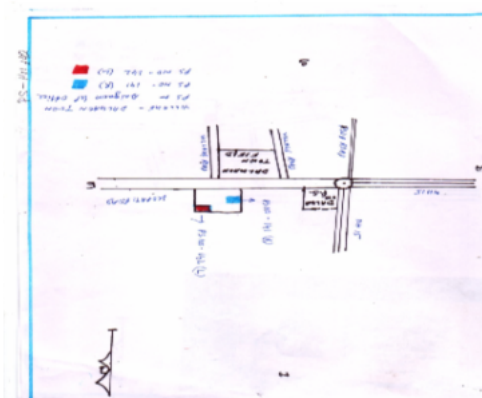

নিৰ্বাচক পঞ্জীয়ন বিষয়াৰ স্বাক্ষৰ

Nazri Naksha

Google Map View

Polling Station Building Front View

ভোটগ্ৰহন কেন্দ্ৰৰ সন্মুখৰ দৃশ্য

Cad View

Key MAP View

1 নাম : আব্দুল বহিদ পিতাৰ নাম: আতৰ আলী ঘৰ নং : 1 বয়স : 33 লিঙ্গ : পুৰুষ	DNB9447216 ফটো উপলব্ধ	2 নাম : মঞ্জুৰা বেগম স্বামীৰ নাম: আব্দুল বহিদ ঘৰ নং : 1 বয়স : 29 লিঙ্গ : মহিলা	DNB0634048 ফটো উপলব্ধ	3 নাম : বফিকুল ইছলাম পিতাৰ নাম: মঞ্জুৰ আলী ঘৰ নং : 2 বয়স : 49 লিঙ্গ : পুৰুষ	DNB2051167 ফটো উপলব্ধ
4 নাম : মহিবন নেছা পিতাৰ নাম: কোৰবান আলী ঘৰ নং : 2 বয়স : 31 লিঙ্গ : মহিলা	DNB9447465 ফটো উপলব্ধ	5 নাম : ইছিদা বেগম স্বামীৰ নাম: মহিবুৰ বহমান ঘৰ নং : 3 বয়স : 32 লিঙ্গ : মহিলা	DNB9447501 ফটো উপলব্ধ	6 নাম : জেছমিনা বেগম পিতাৰ নাম: বহুল আমিন ঘৰ নং : 8 বয়স : 33 লিঙ্গ : মহিলা	DNB9447589 ফটো উপলব্ধ
7 নাম : চহিদুল ইছলাম পিতাৰ নাম: বহুল আমিন ঘৰ নং : 8 বয়স : 33 লিঙ্গ : পুৰুষ	DNB9447205 ফটো উপলব্ধ	8 নাম : মহিনুল হক পিতাৰ নাম: চিৰাজুল হক ঘৰ নং : 5 বয়স : 33 লিঙ্গ : পুৰুষ	DNB9447238 ফটো উপলব্ধ	9 নাম : ছাহিদা বেগম স্বামীৰ নাম: মহিনুল হক ঘৰ নং : 5 বয়স : 28 লিঙ্গ : মহিলা	DNB1304104 ফটো উপলব্ধ
10 নাম : বহিম আলী পিতাৰ নাম: ইদ্রিছ আলী ঘৰ নং : 10 বয়স : 35 লিঙ্গ : পুৰুষ	DNB9446815 ফটো উপলব্ধ	11 নাম : বাজ কমল দে পিতাৰ নাম: সুভাষ চন্দ্র দে ঘৰ নং : 12 বয়স : 40 লিঙ্গ : পুৰুষ	DNB9444546 ফটো উপলব্ধ	12 নাম : আব্দুল কাইউম পিতাৰ নাম: মহেজ আলী ঘৰ নং : 12 বয়স : 35 লিঙ্গ : পুৰুষ	DNB9446655 ফটো উপলব্ধ
13 নাম : रिजुरान হক পিতাৰ নাম: চুলতান আহমেদ ঘৰ নং : 12 বয়স : 33 লিঙ্গ : পুৰুষ	DNB9446791 ফটো উপলব্ধ	14 নাম : দিলুৰা বেগম স্বামীৰ নাম: আখতাৰুল ইছলাম ঘৰ নং : 12 বয়স : 32 লিঙ্গ : মহিলা	DNB9447534 ফটো উপলব্ধ	15 নাম : হনুফা বেগম স্বামীৰ নাম: আব্দুল কাইউম ঘৰ নং : 12 বয়স : 30 লিঙ্গ : মহিলা	DNB9447567 ফটো উপলব্ধ
16 নাম : আঞ্জমা বেগম স্বামীৰ নাম: বিজুরান হক ঘৰ নং : 12 বয়স : 28 লিঙ্গ : মহিলা	HCK0467043 ফটো উপলব্ধ	17 নাম : আক্ৰামুল হুছেইন পিতাৰ নাম: মহেজ আলী ঘৰ নং : 12 বয়স : 26 লিঙ্গ : পুৰুষ	DNB0397851 ফটো উপলব্ধ	18 নাম : আৰ্জিনা বেগম স্বামীৰ নাম: আক্ৰামুল হুছেইন ঘৰ নং : 12 বয়স : 21 লিঙ্গ : মহিলা	ECF0148197 ফটো উপলব্ধ
19 নাম : আকলিমা খাতুন স্বামীৰ নাম: নাচিমুদ্দিন ঘৰ নং : 10 বয়স : 34 লিঙ্গ : মহিলা	DNB9447590 ফটো উপলব্ধ	20 নাম : মাজেদা বেগম স্বামীৰ নাম: ইছলাম উদ্দিন ঘৰ নং : 10 বয়স : 34 লিঙ্গ : মহিলা	DNB9447352 ফটো উপলব্ধ	21 নাম : ছফিকুল ইছলাম পিতাৰ নাম: হাবেজ আলী ঘৰ নং : 18 বয়স : 33 লিঙ্গ : পুৰুষ	DNB9447103 ফটো উপলব্ধ
22 নাম : আলেমা বেগম স্বামীৰ নাম: ছফিকুল ইছলাম ঘৰ নং : 18 বয়স : 29 লিঙ্গ : মহিলা	DNB1969353 ফটো উপলব্ধ	23 নাম : ফিবোজা বেগম স্বামীৰ নাম: ছাইফুল ইছলাম ঘৰ নং : 18 বয়স : 29 লিঙ্গ : মহিলা	DNB1969364 ফটো উপলব্ধ	24 নাম : তনুজা বেগম স্বামীৰ নাম: চুৰহাব আলী ঘৰ নং : 15 বয়স : 36 লিঙ্গ : মহিলা	DNB9447283 ফটো উপলব্ধ
R 25 নাম : ছামিমা আহুজা পিতাৰ নাম: চুলতান মেহবুব ঘৰ নং : 19 বয়স : 20 লিঙ্গ : মহিলা	ECF0073064 ফটো উপলব্ধ	26 নাম : ছাদ্দাম হুছেইন পিতাৰ নাম: আব্দুল চবুৰ ঘৰ নং : 21 বয়স : 32 লিঙ্গ : পুৰুষ	DNB0122267 ফটো উপলব্ধ	27 নাম : এলিজা বেগম স্বামীৰ নাম: ছাদ্দাম হুছেইন ঘৰ নং : 21 বয়স : 29 লিঙ্গ : মহিলা	DNB0714626 ফটো উপলব্ধ
28 নাম : আছিফ উজ জামান পিতাৰ নাম: নুৰ জামাল হুছেইন ঘৰ নং : 26 বয়স : 32 লিঙ্গ : পুৰুষ	DNB9447625 ফটো উপলব্ধ	29 নাম : চৈয়দা দিলআৰা বেগম স্বামীৰ নাম: নজবুল ইছলাম ঘৰ নং : 30 বয়স : 56 লিঙ্গ : মহিলা	DNB9446542 ফটো উপলব্ধ	30 নাম : মস্ক বানী বেগম স্বামীৰ নাম: ইমৰান হুছেইন ঘৰ নং : 39 বয়স : 41 লিঙ্গ : মহিলা	DNB9447294 ফটো উপলব্ধ