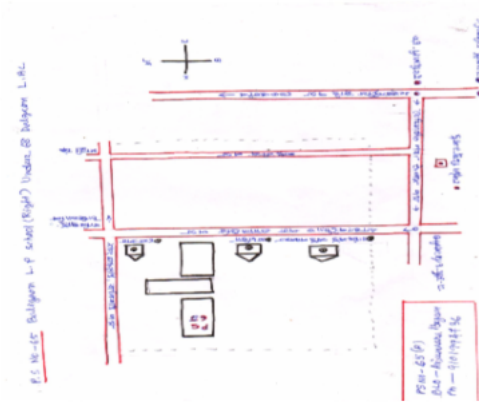

Nazri Naksha