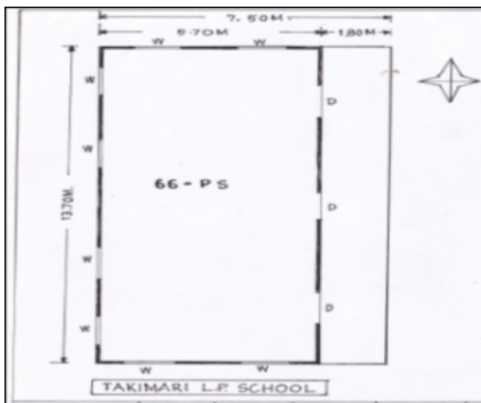

নিৰ্বাচক পঞ্জীয়ন বিষয়াৰ স্বাক্ষৰ

Nazri Naksha

Google Map View

Polling Station Building Front View

ভোটগ্ৰহন কেন্দ্ৰৰ সন্মুখৰ দৃশ্য

Cad View

Key MAP View

<p>S 1 DNB5075411</p> <p>নাম : আকতাৰুল হক পিতাৰ নাম: আব্দুল কৰিম ঘৰ নং : 41 বয়স : 28 লিঙ্গ : পুৰুষ</p> <p>ফটো উপলব্ধ</p>	<p>S 2 DNB5075403</p> <p>নাম : আছমা খাতুন স্বামীৰ নাম: আকতাৰুল হক ঘৰ নং : 41 বয়স : 27 লিঙ্গ : মহিলা</p> <p>ফটো উপলব্ধ</p>	<p># 3 DNB1937101</p> <p>নাম : ছাইদৰ বহমান পিতাৰ নাম: হসেন আলী আলী ঘৰ নং : 189 বয়স : 26 লিঙ্গ : পুৰুষ</p> <p>ফটো উপলব্ধ</p>
<p>4 ECF0162610</p> <p>নাম : আকতাৰা বেগম স্বামীৰ নাম: বাকিবিল্লাহ ঘৰ নং : 106 বয়স : 24 লিঙ্গ : মহিলা</p> <p>ফটো উপলব্ধ</p>	<p>5 DNB4339575</p> <p>নাম : ছোফিয়া খাতুন স্বামীৰ নাম: হাবেজুদ্দিন ঘৰ নং : 123 বয়স : 71 লিঙ্গ : মহিলা</p> <p>ফটো উপলব্ধ</p>	<p># 6 DNB4339597</p> <p>নাম : মনোৱাৰা স্বামীৰ নাম: আনতাজ আলী ঘৰ নং : 123 বয়স : 51 লিঙ্গ : মহিলা</p> <p>ফটো উপলব্ধ</p>
<p>7 DNB4339586</p> <p>নাম : জবেদা খাতুন পিতাৰ নাম: হাবেজুদ্দিন ঘৰ নং : 123 বয়স : 46 লিঙ্গ : মহিলা</p> <p>ফটো উপলব্ধ</p>	<p>8 DNB4339600</p> <p>নাম : গাজীউৰ বহমান পিতাৰ নাম: হাবেজুদ্দিন ঘৰ নং : 123 বয়স : 45 লিঙ্গ : পুৰুষ</p> <p>ফটো উপলব্ধ</p>	<p>9 DNB4339611</p> <p>নাম : মহিমা খাতুন স্বামীৰ নাম: গাজীউৰ বহমান ঘৰ নং : 123 বয়স : 44 লিঙ্গ : মহিলা</p> <p>ফটো উপলব্ধ</p>
<p>10 DNB4339622</p> <p>নাম : মুচলিম উদ্দিন পিতাৰ নাম: হাবেজুদ্দিন ঘৰ নং : 123 বয়স : 41 লিঙ্গ : পুৰুষ</p> <p>ফটো উপলব্ধ</p>	<p>11 DNB4339633</p> <p>নাম : গুলবান নেচা স্বামীৰ নাম: মুচলিম উদ্দিন ঘৰ নং : 123 বয়স : 37 লিঙ্গ : মহিলা</p> <p>ফটো উপলব্ধ</p>	<p>12 DNB0725655</p> <p>নাম : জবেদ আলী পিতাৰ নাম: মহাম্মদ আলী ঘৰ নং : 123 বয়স : 30 লিঙ্গ : পুৰুষ</p> <p>ফটো উপলব্ধ</p>
<p>13 DNB0725697</p> <p>নাম : আনোৱাৰা খাতুন পিতাৰ নাম: আনতাজ আলী ঘৰ নং : 123 বয়স : 28 লিঙ্গ : মহিলা</p> <p>ফটো উপলব্ধ</p>	<p>14 DNB2090140</p> <p>নাম : ৰাবিয়া খাতুন স্বামীৰ নাম: জবেদ আলী ঘৰ নং : 123 বয়স : 25 লিঙ্গ : মহিলা</p> <p>ফটো উপলব্ধ</p>	<p>15 ECF0176115</p> <p>নাম : ইউছুফ আলী পিতাৰ নাম: মহম্মদ আলী ঘৰ নং : 123 বয়স : 25 লিঙ্গ : পুৰুষ</p> <p>ফটো উপলব্ধ</p>
<p>16 DNB4339644</p> <p>নাম : বাক্কাৰ আলী পিতাৰ নাম: হাবেজুদ্দিন ঘৰ নং : 128 বয়স : 58 লিঙ্গ : পুৰুষ</p> <p>ফটো উপলব্ধ</p>	<p>17 DNB4339655</p> <p>নাম : আমেনা খাতুন স্বামীৰ নাম: বাক্কাৰ আলী ঘৰ নং : 128 বয়স : 52 লিঙ্গ : মহিলা</p> <p>ফটো উপলব্ধ</p>	<p>18 DNB4344632</p> <p>নাম : আব্দুল আলী পিতাৰ নাম: বাক্কাৰ আলী ঘৰ নং : 128 বয়স : 30 লিঙ্গ : পুৰুষ</p> <p>ফটো উপলব্ধ</p>
<p>19 DNB0038356</p> <p>নাম : ছাবিনা বেগম স্বামীৰ নাম: আব্দুল আলী ঘৰ নং : 124 বয়স : 28 লিঙ্গ : মহিলা</p> <p>ফটো উপলব্ধ</p>	<p>20 DNB4339677</p> <p>নাম : ৰেজিয়া খাতুন স্বামীৰ নাম: কুব্বাত আলী ঘৰ নং : 125 বয়স : 50 লিঙ্গ : মহিলা</p> <p>ফটো উপলব্ধ</p>	<p>21 DNB0725937</p> <p>নাম : নবাব আলী পিতাৰ নাম: কুব্বাত আলী ঘৰ নং : 125 বয়স : 28 লিঙ্গ : পুৰুষ</p> <p>ফটো উপলব্ধ</p>
<p>22 DNB0039438</p> <p>নাম : ৰজব আলী পিতাৰ নাম: কুব্বাত আলী ঘৰ নং : 125 বয়স : 28 লিঙ্গ : পুৰুষ</p> <p>ফটো উপলব্ধ</p>	<p>23 ECF0176107</p> <p>নাম : জামেলা খাতুন স্বামীৰ নাম: ৰজব আলী ঘৰ নং : 125 বয়স : 26 লিঙ্গ : মহিলা</p> <p>ফটো উপলব্ধ</p>	<p>24 DNB5085089</p> <p>নাম : আতৰ আলী পিতাৰ নাম: কুব্বাত আলী আলী ঘৰ নং : 125 বয়স : 25 লিঙ্গ : পুৰুষ</p> <p>ফটো উপলব্ধ</p>
<p>25 DNB4339688</p> <p>নাম : বাছিবন বেওৱা স্বামীৰ নাম: আবুল হচেন ঘৰ নং : 126 বয়স : 91 লিঙ্গ : মহিলা</p> <p>ফটো উপলব্ধ</p>	<p>26 DNB4339699</p> <p>নাম : ফুলেছা খাতুন পিতাৰ নাম: আবুল হচেন ঘৰ নং : 126 বয়স : 42 লিঙ্গ : মহিলা</p> <p>ফটো উপলব্ধ</p>	<p>27 DNB4339713</p> <p>নাম : আ মেনা খাতুন স্বামীৰ নাম: ম- ছলিম আলী ঘৰ নং : 126 বয়স : 39 লিঙ্গ : মহিলা</p> <p>ফটো উপলব্ধ</p>
<p>28 DNB4339735</p> <p>নাম : মহলা খাতুন স্বামীৰ নাম: নূৰ মহম্মদ আলী ঘৰ নং : 126 বয়স : 38 লিঙ্গ : মহিলা</p> <p>ফটো উপলব্ধ</p>	<p>29 DNB4339746</p> <p>নাম : ছবেল আলী পিতাৰ নাম: আবুল হচেন ঘৰ নং : 129 বয়স : 56 লিঙ্গ : পুৰুষ</p> <p>ফটো উপলব্ধ</p>	<p>30 DNB4339757</p> <p>নাম : তহিবন নেছা স্বামীৰ নাম: ছবেল আলী ঘৰ নং : 129 বয়স : 51 লিঙ্গ : মহিলা</p> <p>ফটো উপলব্ধ</p>