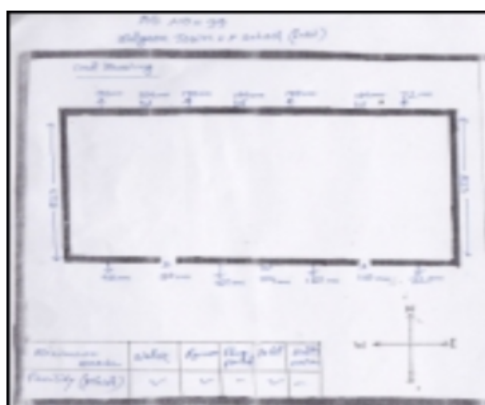

নিৰ্বাচক পঞ্জীয়ন বিষয়াৰ স্বাক্ষৰ

Nazri Naksha

Google Map View

Polling Station Building Front View

ভোটগ্রহন কেন্দ্ৰৰ সন্মুখৰ দৃশ্য

Cad View

Key MAP View

1 নাম : হেদায়েতুল্লাহ পিতাৰ নাম: আতিৰ আলী ঘৰ নং : 1 বয়স : 52 লিঙ্গ : পুৰুষ	DNB9434597 ফটো উপলব্ধ	2 নাম : তনজা বেগম স্বামীৰ নাম: আবুল কাচিম ঘৰ নং : 1 বয়স : 47 লিঙ্গ : মহিলা	DNB9434586 ফটো উপলব্ধ	3 নাম : আজিৰা বেগম স্বামীৰ নাম: হেদায়েতুল্লাহ ঘৰ নং : 1 বয়স : 40 লিঙ্গ : মহিলা	DNB9434600 ফটো উপলব্ধ
4 নাম : শৰিফ উজ জামান পিতাৰ নাম: আবুল কাশেম ঘৰ নং : 1 বয়স : 25 লিঙ্গ : পুৰুষ	DNB0634394 ফটো উপলব্ধ	5 নাম : হাবিবা মাম্বুকুৰা পিতাৰ নাম: হেদায়েতুল্লাহ ঘৰ নং : 1 বয়স : 24 লিঙ্গ : মহিলা	ECF0218099 ফটো উপলব্ধ	6 নাম : ছাবিৰা আহমিদা পিতাৰ নাম: হেদায়েতুল্লাহ ঘৰ নং : 1 বয়স : 22 লিঙ্গ : মহিলা	ECF0204768 ফটো উপলব্ধ
7 নাম : কোৰবান আলি পিতাৰ নাম: চানু সেখ ঘৰ নং : 2 বয়স : 57 লিঙ্গ : পুৰুষ	DNB9434611 ফটো উপলব্ধ	8 নাম : হাজিৰন স্বামীৰ নাম: কোৰবান আলি ঘৰ নং : 2 বয়স : 50 লিঙ্গ : মহিলা	DNB9434622 ফটো উপলব্ধ	9 নাম : হামিদুৰ ৰহমান পিতাৰ নাম: কোৰবান আলি ঘৰ নং : 02 বয়স : 27 লিঙ্গ : পুৰুষ	DNB0658013 ফটো উপলব্ধ
10 নাম : হামেদ আলী পিতাৰ নাম: কোৰবান আলী ঘৰ নং : 2 বয়স : 22 লিঙ্গ : পুৰুষ	ECF0186676 ফটো উপলব্ধ	11 নাম : জমিৰণ নেছা স্বামীৰ নাম: নুৰুল ইছলাম ঘৰ নং : 3 বয়স : 72 লিঙ্গ : মহিলা	DNB9434644 ফটো উপলব্ধ	12 নাম : কুলচুম বিবি স্বামীৰ নাম: নুৰুল ইছলাম ঘৰ নং : 3 বয়স : 65 লিঙ্গ : মহিলা	DNB9434655 ফটো উপলব্ধ
13 নাম : ছাহেদ আলী পিতাৰ নাম: নুৰুল ইছলাম ঘৰ নং : 3 বয়স : 57 লিঙ্গ : পুৰুষ	DNB9434666 ফটো উপলব্ধ	14 নাম : মৰিয়ম পিতাৰ নাম: নুৰুল ইছলাম ঘৰ নং : 3 বয়স : 52 লিঙ্গ : মহিলা	DNB9434688 ফটো উপলব্ধ	15 নাম : চালমা বেগম স্বামীৰ নাম: ছাহেদ আলী ঘৰ নং : 3 বয়স : 49 লিঙ্গ : মহিলা	DNB9434677 ফটো উপলব্ধ
16 নাম : মজিবৰ ৰহমান পিতাৰ নাম: নুৰুল ইছলাম ঘৰ নং : 3 বয়স : 47 লিঙ্গ : পুৰুষ	DNB9434713 ফটো উপলব্ধ	17 নাম : ম: মহিবৰ ৰহমান পিতাৰ নাম: নুৰুল ইছলাম ঘৰ নং : 3 বয়স : 45 লিঙ্গ : পুৰুষ	DNB9434735 ফটো উপলব্ধ	18 নাম : চাহেৰা বেগম স্বামীৰ নাম: চেকাণ্ডৰ আলী ঘৰ নং : 3 বয়স : 45 লিঙ্গ : মহিলা	DNB9434702 ফটো উপলব্ধ
19 নাম : জয়ভান নেছা স্বামীৰ নাম: মজিবৰ ৰহমান ঘৰ নং : 3 বয়স : 39 লিঙ্গ : মহিলা	DNB9434724 ফটো উপলব্ধ	# 20 নাম : শ্বাহনাজ পাৰবিন পিতাৰ নাম: ছাহেদ আলী ঘৰ নং : 3 বয়স : 32 লিঙ্গ : মহিলা	DNB0169748 ফটো উপলব্ধ	21 নাম : ছাকিব ইকবাল আনছাৰী পিতাৰ নাম: ছাহেদ আলী ঘৰ নং : 3 বয়স : 30 লিঙ্গ : পুৰুষ	DNB0170068 ফটো উপলব্ধ
22 নাম : হাচিবৰ ৰহমান পিতাৰ নাম: ছাহেদ আলী ঘৰ নং : 3 বয়স : 27 লিঙ্গ : পুৰুষ	DNB0305953 ফটো উপলব্ধ	23 নাম : জাকিব হুছেইন পিতাৰ নাম: মজিবৰ ৰহমান ঘৰ নং : 3 বয়স : 24 লিঙ্গ : পুৰুষ	DNB0593160 ফটো উপলব্ধ	24 নাম : চেলিমুদ্দিন আহমেদ পিতাৰ নাম: চেকাণ্ডৰ আলী ঘৰ নং : 3 বয়স : 24 লিঙ্গ : পুৰুষ	DNB2041846 ফটো উপলব্ধ
25 নাম : ৰহুল আমিন পিতাৰ নাম: আব্দুল হামিদ ঘৰ নং : 8 বয়স : 80 লিঙ্গ : পুৰুষ	DNB9434768 ফটো উপলব্ধ	26 নাম : চুলেমা স্বামীৰ নাম: ৰহুল আমিন ঘৰ নং : 8 বয়স : 65 লিঙ্গ : মহিলা	DNB9434779 ফটো উপলব্ধ	27 নাম : ছৈয়দুৰ ৰহমান পিতাৰ নাম: ৰহুল আমিন ঘৰ নং : 8 বয়স : 48 লিঙ্গ : পুৰুষ	DNB9434780 ফটো উপলব্ধ
28 নাম : মিনাৰা বেগম স্বামীৰ নাম: ছৈয়দুৰ ঘৰ নং : 8 বয়স : 38 লিঙ্গ : মহিলা	DNB9434791 ফটো উপলব্ধ	29 নাম : চিৰাজুল হক পিতাৰ নাম: আব্দুল হামিদ ঘৰ নং : 5 বয়স : 73 লিঙ্গ : পুৰুষ	DNB9434804 ফটো উপলব্ধ	30 নাম : ময়না স্বামীৰ নাম: চিৰাজুল হক ঘৰ নং : 5 বয়স : 59 লিঙ্গ : মহিলা	DNB9434815 ফটো উপলব্ধ