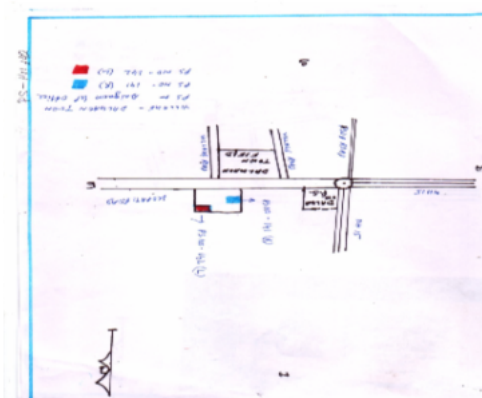

Nazri Naksha