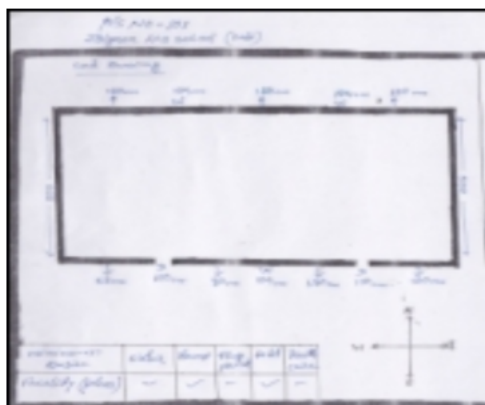

নিৰ্বাচক পঞ্জীয়ন বিষয়াৰ স্বাক্ষৰ

Nazri Naksha

Google Map View

Polling Station Building Front View

ভোটগ্ৰহন কেন্দ্ৰৰ সন্মুখৰ দৃশ্য

Cad View

Key MAP View

1 নাম : জেচমিনা বেগম পিতাৰ নাম: হালিম আলী ঘৰ নং : 1 বয়স : 29 লিঙ্গ : মহিলা	DNB0000497 ফটো উপলব্ধ	2 নাম : আলকাছ আলী পিতাৰ নাম: ছেকান্দাৰ ঘৰ নং : 2 বয়স : 47 লিঙ্গ : পুৰুষ	DNB2236897 ফটো উপলব্ধ	3 নাম : মামনি বেগম স্বামীৰ নাম: আলকাছ আলী ঘৰ নং : 2 বয়স : 29 লিঙ্গ : মহিলা	ECF0034173 ফটো উপলব্ধ
S 4 নাম : বাবলী সৰকাৰ পিতাৰ নাম: পৰিমল সৰকাৰ ঘৰ নং : 33 বয়স : 83 লিঙ্গ : মহিলা	DNB9546887 ফটো উপলব্ধ	5 নাম : মিনাৰা বেগম স্বামীৰ নাম: আব্দুল হাকিম ঘৰ নং : 26 বয়স : 30 লিঙ্গ : মহিলা	DNB9548770 ফটো উপলব্ধ	6 নাম : নাছিবউদ্দিন আহমেদ পিতাৰ নাম: বাছিবউদ্দিন আহমেদ ঘৰ নং : 80 বয়স : 55 লিঙ্গ : পুৰুষ	DNB9546569 ফটো উপলব্ধ
7 নাম : ছানোৱাৰা বেগম স্বামীৰ নাম: নাছিবউদ্দিন আহমেদ ঘৰ নং : 46 বয়স : 46 লিঙ্গ : মহিলা	DNB9547595 ফটো উপলব্ধ	8 নাম : জয়ন্তী বিশ্বাস স্বামীৰ নাম: লিটন সাহা ঘৰ নং : 52 বয়স : 24 লিঙ্গ : মহিলা	ECF0036533 ফটো উপলব্ধ	9 নাম : গাজীউৰ ৰহমান পিতাৰ নাম: হানিফ আলী ঘৰ নং : 68 বয়স : 38 লিঙ্গ : পুৰুষ	DNB9546343 ফটো উপলব্ধ
10 নাম : ছাফিয়া খাতুন স্বামীৰ নাম: মঃ ছাইজাহান আলী ঘৰ নং : 68 বয়স : 32 লিঙ্গ : মহিলা	DNB9546387 ফটো উপলব্ধ	S 11 নাম : দিপিকা মিত্ৰ পিতাৰ নাম: প্ৰতিবাস মিত্ৰ ঘৰ নং : 72 বয়স : 22 লিঙ্গ : মহিলা	ECF0057927 ফটো উপলব্ধ	12 নাম : ভগৱতী চক্ৰৱৰ্তী পিতাৰ নাম: পৰেশ চক্ৰৱৰ্তী ঘৰ নং : 80 বয়স : 39 লিঙ্গ : মহিলা	DNB0282467 ফটো উপলব্ধ
13 নাম : অতুল চন্দ্ৰ শইকীয়া পিতাৰ নাম: ফনীধৰ শইকীয়া ঘৰ নং : 87 বয়স : 65 লিঙ্গ : পুৰুষ	DNB1677538 ফটো উপলব্ধ	14 নাম : নিৰ্মালী শইকীয়া স্বামীৰ নাম: অতুল শইকীয়া ঘৰ নং : 87 বয়স : 50 লিঙ্গ : মহিলা	DNB1677549 ফটো উপলব্ধ	15 নাম : খগেন বৰুৱা পিতাৰ নাম: ভৰ্বকান্ত বৰুৱা ঘৰ নং : 88 বয়স : 68 লিঙ্গ : পুৰুষ	DNB1677561 ফটো উপলব্ধ
16 নাম : ৰহিনী বৰুৱা স্বামীৰ নাম: খগেন বৰুৱা ঘৰ নং : 88 বয়স : 63 লিঙ্গ : মহিলা	DNB1677572 ফটো উপলব্ধ	17 নাম : সীমান্ত বৰুৱা পিতাৰ নাম: খগেন বৰুৱা ঘৰ নং : 88 বয়স : 50 লিঙ্গ : পুৰুষ	DNB0652727 ফটো উপলব্ধ	18 নাম : বিদুল বৰুৱা পিতাৰ নাম: খগেন বৰুৱা ঘৰ নং : 88 বয়স : 42 লিঙ্গ : পুৰুষ	DNB1677594 ফটো উপলব্ধ
19 নাম : সঞ্জীৱ বৰুৱা পিতাৰ নাম: খগেন বৰুৱা ঘৰ নং : 88 বয়স : 39 লিঙ্গ : পুৰুষ	DNB1677607 ফটো উপলব্ধ	20 নাম : মৌচুমী বৰুৱা স্বামীৰ নাম: বিদুল বৰুৱা ঘৰ নং : 88 বয়স : 22 লিঙ্গ : মহিলা	ECF0206649 ফটো উপলব্ধ	21 নাম : মামনী ডেকা পিতাৰ নাম: মনোৰাম ডেকা ঘৰ নং : 91 বয়স : 56 লিঙ্গ : মহিলা	DNB1677765 ফটো উপলব্ধ
22 নাম : চিন্দী দাস থাপা মাতৃৰ নাম: মামনি ডেকা ঘৰ নং : 91 বয়স : 35 লিঙ্গ : মহিলা	ECF0252999 ফটো উপলব্ধ	23 নাম : মিনতী ডেকা পিতাৰ নাম: গোবিন্দ ডেকা ঘৰ নং : 95 বয়স : 42 লিঙ্গ : মহিলা	DNB1678064 ফটো উপলব্ধ	24 নাম : নিখিল সুব্ৰধৰ পিতাৰ নাম: শুকলাল সুব্ৰধৰ ঘৰ নং : 97 বয়স : 50 লিঙ্গ : মহিলা	DNB1678122 ফটো উপলব্ধ
25 নাম : ফালানী সুব্ৰধৰ স্বামীৰ নাম: নিখিল সুব্ৰধৰ ঘৰ নং : 97 বয়স : 45 লিঙ্গ : মহিলা	DNB1678133 ফটো উপলব্ধ	26 নাম : পিথিকী সুব্ৰধৰ পিতাৰ নাম: দুলাল মজুমদাৰ ঘৰ নং : 99 বয়স : 36 লিঙ্গ : মহিলা	DNB1969671 ফটো উপলব্ধ	S 27 নাম : বুলবুল হুছেইন পিতাৰ নাম: কাছিম আলী ঘৰ নং : 99 বয়স : 30 লিঙ্গ : পুৰুষ	DNB9548510 ফটো উপলব্ধ
28 নাম : নিকেশ সুব্ৰধৰ পিতাৰ নাম: নিখিল সুব্ৰধৰ ঘৰ নং : 97 বয়স : 28 লিঙ্গ : পুৰুষ	DNB0411991 ফটো উপলব্ধ	29 নাম : তাপস সুব্ৰধৰ পিতাৰ নাম: তৰুণ সুব্ৰধৰ ঘৰ নং : 112 বয়স : 30 লিঙ্গ : পুৰুষ	DNB1969626 ফটো উপলব্ধ	30 নাম : মীৰা বেগম স্বামীৰ নাম: আব্দুল হামিদ ঘৰ নং : 118 বয়স : 63 লিঙ্গ : মহিলা	DNB9549251 ফটো উপলব্ধ