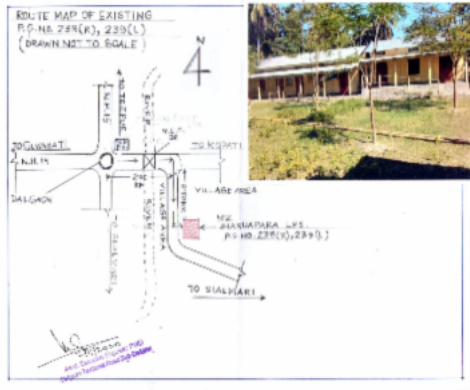

Nazri Naksha