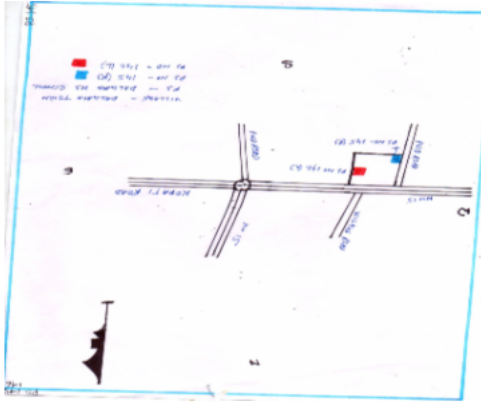

নিৰ্বাচক পঞ্জীয়ন বিষয়াৰ স্বাক্ষৰ

Nazri Naksha

Google Map View

Polling Station Building Front View

ভোটগ্ৰহন কেন্দ্ৰৰ সন্মুখৰ দৃশ্য

Cad View

Key MAP View

1 নাম : আব্দুল জলিল পিতাৰ নাম: সাজন আলী ঘৰ নং : 1 বয়স : 59 লিঙ্গ : পুৰুষ	DNB9734592 ফটো উপলব্ধ	2 নাম : আলোছা বেগম স্বামীৰ নাম: আব্দুল জলিল ঘৰ নং : 1 বয়স : 57 লিঙ্গ : মহিলা	DNB9734605 ফটো উপলব্ধ	3 নাম : মঃ দুলাল মিঞা পিতাৰ নাম: সাজন আলী ঘৰ নং : 1 বয়স : 43 লিঙ্গ : পুৰুষ	DNB9734616 ফটো উপলব্ধ
4 নাম : ছাদাম হুছেইন পিতাৰ নাম: আব্দুল জলিল ঘৰ নং : 1 বয়স : 31 লিঙ্গ : পুৰুষ	DNB0004036 ফটো উপলব্ধ	5 নাম : ওমে কুলচুম পিতাৰ নাম: জয়নাল আদিন ঘৰ নং : 01 বয়স : 28 লিঙ্গ : মহিলা	DNB0332585 ফটো উপলব্ধ	6 নাম : জয়গুন নেছা স্বামীৰ নাম: দুলাল মিঞা ঘৰ নং : 1 বয়স : 27 লিঙ্গ : মহিলা	DNB0333427 ফটো উপলব্ধ
7 নাম : ইক্ৰামুল হক পিতাৰ নাম: আব্দুল জলিল ঘৰ নং : 01 বয়স : 26 লিঙ্গ : পুৰুষ	DNB0707315 ফটো উপলব্ধ	8 নাম : ছুফিয়া খাতুন পিতাৰ নাম: জয়নাল আবদিন ঘৰ নং : 1 বয়স : 25 লিঙ্গ : মহিলা	DNB0680413 ফটো উপলব্ধ	9 নাম : ছবিৰন নেছা স্বামীৰ নাম: ছাদাম হুছেইন ঘৰ নং : 01 বয়স : 23 লিঙ্গ : মহিলা	DNB1128834 ফটো উপলব্ধ
10 নাম : ইদ্দিছ আলী পিতাৰ নাম: আব্দুল জলিল ঘৰ নং : 01 বয়স : 22 লিঙ্গ : পুৰুষ	ECF0000273 ফটো উপলব্ধ	11 নাম : অমিছা বেগম স্বামীৰ নাম: হজৰত আলী ঘৰ নং : 2 বয়স : 67 লিঙ্গ : মহিলা	ECF0090191 ফটো উপলব্ধ	12 নাম : মোজামেল হুছেইন পিতাৰ নাম: হজৰত আলী ঘৰ নং : 2 বয়স : 39 লিঙ্গ : পুৰুষ	DNB9734650 ফটো উপলব্ধ
13 নাম : মৰিছ ফুল স্বামীৰ নাম: মোজামিল হুছেইন ঘৰ নং : 2 বয়স : 34 লিঙ্গ : মহিলা	DNB9734661 ফটো উপলব্ধ	14 নাম : হাবিদা খাতুন স্বামীৰ নাম: মোসাব্বফ হুছেইন ঘৰ নং : 2 বয়স : 29 লিঙ্গ : মহিলা	DNB1971353 ফটো উপলব্ধ	15 নাম : মোবাৰক হুছেইন পিতাৰ নাম: হজৰত আলী ঘৰ নং : 2 বয়স : 28 লিঙ্গ : পুৰুষ	DNB1971148 ফটো উপলব্ধ
16 নাম : হানিফ আলী পিতাৰ নাম: হজৰত আলী ঘৰ নং : 2 বয়স : 23 লিঙ্গ : পুৰুষ	ECF0115287 ফটো উপলব্ধ	17 নাম : কমলা বেওৱা স্বামীৰ নাম: হাছেইন আলী ঘৰ নং : 3 বয়স : 85 লিঙ্গ : মহিলা	ECF0090340 ফটো উপলব্ধ	18 নাম : কমৰুদ্দিন পিতাৰ নাম: হাছেইন আলী ঘৰ নং : 3 বয়স : 63 লিঙ্গ : পুৰুষ	DNB9734683 ফটো উপলব্ধ
19 নাম : আক্ৰিমা বেগম স্বামীৰ নাম: কমৰুদ্দিন ঘৰ নং : 3 বয়স : 58 লিঙ্গ : মহিলা	DNB9734694 ফটো উপলব্ধ	20 নাম : জহুৰ উদ্দিন পিতাৰ নাম: হাছেইন আলী ঘৰ নং : 3 বয়স : 58 লিঙ্গ : পুৰুষ	DNB9734707 ফটো উপলব্ধ	21 নাম : ছমৰুদ্দিন পিতাৰ নাম: হাছেইন ঘৰ নং : 3 বয়স : 55 লিঙ্গ : পুৰুষ	DNB9734729 ফটো উপলব্ধ
22 নাম : শোনাতান স্বামীৰ নাম: জহুৰুদ্দিন ঘৰ নং : 3 বয়স : 53 লিঙ্গ : মহিলা	DNB9734718 ফটো উপলব্ধ	23 নাম : মানিকজান স্বামীৰ নাম: ছমৰুদ্দিন ঘৰ নং : 3 বয়স : 52 লিঙ্গ : মহিলা	DNB9734730 ফটো উপলব্ধ	24 নাম : উমৰ আলী পিতাৰ নাম: ফজৰ সেখ ঘৰ নং : 03 বয়স : 41 লিঙ্গ : পুৰুষ	DNB0659789 ফটো উপলব্ধ
25 নাম : আকবৰ আলী পিতাৰ নাম: কমৰুদ্দিন ঘৰ নং : 3 বয়স : 34 লিঙ্গ : পুৰুষ	DNB9734672 ফটো উপলব্ধ	26 নাম : খালেদা বেগম স্বামীৰ নাম: আকবৰ আলী ঘৰ নং : 3 বয়স : 31 লিঙ্গ : মহিলা	DNB1970929 ফটো উপলব্ধ	27 নাম : ছাহা আলম পিতাৰ নাম: কমৰুদ্দিন ঘৰ নং : 3 বয়স : 29 লিঙ্গ : পুৰুষ	DNB9745420 ফটো উপলব্ধ
28 নাম : আজিজুল হক পিতাৰ নাম: কমৰুদ্দিন ঘৰ নং : 3 বয়স : 26 লিঙ্গ : পুৰুষ	DNB0303693 ফটো উপলব্ধ	29 নাম : মইনুল হক পিতাৰ নাম: সমৰুদ্দিন আদীন ঘৰ নং : 3 বয়স : 25 লিঙ্গ : পুৰুষ	DNB0389742 ফটো উপলব্ধ	30 নাম : জইতানা ভানু স্বামীৰ নাম: স্বাহা আলম ঘৰ নং : 3 বয়স : 24 লিঙ্গ : মহিলা	ECF0366328 ফটো উপলব্ধ