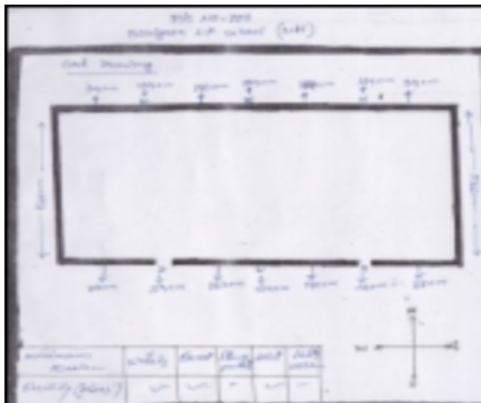

নিৰ্বাচক পঞ্জীয়ন বিষয়াৰ স্বাক্ষৰ

Nazri Naksha

Google Map View

Polling Station Building Front View

ভোটগ্ৰহন কেন্দ্ৰৰ সন্মুখৰ দৃশ্য

Cad View

Key MAP View

1 নাম : আব্দুল জলিল পিতাৰ নাম: সাজন আলী ঘৰ নং : 1 বয়স : 59 লিঙ্গ : পুৰুষ	DNB9734592 ফটো উপলব্ধ	2 নাম : আলোছা বেগম স্বামীৰ নাম: আব্দুল জলিল ঘৰ নং : 1 বয়স : 57 লিঙ্গ : মহিলা	DNB9734605 ফটো উপলব্ধ	3 নাম : মঃ দুলাল মিঞা পিতাৰ নাম: সাজন আলী ঘৰ নং : 1 বয়স : 43 লিঙ্গ : পুৰুষ	DNB9734616 ফটো উপলব্ধ
4 নাম : ছাদাম হুছেইন পিতাৰ নাম: আব্দুল জলিল ঘৰ নং : 1 বয়স : 31 লিঙ্গ : পুৰুষ	DNB0004036 ফটো উপলব্ধ	5 নাম : ওমে কুলচুম পিতাৰ নাম: জয়নাল আদিন ঘৰ নং : 01 বয়স : 28 লিঙ্গ : মহিলা	DNB0332585 ফটো উপলব্ধ	6 নাম : জয়গুন নেছা স্বামীৰ নাম: দুলাল মিঞা ঘৰ নং : 1 বয়স : 27 লিঙ্গ : মহিলা	DNB0333427 ফটো উপলব্ধ
7 নাম : ইক্ৰামুল হক পিতাৰ নাম: আব্দুল জলিল ঘৰ নং : 01 বয়স : 26 লিঙ্গ : পুৰুষ	DNB0707315 ফটো উপলব্ধ	8 নাম : ছুফিয়া খাতুন পিতাৰ নাম: জয়নাল আবদিন ঘৰ নং : 1 বয়স : 25 লিঙ্গ : মহিলা	DNB0680413 ফটো উপলব্ধ	9 নাম : ছবিৰন নেছা স্বামীৰ নাম: ছাদাম হুছেইন ঘৰ নং : 01 বয়স : 23 লিঙ্গ : মহিলা	DNB1128834 ফটো উপলব্ধ
10 নাম : ইদ্দিছ আলী পিতাৰ নাম: আব্দুল জলিল ঘৰ নং : 01 বয়স : 22 লিঙ্গ : পুৰুষ	ECF0000273 ফটো উপলব্ধ	11 নাম : অমিছা বেগম স্বামীৰ নাম: হজৰত আলী ঘৰ নং : 2 বয়স : 67 লিঙ্গ : মহিলা	ECF0090191 ফটো উপলব্ধ	12 নাম : মোজামেল হুছেইন পিতাৰ নাম: হজৰত আলী ঘৰ নং : 2 বয়স : 39 লিঙ্গ : পুৰুষ	DNB9734650 ফটো উপলব্ধ
13 নাম : মৰিছ ফুল স্বামীৰ নাম: মোজামিল হুছেইন ঘৰ নং : 2 বয়স : 34 লিঙ্গ : মহিলা	DNB9734661 ফটো উপলব্ধ	14 নাম : হাবিদা খাতুন স্বামীৰ নাম: মোসাব্বফ হুছেইন ঘৰ নং : 2 বয়স : 29 লিঙ্গ : মহিলা	DNB1971353 ফটো উপলব্ধ	15 নাম : মোবাৰক হুছেইন পিতাৰ নাম: হজৰত আলী ঘৰ নং : 2 বয়স : 28 লিঙ্গ : পুৰুষ	DNB1971148 ফটো উপলব্ধ
16 নাম : হানিফ আলী পিতাৰ নাম: হজৰত আলী ঘৰ নং : 2 বয়স : 23 লিঙ্গ : পুৰুষ	ECF0115287 ফটো উপলব্ধ	17 নাম : কমলা বেওৱা স্বামীৰ নাম: হাছেইন আলী ঘৰ নং : 3 বয়স : 85 লিঙ্গ : মহিলা	ECF0090340 ফটো উপলব্ধ	18 নাম : কমৰুদ্দিন পিতাৰ নাম: হাছেইন আলী ঘৰ নং : 3 বয়স : 63 লিঙ্গ : পুৰুষ	DNB9734683 ফটো উপলব্ধ
19 নাম : আক্ৰিমা বেগম স্বামীৰ নাম: কমৰুদ্দিন ঘৰ নং : 3 বয়স : 58 লিঙ্গ : মহিলা	DNB9734694 ফটো উপলব্ধ	20 নাম : জহুৰ উদ্দিন পিতাৰ নাম: হাছেইন আলী ঘৰ নং : 3 বয়স : 58 লিঙ্গ : পুৰুষ	DNB9734707 ফটো উপলব্ধ	21 নাম : ছমৰুদ্দিন পিতাৰ নাম: হাছেইন ঘৰ নং : 3 বয়স : 55 লিঙ্গ : পুৰুষ	DNB9734729 ফটো উপলব্ধ
22 নাম : শোনাতান স্বামীৰ নাম: জহুৰুদ্দিন ঘৰ নং : 3 বয়স : 53 লিঙ্গ : মহিলা	DNB9734718 ফটো উপলব্ধ	23 নাম : মানিকজান স্বামীৰ নাম: ছমৰুদ্দিন ঘৰ নং : 3 বয়স : 52 লিঙ্গ : মহিলা	DNB9734730 ফটো উপলব্ধ	24 নাম : উমৰ আলী পিতাৰ নাম: ফজৰ সেখ ঘৰ নং : 03 বয়স : 41 লিঙ্গ : পুৰুষ	DNB0659789 ফটো উপলব্ধ
25 নাম : আকবৰ আলী পিতাৰ নাম: কমৰুদ্দিন ঘৰ নং : 3 বয়স : 34 লিঙ্গ : পুৰুষ	DNB9734672 ফটো উপলব্ধ	26 নাম : খালেদা বেগম স্বামীৰ নাম: আকবৰ আলী ঘৰ নং : 3 বয়স : 31 লিঙ্গ : মহিলা	DNB1970929 ফটো উপলব্ধ	27 নাম : ছাহা আলম পিতাৰ নাম: কমৰুদ্দিন ঘৰ নং : 3 বয়স : 29 লিঙ্গ : পুৰুষ	DNB9745420 ফটো উপলব্ধ
28 নাম : আজিজুল হক পিতাৰ নাম: কমৰুদ্দিন ঘৰ নং : 3 বয়স : 26 লিঙ্গ : পুৰুষ	DNB0303693 ফটো উপলব্ধ	29 নাম : মইনুল হক পিতাৰ নাম: সমৰুদ্দিন আদীন ঘৰ নং : 3 বয়স : 25 লিঙ্গ : পুৰুষ	DNB0389742 ফটো উপলব্ধ	30 নাম : জইতানা ভানু স্বামীৰ নাম: স্বাহা আলম ঘৰ নং : 3 বয়স : 24 লিঙ্গ : মহিলা	ECF0366328 ফটো উপলব্ধ