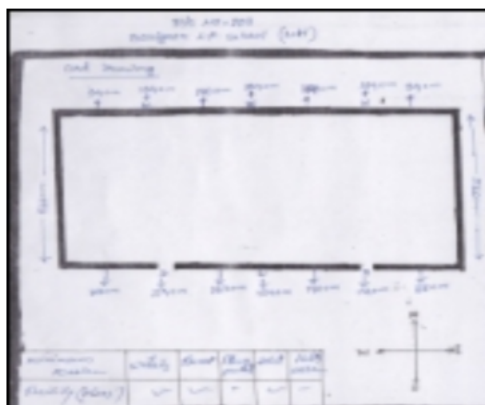

নিৰ্বাচক পঞ্জীয়ন বিষয়াৰ স্বাক্ষৰ

Nazri Naksha

Google Map View

Polling Station Building Front View

ভোটগ্ৰহন কেন্দ্ৰৰ সন্মুখৰ দৃশ্য

Cad View

Key MAP View

1 নাম : মাৰফত আলী পিতাৰ নাম: আক্কাছ আলী ঘৰ নং : 125 বয়স : 22 লিঙ্গ : পুৰুষ	ECF0269985 ফটো উপলব্ধ	2 নাম : আব বক্কৰ ছিদ্দিক পিতাৰ নাম: মাজিবৰ বহমান ঘৰ নং : 126 বয়স : 22 লিঙ্গ : পুৰুষ	DNB1414549 ফটো উপলব্ধ	3 নাম : ছাজেদা বেগম স্বামীৰ নাম: তাহেৰ আলী ঘৰ নং : 128 বয়স : 28 লিঙ্গ : মহিলা	DNB0561092 ফটো উপলব্ধ
S 4 নাম : বমিছা বেগম স্বামীৰ নাম: আহিজল হক ঘৰ নং : 132 বয়স : 24 লিঙ্গ : মহিলা	DNB1301316 ফটো উপলব্ধ	5 নাম : ছেলিমা বেগম স্বামীৰ নাম: আব্দুল ছালাম ঘৰ নং : 136 বয়স : 25 লিঙ্গ : মহিলা	DNB0640565 ফটো উপলব্ধ	6 নাম : মফিজা বেগম স্বামীৰ নাম: ছুলতান আলী ঘৰ নং : 141 বয়স : 23 লিঙ্গ : মহিলা	DNB1253707 ফটো উপলব্ধ
7 নাম : মুশাৰফ আলী পিতাৰ নাম: শাহজামাল ঘৰ নং : 146 বয়স : 25 লিঙ্গ : পুৰুষ	DNB0755686 ফটো উপলব্ধ	S 8 নাম : বুকছানা খাতুন স্বামীৰ নাম: মুশাৰফ আলী ঘৰ নং : 146 বয়স : 19 লিঙ্গ : মহিলা	ECF0371856 ফটো উপলব্ধ	9 নাম : চুলতানা পাৰবিন স্বামীৰ নাম: ছাহ আলম ঘৰ নং : 149 বয়স : 26 লিঙ্গ : মহিলা	DNB1216886 ফটো উপলব্ধ
# 10 নাম : বিয়াজুদ্দিন পিতাৰ নাম: ছিদ্দিক আলী ঘৰ নং : 153 বয়স : 23 লিঙ্গ : পুৰুষ	DNB1422997 ফটো উপলব্ধ	S 11 নাম : ছোলতানা বেজিয়া পিতাৰ নাম: চাগ মিয়া ঘৰ নং : 158 বয়স : 22 লিঙ্গ : মহিলা	ECF0046342 ফটো উপলব্ধ	12 নাম : বুবিনা আখতাৰা বেগম স্বামীৰ নাম: আহমেদ আলি ঘৰ নং : 159 বয়স : 29 লিঙ্গ : মহিলা	DNB0343590 ফটো উপলব্ধ
13 নাম : শুকুৰ আলী পিতাৰ নাম: আব্দুল ছালাম ঘৰ নং : 159 বয়স : 22 লিঙ্গ : পুৰুষ	DNB1376086 ফটো উপলব্ধ	14 নাম : কমলা বেগম স্বামীৰ নাম: শুকুৰ আলী ঘৰ নং : 159 বয়স : 21 লিঙ্গ : মহিলা	ECF0318964 ফটো উপলব্ধ	S 15 নাম : তালেব আলী পিতাৰ নাম: আহমেদ আলী ঘৰ নং : 164 বয়স : 23 লিঙ্গ : পুৰুষ	DNB2117125 ফটো উপলব্ধ
16 নাম : মুছাৰফ আলি পিতাৰ নাম: মতলেব উদ্দিন ঘৰ নং : 165 বয়স : 59 লিঙ্গ : পুৰুষ	DNB9641989 ফটো উপলব্ধ	17 নাম : আতৰ ভান স্বামীৰ নাম: মোছাৰফ আলি ঘৰ নং : 165 বয়স : 51 লিঙ্গ : মহিলা	DNB9642006 ফটো উপলব্ধ	18 নাম : ইছমাইল আলি পিতাৰ নাম: মতলেব উদ্দিন ঘৰ নং : 165 বয়স : 49 লিঙ্গ : পুৰুষ	DNB9641990 ফটো উপলব্ধ
19 নাম : মৰ্জিনা বেগম স্বামীৰ নাম: ইছমাইল আলি ঘৰ নং : 165 বয়স : 28 লিঙ্গ : মহিলা	DNB0367268 ফটো উপলব্ধ	20 নাম : বাহাৰুল ইছলাম পিতাৰ নাম: আব্দুল মতলেব ঘৰ নং : 165 বয়স : 26 লিঙ্গ : পুৰুষ	DNB0308320 ফটো উপলব্ধ	21 নাম : ছুনদৰি বেগম স্বামীৰ নাম: বাহাৰুল ইছলাম ঘৰ নং : 165 বয়স : 26 লিঙ্গ : মহিলা	DNB0298703 ফটো উপলব্ধ
S2 22 নাম : ফৰিদা খাতুন স্বামীৰ নাম: মুছাৰফ আলী ঘৰ নং : 165 বয়স : 19 লিঙ্গ : মহিলা	ECF0254441 ফটো উপলব্ধ	23 নাম : ছৈয়দুৰ বহমান পিতাৰ নাম: আব্দুলহামেদ বেপাৰী ঘৰ নং : 166 বয়স : 60 লিঙ্গ : পুৰুষ	DNB9642028 ফটো উপলব্ধ	24 নাম : বছৰ উদ্দিন পিতাৰ নাম: আব্দুলহামেদ বেপাৰী ঘৰ নং : 166 বয়স : 54 লিঙ্গ : পুৰুষ	DNB9642039 ফটো উপলব্ধ
25 নাম : আহিতন নেচা স্বামীৰ নাম: ছৈয়দুৰ বহমান ঘৰ নং : 166 বয়স : 50 লিঙ্গ : মহিলা	DNB9642051 ফটো উপলব্ধ	26 নাম : শুৰতী খাতুন স্বামীৰ নাম: বছৰ উদ্দিন ঘৰ নং : 166 বয়স : 41 লিঙ্গ : মহিলা	DNB9642062 ফটো উপলব্ধ	27 নাম : ছোলমান আলী পিতাৰ নাম: বছৰুদ্দিন - ঘৰ নং : 166 বয়স : 27 লিঙ্গ : পুৰুষ	DNB0299651 ফটো উপলব্ধ
28 নাম : বচিদা বেগম স্বামীৰ নাম: ছোলমান আলী ঘৰ নং : 166 বয়স : 23 লিঙ্গ : মহিলা	DNB1192798 ফটো উপলব্ধ	# 29 নাম : পাৰবিনা বেগম পিতাৰ নাম: বছৰ উদ্দিন ঘৰ নং : 166 বয়স : 19 লিঙ্গ : মহিলা	ECF0260943 ফটো উপলব্ধ	D 30 নাম : জায়েদা বেগম স্বামীৰ নাম: নূৰ আলি ঘৰ নং : 168 বয়স : 74 লিঙ্গ : মহিলা	DNB9642084 ফটো উপলব্ধ