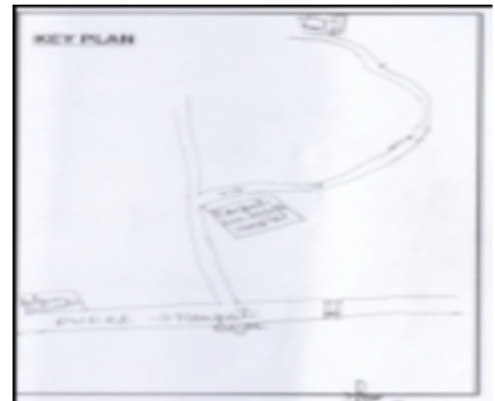

নিৰ্বাচক পঞ্জীয়ন বিষয়াৰ স্বাক্ষৰ

Nazri Naksha

Google Map View

Polling Station Building Front View

ভোটগ্ৰহন কেন্দ্ৰৰ সন্মুখৰ দৃশ্য

Cad View

Key MAP View

1 নাম : ছোৰহাব আলী পিতাৰ নাম: আব্দুল খালেক ঘৰ নং : 1 বয়স : 56 লিঙ্গ : পুৰুষ	DNB3634568 ফটো উপলব্ধ	2 নাম : খবিরন নেচা স্বামীৰ নাম: চোৰহাব আলী ঘৰ নং : 1 বয়স : 51 লিঙ্গ : মহিলা	DNB3634579 ফটো উপলব্ধ	3 নাম : ছফিকুল ইছলাম পিতাৰ নাম: ছোৰহাব আলী ঘৰ নং : 1 বয়স : 30 লিঙ্গ : পুৰুষ	DNB5111869 ফটো উপলব্ধ
4 নাম : খইবৰ আলী পিতাৰ নাম: ছোৰহাব আলী ঘৰ নং : 1 বয়স : 29 লিঙ্গ : পুৰুষ	DNB0217430 ফটো উপলব্ধ	5 নাম : ফিৰজা বেগম স্বামীৰ নাম: খইবৰ আলী ঘৰ নং : 01 বয়স : 29 লিঙ্গ : মহিলা	DNB0727339 ফটো উপলব্ধ	6 নাম : ছয়বৰ আলী পিতাৰ নাম: ছোৰহাব আলী ঘৰ নং : 1 বয়স : 27 লিঙ্গ : পুৰুষ	DNB0456731 ফটো উপলব্ধ
7 নাম : ছবিবিকুল ইছলাম পিতাৰ নাম: ছোৰহাব আলী ঘৰ নং : 01 বয়স : 25 লিঙ্গ : পুৰুষ	DNB0711499 ফটো উপলব্ধ	8 নাম : আলীমুন নেচা স্বামীৰ নাম: চিদ্দিক আলী ঘৰ নং : 2 বয়স : 51 লিঙ্গ : মহিলা	DNB3634591 ফটো উপলব্ধ	9 নাম : আইজদ্দিন পিতাৰ নাম: ছিদ্দিক আলী ঘৰ নং : 2 বয়স : 35 লিঙ্গ : পুৰুষ	DNB3647312 ফটো উপলব্ধ
10 নাম : মিছিবন নেছা স্বামীৰ নাম: আইজদ্দিন ঘৰ নং : 2 বয়স : 28 লিঙ্গ : মহিলা	DNB0114108 ফটো উপলব্ধ	11 নাম : ইকবাল ভুছেইন পিতাৰ নাম: ছিদ্দিক আলী ঘৰ নং : 2 বয়স : 23 লিঙ্গ : পুৰুষ	DNB2085330 ফটো উপলব্ধ	12 নাম : আহেলা খাতুন স্বামীৰ নাম: ইদ্ৰিচ আলী ঘৰ নং : 3 বয়স : 56 লিঙ্গ : মহিলা	DNB3634615 ফটো উপলব্ধ
13 নাম : আছিবণ নেছা পিতাৰ নাম: ইদ্ৰিচ আলী ঘৰ নং : 3 বয়স : 44 লিঙ্গ : মহিলা	DNB0223255 ফটো উপলব্ধ	14 নাম : আহেৰ আলী পিতাৰ নাম: ইদ্ৰিচ আলী ঘৰ নং : 03 বয়স : 31 লিঙ্গ : পুৰুষ	DNB1949742 ফটো উপলব্ধ	15 নাম : মালেকা খাতুন স্বামীৰ নাম: আহেৰ আলী ঘৰ নং : 03 বয়স : 29 লিঙ্গ : মহিলা	DNB1949560 ফটো উপলব্ধ
16 নাম : আমীৰ আলী পিতাৰ নাম: জামিৰ আলী ঘৰ নং : 8 বয়স : 71 লিঙ্গ : পুৰুষ	DNB3634626 ফটো উপলব্ধ	17 নাম : আছান আলী পিতাৰ নাম: জামিৰ আলী ঘৰ নং : 8 বয়স : 69 লিঙ্গ : পুৰুষ	DNB3634648 ফটো উপলব্ধ	18 নাম : চালেহা খাতুন স্বামীৰ নাম: আচান আলী ঘৰ নং : 8 বয়স : 67 লিঙ্গ : মহিলা	DNB3634659 ফটো উপলব্ধ
19 নাম : জামিৰন নেছা স্বামীৰ নাম: আমিৰ আলী ঘৰ নং : 8 বয়স : 61 লিঙ্গ : মহিলা	DNB3634637 ফটো উপলব্ধ	20 নাম : আব্দুছ ছালাম পিতাৰ নাম: আচান আলী ঘৰ নং : 8 বয়স : 51 লিঙ্গ : পুৰুষ	DNB3634660 ফটো উপলব্ধ	21 নাম : মঃ আবুল কালাম আজাদ পিতাৰ নাম: মঃ আছান আলী ঘৰ নং : 8 বয়স : 46 লিঙ্গ : পুৰুষ	DNB3634682 ফটো উপলব্ধ
22 নাম : তানজিয়া বেগম স্বামীৰ নাম: আব্দুল ছালাম ঘৰ নং : 8 বয়স : 43 লিঙ্গ : মহিলা	DNB3634671 ফটো উপলব্ধ	23 নাম : আফজালুৰ বহমান পিতাৰ নাম: আছান আলী ঘৰ নং : 8 বয়স : 37 লিঙ্গ : পুৰুষ	DNB3634717 ফটো উপলব্ধ	24 নাম : হাছিনা খাতুন স্বামীৰ নাম: আফজালুৰ বহমান ঘৰ নং : 8 বয়স : 34 লিঙ্গ : মহিলা	DNB3647301 ফটো উপলব্ধ
25 নাম : চুলতানা জেবিন আখতাৰ স্বামীৰ নাম: আবুল কালাম আজাদ ঘৰ নং : 8 বয়স : 33 লিঙ্গ : মহিলা	DNB3634728 ফটো উপলব্ধ	26 নাম : আজাহাৰ আলী পিতাৰ নাম: আমিৰ আলী ঘৰ নং : 08 বয়স : 29 লিঙ্গ : পুৰুষ	DNB1949571 ফটো উপলব্ধ	27 নাম : জেছমিনা পাৰবিন পিতাৰ নাম: আমিৰ আলী ঘৰ নং : 4 বয়স : 25 লিঙ্গ : মহিলা	DNB1214089 ফটো উপলব্ধ
28 নাম : মিনাৰা বেগম স্বামীৰ নাম: আজাহাৰ আলী ঘৰ নং : 4 বয়স : 24 লিঙ্গ : মহিলা	DNB1214071 ফটো উপলব্ধ	29 নাম : তৌহিদুৰ বহমান পিতাৰ নাম: আব্দুছ ছালাম ঘৰ নং : 4 বয়স : 24 লিঙ্গ : পুৰুষ	DNB1231307 ফটো উপলব্ধ	30 নাম : ছাদিয়া ছিদ্দিকা পিতাৰ নাম: আব্দুছ ছালাম ঘৰ নং : 04 বয়স : 22 লিঙ্গ : মহিলা	ECF0292029 ফটো উপলব্ধ