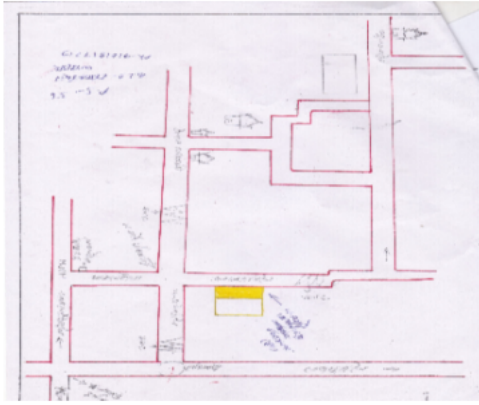

Nazri Naksha