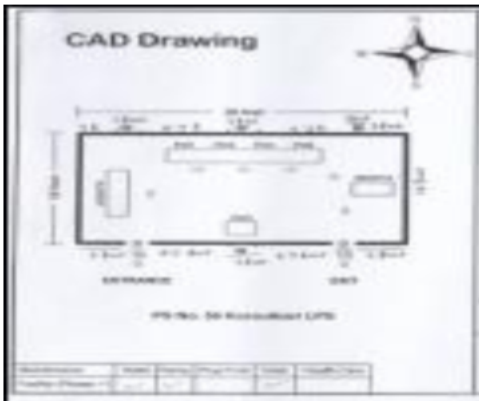

নিৰ্বাচক পঞ্জীয়ন বিষয়াৰ স্বাক্ষৰ

Nazri Naksha

Google Map View

Polling Station Building Front View

ভোটগ্ৰহন কেন্দ্ৰৰ সন্মুখৰ দৃশ্য

Cad View

Key MAP View

1 নাম : ছোৰহাব আলী পিতাৰ নাম: আব্দুল খালেক ঘৰ নং : 1 বয়স : 56 লিঙ্গ : পুৰুষ	DNB3634568 ফটো উপলব্ধ	2 নাম : খবিরন নেচা স্বামীৰ নাম: চোৰহাব আলী ঘৰ নং : 1 বয়স : 51 লিঙ্গ : মহিলা	DNB3634579 ফটো উপলব্ধ	3 নাম : ছফিকুল ইছলাম পিতাৰ নাম: ছোৰহাব আলী ঘৰ নং : 1 বয়স : 30 লিঙ্গ : পুৰুষ	DNB5111869 ফটো উপলব্ধ
4 নাম : খইবৰ আলী পিতাৰ নাম: ছোৰহাব আলী ঘৰ নং : 1 বয়স : 29 লিঙ্গ : পুৰুষ	DNB0217430 ফটো উপলব্ধ	5 নাম : ফিৰজা বেগম স্বামীৰ নাম: খইবৰ আলী ঘৰ নং : 01 বয়স : 29 লিঙ্গ : মহিলা	DNB0727339 ফটো উপলব্ধ	6 নাম : ছয়বৰ আলী পিতাৰ নাম: ছোৰহাব আলী ঘৰ নং : 1 বয়স : 27 লিঙ্গ : পুৰুষ	DNB0456731 ফটো উপলব্ধ
7 নাম : ছবিবিকুল ইছলাম পিতাৰ নাম: ছোৰহাব আলী ঘৰ নং : 01 বয়স : 25 লিঙ্গ : পুৰুষ	DNB0711499 ফটো উপলব্ধ	8 নাম : আলীমুন নেচা স্বামীৰ নাম: চিদ্দিক আলী ঘৰ নং : 2 বয়স : 51 লিঙ্গ : মহিলা	DNB3634591 ফটো উপলব্ধ	9 নাম : আইজদ্দিন পিতাৰ নাম: ছিদ্দিক আলী ঘৰ নং : 2 বয়স : 35 লিঙ্গ : পুৰুষ	DNB3647312 ফটো উপলব্ধ
10 নাম : মিছিবন নেছা স্বামীৰ নাম: আইজদ্দিন ঘৰ নং : 2 বয়স : 28 লিঙ্গ : মহিলা	DNB0114108 ফটো উপলব্ধ	11 নাম : ইকবাল ভুছেইন পিতাৰ নাম: ছিদ্দিক আলী ঘৰ নং : 2 বয়স : 23 লিঙ্গ : পুৰুষ	DNB2085330 ফটো উপলব্ধ	12 নাম : আহেলা খাতুন স্বামীৰ নাম: ইদ্ৰিচ আলী ঘৰ নং : 3 বয়স : 56 লিঙ্গ : মহিলা	DNB3634615 ফটো উপলব্ধ
13 নাম : আছিবণ নেছা পিতাৰ নাম: ইদ্ৰিচ আলী ঘৰ নং : 3 বয়স : 44 লিঙ্গ : মহিলা	DNB0223255 ফটো উপলব্ধ	14 নাম : আহেৰ আলী পিতাৰ নাম: ইদ্ৰিচ আলী ঘৰ নং : 03 বয়স : 31 লিঙ্গ : পুৰুষ	DNB1949742 ফটো উপলব্ধ	15 নাম : মালেকা খাতুন স্বামীৰ নাম: আহেৰ আলী ঘৰ নং : 03 বয়স : 29 লিঙ্গ : মহিলা	DNB1949560 ফটো উপলব্ধ
16 নাম : আমীৰ আলী পিতাৰ নাম: জামিৰ আলী ঘৰ নং : 8 বয়স : 71 লিঙ্গ : পুৰুষ	DNB3634626 ফটো উপলব্ধ	17 নাম : আছান আলী পিতাৰ নাম: জামিৰ আলী ঘৰ নং : 8 বয়স : 69 লিঙ্গ : পুৰুষ	DNB3634648 ফটো উপলব্ধ	18 নাম : চালেহা খাতুন স্বামীৰ নাম: আচান আলী ঘৰ নং : 8 বয়স : 67 লিঙ্গ : মহিলা	DNB3634659 ফটো উপলব্ধ
19 নাম : জামিৰন নেছা স্বামীৰ নাম: আমিৰ আলী ঘৰ নং : 8 বয়স : 61 লিঙ্গ : মহিলা	DNB3634637 ফটো উপলব্ধ	20 নাম : আব্দুছ ছালাম পিতাৰ নাম: আচান আলী ঘৰ নং : 8 বয়স : 51 লিঙ্গ : পুৰুষ	DNB3634660 ফটো উপলব্ধ	21 নাম : মঃ আবুল কালাম আজাদ পিতাৰ নাম: মঃ আছান আলী ঘৰ নং : 8 বয়স : 46 লিঙ্গ : পুৰুষ	DNB3634682 ফটো উপলব্ধ
22 নাম : তানজিয়া বেগম স্বামীৰ নাম: আব্দুল ছালাম ঘৰ নং : 8 বয়স : 43 লিঙ্গ : মহিলা	DNB3634671 ফটো উপলব্ধ	23 নাম : আফজালুৰ বহমান পিতাৰ নাম: আছান আলী ঘৰ নং : 8 বয়স : 37 লিঙ্গ : পুৰুষ	DNB3634717 ফটো উপলব্ধ	24 নাম : হাছিনা খাতুন স্বামীৰ নাম: আফজালুৰ বহমান ঘৰ নং : 8 বয়স : 34 লিঙ্গ : মহিলা	DNB3647301 ফটো উপলব্ধ
25 নাম : চুলতানা জেবিন আখতাৰ স্বামীৰ নাম: আবুল কালাম আজাদ ঘৰ নং : 8 বয়স : 33 লিঙ্গ : মহিলা	DNB3634728 ফটো উপলব্ধ	26 নাম : আজাহাৰ আলী পিতাৰ নাম: আমিৰ আলী ঘৰ নং : 08 বয়স : 29 লিঙ্গ : পুৰুষ	DNB1949571 ফটো উপলব্ধ	27 নাম : জেছমিনা পাৰবিন পিতাৰ নাম: আমিৰ আলী ঘৰ নং : 4 বয়স : 25 লিঙ্গ : মহিলা	DNB1214089 ফটো উপলব্ধ
28 নাম : মিনাৰা বেগম স্বামীৰ নাম: আজাহাৰ আলী ঘৰ নং : 4 বয়স : 24 লিঙ্গ : মহিলা	DNB1214071 ফটো উপলব্ধ	29 নাম : তৌহিদুৰ বহমান পিতাৰ নাম: আব্দুছ ছালাম ঘৰ নং : 4 বয়স : 24 লিঙ্গ : পুৰুষ	DNB1231307 ফটো উপলব্ধ	30 নাম : ছাদিয়া ছিদ্দিকা পিতাৰ নাম: আব্দুছ ছালাম ঘৰ নং : 04 বয়স : 22 লিঙ্গ : মহিলা	ECF0292029 ফটো উপলব্ধ