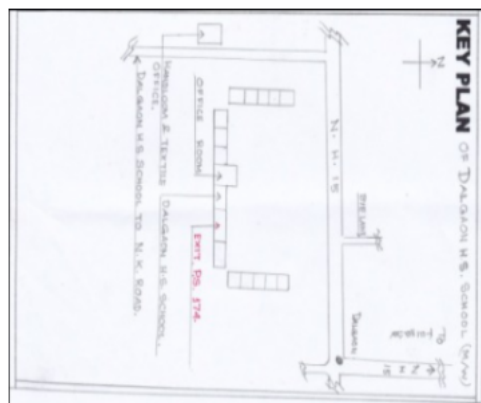

নিৰ্বাচক পঞ্জীয়ন বিষয়াৰ স্বাক্ষৰ

Nazri Naksha

Google Map View

Polling Station Building Front View

ভোটগ্ৰহন কেন্দ্ৰৰ সন্মুখৰ দৃশ্য

Cad View

Key MAP View

1 নাম : আনোবাৰা মহম্মদ পিতাৰ নাম: শ্বেৰ মহম্মদ ঘৰ নং : 16 বয়স : 40 লিঙ্গ : পুৰুষ	GNS1109053 ফটো উপলব্ধ	2 নাম : ওনজিলা খাতুন স্বামীৰ নাম: মিজানুৰ রহমান ঘৰ নং : 22 বয়স : 28 লিঙ্গ : মহিলা	DNB0366021 ফটো উপলব্ধ	3 নাম : জহিৰন বেগম পিতাৰ নাম: জহুৰুদ্দিন ঘৰ নং : 33 বয়স : 25 লিঙ্গ : মহিলা	DNB1814508 ফটো উপলব্ধ
S 4 নাম : বাহিদ্দা বেগম স্বামীৰ নাম: জালাল উদ্দিন ঘৰ নং : 42 বয়স : 21 লিঙ্গ : মহিলা	DNB5067996 ফটো উপলব্ধ	5 নাম : ছোমৰ আলী পিতাৰ নাম: মতলেব আলী ঘৰ নং : 74 বয়স : 28 লিঙ্গ : পুৰুষ	DNB1540251 ফটো উপলব্ধ	6 নাম : হাফিজা খাতুন পিতাৰ নাম: হাচমত আলী ঘৰ নং : 88 বয়স : 23 লিঙ্গ : মহিলা	DNB1772425 ফটো উপলব্ধ
7 নাম : ওহাজিদৰ রহমান পিতাৰ নাম: হাচমত আলী ঘৰ নং : 88 বয়স : 20 লিঙ্গ : পুৰুষ	ECF0014118 ফটো উপলব্ধ	8 নাম : মোৰশ্বিদা বেগম স্বামীৰ নাম: মোশ্বাৰফ হুছেইন ঘৰ নং : 104 বয়স : 31 লিঙ্গ : মহিলা	DNB0010967 ফটো উপলব্ধ	9 নাম : মুলকজান বেগম স্বামীৰ নাম: শাহজুদ্দিন ঘৰ নং : 124 বয়স : 23 লিঙ্গ : মহিলা	DNB1892918 ফটো উপলব্ধ
10 নাম : মুছকেদা বেগম স্বামীৰ নাম: আজিজুৰ রহমান ঘৰ নং : 198 বয়স : 29 লিঙ্গ : মহিলা	FCM0014628 ফটো উপলব্ধ	11 নাম : হালিমা খাতুন স্বামীৰ নাম: জিন্নত আলী ঘৰ নং : 242 বয়স : 36 লিঙ্গ : মহিলা	DNB0144527 ফটো উপলব্ধ	12 নাম : আইনুল হক পিতাৰ নাম: তাহেৰ আলী ঘৰ নং : 282 বয়স : 32 লিঙ্গ : পুৰুষ	DNB0395665 ফটো উপলব্ধ
13 নাম : হুৰমুজ আলী পিতাৰ নাম: আমিৰ উদ্দিন ঘৰ নং : 244 বয়স : 30 লিঙ্গ : পুৰুষ	DNB0145227 ফটো উপলব্ধ	14 নাম : জেলেহা খাতুন স্বামীৰ নাম: হুৰমুজ আলী ঘৰ নং : 244 বয়স : 30 লিঙ্গ : মহিলা	DNB0464784 ফটো উপলব্ধ	15 নাম : আছমিনা বেগম স্বামীৰ নাম: মন্নাছ আলী ঘৰ নং : 259 বয়স : 27 লিঙ্গ : মহিলা	DNB0398909 ফটো উপলব্ধ
16 নাম : নৌসাদ আলী পিতাৰ নাম: হানিফ উদ্দিন ঘৰ নং : 263 বয়স : 47 লিঙ্গ : পুৰুষ	DNB1174589 ফটো উপলব্ধ	17 নাম : তহিৰন খাতুন পিতাৰ নাম: হানিফ উদ্দিন ঘৰ নং : 263 বয়স : 38 লিঙ্গ : মহিলা	DNB1174590 ফটো উপলব্ধ	18 নাম : জেলেহা খাতুন স্বামীৰ নাম: নৌসাদ আলী ঘৰ নং : 263 বয়স : 37 লিঙ্গ : মহিলা	DNB1174603 ফটো উপলব্ধ
19 নাম : নাছিমা বেগম পিতাৰ নাম: নৌসাদ আলী ঘৰ নং : 263 বয়স : 23 লিঙ্গ : মহিলা	ECF0016709 ফটো উপলব্ধ	20 নাম : কমলা বিবি স্বামীৰ নাম: আব্দুল গনি ঘৰ নং : 268 বয়স : 75 লিঙ্গ : মহিলা	DNB1174625 ফটো উপলব্ধ	21 নাম : কমৰুদ্দিন পিতাৰ নাম: আব্দুল গনি ঘৰ নং : 268 বয়স : 57 লিঙ্গ : পুৰুষ	DNB1174636 ফটো উপলব্ধ
22 নাম : জুমৰ আলী পিতাৰ নাম: আব্দুল গনি ঘৰ নং : 268 বয়স : 51 লিঙ্গ : পুৰুষ	DNB1174658 ফটো উপলব্ধ	23 নাম : নুৰজাহান স্বামীৰ নাম: কমৰুদ্দিন ঘৰ নং : 268 বয়স : 49 লিঙ্গ : মহিলা	DNB1174647 ফটো উপলব্ধ	24 নাম : আৰব আলী পিতাৰ নাম: আব্দুল গনি ঘৰ নং : 268 বয়স : 47 লিঙ্গ : পুৰুষ	DNB1174670 ফটো উপলব্ধ
25 নাম : গুলেছা খাতুন স্বামীৰ নাম: জুমৰ আলী ঘৰ নং : 268 বয়স : 41 লিঙ্গ : মহিলা	DNB1174669 ফটো উপলব্ধ	26 নাম : আজিৰন নেছা স্বামীৰ নাম: আৰব আলী ঘৰ নং : 268 বয়স : 39 লিঙ্গ : মহিলা	DNB1174681 ফটো উপলব্ধ	27 নাম : নুৰুল হক পিতাৰ নাম: কমৰুদ্দিন ঘৰ নং : 268 বয়স : 27 লিঙ্গ : পুৰুষ	DNB0401349 ফটো উপলব্ধ
28 নাম : আমিনুল হক পিতাৰ নাম: জুমৰ আলী ঘৰ নং : 264 বয়স : 22 লিঙ্গ : পুৰুষ	ECF0333377 ফটো উপলব্ধ	29 নাম : বাবিয়া খাতুন স্বামীৰ নাম: মুচলিম উদ্দিন ঘৰ নং : 265 বয়স : 79 লিঙ্গ : মহিলা	DNB1174705 ফটো উপলব্ধ	30 নাম : আমিৰুদ্দিন পিতাৰ নাম: মুচলিম উদ্দিন ঘৰ নং : 265 বয়স : 63 লিঙ্গ : পুৰুষ	DNB1174716 ফটো উপলব্ধ