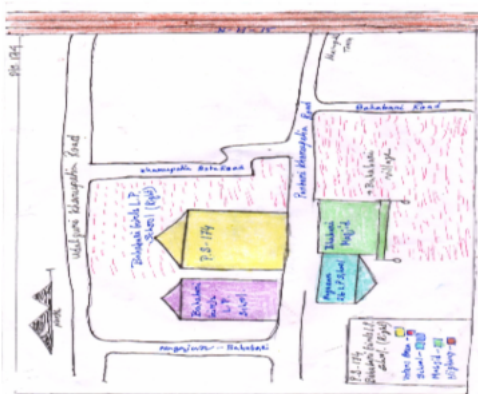

Nazri Naksha