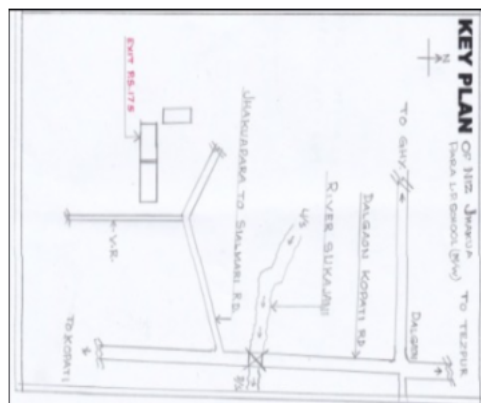

নিৰ্বাচক পঞ্জীয়ন বিষয়াৰ স্বাক্ষৰ

Nazri Naksha

Google Map View

Polling Station Building Front View

ভোটগ্ৰহন কেন্দ্ৰৰ সন্মুখৰ দৃশ্য

Cad View

Key MAP View

1 নাম : আব্দুল কৰিম পিতাৰ নাম: বহম আলি ঘৰ নং : 98 বয়স : 38 লিঙ্গ : পুৰুষ	DNB1183308 ফটো উপলব্ধ	2 নাম : আছমা বেগম স্বামীৰ নাম: ছাদ্দাম হুছেইন ঘৰ নং : 123 বয়স : 20 লিঙ্গ : মহিলা	ECF0081059 ফটো উপলব্ধ	3 নাম : জাহান্নাৰা বেগম স্বামীৰ নাম: আব্দুল আওৱাল ঘৰ নং : 130 বয়স : 28 লিঙ্গ : মহিলা	DNB0427609 ফটো উপলব্ধ
4 নাম : হানিফ আলী পিতাৰ নাম: আব্দুল মতলিব ঘৰ নং : 153 বয়স : 27 লিঙ্গ : পুৰুষ	DNB0540245 ফটো উপলব্ধ	5 নাম : মঃ হামেদ আলী পিতাৰ নাম: মঃ সাহা আলী ঘৰ নং : 172 বয়স : 23 লিঙ্গ : পুৰুষ	DNB1679877 ফটো উপলব্ধ	#2 6 নাম : জবেদা খাতুন স্বামীৰ নাম: আব্দুল আজিজ ঘৰ নং : 414 বয়স : 30 লিঙ্গ : মহিলা	DNB0714998 ফটো উপলব্ধ
# 7 নাম : মোকছুদা খাতুন স্বামীৰ নাম: ইশ্বাদ আলী ঘৰ নং : 321 বয়স : 26 লিঙ্গ : মহিলা	DNB0547216 ফটো উপলব্ধ	8 নাম : ৰহিয়া খাতুন পিতাৰ নাম: আব্দুল গনি ঘৰ নং : 264 বয়স : 36 লিঙ্গ : মহিলা	DNB0496083 ফটো উপলব্ধ	9 নাম : গোলাপ হুছেইন পিতাৰ নাম: জুমৰ আলী ঘৰ নং : 264 বয়স : 25 লিঙ্গ : পুৰুষ	DNB0528984 ফটো উপলব্ধ
10 নাম : শহিদল ইছলাম পিতাৰ নাম: অবস্যামা ঘৰ নং : 268 বয়স : 26 লিঙ্গ : পুৰুষ	DNB0496133 ফটো উপলব্ধ	11 নাম : মনুৱাৰা বেগম স্বামীৰ নাম: ছামিৰ আলী ঘৰ নং : 273 বয়স : 30 লিঙ্গ : মহিলা	DNB0533398 ফটো উপলব্ধ	12 নাম : শ্বাহা আলম পিতাৰ নাম: নছি শ্বেখ ঘৰ নং : 280 বয়স : 26 লিঙ্গ : পুৰুষ	DNB0494310 ফটো উপলব্ধ
13 নাম : তাহলিমা বেগম পিতাৰ নাম: কাছমুদ্দিন ঘৰ নং : 286 বয়স : 27 লিঙ্গ : মহিলা	DNB0493668 ফটো উপলব্ধ	14 নাম : ছালিমা খাতুন স্বামীৰ নাম: আব্দুল বাছিব ঘৰ নং : 290 বয়স : 35 লিঙ্গ : মহিলা	DNB0737940 ফটো উপলব্ধ	S 15 নাম : আফৰোজ নাহাৰ AFROZ NAHAR পিতাৰ নাম: আব্দুল হে ঘৰ নং : 313 বয়স : 23 লিঙ্গ : মহিলা	DNB1447978 ফটো উপলব্ধ
16 নাম : ছুৰুজ আলী পিতাৰ নাম: ফজলুল আমিন ঘৰ নং : 315 বয়স : 28 লিঙ্গ : পুৰুষ	DNB0686659 ফটো উপলব্ধ	17 নাম : জেছমিনা বেগম স্বামীৰ নাম: ছুৰুজ আলী ঘৰ নং : 315 বয়স : 25 লিঙ্গ : মহিলা	DNB5103023 ফটো উপলব্ধ	S 18 নাম : ৰসিদা বেগম পিতাৰ নাম: আমিৰ হুছেইন ঘৰ নং : 339 বয়স : 30 লিঙ্গ : মহিলা	DNB0539684 ফটো উপলব্ধ
19 নাম : চাহেৰা খাতুন পিতাৰ নাম: আবুল কাছেম ঘৰ নং : 351 বয়স : 61 লিঙ্গ : মহিলা	DNB1179108 ফটো উপলব্ধ	20 নাম : আবুল কালাম পিতাৰ নাম: আবুল কাছেম ঘৰ নং : 351 বয়স : 51 লিঙ্গ : পুৰুষ	DNB1179095 ফটো উপলব্ধ	21 নাম : আবিদা ছুলতানা স্বামীৰ নাম: আব্দুল ছামাদ খন্দকাৰ ঘৰ নং : 351 বয়স : 41 লিঙ্গ : মহিলা	DNB1179119 ফটো উপলব্ধ
22 নাম : মোছাঃ লাল ভান স্বামীৰ নাম: আবুল কালাম ঘৰ নং : 351 বয়স : 39 লিঙ্গ : মহিলা	DNB1179120 ফটো উপলব্ধ	23 নাম : ইউছোপ আলী পিতাৰ নাম: ফজল হক ঘৰ নং : 351 বয়স : 39 লিঙ্গ : পুৰুষ	DNB1184254 ফটো উপলব্ধ	24 নাম : ৰেহেনা পাৰ্বিন স্বামীৰ নাম: মুজামিল হক ঘৰ নং : 351 বয়স : 32 লিঙ্গ : মহিলা	DNB0376244 ফটো উপলব্ধ
25 নাম : মোজামিল হক পিতাৰ নাম: আবুল কালাম ঘৰ নং : 351 বয়স : 31 লিঙ্গ : পুৰুষ	DNB1184243 ফটো উপলব্ধ	26 নাম : ৰুকছানা বেগম স্বামীৰ নাম: ইউছোপ আলী ঘৰ নং : 351 বয়স : 31 লিঙ্গ : মহিলা	DNB1984776 ফটো উপলব্ধ	27 নাম : ছাহা আলম পিতাৰ নাম: আব্দুল কালাম ঘৰ নং : 351 বয়স : 29 লিঙ্গ : পুৰুষ	DNB0191858 ফটো উপলব্ধ
28 নাম : খন্দকাৰ শাহ মহঃ আব্দুল্লাহ পিতাৰ নাম: আব্দুল ছামাদ খন্দকাৰ ঘৰ নং : 351 বয়স : 26 লিঙ্গ : পুৰুষ	DNB0361600 ফটো উপলব্ধ	29 নাম : ছালেমা খাতুন স্বামীৰ নাম: সাহা আলম ঘৰ নং : 351 বয়স : 22 লিঙ্গ : মহিলা	ECF0104901 ফটো উপলব্ধ	30 নাম : খন্দকাৰ মঃ আল মাছুদ পিতাৰ নাম: আব্দুল ছামাদ ঘৰ নং : 351 বয়স : 20 লিঙ্গ : পুৰুষ	ECF0360693 ফটো উপলব্ধ