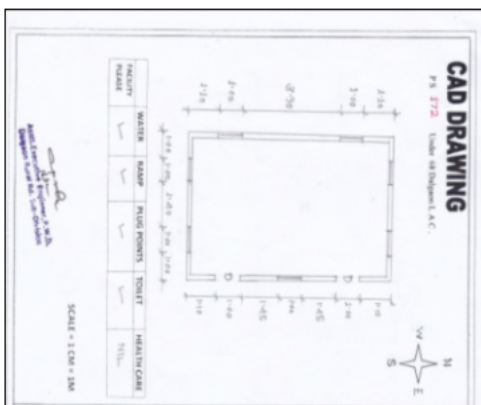

নিৰ্বাচক পঞ্জীয়ন বিষয়াৰ স্বাক্ষৰ

Nazri Naksha

Google Map View

Polling Station Building Front View

ভোটগ্ৰহন কেন্দ্ৰৰ সন্মুখৰ দৃশ্য

Cad View

Key MAP View

1 নাম : ছকিনা বেওঁৰা স্বামীৰ নাম: আবেদ আলী ঘৰ নং : 1 বয়স : 55 লিঙ্গ : মহিলা	DNB1154570 ফটো উপলব্ধ	2 নাম : তাৰা ভান বেওঁৰা স্বামীৰ নাম: আবেদ আলী ঘৰ নং : 1 বয়স : 53 লিঙ্গ : মহিলা	DNB1154581 ফটো উপলব্ধ	3 নাম : আৰফান আলী পিতাৰ নাম: আবেদ আলী ঘৰ নং : 1 বয়স : 42 লিঙ্গ : পুৰুষ	DNB2104792 ফটো উপলব্ধ
4 নাম : ছফিকুল ইছলাম পিতাৰ নাম: আবেদ আলী ঘৰ নং : 1 বয়স : 34 লিঙ্গ : পুৰুষ	DNB1154592 ফটো উপলব্ধ	5 নাম : তাহাৰুল ইছলাম পিতাৰ নাম: আবেদ আলী ঘৰ নং : 1 বয়স : 30 লিঙ্গ : পুৰুষ	DNB0004176 ফটো উপলব্ধ	6 নাম : উমেহানি বেগম স্বামীৰ নাম: ছফিকুল ইছলাম ঘৰ নং : 1 বয়স : 29 লিঙ্গ : মহিলা	DNB0003889 ফটো উপলব্ধ
7 নাম : ইনামুল সৰকাৰ পিতাৰ নাম: আবেদ আলী ঘৰ নং : 1 বয়স : 28 লিঙ্গ : পুৰুষ	DNB0004218 ফটো উপলব্ধ	8 নাম : বুজিনা বেগম পিতাৰ নাম: আবেদ আলী ঘৰ নং : 01 বয়স : 28 লিঙ্গ : মহিলা	DNB1653963 ফটো উপলব্ধ	9 নাম : আমিনা বেগম স্বামীৰ নাম: ইনামুল সৰকাৰ ঘৰ নং : 01 বয়স : 24 লিঙ্গ : মহিলা	DNB1653971 ফটো উপলব্ধ
10 নাম : শুকনী বেওঁৰা স্বামীৰ নাম: ছোৰহাব আলী ঘৰ নং : 2 বয়স : 75 লিঙ্গ : মহিলা	DNB1154616 ফটো উপলব্ধ	11 নাম : মাজুম আলী পিতাৰ নাম: ছোৰহাব আলী ঘৰ নং : 2 বয়স : 49 লিঙ্গ : পুৰুষ	DNB1154627 ফটো উপলব্ধ	12 নাম : শুকুৰ আলী পিতাৰ নাম: ছোৰহাব আলী ঘৰ নং : 2 বয়স : 45 লিঙ্গ : পুৰুষ	DNB1154649 ফটো উপলব্ধ
13 নাম : ছুলেমা খাতুন স্বামীৰ নাম: মাজুম আলী ঘৰ নং : 2 বয়স : 41 লিঙ্গ : মহিলা	DNB1154638 ফটো উপলব্ধ	14 নাম : ময়মনা খাতুন স্বামীৰ নাম: শুকুৰ আলী ঘৰ নং : 2 বয়স : 40 লিঙ্গ : মহিলা	DNB1154650 ফটো উপলব্ধ	15 নাম : আব্দুল বহিম পিতাৰ নাম: ছোৰহাব আলী ঘৰ নং : 2 বয়স : 34 লিঙ্গ : পুৰুষ	DNB1983739 ফটো উপলব্ধ
16 নাম : মনোৱাৰা বেগম স্বামীৰ নাম: আব্দুল বহিম ঘৰ নং : 2 বয়স : 29 লিঙ্গ : মহিলা	DNB0113829 ফটো উপলব্ধ	17 নাম : আকতাৰ আলী পিতাৰ নাম: শুকুৰ আলী ঘৰ নং : 161 বয়স : 28 লিঙ্গ : পুৰুষ	DNB0482687 ফটো উপলব্ধ	18 নাম : জয়নুদ্দিন আহমেদ পিতাৰ নাম: শুকুৰ আলী ঘৰ নং : 2 বয়স : 24 লিঙ্গ : পুৰুষ	DNB2101228 ফটো উপলব্ধ
19 নাম : দিলদাৰ হুছেইন পিতাৰ নাম: শুকুৰ আলী ঘৰ নং : 2 বয়স : 23 লিঙ্গ : পুৰুষ	DNB2104701 ফটো উপলব্ধ	20 নাম : মুছতফা হক পিতাৰ নাম: মাজুম আলী ঘৰ নং : 2 বয়স : 23 লিঙ্গ : পুৰুষ	DNB1799022 ফটো উপলব্ধ	E 21 নাম : জায়েদা খাতুন স্বামীৰ নাম: আব্দুল জুকাৰ ঘৰ নং : 3 বয়স : 64 লিঙ্গ : মহিলা	DNB1154707 ফটো উপলব্ধ
22 নাম : জাহেদ আলী আহমেদ পিতাৰ নাম: আব্দুল জুকাৰ ঘৰ নং : 9 বয়স : 47 লিঙ্গ : পুৰুষ	DNB1154718 ফটো উপলব্ধ	23 নাম : আব্দুল ৰেজ্জাক পিতাৰ নাম: আব্দুল জুকাৰ ঘৰ নং : 9 বয়স : 40 লিঙ্গ : পুৰুষ	DNB1154729 ফটো উপলব্ধ	24 নাম : আইছা ছিদ্দিকা বেগম স্বামীৰ নাম: জাহেদ আলী আহমেদ ঘৰ নং : 9 বয়স : 39 লিঙ্গ : মহিলা	DNB1154730 ফটো উপলব্ধ
25 নাম : ছাহিদা বেগম স্বামীৰ নাম: আব্দুল ৰেজ্জাক ঘৰ নং : 9 বয়স : 34 লিঙ্গ : মহিলা	DNB1161688 ফটো উপলব্ধ	26 নাম : চুমি আহমেদ পিতাৰ নাম: জাহেদ আলী আহমেদ ঘৰ নং : 3 বয়স : 20 লিঙ্গ : মহিলা	ECF0342402 ফটো উপলব্ধ	27 নাম : আছৰ আলী পিতাৰ নাম: হাইদৰ আলী ঘৰ নং : 8 বয়স : 40 লিঙ্গ : পুৰুষ	DNB1154763 ফটো উপলব্ধ
28 নাম : ম; আব্দুল লতিফ মৌলানা পিতাৰ নাম: হাইদৰ আলী ঘৰ নং : 8 বয়স : 38 লিঙ্গ : পুৰুষ	DNB1154774 ফটো উপলব্ধ	29 নাম : কাজ ভান স্বামীৰ নাম: আছৰ আলী ঘৰ নং : 8 বয়স : 36 লিঙ্গ : মহিলা	DNB1983751 ফটো উপলব্ধ	30 নাম : আৰজিনা খাতুন স্বামীৰ নাম: আব্দুল লতিফ মৌলানা ঘৰ নং : 8 বয়স : 32 লিঙ্গ : মহিলা	DNB1162807 ফটো উপলব্ধ