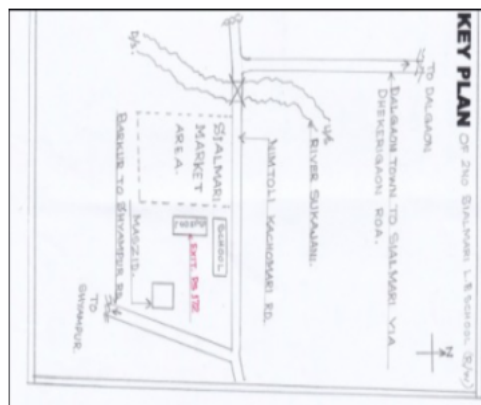

নিৰ্বাচক পঞ্জীয়ন বিষয়াৰ স্বাক্ষৰ

Nazri Naksha

Google Map View

Polling Station Building Front View

ভোটগ্ৰহন কেন্দ্ৰৰ সন্মুখৰ দৃশ্য

Cad View

Key MAP View

1 নাম : ছকিনা বেওঁৰা স্বামীৰ নাম: আবেদ আলী ঘৰ নং : 1 বয়স : 55 লিঙ্গ : মহিলা	DNB1154570 ফটো উপলব্ধ	2 নাম : তাৰা ভান বেওঁৰা স্বামীৰ নাম: আবেদ আলী ঘৰ নং : 1 বয়স : 53 লিঙ্গ : মহিলা	DNB1154581 ফটো উপলব্ধ	3 নাম : আৰফান আলী পিতাৰ নাম: আবেদ আলী ঘৰ নং : 1 বয়স : 42 লিঙ্গ : পুৰুষ	DNB2104792 ফটো উপলব্ধ
4 নাম : ছফিকুল ইছলাম পিতাৰ নাম: আবেদ আলী ঘৰ নং : 1 বয়স : 34 লিঙ্গ : পুৰুষ	DNB1154592 ফটো উপলব্ধ	5 নাম : তাহাৰুল ইছলাম পিতাৰ নাম: আবেদ আলী ঘৰ নং : 1 বয়স : 30 লিঙ্গ : পুৰুষ	DNB0004176 ফটো উপলব্ধ	6 নাম : উমেহানি বেগম স্বামীৰ নাম: ছফিকুল ইছলাম ঘৰ নং : 1 বয়স : 29 লিঙ্গ : মহিলা	DNB0003889 ফটো উপলব্ধ
7 নাম : ইনামুল সৰকাৰ পিতাৰ নাম: আবেদ আলী ঘৰ নং : 1 বয়স : 28 লিঙ্গ : পুৰুষ	DNB0004218 ফটো উপলব্ধ	8 নাম : বুজিনা বেগম পিতাৰ নাম: আবেদ আলী ঘৰ নং : 01 বয়স : 28 লিঙ্গ : মহিলা	DNB1653963 ফটো উপলব্ধ	9 নাম : আমিনা বেগম স্বামীৰ নাম: ইনামুল সৰকাৰ ঘৰ নং : 01 বয়স : 24 লিঙ্গ : মহিলা	DNB1653971 ফটো উপলব্ধ
10 নাম : শুকনী বেওঁৰা স্বামীৰ নাম: ছোৰহাব আলী ঘৰ নং : 2 বয়স : 75 লিঙ্গ : মহিলা	DNB1154616 ফটো উপলব্ধ	11 নাম : মাজুম আলী পিতাৰ নাম: ছোৰহাব আলী ঘৰ নং : 2 বয়স : 49 লিঙ্গ : পুৰুষ	DNB1154627 ফটো উপলব্ধ	12 নাম : শুকুৰ আলী পিতাৰ নাম: ছোৰহাব আলী ঘৰ নং : 2 বয়স : 45 লিঙ্গ : পুৰুষ	DNB1154649 ফটো উপলব্ধ
13 নাম : ছুলেমা খাতুন স্বামীৰ নাম: মাজুম আলী ঘৰ নং : 2 বয়স : 41 লিঙ্গ : মহিলা	DNB1154638 ফটো উপলব্ধ	14 নাম : ময়মনা খাতুন স্বামীৰ নাম: শুকুৰ আলী ঘৰ নং : 2 বয়স : 40 লিঙ্গ : মহিলা	DNB1154650 ফটো উপলব্ধ	15 নাম : আব্দুল বহিম পিতাৰ নাম: ছোৰহাব আলী ঘৰ নং : 2 বয়স : 34 লিঙ্গ : পুৰুষ	DNB1983739 ফটো উপলব্ধ
16 নাম : মনোৱাৰা বেগম স্বামীৰ নাম: আব্দুল বহিম ঘৰ নং : 2 বয়স : 29 লিঙ্গ : মহিলা	DNB0113829 ফটো উপলব্ধ	17 নাম : আকতাৰ আলী পিতাৰ নাম: শুকুৰ আলী ঘৰ নং : 161 বয়স : 28 লিঙ্গ : পুৰুষ	DNB0482687 ফটো উপলব্ধ	18 নাম : জয়নুদ্দিন আহমেদ পিতাৰ নাম: শুকুৰ আলী ঘৰ নং : 2 বয়স : 24 লিঙ্গ : পুৰুষ	DNB2101228 ফটো উপলব্ধ
19 নাম : দিলদাৰ হুছেইন পিতাৰ নাম: শুকুৰ আলী ঘৰ নং : 2 বয়স : 23 লিঙ্গ : পুৰুষ	DNB2104701 ফটো উপলব্ধ	20 নাম : মুছতফা হক পিতাৰ নাম: মাজুম আলী ঘৰ নং : 2 বয়স : 23 লিঙ্গ : পুৰুষ	DNB1799022 ফটো উপলব্ধ	E 21 নাম : জায়েদা খাতুন স্বামীৰ নাম: আব্দুল জুকাৰ ঘৰ নং : 3 বয়স : 64 লিঙ্গ : মহিলা	DNB1154707 ফটো উপলব্ধ
22 নাম : জাহেদ আলী আহমেদ পিতাৰ নাম: আব্দুল জুকাৰ ঘৰ নং : 9 বয়স : 47 লিঙ্গ : পুৰুষ	DNB1154718 ফটো উপলব্ধ	23 নাম : আব্দুল ৰেজ্জাক পিতাৰ নাম: আব্দুল জুকাৰ ঘৰ নং : 9 বয়স : 40 লিঙ্গ : পুৰুষ	DNB1154729 ফটো উপলব্ধ	24 নাম : আইছা ছিদ্দিকা বেগম স্বামীৰ নাম: জাহেদ আলী আহমেদ ঘৰ নং : 9 বয়স : 39 লিঙ্গ : মহিলা	DNB1154730 ফটো উপলব্ধ
25 নাম : ছাহিদা বেগম স্বামীৰ নাম: আব্দুল ৰেজ্জাক ঘৰ নং : 9 বয়স : 34 লিঙ্গ : মহিলা	DNB1161688 ফটো উপলব্ধ	26 নাম : চুমি আহমেদ পিতাৰ নাম: জাহেদ আলী আহমেদ ঘৰ নং : 3 বয়স : 20 লিঙ্গ : মহিলা	ECF0342402 ফটো উপলব্ধ	27 নাম : আছৰ আলী পিতাৰ নাম: হাইদৰ আলী ঘৰ নং : 8 বয়স : 40 লিঙ্গ : পুৰুষ	DNB1154763 ফটো উপলব্ধ
28 নাম : ম; আব্দুল লতিফ মৌলানা পিতাৰ নাম: হাইদৰ আলী ঘৰ নং : 8 বয়স : 38 লিঙ্গ : পুৰুষ	DNB1154774 ফটো উপলব্ধ	29 নাম : কাজ ভান স্বামীৰ নাম: আছৰ আলী ঘৰ নং : 8 বয়স : 36 লিঙ্গ : মহিলা	DNB1983751 ফটো উপলব্ধ	30 নাম : আৰজিনা খাতুন স্বামীৰ নাম: আব্দুল লতিফ মৌলানা ঘৰ নং : 8 বয়স : 32 লিঙ্গ : মহিলা	DNB1162807 ফটো উপলব্ধ