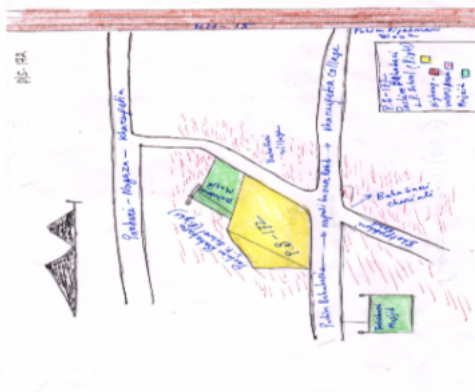

Nazri Naksha