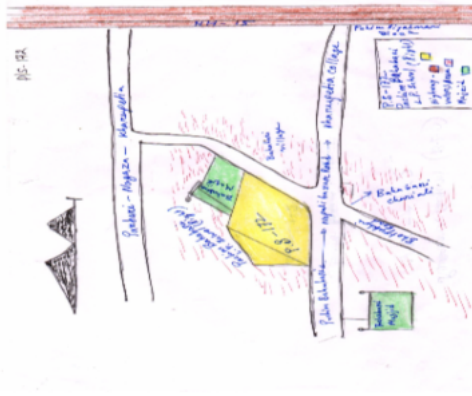

Nazri Naksha