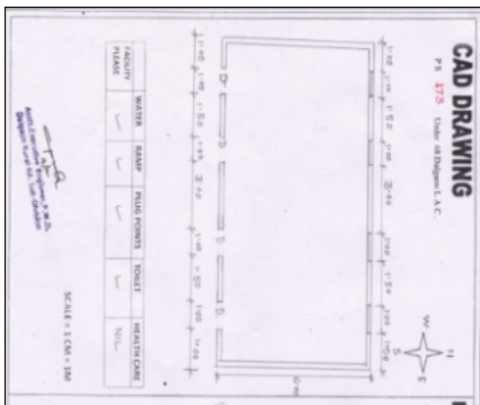

নিৰ্বাচক পঞ্জীয়ন বিষয়াৰ স্বাক্ষৰ

Nazri Naksha

Google Map View

Polling Station Building Front View

ভোটগ্ৰহন কেন্দ্ৰৰ সন্মুখৰ দৃশ্য

Cad View

Key MAP View

1 নাম : তমছেৰ আলী পিতাৰ নাম: সাতুল্লা সেখ ঘৰ নং : 5 বয়স : 59 লিঙ্গ : পুৰুষ	FCM2132221 ফটো উপলব্ধ	2 নাম : মইনৰ নেছা স্বামীৰ নাম: তমছেৰ আলী ঘৰ নং : 5 বয়স : 55 লিঙ্গ : মহিলা	FCM2132232 ফটো উপলব্ধ	3 নাম : আহেৰ আলী পিতাৰ নাম: তমছেৰ আলী ঘৰ নং : 5 বয়স : 25 লিঙ্গ : পুৰুষ	FCM0680736 ফটো উপলব্ধ
4 নাম : জাহেৰ আলী পিতাৰ নাম: তমছেৰ আলী ঘৰ নং : 5 বয়স : 22 লিঙ্গ : পুৰুষ	ECF0032748 ফটো উপলব্ধ	5 নাম : কাৰিমা বেগম স্বামীৰ নাম: মুশিদ আলী ঘৰ নং : 28 বয়স : 27 লিঙ্গ : মহিলা	DNB2044469 ফটো উপলব্ধ	6 নাম : বাহাতন নেছা স্বামীৰ নাম: তাহেৰ আলী ঘৰ নং : 73 বয়স : 28 লিঙ্গ : মহিলা	DNB2068765 ফটো উপলব্ধ
7 নাম : আছমা খাতুন স্বামীৰ নাম: তাহেৰ আলী ঘৰ নং : 74 বয়স : 26 লিঙ্গ : মহিলা	ECF0248989 ফটো উপলব্ধ	8 নাম : ইছলাম উদ্দিন আহমেদ পিতাৰ নাম: আয়জুদ্দিন আহমেদ ঘৰ নং : 100 বয়স : 51 লিঙ্গ : পুৰুষ	HPS1619154 ফটো উপলব্ধ	9 নাম : আনজুৰাৰা বেগম স্বামীৰ নাম: ইছলাম উদ্দিন আহমেদ ঘৰ নং : 100 বয়স : 40 লিঙ্গ : মহিলা	HPS1619165 ফটো উপলব্ধ
10 নাম : আলম সৰোবৰ হুছেইন আহমেদ পিতাৰ নাম: ইছলাম উদ্দিন আহমেদ ঘৰ নং : 100 বয়স : 23 লিঙ্গ : পুৰুষ	HPS0412668 ফটো উপলব্ধ	11 নাম : মিৰ্জা শাহিনাজ আহমেদ পিতাৰ নাম: ইছলাম উদ্দিন আহমেদ ঘৰ নং : 100 বয়স : 20 লিঙ্গ : মহিলা	ECF0358754 ফটো উপলব্ধ	12 নাম : নুৰেদা খাতুন স্বামীৰ নাম: খুশ মাহমুদ ঘৰ নং : 122 বয়স : 33 লিঙ্গ : মহিলা	DNB1171966 ফটো উপলব্ধ
13 নাম : আছাদা খাতুন স্বামীৰ নাম: মুছা আলী ঘৰ নং : 129 বয়স : 19 লিঙ্গ : মহিলা	ECF0191346 ফটো উপলব্ধ	14 নাম : কমলজান বেওৱা স্বামীৰ নাম: বাবৰ আলি ঘৰ নং : 102 বয়স : 94 লিঙ্গ : মহিলা	DNB1164574 ফটো উপলব্ধ	15 নাম : আনজুৰাৰা বেগম স্বামীৰ নাম: নুৰ হুছেইন ঘৰ নং : 102 বয়স : 49 লিঙ্গ : মহিলা	DNB1164563 ফটো উপলব্ধ
16 নাম : আজিৰন বেওৱা স্বামীৰ নাম: আলতাফ আলী ঘৰ নং : 100 বয়স : 69 লিঙ্গ : মহিলা	DNB1164585 ফটো উপলব্ধ	17 নাম : আবুল কালাম পিতাৰ নাম: আলতাফ আলী ঘৰ নং : 100 বয়স : 39 লিঙ্গ : পুৰুষ	DNB1164596 ফটো উপলব্ধ	18 নাম : আব তালেব পিতাৰ নাম: আজিৰন বেগম ঘৰ নং : 100 বয়স : 37 লিঙ্গ : পুৰুষ	DNB1172312 ফটো উপলব্ধ
19 নাম : ৰহিমা বেগম স্বামীৰ নাম: আবুল কালাম ঘৰ নং : 100 বয়স : 35 লিঙ্গ : মহিলা	DNB1172561 ফটো উপলব্ধ	20 নাম : আব শ্বামা পিতাৰ নাম: আলতাফ আলী ঘৰ নং : 100 বয়স : 31 লিঙ্গ : পুৰুষ	DNB1172367 ফটো উপলব্ধ	21 নাম : জোসনাৰা খাতুন স্বামীৰ নাম: আব তালেব তালেব ঘৰ নং : 100 বয়স : 30 লিঙ্গ : মহিলা	DNB1172141 ফটো উপলব্ধ
22 নাম : ছুকজান নেছা স্বামীৰ নাম: আবু শ্বামা ঘৰ নং : 100 বয়স : 27 লিঙ্গ : মহিলা	DNB0508259 ফটো উপলব্ধ	23 নাম : সোকজান নেছা স্বামীৰ নাম: আবু শ্বামা ঘৰ নং : 133 বয়স : 27 লিঙ্গ : মহিলা	DNB0548867 ফটো উপলব্ধ	24 নাম : আব জাহেৰ পিতাৰ নাম: আলতাফ আলী ঘৰ নং : 133 বয়স : 26 লিঙ্গ : পুৰুষ	DNB0485565 ফটো উপলব্ধ
25 নাম : মোতাজল হক পিতাৰ নাম: লোকমান ঘৰ নং : 108 বয়স : 56 লিঙ্গ : পুৰুষ	DNB1164609 ফটো উপলব্ধ	26 নাম : ৰহিমা খাতুন স্বামীৰ নাম: মোতাজল হক ঘৰ নং : 108 বয়স : 51 লিঙ্গ : মহিলা	DNB1164610 ফটো উপলব্ধ	27 নাম : আইতুল্লাহ খুমইনী পিতাৰ নাম: মোতাজল হক ঘৰ নং : 108 বয়স : 30 লিঙ্গ : পুৰুষ	DNB1171648 ফটো উপলব্ধ
28 নাম : দিলদাৰ হুছেইন পিতাৰ নাম: মোতাজল হক ঘৰ নং : 108 বয়স : 26 লিঙ্গ : পুৰুষ	DNB0353607 ফটো উপলব্ধ	29 নাম : ছোবেদ মালা পিতাৰ নাম: মোতাজল হক ঘৰ নং : 134 বয়স : 26 লিঙ্গ : মহিলা	DNB0700559 ফটো উপলব্ধ	30 নাম : ফজিলা খাতুন স্বামীৰ নাম: দিলদাৰ হুছেইন ঘৰ নং : 134 বয়স : 25 লিঙ্গ : মহিলা	DNB1214121 ফটো উপলব্ধ