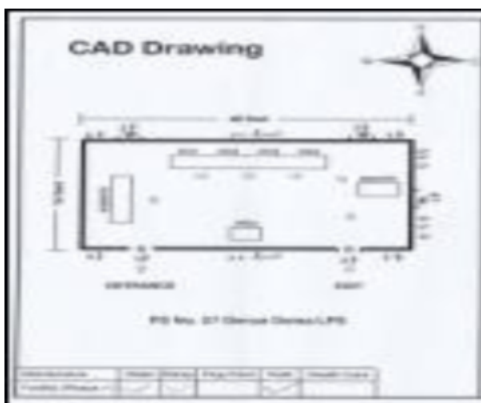

নিৰ্বাচক পঞ্জীয়ন বিষয়াৰ স্বাক্ষৰ

Nazri Naksha

Google Map View

Polling Station Building Front View

ভোটগ্ৰহন কেন্দ্ৰৰ সন্মুখৰ দৃশ্য

Cad View

Key MAP View

1 নাম : ছাজেদা খাতুন স্বামীৰ নাম: সেখ আব্দুল্লাহ ঘৰ নং : 1 বয়স : 25 লিঙ্গ : মহিলা	ECF0153114 ফটো উপলব্ধ	2 নাম : খাদিজা বেগম পিতাৰ নাম: আবুল হুছেইন ঘৰ নং : 23 বয়স : 24 লিঙ্গ : মহিলা	DNB2046332 ফটো উপলব্ধ	S2 3 নাম : আছিয়া খাতুন স্বামীৰ নাম: মুহম্মদুল ইছলাম ঘৰ নং : 38 বয়স : 26 লিঙ্গ : মহিলা	ECF0093815 ফটো উপলব্ধ
4 নাম : তাহিৰণ নেছা স্বামীৰ নাম: আজিমুদ্দিন ঘৰ নং : 88 বয়স : 46 লিঙ্গ : মহিলা	DNB3646148 ফটো উপলব্ধ	5 নাম : বমজান আলী পিতাৰ নাম: আজিমুদ্দিন ঘৰ নং : 88 বয়স : 25 লিঙ্গ : পুৰুষ	DNB2139681 ফটো উপলব্ধ	6 নাম : আইসা খাতুন পিতাৰ নাম: আমজাদ আলী ঘৰ নং : 139 বয়স : 22 লিঙ্গ : মহিলা	ECF0017848 ফটো উপলব্ধ
7 নাম : জামিৰুন বেওৱা স্বামীৰ নাম: আইজুদ্দিন ঘৰ নং : 189 বয়স : 77 লিঙ্গ : মহিলা	DNB3640333 ফটো উপলব্ধ	8 নাম : কুলছন নেছা পিতাৰ নাম: আইজুদ্দিন ঘৰ নং : 189 বয়স : 63 লিঙ্গ : মহিলা	DNB3640344 ফটো উপলব্ধ	9 নাম : কাদেৱ আলী পিতাৰ নাম: আইজুদ্দিন ঘৰ নং : 185 বয়স : 73 লিঙ্গ : পুৰুষ	DNB3640402 ফটো উপলব্ধ
10 নাম : ছকিনা খাতুন স্বামীৰ নাম: কাদেৰ আলি ঘৰ নং : 185 বয়স : 66 লিঙ্গ : মহিলা	DNB3640413 ফটো উপলব্ধ	11 নাম : আ:কৰিম পিতাৰ নাম: অহেজুদ্দিন ঘৰ নং : 185 বয়স : 56 লিঙ্গ : পুৰুষ	DNB3640388 ফটো উপলব্ধ	12 নাম : শ্বহিতন বেওৱা স্বামীৰ নাম: আবদুৰ বহমান ঘৰ নং : 185 বয়স : 55 লিঙ্গ : মহিলা	DNB3640377 ফটো উপলব্ধ
13 নাম : মৰ্জিনা বেগম স্বামীৰ নাম: আ:কৰিম ঘৰ নং : 185 বয়স : 52 লিঙ্গ : মহিলা	DNB3640399 ফটো উপলব্ধ	14 নাম : ছৈমুদ্দিন পিতাৰ নাম: কাদেৰ আলী ঘৰ নং : 185 বয়স : 40 লিঙ্গ : পুৰুষ	DNB3640424 ফটো উপলব্ধ	15 নাম : আকতাৰা ভানু স্বামীৰ নাম: ছৈমুদ্দিন ঘৰ নং : 185 বয়স : 36 লিঙ্গ : মহিলা	DNB3640446 ফটো উপলব্ধ
16 নাম : শ্বহিদুল ইছলাম পিতাৰ নাম: কাদেৰ আলী ঘৰ নং : 185 বয়স : 35 লিঙ্গ : পুৰুষ	DNB3640435 ফটো উপলব্ধ	17 নাম : ওৱাহিদা বেগম স্বামীৰ নাম: শ্বহিদুল ইছলাম ঘৰ নং : 185 বয়স : 33 লিঙ্গ : মহিলা	DNB3646397 ফটো উপলব্ধ	S 18 নাম : মাহমুদা ইয়াচমিন পিতাৰ নাম: ফাইজুল ইছলাম ঘৰ নং : 185 বয়স : 27 লিঙ্গ : মহিলা	DNB0220160 ফটো উপলব্ধ
19 নাম : জাকিৰ হুছেইন পিতাৰ নাম: আব্দুল কৰিম ঘৰ নং : 145 বয়স : 26 লিঙ্গ : পুৰুষ	DNB1763697 ফটো উপলব্ধ	20 নাম : হামিদৰ ৰহমান পিতাৰ নাম: মজীদ আলী ঘৰ নং : 145 বয়স : 21 লিঙ্গ : পুৰুষ	ECF0149997 ফটো উপলব্ধ	21 নাম : জায়েদা খাতুন স্বামীৰ নাম: খুৰচেদ ঘৰ নং : 186 বয়স : 68 লিঙ্গ : মহিলা	DNB3640491 ফটো উপলব্ধ
22 নাম : আ. ছালাম পিতাৰ নাম: খুৰছেদ ঘৰ নং : 186 বয়স : 41 লিঙ্গ : পুৰুষ	DNB3640480 ফটো উপলব্ধ	23 নাম : মনোৱাৰা বেগম স্বামীৰ নাম: আব্দুল ছালাম ঘৰ নং : 186 বয়স : 37 লিঙ্গ : মহিলা	DNB3640457 ফটো উপলব্ধ	24 নাম : মোৰ খাতুন স্বামীৰ নাম: কদম আলী ঘৰ নং : 186 বয়স : 73 লিঙ্গ : মহিলা	DNB3640515 ফটো উপলব্ধ
25 নাম : আবিৰন নেচা স্বামীৰ নাম: কদম আলী ঘৰ নং : 188 বয়স : 68 লিঙ্গ : মহিলা	DNB3640526 ফটো উপলব্ধ	26 নাম : মজীদ আলী পিতাৰ নাম: কদম আলী ঘৰ নং : 188 বয়স : 49 লিঙ্গ : পুৰুষ	DNB3640537 ফটো উপলব্ধ	27 নাম : আমজাত আলী পিতাৰ নাম: কদম আলী ঘৰ নং : 188 বয়স : 48 লিঙ্গ : পুৰুষ	DNB3640559 ফটো উপলব্ধ
28 নাম : মাজম আলী পিতাৰ নাম: কদম আলী ঘৰ নং : 188 বয়স : 46 লিঙ্গ : পুৰুষ	DNB3640560 ফটো উপলব্ধ	29 নাম : হালিমা খাতুন স্বামীৰ নাম: মজিত আলী ঘৰ নং : 188 বয়স : 45 লিঙ্গ : মহিলা	DNB3640548 ফটো উপলব্ধ	30 নাম : ছাজেদা খাতুন স্বামীৰ নাম: মাজম আলী ঘৰ নং : 188 বয়স : 43 লিঙ্গ : মহিলা	DNB3640571 ফটো উপলব্ধ