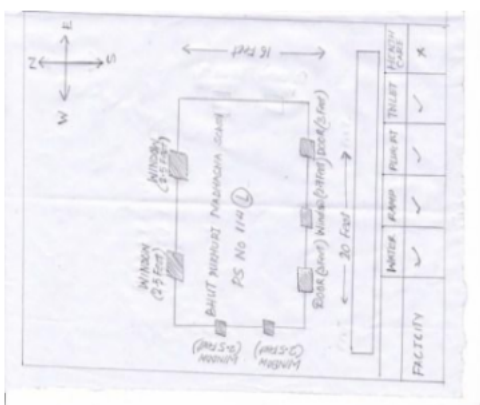

নিৰ্বাচক পঞ্জীয়ন বিষয়াৰ স্বাক্ষৰ

Nazri Naksha

Google Map View

Polling Station Building Front View

ভোটগ্ৰহন কেন্দ্ৰৰ সন্মুখৰ দৃশ্য

Cad View

Key MAP View

1 নাম : শৰফা খাতুন স্বামীৰ নাম : মোজমেল হক ঘৰ নং : 162 বয়স : 23 লিঙ্গ : মহিলা	DNB2136570 ফটো উপলব্ধ	S 2 নাম : আব বক্কৰ পিতাৰ নাম : ওহাব আলী ঘৰ নং : 214 বয়স : 28 লিঙ্গ : পুৰুষ	DNB2129112 ফটো উপলব্ধ	3 নাম : তাছলিমা খাতুন স্বামীৰ নাম : বনি ইছৰাইল হুছাইন ঘৰ নং : 282 বয়স : 30 লিঙ্গ : মহিলা	DNB0634105 ফটো উপলব্ধ
4 নাম : আমিনা বেগম স্বামীৰ নাম : মইনুল হক ঘৰ নং : 303 বয়স : 27 লিঙ্গ : মহিলা	DNB0578088 ফটো উপলব্ধ	5 নাম : মফিদা বেগম স্বামীৰ নাম : ওবাইদুল্লাহ ঘৰ নং : 303 বয়স : 27 লিঙ্গ : মহিলা	FCM0706580 ফটো উপলব্ধ	6 নাম : আব্দুল মোতালিব পিতাৰ নাম : হামিদ আলী ঘৰ নং : 303 বয়স : 23 লিঙ্গ : পুৰুষ	DNB5060827 ফটো উপলব্ধ
7 নাম : বিল্লাল হুছেইন পিতাৰ নাম : ৰুস্তম আলী ঘৰ নং : 331 বয়স : 26 লিঙ্গ : পুৰুষ	DNB0479683 ফটো উপলব্ধ	8 নাম : জুনফা খাতুন স্বামীৰ নাম : বিল্লাল হুছেইন ঘৰ নং : 331 বয়স : 22 লিঙ্গ : মহিলা	DNB5080767 ফটো উপলব্ধ	E 9 নাম : জুনফা খাতুন পিতাৰ নাম : জয়নাল আবদিন ঘৰ নং : 331 বয়স : 22 লিঙ্গ : মহিলা	DNB5095260 ফটো উপলব্ধ
10 নাম : ছালেহা খাতুন স্বামীৰ নাম : জাকিৰ হুছেইন ঘৰ নং : 350 বয়স : 26 লিঙ্গ : মহিলা	DNB0539437 ফটো উপলব্ধ	11 নাম : মফজল হক পিতাৰ নাম : আব্দুল মণ্ডল ঘৰ নং : 369 বয়স : 79 লিঙ্গ : পুৰুষ	DNB1089174 ফটো উপলব্ধ	12 নাম : সজিভান নেচা স্বামীৰ নাম : মফজল হক ঘৰ নং : 369 বয়স : 59 লিঙ্গ : মহিলা	DNB1089185 ফটো উপলব্ধ
13 নাম : ছাইদৰ ইছলাম পিতাৰ নাম : মফজল হক ঘৰ নং : 369 বয়স : 29 লিঙ্গ : পুৰুষ	DNB1093750 ফটো উপলব্ধ	14 নাম : মুৰ্শিদা বেগম স্বামীৰ নাম : ছেদুৰ ইছলাম ঘৰ নং : 369 বয়স : 28 লিঙ্গ : মহিলা	DNB0328260 ফটো উপলব্ধ	15 নাম : ছাইফুল ইছলাম পিতাৰ নাম : মফজল হক ঘৰ নং : 367 বয়স : 27 লিঙ্গ : পুৰুষ	DNB2127454 ফটো উপলব্ধ
16 নাম : আকলিমা বেগম স্বামীৰ নাম : ছাইফুল ইছলাম ঘৰ নং : 367 বয়স : 24 লিঙ্গ : মহিলা	DNB1511260 ফটো উপলব্ধ	17 নাম : শ্বৰবদ্দিন পিতাৰ নাম : মফজল হক ঘৰ নং : 367 বয়স : 21 লিঙ্গ : পুৰুষ	DNB5080734 ফটো উপলব্ধ	18 নাম : মফিজল হক পিতাৰ নাম : আব্দুল মন্দল ঘৰ নং : 368 বয়স : 64 লিঙ্গ : পুৰুষ	DNB1089196 ফটো উপলব্ধ
19 নাম : আমিনা বেগম স্বামীৰ নাম : মফিজল হক ঘৰ নং : 368 বয়স : 49 লিঙ্গ : মহিলা	DNB1089209 ফটো উপলব্ধ	20 নাম : ছায়েদ আলী পিতাৰ নাম : মফিজল হক ঘৰ নং : 368 বয়স : 29 লিঙ্গ : পুৰুষ	DNB1093761 ফটো উপলব্ধ	21 নাম : তুৰাব আলী পিতাৰ নাম : মফিজল হক ঘৰ নং : 368 বয়স : 27 লিঙ্গ : পুৰুষ	DNB0309260 ফটো উপলব্ধ
22 নাম : হৰফ আলী পিতাৰ নাম : মফিজল হক ঘৰ নং : 368 বয়স : 27 লিঙ্গ : পুৰুষ	DNB0553214 ফটো উপলব্ধ	23 নাম : আজৰুদ্দিন শেখ পিতাৰ নাম : হনুছ আলী ঘৰ নং : 369 বয়স : 48 লিঙ্গ : পুৰুষ	DNB1089210 ফটো উপলব্ধ	24 নাম : আলোছা খাতুন স্বামীৰ নাম : আজৰুদ্দিন সেখ ঘৰ নং : 369 বয়স : 44 লিঙ্গ : মহিলা	DNB1089221 ফটো উপলব্ধ
25 নাম : আলফাজ মন্দল পিতাৰ নাম : আজৰুদ্দিন সেখ ঘৰ নং : 369 বয়স : 29 লিঙ্গ : পুৰুষ	DNB2124360 ফটো উপলব্ধ	26 নাম : মহছিনা খাতুন পিতাৰ নাম : আজৰুদ্দিন সেখ ঘৰ নং : 369 বয়স : 28 লিঙ্গ : মহিলা	DNB2124378 ফটো উপলব্ধ	27 নাম : আলম আলী পিতাৰ নাম : আজৰুদ্দিন সেখ ঘৰ নং : 369 বয়স : 27 লিঙ্গ : পুৰুষ	DNB2124352 ফটো উপলব্ধ
28 নাম : মাচুমা বেগম স্বামীৰ নাম : আলফাজ মণ্ডল ঘৰ নং : 369 বয়স : 20 লিঙ্গ : মহিলা	ECF0022509 ফটো উপলব্ধ	29 নাম : জাহানাৰা বেগম পিতাৰ নাম : আজৰুদ্দিন সেখ ঘৰ নং : 369 বয়স : 19 লিঙ্গ : মহিলা	ECF0233296 ফটো উপলব্ধ	30 নাম : হাজেৰা বেওৱা স্বামীৰ নাম : হানিফুদ্দিন শেখ ঘৰ নং : 390 বয়স : 71 লিঙ্গ : মহিলা	DNB1089232 ফটো উপলব্ধ