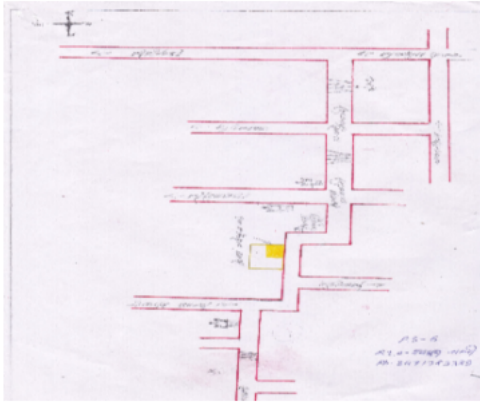

Nazri Naksha