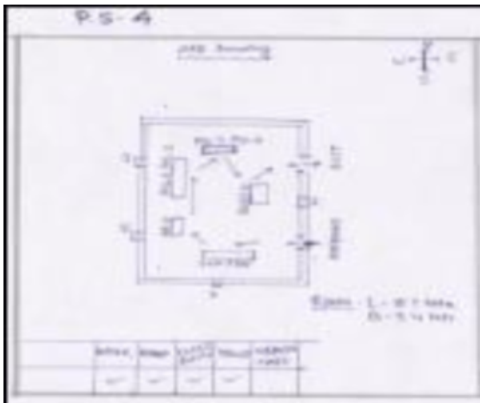

নিৰ্বাচক পঞ্জীয়ন বিষয়াৰ স্বাক্ষৰ

Nazri Naksha

Google Map View

Polling Station Building Front View

ভোটগ্ৰহন কেন্দ্ৰৰ সন্মুখৰ দৃশ্য

Cad View

Key MAP View

1 নাম : নূৰ ইছলাম পিতাৰ নাম: আমিৰ আলি ঘৰ নং : 1 বয়স : 57 লিঙ্গ : পুৰুষ	DNB0001707 ফটো উপলব্ধ	2 নাম : ছামিৰন নেছা স্বামীৰ নাম: নূৰ ইছলাম ঘৰ নং : 1 বয়স : 52 লিঙ্গ : মহিলা	DNB0001708 ফটো উপলব্ধ	3 নাম : নাজিৰ হুছেইন পিতাৰ নাম: ছলিমুদ্দিন মণ্ডল ঘৰ নং : 1 বয়স : 50 লিঙ্গ : পুৰুষ	DNB0332775 ফটো উপলব্ধ
4 নাম : হাছিনা খাতুন স্বামীৰ নাম: নাজিৰ হুছেইন ঘৰ নং : 1 বয়স : 33 লিঙ্গ : মহিলা	DNB0332957 ফটো উপলব্ধ	5 নাম : ফুলভানু স্বামীৰ নাম: আবুল হুছেইন ঘৰ নং : 1 বয়স : 28 লিঙ্গ : মহিলা	DNB0333286 ফটো উপলব্ধ	6 নাম : বফিকুল ইছলাম পিতাৰ নাম: নূৰ ইছলাম ঘৰ নং : 1 বয়স : 26 লিঙ্গ : পুৰুষ	DNB0199000 ফটো উপলব্ধ
7 নাম : জাৰ্ফিনা বেগম স্বামীৰ নাম: বফিকুল ইছলাম ঘৰ নং : 01 বয়স : 23 লিঙ্গ : মহিলা	DNB1112085 ফটো উপলব্ধ	8 নাম : এনআৰা বেগম পিতাৰ নাম: নূৰ ইছলাম ঘৰ নং : 1 বয়স : 22 লিঙ্গ : মহিলা	ECF0147520 ফটো উপলব্ধ	9 নাম : জামিলা বেওৰা স্বামীৰ নাম: আমিৰ আলি ঘৰ নং : 2 বয়স : 80 লিঙ্গ : মহিলা	DNB0001709 ফটো উপলব্ধ
10 নাম : ময়নাল হক পিতাৰ নাম: ছাহিবুদ্দিন ঘৰ নং : 3 বয়স : 53 লিঙ্গ : পুৰুষ	DNB0001711 ফটো উপলব্ধ	11 নাম : ছাবেদ আলি পিতাৰ নাম: ছাহিবুদ্দিন ঘৰ নং : 3 বয়স : 52 লিঙ্গ : পুৰুষ	DNB0001712 ফটো উপলব্ধ	12 নাম : বানেছা খাতুন স্বামীৰ নাম: ময়নাল হক ঘৰ নং : 3 বয়স : 46 লিঙ্গ : মহিলা	DNB0001713 ফটো উপলব্ধ
13 নাম : আয়নাল হক পিতাৰ নাম: ছাহিবুদ্দিন ঘৰ নং : 3 বয়স : 46 লিঙ্গ : পুৰুষ	DNB0001714 ফটো উপলব্ধ	14 নাম : বদিজা বেগম স্বামীৰ নাম: ছাবেদ আলি ঘৰ নং : 3 বয়স : 43 লিঙ্গ : মহিলা	DNB0001715 ফটো উপলব্ধ	15 নাম : জাহিদা বেগম স্বামীৰ নাম: আয়নাল ঘৰ নং : 3 বয়স : 41 লিঙ্গ : মহিলা	DNB0001716 ফটো উপলব্ধ
16 নাম : মহিবুল ইছলাম পিতাৰ নাম: ছাবেদ আলী ঘৰ নং : 3 বয়স : 28 লিঙ্গ : পুৰুষ	DNB0198911 ফটো উপলব্ধ	17 নাম : মজিদা বেগম পিতাৰ নাম: ময়নাল হক ঘৰ নং : 3 বয়স : 27 লিঙ্গ : পুৰুষ	DNB0765057 ফটো উপলব্ধ	18 নাম : ছিদ্দিকা ইয়াছমিনু ৰুমি পিতাৰ নাম: ছাবেদ আলী ঘৰ নং : 3 বয়স : 26 লিঙ্গ : মহিলা	DNB0702076 ফটো উপলব্ধ
19 নাম : নজবুল হুছেইন পিতাৰ নাম: ছাবেদ আলী ঘৰ নং : 3 বয়স : 23 লিঙ্গ : পুৰুষ	DNB2063378 ফটো উপলব্ধ	20 নাম : মিচ তাছলিমা বেগম পিতাৰ নাম: মইনুল হক ঘৰ নং : 03 বয়স : 23 লিঙ্গ : মহিলা	DNB1112176 ফটো উপলব্ধ	21 নাম : শাহ ছুলতান পিতাৰ নাম: মইনুল হক ঘৰ নং : 3 বয়স : 22 লিঙ্গ : পুৰুষ	DNB1807684 ফটো উপলব্ধ
22 নাম : আকলিমা খাতুন পিতাৰ নাম: আইনালি হক ঘৰ নং : 3 বয়স : 21 লিঙ্গ : মহিলা	ECF0050492 ফটো উপলব্ধ	23 নাম : জবেদ আলি পিতাৰ নাম: ছাহিবুদ্দিন ঘৰ নং : 8 বয়স : 78 লিঙ্গ : পুৰুষ	DNB0001717 ফটো উপলব্ধ	24 নাম : মেহেৰুন নেছা স্বামীৰ নাম: জবেদ আলি ঘৰ নং : 8 বয়স : 56 লিঙ্গ : মহিলা	DNB0001718 ফটো উপলব্ধ
25 নাম : মেছেৰ আলি পিতাৰ নাম: জবেদ আলি ঘৰ নং : 8 বয়স : 43 লিঙ্গ : পুৰুষ	DNB0001720 ফটো উপলব্ধ	26 নাম : আলেকজান নেছা স্বামীৰ নাম: মেছেৰ আলি ঘৰ নং : 8 বয়স : 39 লিঙ্গ : মহিলা	DNB0001721 ফটো উপলব্ধ	27 নাম : আবুল কালাম পিতাৰ নাম: আমিৰ আলি ঘৰ নং : 8 বয়স : 38 লিঙ্গ : পুৰুষ	DNB0001722 ফটো উপলব্ধ
28 নাম : মোবাৰক হুছেইন পিতাৰ নাম: জবেদ আলি ঘৰ নং : 8 বয়স : 37 লিঙ্গ : পুৰুষ	DNB0001723 ফটো উপলব্ধ	29 নাম : জাকিৰ হুছেইন পিতাৰ নাম: জবেদ আলি ঘৰ নং : 8 বয়স : 35 লিঙ্গ : পুৰুষ	DNB0001735 ফটো উপলব্ধ	30 নাম : বেহেনা বেগম স্বামীৰ নাম: মোবাৰক হুছেইন ঘৰ নং : 4 বয়স : 31 লিঙ্গ : মহিলা	DNB0205047 ফটো উপলব্ধ