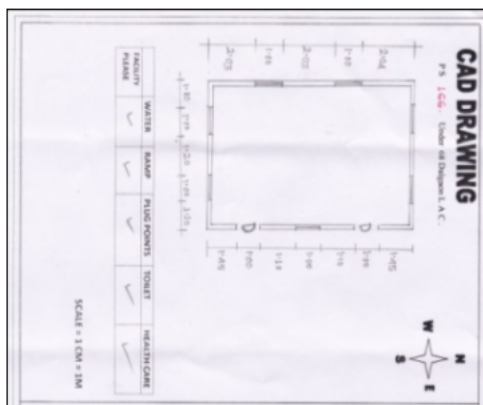

নিৰ্বাচক পঞ্জীয়ন বিষয়াৰ স্বাক্ষৰ

Nazri Naksha

Google Map View

Polling Station Building Front View

ভোটগ্ৰহন কেন্দ্ৰৰ সন্মুখৰ দৃশ্য

Cad View

Key MAP View

1 নাম : মহিৰন নেচা স্বামীৰ নাম: বাচ্চু সেখ ঘৰ নং : 1 বয়স : 66 লিঙ্গ : মহিলা	DNB1104569 ফটো উপলব্ধ	2 নাম : মখলেছ আলি পিতাৰ নাম: বাচ্চু সেখ ঘৰ নং : 1 বয়স : 45 লিঙ্গ : পুৰুষ	DNB1104616 ফটো উপলব্ধ	3 নাম : নুৰেদা বেগম স্বামীৰ নাম: মখলেছ আলি ঘৰ নং : 1 বয়স : 41 লিঙ্গ : মহিলা	DNB1104627 ফটো উপলব্ধ
4 নাম : মতলিৰ আলি পিতাৰ নাম: বাচ্চু সেখ ঘৰ নং : 1 বয়স : 39 লিঙ্গ : পুৰুষ	DNB1104638 ফটো উপলব্ধ	5 নাম : মোস্তাফা পিতাৰ নাম: বাচ্চু সেখ ঘৰ নং : 1 বয়স : 39 লিঙ্গ : পুৰুষ	DNB1104649 ফটো উপলব্ধ	6 নাম : সজিৰন নেছা স্বামীৰ নাম: মতলিৰ আলী ঘৰ নং : 1 বয়স : 36 লিঙ্গ : মহিলা	DNB1104661 ফটো উপলব্ধ
7 নাম : ইছিৰন নেছা পিতাৰ নাম: বাচ্চু সেখ ঘৰ নং : 1 বয়স : 36 লিঙ্গ : মহিলা	DNB1110389 ফটো উপলব্ধ	8 নাম : নুৰেদা খাতুন পিতাৰ নাম: নুৰ সেখ ঘৰ নং : 1 বয়স : 35 লিঙ্গ : মহিলা	DNB1104650 ফটো উপলব্ধ	9 নাম : বুস্তম আলি পিতাৰ নাম: বাচ্চু সেখ ঘৰ নং : 1 বয়স : 34 লিঙ্গ : পুৰুষ	DNB1110414 ফটো উপলব্ধ
10 নাম : ছাহিদা খাতুন স্বামীৰ নাম: বুস্তম আলী ঘৰ নং : 1 বয়স : 24 লিঙ্গ : মহিলা	DNB1724509 ফটো উপলব্ধ	11 নাম : গেন্দাফুল স্বামীৰ নাম: নুৰ আলম ঘৰ নং : 1 বয়স : 22 লিঙ্গ : মহিলা	ECF0161810 ফটো উপলব্ধ	12 নাম : বিলাত আলী পিতাৰ নাম: ব্দু সেখ ঘৰ নং : 3 বয়স : 76 লিঙ্গ : পুৰুষ	DNB1104672 ফটো উপলব্ধ
13 নাম : ছবেজান নেচা স্বামীৰ নাম: বিলাত আলি ঘৰ নং : 3 বয়স : 66 লিঙ্গ : মহিলা	DNB1104683 ফটো উপলব্ধ	14 নাম : কৰপ আলি পিতাৰ নাম: বিলাত আলি ঘৰ নং : 3 বয়স : 46 লিঙ্গ : পুৰুষ	DNB1104694 ফটো উপলব্ধ	15 নাম : হৰফ আলি পিতাৰ নাম: বিলাত আলি ঘৰ নং : 3 বয়স : 46 লিঙ্গ : পুৰুষ	DNB1104718 ফটো উপলব্ধ
16 নাম : মাহমুদা বেগম স্বামীৰ নাম: কৰপ আলি ঘৰ নং : 3 বয়স : 43 লিঙ্গ : মহিলা	DNB1104707 ফটো উপলব্ধ	17 নাম : মহিৰন নেছা স্বামীৰ নাম: হৰফ আলি ঘৰ নং : 3 বয়স : 43 লিঙ্গ : মহিলা	DNB1104729 ফটো উপলব্ধ	18 নাম : তালেপ আলি পিতাৰ নাম: বিলাত আলি ঘৰ নং : 3 বয়স : 42 লিঙ্গ : পুৰুষ	DNB1104730 ফটো উপলব্ধ
19 নাম : সুৰজ আলি পিতাৰ নাম: বিলাত আলি ঘৰ নং : 3 বয়স : 40 লিঙ্গ : পুৰুষ	DNB1104752 ফটো উপলব্ধ	20 নাম : আকলিমা খাতুন স্বামীৰ নাম: তালেপ আলি ঘৰ নং : 3 বয়স : 39 লিঙ্গ : মহিলা	DNB1104741 ফটো উপলব্ধ	21 নাম : হাহিনা খাতুন স্বামীৰ নাম: সুৰজ আলী ঘৰ নং : 3 বয়স : 33 লিঙ্গ : মহিলা	DNB1110765 ফটো উপলব্ধ
22 নাম : ছিদ্দিক আলী পিতাৰ নাম: বিলাত আলী ঘৰ নং : 3 বয়স : 31 লিঙ্গ : পুৰুষ	DNB1111097 ফটো উপলব্ধ	23 নাম : বানেছা খাতুন স্বামীৰ নাম: ছাহিদা আলী হক ঘৰ নং : 03 বয়স : 31 লিঙ্গ : মহিলা	DNB0686964 ফটো উপলব্ধ	24 নাম : ছাহিদালি হক পিতাৰ নাম: বিলাত আলী ঘৰ নং : 3 বয়স : 28 লিঙ্গ : পুৰুষ	DNB0562736 ফটো উপলব্ধ
25 নাম : মফিদা বেগম পিতাৰ নাম: কৰপ আলী ঘৰ নং : 03 বয়স : 28 লিঙ্গ : মহিলা	DNB0675868 ফটো উপলব্ধ	26 নাম : মহা বানী স্বামীৰ নাম: ছিদ্দিক আলী ঘৰ নং : 3 বয়স : 26 লিঙ্গ : মহিলা	DNB0341032 ফটো উপলব্ধ	27 নাম : মমতাজ বেগম স্বামীৰ নাম: ছামাদ আলী ঘৰ নং : 3 বয়স : 26 লিঙ্গ : মহিলা	DNB5077953 ফটো উপলব্ধ
28 নাম : মহিজ আলী পিতাৰ নাম: হৰফ আলী ঘৰ নং : 03 বয়স : 22 লিঙ্গ : পুৰুষ	DNB1448851 ফটো উপলব্ধ	29 নাম : আবু ওহেদ পিতাৰ নাম: বিলাত আলী ঘৰ নং : 3 বয়স : 22 লিঙ্গ : পুৰুষ	DNB1673599 ফটো উপলব্ধ	30 নাম : ছালমা খাতুন স্বামীৰ নাম: মতিউৰ বহমান ঘৰ নং : 8 বয়স : 61 লিঙ্গ : মহিলা	DNB1104774 ফটো উপলব্ধ