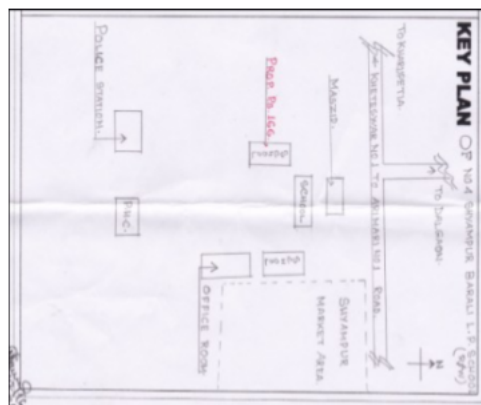

নিৰ্বাচক পঞ্জীয়ন বিষয়াৰ স্বাক্ষৰ

Nazri Naksha

Google Map View

Polling Station Building Front View

ভোটগ্ৰহন কেন্দ্ৰৰ সন্মুখৰ দৃশ্য

Cad View

Key MAP View

1 নাম : মহিৰন নেচা স্বামীৰ নাম: বাচ্চু সেখ ঘৰ নং : 1 বয়স : 66 লিঙ্গ : মহিলা	DNB1104569 ফটো উপলব্ধ	2 নাম : মখলেছ আলি পিতাৰ নাম: বাচ্চু সেখ ঘৰ নং : 1 বয়স : 45 লিঙ্গ : পুৰুষ	DNB1104616 ফটো উপলব্ধ	3 নাম : নুৰেদা বেগম স্বামীৰ নাম: মখলেছ আলি ঘৰ নং : 1 বয়স : 41 লিঙ্গ : মহিলা	DNB1104627 ফটো উপলব্ধ
4 নাম : মতলিৰ আলি পিতাৰ নাম: বাচ্চু সেখ ঘৰ নং : 1 বয়স : 39 লিঙ্গ : পুৰুষ	DNB1104638 ফটো উপলব্ধ	5 নাম : মোস্তাফা পিতাৰ নাম: বাচ্চু সেখ ঘৰ নং : 1 বয়স : 39 লিঙ্গ : পুৰুষ	DNB1104649 ফটো উপলব্ধ	6 নাম : সজিৰন নেছা স্বামীৰ নাম: মতলিৰ আলী ঘৰ নং : 1 বয়স : 36 লিঙ্গ : মহিলা	DNB1104661 ফটো উপলব্ধ
7 নাম : ইছিৰন নেছা পিতাৰ নাম: বাচ্চু সেখ ঘৰ নং : 1 বয়স : 36 লিঙ্গ : মহিলা	DNB1110389 ফটো উপলব্ধ	8 নাম : নুৰেদা খাতুন পিতাৰ নাম: নুৰ সেখ ঘৰ নং : 1 বয়স : 35 লিঙ্গ : মহিলা	DNB1104650 ফটো উপলব্ধ	9 নাম : বুস্তম আলি পিতাৰ নাম: বাচ্চু সেখ ঘৰ নং : 1 বয়স : 34 লিঙ্গ : পুৰুষ	DNB1110414 ফটো উপলব্ধ
10 নাম : ছাহিদা খাতুন স্বামীৰ নাম: বুস্তম আলী ঘৰ নং : 1 বয়স : 24 লিঙ্গ : মহিলা	DNB1724509 ফটো উপলব্ধ	11 নাম : গেন্দাফুল স্বামীৰ নাম: নুৰ আলম ঘৰ নং : 1 বয়স : 22 লিঙ্গ : মহিলা	ECF0161810 ফটো উপলব্ধ	12 নাম : বিলাত আলী পিতাৰ নাম: ব্দু সেখ ঘৰ নং : 3 বয়স : 76 লিঙ্গ : পুৰুষ	DNB1104672 ফটো উপলব্ধ
13 নাম : ছবেজান নেচা স্বামীৰ নাম: বিলাত আলি ঘৰ নং : 3 বয়স : 66 লিঙ্গ : মহিলা	DNB1104683 ফটো উপলব্ধ	14 নাম : কৰপ আলি পিতাৰ নাম: বিলাত আলি ঘৰ নং : 3 বয়স : 46 লিঙ্গ : পুৰুষ	DNB1104694 ফটো উপলব্ধ	15 নাম : হৰফ আলি পিতাৰ নাম: বিলাত আলি ঘৰ নং : 3 বয়স : 46 লিঙ্গ : পুৰুষ	DNB1104718 ফটো উপলব্ধ
16 নাম : মাহমুদা বেগম স্বামীৰ নাম: কৰপ আলি ঘৰ নং : 3 বয়স : 43 লিঙ্গ : মহিলা	DNB1104707 ফটো উপলব্ধ	17 নাম : মহিৰন নেছা স্বামীৰ নাম: হৰফ আলি ঘৰ নং : 3 বয়স : 43 লিঙ্গ : মহিলা	DNB1104729 ফটো উপলব্ধ	18 নাম : তালেপ আলি পিতাৰ নাম: বিলাত আলি ঘৰ নং : 3 বয়স : 42 লিঙ্গ : পুৰুষ	DNB1104730 ফটো উপলব্ধ
19 নাম : সুৰজ আলি পিতাৰ নাম: বিলাত আলি ঘৰ নং : 3 বয়স : 40 লিঙ্গ : পুৰুষ	DNB1104752 ফটো উপলব্ধ	20 নাম : আকলিমা খাতুন স্বামীৰ নাম: তালেপ আলি ঘৰ নং : 3 বয়স : 39 লিঙ্গ : মহিলা	DNB1104741 ফটো উপলব্ধ	21 নাম : হাহিনা খাতুন স্বামীৰ নাম: সুৰজ আলী ঘৰ নং : 3 বয়স : 33 লিঙ্গ : মহিলা	DNB1110765 ফটো উপলব্ধ
22 নাম : ছিদ্দিক আলী পিতাৰ নাম: বিলাত আলী ঘৰ নং : 3 বয়স : 31 লিঙ্গ : পুৰুষ	DNB1111097 ফটো উপলব্ধ	23 নাম : বানেছা খাতুন স্বামীৰ নাম: ছাহিদা আলী হক ঘৰ নং : 03 বয়স : 31 লিঙ্গ : মহিলা	DNB0686964 ফটো উপলব্ধ	24 নাম : ছাহিদালি হক পিতাৰ নাম: বিলাত আলী ঘৰ নং : 3 বয়স : 28 লিঙ্গ : পুৰুষ	DNB0562736 ফটো উপলব্ধ
25 নাম : মফিদা বেগম পিতাৰ নাম: কৰপ আলী ঘৰ নং : 03 বয়স : 28 লিঙ্গ : মহিলা	DNB0675868 ফটো উপলব্ধ	26 নাম : মহা বানী স্বামীৰ নাম: ছিদ্দিক আলী ঘৰ নং : 3 বয়স : 26 লিঙ্গ : মহিলা	DNB0341032 ফটো উপলব্ধ	27 নাম : মমতাজ বেগম স্বামীৰ নাম: ছামাদ আলী ঘৰ নং : 3 বয়স : 26 লিঙ্গ : মহিলা	DNB5077953 ফটো উপলব্ধ
28 নাম : মহিজ আলী পিতাৰ নাম: হৰফ আলী ঘৰ নং : 03 বয়স : 22 লিঙ্গ : পুৰুষ	DNB1448851 ফটো উপলব্ধ	29 নাম : আবু ওহেদ পিতাৰ নাম: বিলাত আলী ঘৰ নং : 3 বয়স : 22 লিঙ্গ : পুৰুষ	DNB1673599 ফটো উপলব্ধ	30 নাম : ছালমা খাতুন স্বামীৰ নাম: মতিউৰ বহমান ঘৰ নং : 8 বয়স : 61 লিঙ্গ : মহিলা	DNB1104774 ফটো উপলব্ধ