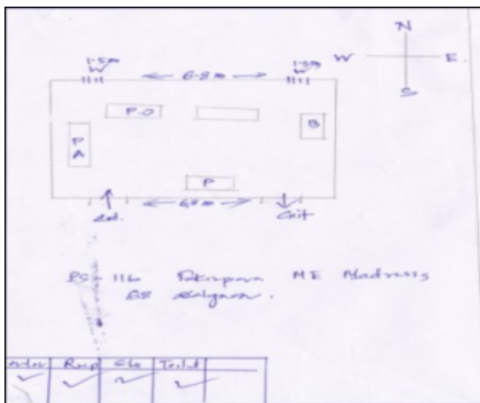

নিৰ্বাচক পঞ্জীয়ন বিষয়াৰ স্বাক্ষৰ

Nazri Naksha

Google Map View

Polling Station Building Front View

ভোটগ্ৰহন কেন্দ্ৰৰ সন্মুখৰ দৃশ্য

Cad View

Key MAP View

1 নাম : মহৰ আলি পিতাৰ নাম: ফকিৰ আলি ঘৰ নং : 1 বয়স : 51 লিঙ্গ : পুৰুষ	DNB1114596 ফটো উপলব্ধ	2 নাম : ফুলভান বেগম পিতাৰ নাম: ফকিৰ আলি ঘৰ নং : 1 বয়স : 49 লিঙ্গ : মহিলা	DNB1114621 ফটো উপলব্ধ	3 নাম : শ্বৰিমন স্বামীৰ নাম: মহৰ আলি ঘৰ নং : 1 বয়স : 38 লিঙ্গ : মহিলা	DNB1114610 ফটো উপলব্ধ
4 নাম : বুলি বেওৰা স্বামীৰ নাম: ছফছেৰ আলি ঘৰ নং : 2 বয়স : 59 লিঙ্গ : মহিলা	DNB1114632 ফটো উপলব্ধ	5 নাম : লালমিঞা পিতাৰ নাম: ছফছেৰ আলি ঘৰ নং : 2 বয়স : 39 লিঙ্গ : পুৰুষ	DNB1114643 ফটো উপলব্ধ	6 নাম : বিল্লালু হুছেইন পিতাৰ নাম: ছফছেৰ আলি ঘৰ নং : 2 বয়স : 37 লিঙ্গ : পুৰুষ	DNB1114654 ফটো উপলব্ধ
7 নাম : তছলিমা বেগম স্বামীৰ নাম: লালমিঞা ঘৰ নং : 2 বয়স : 35 লিঙ্গ : মহিলা	DNB1114665 ফটো উপলব্ধ	8 নাম : দিলোৱাৰ পিতাৰ নাম: ছফছেৰ আলী ঘৰ নং : 2 বয়স : 32 লিঙ্গ : পুৰুষ	DNB1123304 ফটো উপলব্ধ	9 নাম : আকলিমা বেগম স্বামীৰ নাম: বিল্লাল হুছেইন ঘৰ নং : 2 বয়স : 31 লিঙ্গ : মহিলা	DNB1123155 ফটো উপলব্ধ
10 নাম : ছাবিনা ইয়াছমিন স্বামীৰ নাম: দিলোৱাৰ হুছেইন ঘৰ নং : 2 বয়স : 27 লিঙ্গ : মহিলা	DNB0763235 ফটো উপলব্ধ	11 নাম : তফৰ আলী পিতাৰ নাম: মহম্মদ মামুদ ঘৰ নং : 3 বয়স : 71 লিঙ্গ : পুৰুষ	DNB1114676 ফটো উপলব্ধ	12 নাম : ৰহিমা বেগম স্বামীৰ নাম: তফৰ আলি ঘৰ নং : 3 বয়স : 64 লিঙ্গ : মহিলা	DNB1114687 ফটো উপলব্ধ
13 নাম : সোনাহাৰ আলী পিতাৰ নাম: তফেৰ আলি ঘৰ নং : 3 বয়স : 44 লিঙ্গ : পুৰুষ	DNB1114698 ফটো উপলব্ধ	14 নাম : লোকমান আলী পিতাৰ নাম: তাফ.ৰ আলী ঘৰ নং : 3 বয়স : 41 লিঙ্গ : পুৰুষ	DNB1114701 ফটো উপলব্ধ	15 নাম : ৰুকিয়া বেগম স্বামীৰ নাম: লোকমান আলী ঘৰ নং : 3 বয়স : 36 লিঙ্গ : মহিলা	DNB1123111 ফটো উপলব্ধ
16 নাম : আলেছা বেগম স্বামীৰ নাম: সোনাহাৰ আলী ঘৰ নং : 3 বয়স : 30 লিঙ্গ : মহিলা	DNB0401752 ফটো উপলব্ধ	17 নাম : পিংকী চাংমা স্বামীৰ নাম: দেলোৱাৰ ঘৰ নং : 03 বয়স : 25 লিঙ্গ : মহিলা	ECF0135095 ফটো উপলব্ধ	18 নাম : ছালেহা বেগম স্বামীৰ নাম: হুছেইন আলি ঘৰ নং : 8 বয়স : 66 লিঙ্গ : মহিলা	DNB1114723 ফটো উপলব্ধ
19 নাম : ছেৰ আলী পিতাৰ নাম: হোসেন আলী ঘৰ নং : 8 বয়স : 54 লিঙ্গ : পুৰুষ	DNB1114734 ফটো উপলব্ধ	20 নাম : চাদেক পিতাৰ নাম: হোসেন ঘৰ নং : 8 বয়স : 47 লিঙ্গ : পুৰুষ	DNB1114756 ফটো উপলব্ধ	21 নাম : মুছকেত আলী পিতাৰ নাম: হুছেইন আলি ঘৰ নং : 8 বয়স : 44 লিঙ্গ : পুৰুষ	DNB1114767 ফটো উপলব্ধ
22 নাম : জয়ভান নেছা স্বামীৰ নাম: আজাহাৰ আলী ঘৰ নং : 8 বয়স : 44 লিঙ্গ : মহিলা	DNB1114790 ফটো উপলব্ধ	23 নাম : হুছনাৰা বেগম স্বামীৰ নাম: ছেৰ আলী ঘৰ নং : 8 বয়স : 43 লিঙ্গ : মহিলা	DNB1114778 ফটো উপলব্ধ	24 নাম : আনোৱাৰ আলী পিতাৰ নাম: হুছাইন আলী ঘৰ নং : 8 বয়স : 42 লিঙ্গ : পুৰুষ	DNB1114814 ফটো উপলব্ধ
25 নাম : ছাহাজাহান আলী পিতাৰ নাম: হুছেইন আলী ঘৰ নং : 8 বয়স : 40 লিঙ্গ : পুৰুষ	DNB1114825 ফটো উপলব্ধ	26 নাম : অংমালা স্বামীৰ নাম: মুছকেত আনি ঘৰ নং : 8 বয়স : 39 লিঙ্গ : মহিলা	DNB1114803 ফটো উপলব্ধ	27 নাম : সমন্তভান স্বামীৰ নাম: ছাদেক ঘৰ নং : 8 বয়স : 37 লিঙ্গ : মহিলা	DNB1114789 ফটো উপলব্ধ
28 নাম : ৰাবিয়া বেগম স্বামীৰ নাম: ছাহাজাহান আলী ঘৰ নং : 8 বয়স : 37 লিঙ্গ : মহিলা	DNB1114858 ফটো উপলব্ধ	29 নাম : আজাহাৰ আলী পিতাৰ নাম: হুছেইন আলী ঘৰ নং : 8 বয়স : 35 লিঙ্গ : পুৰুষ	DNB1122798 ফটো উপলব্ধ	30 নাম : ছেৰ ভান বেগম স্বামীৰ নাম: আনোৱাৰ আলী ঘৰ নং : 8 বয়স : 35 লিঙ্গ : মহিলা	DNB1114847 ফটো উপলব্ধ