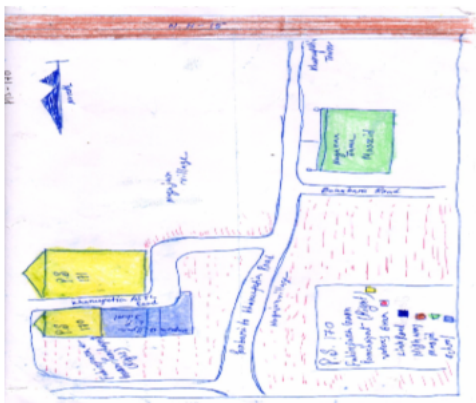

নিৰ্বাচক পঞ্জীয়ন বিষয়াৰ স্বাক্ষৰ

Nazri Naksha

Google Map View

Polling Station Building Front View

ভোটগ্ৰহন কেন্দ্ৰৰ সন্মুখৰ দৃশ্য

Cad View

Key MAP View

1 নাম : ছেকান্দৰ আলী পিতাৰ নাম: ছেকান্দৰ আলি ঘৰ নং : 1 বয়স : 64 লিঙ্গ : পুৰুষ	DNB1134561 ফটো উপলব্ধ	2 নাম : ফুলেছা বেগম স্বামীৰ নাম: আব্দুল বহিম ঘৰ নং : 1 বয়স : 63 লিঙ্গ : মহিলা	ECF0282673 ফটো উপলব্ধ	3 নাম : ছাজিৰন নেছা স্বামীৰ নাম: ছেকান্দৰ আলি ঘৰ নং : 1 বয়স : 54 লিঙ্গ : মহিলা	DNB1134572 ফটো উপলব্ধ
4 নাম : এলিজা বেগম পিতাৰ নাম: ছেকান্দৰ আলি ঘৰ নং : 1 বয়স : 30 লিঙ্গ : মহিলা	DNB0003897 ফটো উপলব্ধ	5 নাম : ওনিমা বেগম পিতাৰ নাম: সিকান্দৰ আলী ঘৰ নং : 1 বয়স : 22 লিঙ্গ : মহিলা	DNB5056072 ফটো উপলব্ধ	6 নাম : জয়নাল আদীন পিতাৰ নাম: ছেকান্দৰ আলি ঘৰ নং : 2 বয়স : 44 লিঙ্গ : পুৰুষ	DNB1134618 ফটো উপলব্ধ
7 নাম : ছুফিয়া খাতুন স্বামীৰ নাম: জয়নাল আদীন ঘৰ নং : 2 বয়স : 41 লিঙ্গ : মহিলা	DNB1134629 ফটো উপলব্ধ	8 নাম : আকতাৰুল ইছলাম পিতাৰ নাম: জয়নাল আদীন ঘৰ নং : 02 বয়স : 26 লিঙ্গ : পুৰুষ	DNB0617878 ফটো উপলব্ধ	9 নাম : বাহাৰুল ইছলাম পিতাৰ নাম: আব্দুল বহীম ঘৰ নং : 02 বয়স : 25 লিঙ্গ : পুৰুষ	DNB0550509 ফটো উপলব্ধ
10 নাম : আমিৰুল হক পিতাৰ নাম: আব্দুল বহিম ঘৰ নং : 2 বয়স : 24 লিঙ্গ : পুৰুষ	DNB5058664 ফটো উপলব্ধ	11 নাম : তাছলিমা বেগম স্বামীৰ নাম: আক্তাৰুল ইছলাম ঘৰ নং : 002 বয়স : 24 লিঙ্গ : মহিলা	ECF0168641 ফটো উপলব্ধ	12 নাম : ইমদাদুল মজিদ পিতাৰ নাম: জয়নাল আদীন ঘৰ নং : 002 বয়স : 23 লিঙ্গ : পুৰুষ	DNB1292796 ফটো উপলব্ধ
13 নাম : ফৰিদা বেগম স্বামীৰ নাম: আব্দুল গফুৰ ঘৰ নং : 3 বয়স : 44 লিঙ্গ : মহিলা	DNB1134641 ফটো উপলব্ধ	14 নাম : গুলছাহাৰা বেগম পিতাৰ নাম: আব্দুল গফুৰ ঘৰ নং : 3 বয়স : 25 লিঙ্গ : মহিলা	DNB0626432 ফটো উপলব্ধ	15 নাম : জাকিৰ হুছেইন পিতাৰ নাম: ফজৰ আলি ঘৰ নং : 08 বয়স : 43 লিঙ্গ : পুৰুষ	DNB1143006 ফটো উপলব্ধ
16 নাম : গোলাপ হুছেইন পিতাৰ নাম: ফজৰ আলি ঘৰ নং : 8 বয়স : 41 লিঙ্গ : পুৰুষ	DNB1134709 ফটো উপলব্ধ	17 নাম : নৰেদা খাতুন স্বামীৰ নাম: জাকিৰ হুছেইন ঘৰ নং : 08 বয়স : 39 লিঙ্গ : মহিলা	DNB1134696 ফটো উপলব্ধ	18 নাম : আছোদা খাতুন স্বামীৰ নাম: গোলাপ হুছেইন ঘৰ নং : 8 বয়স : 37 লিঙ্গ : মহিলা	DNB1134710 ফটো উপলব্ধ
19 নাম : শাহা আলম পিতাৰ নাম: ফজৰ আলি ঘৰ নং : 8 বয়স : 37 লিঙ্গ : পুৰুষ	DNB1134721 ফটো উপলব্ধ	20 নাম : আচাদ আলি পিতাৰ নাম: ফজৰ আলি ঘৰ নং : 8 বয়স : 34 লিঙ্গ : পুৰুষ	DNB1134732 ফটো উপলব্ধ	21 নাম : বাহেলা খাতুন স্বামীৰ নাম: ছাহা আলম ঘৰ নং : 8 বয়স : 31 লিঙ্গ : মহিলা	DNB1143108 ফটো উপলব্ধ
22 নাম : মুৰ্শিদা খাতুন স্বামীৰ নাম: আচাদ আলি ঘৰ নং : 8 বয়স : 31 লিঙ্গ : মহিলা	DNB1142672 ফটো উপলব্ধ	23 নাম : সমলা খাতুন স্বামীৰ নাম: সাইব আলি ঘৰ নং : 05 বয়স : 59 লিঙ্গ : মহিলা	DNB1134754 ফটো উপলব্ধ	24 নাম : জমীলা খাতুন স্বামীৰ নাম: জমিৰউদ্দিন ঘৰ নং : 5 বয়স : 57 লিঙ্গ : মহিলা	DNB1134776 ফটো উপলব্ধ
25 নাম : আশ্ৰফ আলি পিতাৰ নাম: জমিৰউদ্দিন ঘৰ নং : 5 বয়স : 39 লিঙ্গ : পুৰুষ	DNB1134787 ফটো উপলব্ধ	26 নাম : আঞ্জমা বেগম স্বামীৰ নাম: আশ্ৰফ আলি ঘৰ নং : 005 বয়স : 34 লিঙ্গ : মহিলা	DNB0002329 ফটো উপলব্ধ	27 নাম : জিশান আলি পিতাৰ নাম: জমিৰ উদ্দিন ঘৰ নং : 05 বয়স : 32 লিঙ্গ : পুৰুষ	DNB0002816 ফটো উপলব্ধ
28 নাম : মিনাৰ আলি পিতাৰ নাম: জমিৰ উদ্দিন ঘৰ নং : 05 বয়স : 29 লিঙ্গ : পুৰুষ	DNB0002899 ফটো উপলব্ধ	29 নাম : মাৰুফা খাতুন স্বামীৰ নাম: জিশান আলী ঘৰ নং : 05 বয়স : 28 লিঙ্গ : মহিলা	DNB1493493 ফটো উপলব্ধ	30 নাম : আলালউদ্দিন পিতাৰ নাম: জমিৰউদ্দিন ঘৰ নং : 005 বয়স : 28 লিঙ্গ : পুৰুষ	ECF0123307 ফটো উপলব্ধ