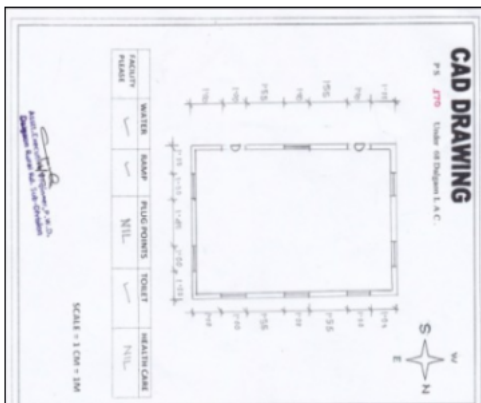

নিৰ্বাচক পঞ্জীয়ন বিষয়াৰ স্বাক্ষৰ

Nazri Naksha

Google Map View

Polling Station Building Front View

ভোটগ্ৰহন কেন্দ্ৰৰ সন্মুখৰ দৃশ্য

Cad View

Key MAP View

1 নাম : ছেকান্দৰ আলী পিতাৰ নাম: ছেকান্দৰ আলি ঘৰ নং : 1 বয়স : 64 লিঙ্গ : পুৰুষ	DNB1134561 ফটো উপলব্ধ	2 নাম : ফুলেছা বেগম স্বামীৰ নাম: আব্দুল বহিম ঘৰ নং : 1 বয়স : 63 লিঙ্গ : মহিলা	ECF0282673 ফটো উপলব্ধ	3 নাম : ছাজিৰন নেছা স্বামীৰ নাম: ছেকান্দৰ আলি ঘৰ নং : 1 বয়স : 54 লিঙ্গ : মহিলা	DNB1134572 ফটো উপলব্ধ
4 নাম : এলিজা বেগম পিতাৰ নাম: ছেকান্দৰ আলি ঘৰ নং : 1 বয়স : 30 লিঙ্গ : মহিলা	DNB0003897 ফটো উপলব্ধ	5 নাম : ওনিমা বেগম পিতাৰ নাম: সিকান্দৰ আলী ঘৰ নং : 1 বয়স : 22 লিঙ্গ : মহিলা	DNB5056072 ফটো উপলব্ধ	6 নাম : জয়নাল আদীন পিতাৰ নাম: ছেকান্দৰ আলি ঘৰ নং : 2 বয়স : 44 লিঙ্গ : পুৰুষ	DNB1134618 ফটো উপলব্ধ
7 নাম : ছুফিয়া খাতুন স্বামীৰ নাম: জয়নাল আদীন ঘৰ নং : 2 বয়স : 41 লিঙ্গ : মহিলা	DNB1134629 ফটো উপলব্ধ	8 নাম : আকতাৰুল ইছলাম পিতাৰ নাম: জয়নাল আদীন ঘৰ নং : 02 বয়স : 26 লিঙ্গ : পুৰুষ	DNB0617878 ফটো উপলব্ধ	9 নাম : বাহাৰুল ইছলাম পিতাৰ নাম: আব্দুল বহীম ঘৰ নং : 02 বয়স : 25 লিঙ্গ : পুৰুষ	DNB0550509 ফটো উপলব্ধ
10 নাম : আমিৰুল হক পিতাৰ নাম: আব্দুল বহিম ঘৰ নং : 2 বয়স : 24 লিঙ্গ : পুৰুষ	DNB5058664 ফটো উপলব্ধ	11 নাম : তাছলিমা বেগম স্বামীৰ নাম: আক্তাৰুল ইছলাম ঘৰ নং : 002 বয়স : 24 লিঙ্গ : মহিলা	ECF0168641 ফটো উপলব্ধ	12 নাম : ইমদাদুল মজিদ পিতাৰ নাম: জয়নাল আদীন ঘৰ নং : 002 বয়স : 23 লিঙ্গ : পুৰুষ	DNB1292796 ফটো উপলব্ধ
13 নাম : ফৰিদা বেগম স্বামীৰ নাম: আব্দুল গফুৰ ঘৰ নং : 3 বয়স : 44 লিঙ্গ : মহিলা	DNB1134641 ফটো উপলব্ধ	14 নাম : গুলছাহাৰা বেগম পিতাৰ নাম: আব্দুল গফুৰ ঘৰ নং : 3 বয়স : 25 লিঙ্গ : মহিলা	DNB0626432 ফটো উপলব্ধ	15 নাম : জাকিৰ হুছেইন পিতাৰ নাম: ফজৰ আলি ঘৰ নং : 08 বয়স : 43 লিঙ্গ : পুৰুষ	DNB1143006 ফটো উপলব্ধ
16 নাম : গোলাপ হুছেইন পিতাৰ নাম: ফজৰ আলি ঘৰ নং : 8 বয়স : 41 লিঙ্গ : পুৰুষ	DNB1134709 ফটো উপলব্ধ	17 নাম : নৰেদা খাতুন স্বামীৰ নাম: জাকিৰ হুছেইন ঘৰ নং : 08 বয়স : 39 লিঙ্গ : মহিলা	DNB1134696 ফটো উপলব্ধ	18 নাম : আছোদা খাতুন স্বামীৰ নাম: গোলাপ হুছেইন ঘৰ নং : 8 বয়স : 37 লিঙ্গ : মহিলা	DNB1134710 ফটো উপলব্ধ
19 নাম : শাহা আলম পিতাৰ নাম: ফজৰ আলি ঘৰ নং : 8 বয়স : 37 লিঙ্গ : পুৰুষ	DNB1134721 ফটো উপলব্ধ	20 নাম : আচাদ আলি পিতাৰ নাম: ফজৰ আলি ঘৰ নং : 8 বয়স : 34 লিঙ্গ : পুৰুষ	DNB1134732 ফটো উপলব্ধ	21 নাম : বাহেলা খাতুন স্বামীৰ নাম: ছাহা আলম ঘৰ নং : 8 বয়স : 31 লিঙ্গ : মহিলা	DNB1143108 ফটো উপলব্ধ
22 নাম : মুৰ্শিদা খাতুন স্বামীৰ নাম: আচাদ আলি ঘৰ নং : 8 বয়স : 31 লিঙ্গ : মহিলা	DNB1142672 ফটো উপলব্ধ	23 নাম : সমলা খাতুন স্বামীৰ নাম: সাইব আলি ঘৰ নং : 05 বয়স : 59 লিঙ্গ : মহিলা	DNB1134754 ফটো উপলব্ধ	24 নাম : জমীলা খাতুন স্বামীৰ নাম: জমিৰউদ্দিন ঘৰ নং : 5 বয়স : 57 লিঙ্গ : মহিলা	DNB1134776 ফটো উপলব্ধ
25 নাম : আশ্ৰফ আলি পিতাৰ নাম: জমিৰউদ্দিন ঘৰ নং : 5 বয়স : 39 লিঙ্গ : পুৰুষ	DNB1134787 ফটো উপলব্ধ	26 নাম : আঞ্জমা বেগম স্বামীৰ নাম: আশ্ৰফ আলি ঘৰ নং : 005 বয়স : 34 লিঙ্গ : মহিলা	DNB0002329 ফটো উপলব্ধ	27 নাম : জিশান আলি পিতাৰ নাম: জমিৰ উদ্দিন ঘৰ নং : 05 বয়স : 32 লিঙ্গ : পুৰুষ	DNB0002816 ফটো উপলব্ধ
28 নাম : মিনাৰ আলি পিতাৰ নাম: জমিৰ উদ্দিন ঘৰ নং : 05 বয়স : 29 লিঙ্গ : পুৰুষ	DNB0002899 ফটো উপলব্ধ	29 নাম : মাৰুফা খাতুন স্বামীৰ নাম: জিশান আলী ঘৰ নং : 05 বয়স : 28 লিঙ্গ : মহিলা	DNB1493493 ফটো উপলব্ধ	30 নাম : আলালউদ্দিন পিতাৰ নাম: জমিৰউদ্দিন ঘৰ নং : 005 বয়স : 28 লিঙ্গ : পুৰুষ	ECF0123307 ফটো উপলব্ধ