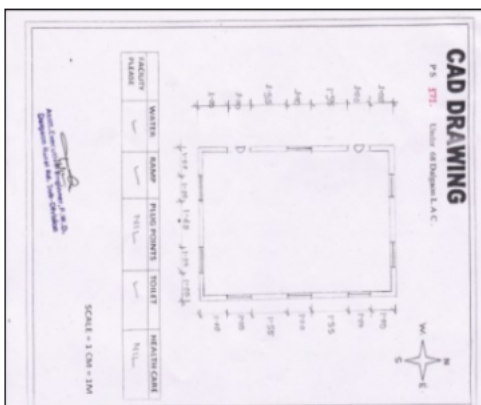

নিৰ্বাচক পঞ্জীয়ন বিষয়াৰ স্বাক্ষৰ

Nazri Naksha

Google Map View

Polling Station Building Front View

ভোটগ্ৰহন কেন্দ্ৰৰ সন্মুখৰ দৃশ্য

Cad View

Key MAP View

1 নাম : ৰেজাউল হক পিতাৰ নাম: আব্দুল খালেক ঘৰ নং : 1খ বয়স : 21 লিঙ্গ : পুৰুষ	ECF0097899 ফটো উপলব্ধ	2 নাম : নাহিৰ উদ্দিন আহমেদ পিতাৰ নাম: আব্দুল কুদ্দুছ ঘৰ নং : 5 বয়স : 35 লিঙ্গ : পুৰুষ	DNB1153351 ফটো উপলব্ধ	# 3 নাম : অম্বিকা লিথু স্বামীৰ নাম: মঃ মুনছুর আলী ঘৰ নং : 10 বয়স : 31 লিঙ্গ : মহিলা	KZG0159376 ফটো উপলব্ধ
# 4 নাম : মেহেদী আলম পিতাৰ নাম: জাহাঙ্গীৰ হুছেইন ঘৰ নং : 270 বয়স : 33 লিঙ্গ : পুৰুষ	DNB1154230 ফটো উপলব্ধ	# 5 নাম : জেৰিনা পাৰবিন পিতাৰ নাম: জাকিৰ হুছেইন ঘৰ নং : 268ছ বয়স : 24 লিঙ্গ : মহিলা	DNB0650952 ফটো উপলব্ধ	6 নাম : মাকছোদুৰ ৰহমান পিতাৰ নাম: কাছিৰউদ্দিন ঘৰ নং : 30 বয়স : 49 লিঙ্গ : পুৰুষ	DNB1147575 ফটো উপলব্ধ
7 নাম : খালেদা আখতাৰা হান্নান স্বামীৰ নাম: মাকছোদুৰ ৰহমান ঘৰ নং : 30 বয়স : 43 লিঙ্গ : মহিলা	HPS2010073 ফটো উপলব্ধ	8 নাম : আব্দুল্লাহ পিতাৰ নাম: মাকছোদুৰ ৰহমান ঘৰ নং : 30 বয়স : 22 লিঙ্গ : পুৰুষ	ECF0155119 ফটো উপলব্ধ	9 নাম : ৰিয়াজুল হক হক পিতাৰ নাম: লেট কছিমুদ্দিন মুন্সি ঘৰ নং : 8৩ বয়স : 50 লিঙ্গ : পুৰুষ	DNB1144587 ফটো উপলব্ধ
10 নাম : ফাতেমা খাতুন স্বামীৰ নাম: ৰিয়াজুল হক হক ঘৰ নং : 8৩ বয়স : 37 লিঙ্গ : মহিলা	DNB1153793 ফটো উপলব্ধ	E 11 নাম : মইনুল হক পিতাৰ নাম: ৰজব আলী ঘৰ নং : 88 বয়স : 24 লিঙ্গ : পুৰুষ	DNB0614545 ফটো উপলব্ধ	S 12 নাম : শৰিফুল নেছা স্বামীৰ নাম: মফিজ আলী ঘৰ নং : 113 বয়স : 27 লিঙ্গ : মহিলা	DNB1663772 ফটো উপলব্ধ
13 নাম : ছুফিয়া খাতুন স্বামীৰ নাম: সুৰুজ আলী ঘৰ নং : 1৮২ বয়স : 49 লিঙ্গ : মহিলা	DNB1121308 ফটো উপলব্ধ	14 নাম : গোলাপ হুছেইন মাতৃৰ নাম: ছুফিয়া খাতুন ঘৰ নং : 182 বয়স : 29 লিঙ্গ : পুৰুষ	DNB0572461 ফটো উপলব্ধ	15 নাম : আনোৱাৰ হুছেইন মাতৃৰ নাম: ছুফিয়া খাতুন ঘৰ নং : 182 বয়স : 26 লিঙ্গ : পুৰুষ	DNB0573477 ফটো উপলব্ধ
16 নাম : আনোৱাৰা বেগম স্বামীৰ নাম: মজিবুদ্দিন আহমেদ ঘৰ নং : ২০২ বয়স : 64 লিঙ্গ : মহিলা	DNB1144612 ফটো উপলব্ধ	17 নাম : আবদুল মতিন পিতাৰ নাম: মজিবুদ্দিন আহমেদ ঘৰ নং : ২০২ বয়স : 52 লিঙ্গ : পুৰুষ	DNB1144623 ফটো উপলব্ধ	18 নাম : আঞ্জুবাৰা বেগম স্বামীৰ নাম: আব্দুল মতিন ঘৰ নং : ২০২ বয়স : 44 লিঙ্গ : মহিলা	DNB1144634 ফটো উপলব্ধ
19 নাম : ছকিনা খাতুন পিতাৰ নাম: মজিবুদ্দিন আহমেদ ঘৰ নং : ২০২ বয়স : 41 লিঙ্গ : মহিলা	DNB1144656 ফটো উপলব্ধ	20 নাম : নৌসাদ আলি পিতাৰ নাম: মজিবুদ্দিন আহমেদ ঘৰ নং : 202 বয়স : 39 লিঙ্গ : পুৰুষ	DNB1144645 ফটো উপলব্ধ	21 নাম : আসাদ আলি পিতাৰ নাম: মজিবুদ্দিন আহমেদ ঘৰ নং : 202 বয়স : 38 লিঙ্গ : পুৰুষ	DNB1144667 ফটো উপলব্ধ
22 নাম : জুলফিকাৰ আলি পিতাৰ নাম: মজিবুদ্দিন আহমেদ ঘৰ নং : ২০২ বয়স : 31 লিঙ্গ : পুৰুষ	DNB1153339 ফটো উপলব্ধ	23 নাম : ইমৰান শাহ পিতাৰ নাম: মজিবুদ্দিন আহমেদ ঘৰ নং : 202 বয়স : 31 লিঙ্গ : পুৰুষ	DNB1153420 ফটো উপলব্ধ	24 নাম : ছুফিয়া খাতুন স্বামীৰ নাম: ইমৰান শাহ ঘৰ নং : ২০২ বয়স : 26 লিঙ্গ : মহিলা	DNB0365981 ফটো উপলব্ধ
25 নাম : নিলিমা বেগম স্বামীৰ নাম: আসাদ আলী ঘৰ নং : ২০২ বয়স : 26 লিঙ্গ : মহিলা	DNB0530048 ফটো উপলব্ধ	26 নাম : মিনহাজুল হক পিতাৰ নাম: আব্দুল মতিন ঘৰ নং : 202 বয়স : 25 লিঙ্গ : পুৰুষ	ECF0023226 ফটো উপলব্ধ	27 নাম : মাজনি খাতুন স্বামীৰ নাম: জুলফিকাৰ আলী ঘৰ নং : 202 বয়স : 22 লিঙ্গ : মহিলা	ECF0272765 ফটো উপলব্ধ
28 নাম : তফিকুল ইছলাম পিতাৰ নাম: নমোৰুদ্দিন আহমেদ ঘৰ নং : ২০৩ বয়স : 52 লিঙ্গ : পুৰুষ	DNB1144689 ফটো উপলব্ধ	29 নাম : ৰফীকুল ইছলাম পিতাৰ নাম: নমোৰুদ্দিন আহমেদ ঘৰ নং : 203 বয়স : 48 লিঙ্গ : পুৰুষ	DNB1144703 ফটো উপলব্ধ	30 নাম : মফিদুল ইছলাম পিতাৰ নাম: নমোৰুদ্দিন আহমেদ ঘৰ নং : ২০৩ বয়স : 46 লিঙ্গ : পুৰুষ	DNB1144725 ফটো উপলব্ধ