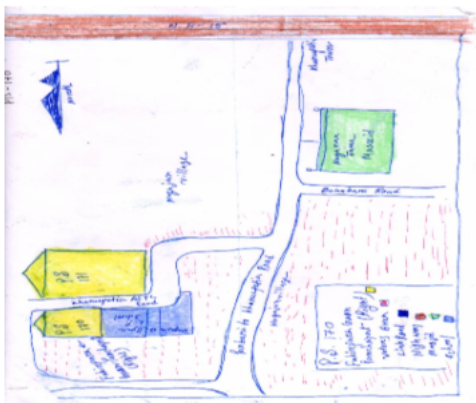

নিৰ্বাচক পঞ্জীয়ন বিষয়াৰ স্বাক্ষৰ

Nazri Naksha

Google Map View

Polling Station Building Front View

ভোটগ্ৰহন কেন্দ্ৰৰ সন্মুখৰ দৃশ্য

Cad View

Key MAP View

1 নাম : ৰেজাউল হক পিতাৰ নাম: আব্দুল খালেক ঘৰ নং : 1খ বয়স : 21 লিঙ্গ : পুৰুষ	ECF0097899 ফটো উপলব্ধ	2 নাম : নাহিৰ উদ্দিন আহমেদ পিতাৰ নাম: আব্দুল কুদ্দুছ ঘৰ নং : 5 বয়স : 35 লিঙ্গ : পুৰুষ	DNB1153351 ফটো উপলব্ধ	# 3 নাম : অম্বিকা লিথু স্বামীৰ নাম: মঃ মুনছুর আলী ঘৰ নং : 10 বয়স : 31 লিঙ্গ : মহিলা	KZG0159376 ফটো উপলব্ধ
# 4 নাম : মেহেদী আলম পিতাৰ নাম: জাহাঙ্গীৰ হুছেইন ঘৰ নং : 270 বয়স : 33 লিঙ্গ : পুৰুষ	DNB1154230 ফটো উপলব্ধ	# 5 নাম : জেৰিনা পাৰবিন পিতাৰ নাম: জাকিৰ হুছেইন ঘৰ নং : 268ছ বয়স : 24 লিঙ্গ : মহিলা	DNB0650952 ফটো উপলব্ধ	6 নাম : মাকছোদুৰ ৰহমান পিতাৰ নাম: কাছিৰউদ্দিন ঘৰ নং : 30 বয়স : 49 লিঙ্গ : পুৰুষ	DNB1147575 ফটো উপলব্ধ
7 নাম : খালেদা আখতাৰা হান্নান স্বামীৰ নাম: মাকছোদুৰ ৰহমান ঘৰ নং : 30 বয়স : 43 লিঙ্গ : মহিলা	HPS2010073 ফটো উপলব্ধ	8 নাম : আব্দুল্লাহ পিতাৰ নাম: মাকছোদুৰ ৰহমান ঘৰ নং : 30 বয়স : 22 লিঙ্গ : পুৰুষ	ECF0155119 ফটো উপলব্ধ	9 নাম : ৰিয়াজুল হক হক পিতাৰ নাম: লেট কছিমুদ্দিন মুন্সি ঘৰ নং : 8৩ বয়স : 50 লিঙ্গ : পুৰুষ	DNB1144587 ফটো উপলব্ধ
10 নাম : ফাতেমা খাতুন স্বামীৰ নাম: ৰিয়াজুল হক হক ঘৰ নং : 8৩ বয়স : 37 লিঙ্গ : মহিলা	DNB1153793 ফটো উপলব্ধ	E 11 নাম : মইনুল হক পিতাৰ নাম: ৰজব আলী ঘৰ নং : 88 বয়স : 24 লিঙ্গ : পুৰুষ	DNB0614545 ফটো উপলব্ধ	S 12 নাম : শৰিফুল নেছা স্বামীৰ নাম: মফিজ আলী ঘৰ নং : 113 বয়স : 27 লিঙ্গ : মহিলা	DNB1663772 ফটো উপলব্ধ
13 নাম : ছুফিয়া খাতুন স্বামীৰ নাম: সুৰুজ আলী ঘৰ নং : 1৮২ বয়স : 49 লিঙ্গ : মহিলা	DNB1121308 ফটো উপলব্ধ	14 নাম : গোলাপ হুছেইন মাতৃৰ নাম: ছুফিয়া খাতুন ঘৰ নং : 182 বয়স : 29 লিঙ্গ : পুৰুষ	DNB0572461 ফটো উপলব্ধ	15 নাম : আনোৱাৰ হুছেইন মাতৃৰ নাম: ছুফিয়া খাতুন ঘৰ নং : 182 বয়স : 26 লিঙ্গ : পুৰুষ	DNB0573477 ফটো উপলব্ধ
16 নাম : আনোৱাৰা বেগম স্বামীৰ নাম: মজিবুদ্দিন আহমেদ ঘৰ নং : ২০২ বয়স : 64 লিঙ্গ : মহিলা	DNB1144612 ফটো উপলব্ধ	17 নাম : আবদুল মতিন পিতাৰ নাম: মজিবুদ্দিন আহমেদ ঘৰ নং : ২০২ বয়স : 52 লিঙ্গ : পুৰুষ	DNB1144623 ফটো উপলব্ধ	18 নাম : আঞ্জুবাৰা বেগম স্বামীৰ নাম: আব্দুল মতিন ঘৰ নং : ২০২ বয়স : 44 লিঙ্গ : মহিলা	DNB1144634 ফটো উপলব্ধ
19 নাম : ছকিনা খাতুন পিতাৰ নাম: মজিবুদ্দিন আহমেদ ঘৰ নং : ২০২ বয়স : 41 লিঙ্গ : মহিলা	DNB1144656 ফটো উপলব্ধ	20 নাম : নৌসাদ আলি পিতাৰ নাম: মজিবুদ্দিন আহমেদ ঘৰ নং : 202 বয়স : 39 লিঙ্গ : পুৰুষ	DNB1144645 ফটো উপলব্ধ	21 নাম : আসাদ আলি পিতাৰ নাম: মজিবুদ্দিন আহমেদ ঘৰ নং : 202 বয়স : 38 লিঙ্গ : পুৰুষ	DNB1144667 ফটো উপলব্ধ
22 নাম : জুলফিকাৰ আলি পিতাৰ নাম: মজিবুদ্দিন আহমেদ ঘৰ নং : ২০২ বয়স : 31 লিঙ্গ : পুৰুষ	DNB1153339 ফটো উপলব্ধ	23 নাম : ইমৰান শাহ পিতাৰ নাম: মজিবুদ্দিন আহমেদ ঘৰ নং : 202 বয়স : 31 লিঙ্গ : পুৰুষ	DNB1153420 ফটো উপলব্ধ	24 নাম : ছুফিয়া খাতুন স্বামীৰ নাম: ইমৰান শাহ ঘৰ নং : ২০২ বয়স : 26 লিঙ্গ : মহিলা	DNB0365981 ফটো উপলব্ধ
25 নাম : নিলিমা বেগম স্বামীৰ নাম: আসাদ আলী ঘৰ নং : ২০২ বয়স : 26 লিঙ্গ : মহিলা	DNB0530048 ফটো উপলব্ধ	26 নাম : মিনহাজুল হক পিতাৰ নাম: আব্দুল মতিন ঘৰ নং : 202 বয়স : 25 লিঙ্গ : পুৰুষ	ECF0023226 ফটো উপলব্ধ	27 নাম : মাজনি খাতুন স্বামীৰ নাম: জুলফিকাৰ আলী ঘৰ নং : 202 বয়স : 22 লিঙ্গ : মহিলা	ECF0272765 ফটো উপলব্ধ
28 নাম : তফিকুল ইছলাম পিতাৰ নাম: নমোৰুদ্দিন আহমেদ ঘৰ নং : ২০৩ বয়স : 52 লিঙ্গ : পুৰুষ	DNB1144689 ফটো উপলব্ধ	29 নাম : ৰফীকুল ইছলাম পিতাৰ নাম: নমোৰুদ্দিন আহমেদ ঘৰ নং : 203 বয়স : 48 লিঙ্গ : পুৰুষ	DNB1144703 ফটো উপলব্ধ	30 নাম : মফিদুল ইছলাম পিতাৰ নাম: নমোৰুদ্দিন আহমেদ ঘৰ নং : ২০৩ বয়স : 46 লিঙ্গ : পুৰুষ	DNB1144725 ফটো উপলব্ধ