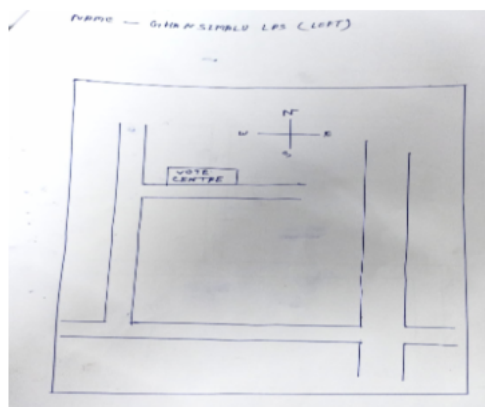

নিৰ্বাচক পঞ্জীয়ন বিষয়াৰ স্বাক্ষৰ

Nazri Naksha

Google Map View

Polling Station Building Front View

ভোটগ্ৰহন কেন্দ্ৰৰ সন্মুখৰ দৃশ্য

Cad View

Key MAP View

1 নাম : সুৰুজ জামাল পিতাৰ নাম: তাফল উদ্দিন ঘৰ নং : ৯৭ বয়স : 74 লিঙ্গ : পুৰুষ	DNB1358845 ফটো উপলব্ধ	2 নাম : জেলেহা খাতুন স্বামীৰ নাম: সুৰুজ জামাল ঘৰ নং : ৯৭ বয়স : 67 লিঙ্গ : মহিলা	DNB1358856 ফটো উপলব্ধ	3 নাম : জালাল উদ্দিন পিতাৰ নাম: সুৰুজ জামাল ঘৰ নং : ৯৭ বয়স : 45 লিঙ্গ : পুৰুষ	DNB1358867 ফটো উপলব্ধ
4 নাম : হাজেৰা খাতুন স্বামীৰ নাম: জালাল উদ্দিন ঘৰ নং : ৯৭ বয়স : 39 লিঙ্গ : মহিলা	DNB1358878 ফটো উপলব্ধ	5 নাম : ছাফিয়া বেগম পিতাৰ নাম: সুৰুজ জামাল ঘৰ নং : ৯৭ বয়স : 36 লিঙ্গ : মহিলা	DNB1362250 ফটো উপলব্ধ	6 নাম : নূৰনেহাৰ বেগম স্বামীৰ নাম: জালাল উদ্দিন ঘৰ নং : ৯৭ বয়স : 35 লিঙ্গ : মহিলা	DNB1362249 ফটো উপলব্ধ
7 নাম : জিল্লুল হক পিতাৰ নাম: সুৰুজ জামাল ঘৰ নং : ৯৭ বয়স : 32 লিঙ্গ : পুৰুষ	DNB1363117 ফটো উপলব্ধ	8 নাম : ছোলেহা খাতুন স্বামীৰ নাম: জিল্লুল হক ঘৰ নং : 97 বয়স : 28 লিঙ্গ : মহিলা	DNB2091346 ফটো উপলব্ধ	9 নাম : মইনুল হক পিতাৰ নাম: সুৰুজ জামাল ঘৰ নং : ৯৭ বয়স : 27 লিঙ্গ : পুৰুষ	DNB0366112 ফটো উপলব্ধ
10 নাম : মফিজুল হক পিতাৰ নাম: সুৰুজ জামাল ঘৰ নং : 97 বয়স : 23 লিঙ্গ : পুৰুষ	DNB2091361 ফটো উপলব্ধ	11 নাম : ফক্কৰ আলি আহমেদ পিতাৰ নাম: খন্দকাৰ হবিবুৰ বহমান ঘৰ নং : ৯৯ বয়স : 50 লিঙ্গ : পুৰুষ	DNB1358890 ফটো উপলব্ধ	12 নাম : সূৰ্য্যভানু স্বামীৰ নাম: ফক্কৰ আলি আহমেদ ঘৰ নং : ৯৯ বয়স : 47 লিঙ্গ : মহিলা	DNB1358903 ফটো উপলব্ধ
13 নাম : আহিয়া খাতুন স্বামীৰ নাম: ফৰিদি আলী ঘৰ নং : 99 বয়স : 28 লিঙ্গ : মহিলা	ECF0115212 ফটো উপলব্ধ	14 নাম : ফৰিদি আলী পিতাৰ নাম: ফক্কৰ আলি আহমেদ ঘৰ নং : ৯৯ বয়স : 27 লিঙ্গ : পুৰুষ	DNB0360941 ফটো উপলব্ধ	15 নাম : ফাৰুক আলী পিতাৰ নাম: ফক্কৰ আহমেদ ঘৰ নং : 99 বয়স : 24 লিঙ্গ : পুৰুষ	DNB1822261 ফটো উপলব্ধ
16 নাম : আনোৱাৰ ভুছেইন পিতাৰ নাম: ছেৰুদ্দিন ঘৰ নং : 99 বয়স : 23 লিঙ্গ : পুৰুষ	DNB1463058 ফটো উপলব্ধ	17 নাম : ফলেছা বেগম স্বামীৰ নাম: ছেৰুদ্দিন ঘৰ নং : ৯৯ক বয়স : 36 লিঙ্গ : মহিলা	DNB1363106 ফটো উপলব্ধ	#2 18 নাম : হেলাল উদ্দিন পিতাৰ নাম: খন্দকাৰ হবিবুৰ বহমান ঘৰ নং : ১০০ বয়স : 56 লিঙ্গ : পুৰুষ	DNB1358914 ফটো উপলব্ধ
#2 19 নাম : কৰিমন নেছা স্বামীৰ নাম: হেলাল উদ্দিন ঘৰ নং : ১০০ বয়স : 52 লিঙ্গ : মহিলা	DNB1358925 ফটো উপলব্ধ	#2 20 নাম : আব্দুল মোতালেব পিতাৰ নাম: হেলাল উদ্দিন ঘৰ নং : ১০০ বয়স : 33 লিঙ্গ : পুৰুষ	DNB1362874 ফটো উপলব্ধ	21 নাম : মালেনছা খাতুন স্বামীৰ নাম: আব্দুল মোতালেব ঘৰ নং : 100 বয়স : 33 লিঙ্গ : মহিলা	DNB1362885 ফটো উপলব্ধ
#2 22 নাম : জয়নাল আদিন পিতাৰ নাম: হেলাল উদ্দিন ঘৰ নং : 100 বয়স : 24 লিঙ্গ : পুৰুষ	DNB0628578 ফটো উপলব্ধ	23 নাম : জামাল উদ্দিন পিতাৰ নাম: খণ্ডকাৰ হবিবুৰ বহমান ঘৰ নং : ১০১ বয়স : 57 লিঙ্গ : পুৰুষ	DNB1358936 ফটো উপলব্ধ	24 নাম : নূৰজাহান স্বামীৰ নাম: জামাল উদ্দিন ঘৰ নং : ১০১ বয়স : 52 লিঙ্গ : মহিলা	DNB1358947 ফটো উপলব্ধ
25 নাম : আবু বক্কৰ ছিদ্দিক পিতাৰ নাম: জামাল উদ্দিন ঘৰ নং : ১০১ বয়স : 29 লিঙ্গ : পুৰুষ	DNB1362443 ফটো উপলব্ধ	26 নাম : ছালেমা বেগম স্বামীৰ নাম: আবু বক্কৰ ছিদ্দিক ঘৰ নং : ১০১ বয়স : 27 লিঙ্গ : মহিলা	DNB0376111 ফটো উপলব্ধ	27 নাম : আব্দুল ছাত্তাৰ পিতাৰ নাম: জামাল উদ্দিন ঘৰ নং : ১০১ বয়স : 27 লিঙ্গ : পুৰুষ	DNB0008268 ফটো উপলব্ধ
28 নাম : নিজাম উদ্দিন পিতাৰ নাম: খন্দকাৰ হবিবুৰ বহমান ঘৰ নং : ১০২ বয়স : 62 লিঙ্গ : পুৰুষ	DNB1358958 ফটো উপলব্ধ	# 29 নাম : জালাল উদ্দিন পিতাৰ নাম: খন্দকাৰ হবিবুৰ বহমান ঘৰ নং : ১০২ বয়স : 60 লিঙ্গ : পুৰুষ	DNB1358969 ফটো উপলব্ধ	30 নাম : চবিৰণ নেছা স্বামীৰ নাম: নিজাম উদ্দিন ঘৰ নং : ১০২ বয়স : 54 লিঙ্গ : মহিলা	DNB1358970 ফটো উপলব্ধ