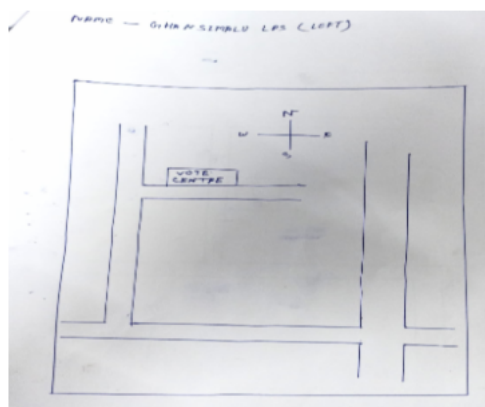

নিৰ্বাচক পঞ্জীয়ন বিষয়াৰ স্বাক্ষৰ

Nazri Naksha

Google Map View

Polling Station Building Front View

ভোটগ্ৰহন কেন্দ্ৰৰ সন্মুখৰ দৃশ্য

Cad View

Key MAP View

1 নাম : সুৰুজ জামাল পিতাৰ নাম: তাফল উদ্দিন ঘৰ নং : ৯৭ বয়স : 74 লিঙ্গ : পুৰুষ	DNB1358845 ফটো উপলব্ধ	2 নাম : জেলেহা খাতুন স্বামীৰ নাম: সুৰুজ জামাল ঘৰ নং : ৯৭ বয়স : 67 লিঙ্গ : মহিলা	DNB1358856 ফটো উপলব্ধ	3 নাম : জালাল উদ্দিন পিতাৰ নাম: সুৰুজ জামাল ঘৰ নং : ৯৭ বয়স : 45 লিঙ্গ : পুৰুষ	DNB1358867 ফটো উপলব্ধ
4 নাম : হাজেৰা খাতুন স্বামীৰ নাম: জালাল উদ্দিন ঘৰ নং : ৯৭ বয়স : 39 লিঙ্গ : মহিলা	DNB1358878 ফটো উপলব্ধ	5 নাম : ছাফিয়া বেগম পিতাৰ নাম: সুৰুজ জামাল ঘৰ নং : ৯৭ বয়স : 36 লিঙ্গ : মহিলা	DNB1362250 ফটো উপলব্ধ	6 নাম : নূৰনেহাৰ বেগম স্বামীৰ নাম: জালাল উদ্দিন ঘৰ নং : ৯৭ বয়স : 35 লিঙ্গ : মহিলা	DNB1362249 ফটো উপলব্ধ
7 নাম : জিল্লুল হক পিতাৰ নাম: সুৰুজ জামাল ঘৰ নং : ৯৭ বয়স : 32 লিঙ্গ : পুৰুষ	DNB1363117 ফটো উপলব্ধ	8 নাম : ছোলেহা খাতুন স্বামীৰ নাম: জিল্লুল হক ঘৰ নং : 97 বয়স : 28 লিঙ্গ : মহিলা	DNB2091346 ফটো উপলব্ধ	9 নাম : মইনুল হক পিতাৰ নাম: সুৰুজ জামাল ঘৰ নং : ৯৭ বয়স : 27 লিঙ্গ : পুৰুষ	DNB0366112 ফটো উপলব্ধ
10 নাম : মফিজুল হক পিতাৰ নাম: সুৰুজ জামাল ঘৰ নং : 97 বয়স : 23 লিঙ্গ : পুৰুষ	DNB2091361 ফটো উপলব্ধ	11 নাম : ফক্কৰ আলি আহমেদ পিতাৰ নাম: খন্দকাৰ হবিবুৰ বহমান ঘৰ নং : ৯৯ বয়স : 50 লিঙ্গ : পুৰুষ	DNB1358890 ফটো উপলব্ধ	12 নাম : সূৰ্য্যভানু স্বামীৰ নাম: ফক্কৰ আলি আহমেদ ঘৰ নং : ৯৯ বয়স : 47 লিঙ্গ : মহিলা	DNB1358903 ফটো উপলব্ধ
13 নাম : আহিয়া খাতুন স্বামীৰ নাম: ফৰিদি আলী ঘৰ নং : 99 বয়স : 28 লিঙ্গ : মহিলা	ECF0115212 ফটো উপলব্ধ	14 নাম : ফৰিদি আলী পিতাৰ নাম: ফক্কৰ আলি আহমেদ ঘৰ নং : ৯৯ বয়স : 27 লিঙ্গ : পুৰুষ	DNB0360941 ফটো উপলব্ধ	15 নাম : ফাৰুক আলী পিতাৰ নাম: ফক্কৰ আহমেদ ঘৰ নং : 99 বয়স : 24 লিঙ্গ : পুৰুষ	DNB1822261 ফটো উপলব্ধ
16 নাম : আনোৱাৰ ভুছেইন পিতাৰ নাম: ছেৰুদ্দিন ঘৰ নং : 99 বয়স : 23 লিঙ্গ : পুৰুষ	DNB1463058 ফটো উপলব্ধ	17 নাম : ফলেছা বেগম স্বামীৰ নাম: ছেৰুদ্দিন ঘৰ নং : ৯৯ক বয়স : 36 লিঙ্গ : মহিলা	DNB1363106 ফটো উপলব্ধ	#2 18 নাম : হেলাল উদ্দিন পিতাৰ নাম: খন্দকাৰ হবিবুৰ বহমান ঘৰ নং : ১০০ বয়স : 56 লিঙ্গ : পুৰুষ	DNB1358914 ফটো উপলব্ধ
#2 19 নাম : কৰিমন নেছা স্বামীৰ নাম: হেলাল উদ্দিন ঘৰ নং : ১০০ বয়স : 52 লিঙ্গ : মহিলা	DNB1358925 ফটো উপলব্ধ	#2 20 নাম : আব্দুল মোতালেব পিতাৰ নাম: হেলাল উদ্দিন ঘৰ নং : ১০০ বয়স : 33 লিঙ্গ : পুৰুষ	DNB1362874 ফটো উপলব্ধ	21 নাম : মালেনছা খাতুন স্বামীৰ নাম: আব্দুল মোতালেব ঘৰ নং : 100 বয়স : 33 লিঙ্গ : মহিলা	DNB1362885 ফটো উপলব্ধ
#2 22 নাম : জয়নাল আদিন পিতাৰ নাম: হেলাল উদ্দিন ঘৰ নং : 100 বয়স : 24 লিঙ্গ : পুৰুষ	DNB0628578 ফটো উপলব্ধ	23 নাম : জামাল উদ্দিন পিতাৰ নাম: খণ্ডকাৰ হবিবুৰ বহমান ঘৰ নং : ১০১ বয়স : 57 লিঙ্গ : পুৰুষ	DNB1358936 ফটো উপলব্ধ	24 নাম : নূৰজাহান স্বামীৰ নাম: জামাল উদ্দিন ঘৰ নং : ১০১ বয়স : 52 লিঙ্গ : মহিলা	DNB1358947 ফটো উপলব্ধ
25 নাম : আবু বক্কৰ ছিদ্দিক পিতাৰ নাম: জামাল উদ্দিন ঘৰ নং : ১০১ বয়স : 29 লিঙ্গ : পুৰুষ	DNB1362443 ফটো উপলব্ধ	26 নাম : ছালেমা বেগম স্বামীৰ নাম: আবু বক্কৰ ছিদ্দিক ঘৰ নং : ১০১ বয়স : 27 লিঙ্গ : মহিলা	DNB0376111 ফটো উপলব্ধ	27 নাম : আব্দুল ছাত্তাৰ পিতাৰ নাম: জামাল উদ্দিন ঘৰ নং : ১০১ বয়স : 27 লিঙ্গ : পুৰুষ	DNB0008268 ফটো উপলব্ধ
28 নাম : নিজাম উদ্দিন পিতাৰ নাম: খন্দকাৰ হবিবুৰ বহমান ঘৰ নং : ১০২ বয়স : 62 লিঙ্গ : পুৰুষ	DNB1358958 ফটো উপলব্ধ	# 29 নাম : জালাল উদ্দিন পিতাৰ নাম: খন্দকাৰ হবিবুৰ বহমান ঘৰ নং : ১০২ বয়স : 60 লিঙ্গ : পুৰুষ	DNB1358969 ফটো উপলব্ধ	30 নাম : চবিৰণ নেছা স্বামীৰ নাম: নিজাম উদ্দিন ঘৰ নং : ১০২ বয়স : 54 লিঙ্গ : মহিলা	DNB1358970 ফটো উপলব্ধ