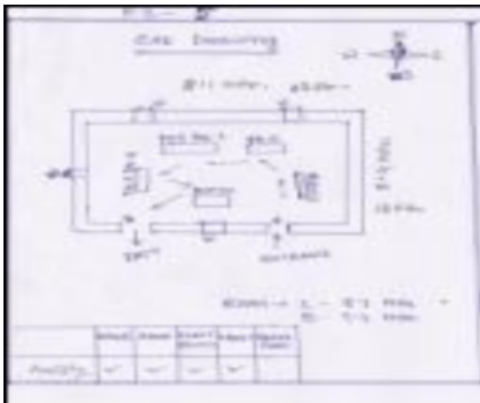

নিৰ্বাচক পঞ্জীয়ন বিষয়াৰ স্বাক্ষৰ

Nazri Naksha

Google Map View

Polling Station Building Front View

ভোটগ্ৰহন কেন্দ্ৰৰ সন্মুখৰ দৃশ্য

Cad View

Key MAP View

1 নাম : তমজিনা বেগম স্বামীৰ নাম: মেদালী ঘৰ নং : 1 বয়স : 24 লিঙ্গ : মহিলা	DNB2077717 ফটো উপলব্ধ	2 নাম : বেজিনা বেগম স্বামীৰ নাম: চুফিয়াৰ বহমান ঘৰ নং : 70 বয়স : 38 লিঙ্গ : মহিলা	HPQ0311654 ফটো উপলব্ধ	3 নাম : জয়নাল আদিন পিতাৰ নাম: ফকিৰ আলী ঘৰ নং : 130 বয়স : 25 লিঙ্গ : পুৰুষ	DNB0672618 ফটো উপলব্ধ
4 নাম : হৈয়দ আলী পিতাৰ নাম: জয়নুদ্দিন ঘৰ নং : 133 বয়স : 21 লিঙ্গ : পুৰুষ	ECF0056952 ফটো উপলব্ধ	5 নাম : মনচুৰ আলী পিতাৰ নাম: নাছিব উদ্দীন ঘৰ নং : 137 বয়স : 26 লিঙ্গ : পুৰুষ	DNB0478982 ফটো উপলব্ধ	6 নাম : কুকিল মিঞা পিতাৰ নাম: মহেজ উদ্দিন ঘৰ নং : 138 বয়স : 54 লিঙ্গ : পুৰুষ	DNB0410530 ফটো উপলব্ধ
7 নাম : খতিজা খাতুন স্বামীৰ নাম: কুকিল মিঞা ঘৰ নং : 138 বয়স : 37 লিঙ্গ : মহিলা	DNB0760447 ফটো উপলব্ধ	8 নাম : খলিলুৰ বহমান পিতাৰ নাম: কুকিল মিঞা ঘৰ নং : 138 বয়স : 24 লিঙ্গ : পুৰুষ	DNB0590125 ফটো উপলব্ধ	9 নাম : ছেলিমা খাতুন পিতাৰ নাম: কুকিল মিঞা ঘৰ নং : 138 বয়স : 21 লিঙ্গ : মহিলা	ECF0160465 ফটো উপলব্ধ
10 নাম : হুছেইন আলী পিতাৰ নাম: ফাছি সেখ ঘৰ নং : 139 বয়স : 61 লিঙ্গ : পুৰুষ	DNB3241892 ফটো উপলব্ধ	11 নাম : জুলেহা খাতুন স্বামীৰ নাম: হুছেইন আলী ঘৰ নং : 139 বয়স : 54 লিঙ্গ : মহিলা	DNB0002275 ফটো উপলব্ধ	12 নাম : আমিৰন নেছা স্বামীৰ নাম: মেহেৰ আলী ঘৰ নং : 139 বয়স : 51 লিঙ্গ : মহিলা	DNB0002276 ফটো উপলব্ধ
13 নাম : ফুলেছা খাতুন স্বামীৰ নাম: ফাছি সেখ ঘৰ নং : 139 বয়স : 51 লিঙ্গ : মহিলা	DNB0002277 ফটো উপলব্ধ	14 নাম : আয়েছা খাতুন পিতাৰ নাম: ফাছি সেখ ঘৰ নং : 139 বয়স : 39 লিঙ্গ : মহিলা	DNB0311647 ফটো উপলব্ধ	15 নাম : জয়নাল আদিন পিতাৰ নাম: হুছেইন আলী ঘৰ নং : 139 বয়স : 32 লিঙ্গ : পুৰুষ	DNB0002367 ফটো উপলব্ধ
16 নাম : খোদেজা বেগম পিতাৰ নাম: ফাছি সেখ ঘৰ নং : 139 বয়স : 30 লিঙ্গ : মহিলা	DNB0746701 ফটো উপলব্ধ	17 নাম : মৰ্জিনা খাতুন স্বামীৰ নাম: জয়নাল আদিন ঘৰ নং : 139 বয়স : 25 লিঙ্গ : মহিলা	DNB0742437 ফটো উপলব্ধ	18 নাম : আমেনা খাতুন স্বামীৰ নাম: আফজি উদ্দিন ঘৰ নং : 139 বয়স : 22 লিঙ্গ : মহিলা	ECF0250118 ফটো উপলব্ধ
19 নাম : আফাজ উদ্দিন পিতাৰ নাম: মেহেৰ আলী ঘৰ নং : 139 বয়স : 19 লিঙ্গ : পুৰুষ	ECF0250100 ফটো উপলব্ধ	20 নাম : জেলেহা বেওৱা স্বামীৰ নাম: বাছিবুদ্দিন ঘৰ নং : 181 বয়স : 57 লিঙ্গ : মহিলা	DNB0002280 ফটো উপলব্ধ	21 নাম : মেচৰ আলি পিতাৰ নাম: আল্লাউদ্দিন ঘৰ নং : 181 বয়স : 43 লিঙ্গ : পুৰুষ	DNB0002281 ফটো উপলব্ধ
22 নাম : আনোৱাৰা বেগম পিতাৰ নাম: মেচৰ আলি ঘৰ নং : 181 বয়স : 41 লিঙ্গ : পুৰুষ	DNB0002282 ফটো উপলব্ধ	23 নাম : আব্দুল কাদিৰ পিতাৰ নাম: বাছিবুদ্দিন ঘৰ নং : 181 বয়স : 34 লিঙ্গ : পুৰুষ	DNB3246477 ফটো উপলব্ধ	24 নাম : মনোৱাৰা বেগম স্বামীৰ নাম: আব্দুল কাদিৰ ঘৰ নং : 181 বয়স : 29 লিঙ্গ : মহিলা	DNB0310607 ফটো উপলব্ধ
25 নাম : আবু বক্কৰ ছিদ্দিক পিতাৰ নাম: বাছিবুদ্দিন ঘৰ নং : 181 বয়স : 28 লিঙ্গ : পুৰুষ	DNB0357947 ফটো উপলব্ধ	26 নাম : ছাইবন নেছা স্বামীৰ নাম: আজাহাৰ আলী ঘৰ নং : 141 বয়স : 28 লিঙ্গ : মহিলা	DNB1233642 ফটো উপলব্ধ	27 নাম : শাহিদা বেগম স্বামীৰ নাম: আবু বক্কৰ ছিদ্দিক ঘৰ নং : 141 বয়স : 26 লিঙ্গ : মহিলা	DNB0479121 ফটো উপলব্ধ
28 নাম : জিয়াবুল হুক পিতাৰ নাম: বশীৰ উদ্দীন ঘৰ নং : 141 বয়স : 24 লিঙ্গ : পুৰুষ	DNB2092039 ফটো উপলব্ধ	29 নাম : আজাহাৰ আলী পিতাৰ নাম: মেচৰ আলী ঘৰ নং : 141 বয়স : 23 লিঙ্গ : পুৰুষ	DNB2085322 ফটো উপলব্ধ	30 নাম : আইনুদ্দিন আলী পিতাৰ নাম: লক্ষৰ আলী ঘৰ নং : 141 বয়স : 53 লিঙ্গ : পুৰুষ	HCK1389055 ফটো উপলব্ধ