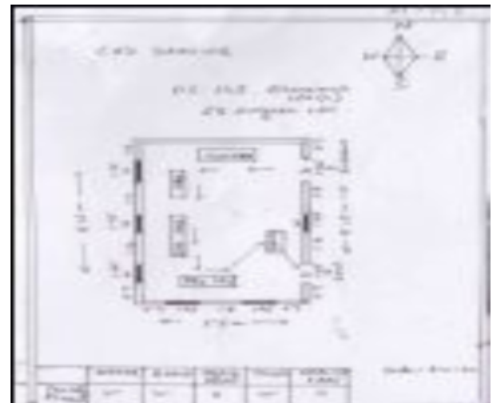

নিৰ্বাচক পঞ্জীয়ন বিষয়াৰ স্বাক্ষৰ

Nazri Naksha

Google Map View

Polling Station Building Front View

ভোটগ্ৰহন কেন্দ্ৰৰ সন্মুখৰ দৃশ্য

Cad View

Key MAP View

1 নাম : মৰ্জিনা বেগম স্বামীৰ নাম: ফুলাৰুদ্দিন ঘৰ নং : 67 বয়স : 25 লিঙ্গ : মহিলা	DNB1273861 ফটো উপলব্ধ	2 নাম : ছাহেবা ভান স্বামীৰ নাম: আব্দুল আলী ঘৰ নং : 82 বয়স : 27 লিঙ্গ : মহিলা	DNB1173426 ফটো উপলব্ধ	3 নাম : ওমৰ আলী পিতাৰ নাম: বাচ্চু মিঞা ঘৰ নং : 105 বয়স : 59 লিঙ্গ : পুৰুষ	DNB1449190 ফটো উপলব্ধ
4 নাম : চালেহা খাতুন স্বামীৰ নাম: ওমৰ আলী ঘৰ নং : 105 বয়স : 56 লিঙ্গ : মহিলা	DNB1449203 ফটো উপলব্ধ	5 নাম : কমপেট আলী পিতাৰ নাম: বাচ্চু মিঞা ঘৰ নং : 105 বয়স : 56 লিঙ্গ : পুৰুষ	DNB1449247 ফটো উপলব্ধ	6 নাম : মতি নেচা স্বামীৰ নাম: কমপেট ঘৰ নং : 105 বয়স : 53 লিঙ্গ : মহিলা	DNB1449258 ফটো উপলব্ধ
7 নাম : জেহিৰুল ইছলাম পিতাৰ নাম: বাচ্চু মিঞা ঘৰ নং : 105 বয়স : 45 লিঙ্গ : পুৰুষ	DNB1449214 ফটো উপলব্ধ	8 নাম : জৰিপ আলী পিতাৰ নাম: বাচ্চু মিঞা দালাল ঘৰ নং : 105 বয়স : 45 লিঙ্গ : পুৰুষ	DNB1449225 ফটো উপলব্ধ	9 নাম : মাজেদা বেগম স্বামীৰ নাম: জৰিপ আলী ঘৰ নং : 105 বয়স : 39 লিঙ্গ : মহিলা	DNB1449236 ফটো উপলব্ধ
10 নাম : শাহ জামাল পিতাৰ নাম: নূৰ ইছলাম ঘৰ নং : 105 বয়স : 38 লিঙ্গ : পুৰুষ	DNB1449270 ফটো উপলব্ধ	11 নাম : নূৰেদা বেগম পিতাৰ নাম: নূৰ ইছলাম ঘৰ নং : 105 বয়স : 36 লিঙ্গ : মহিলা	DNB1449269 ফটো উপলব্ধ	12 নাম : আহেজা বেগম স্বামীৰ নাম: জেহিৰুল ইছলাম ঘৰ নং : 105 বয়স : 35 লিঙ্গ : মহিলা	DNB1449281 ফটো উপলব্ধ
13 নাম : বাশ্বিদা বেগম পিতাৰ নাম: কমপেট আলী ঘৰ নং : 105 বয়স : 34 লিঙ্গ : মহিলা	DNB0536631 ফটো উপলব্ধ	14 নাম : ছাহজাহান আলী পিতাৰ নাম: ওমৰ আলী ঘৰ নং : 105 বয়স : 29 লিঙ্গ : পুৰুষ	DNB1454520 ফটো উপলব্ধ	15 নাম : ছাদাম হুছেইন পিতাৰ নাম: ওমৰ আলী ঘৰ নং : 105 বয়স : 28 লিঙ্গ : পুৰুষ	DNB0012708 ফটো উপলব্ধ
16 নাম : মাছুমা ইয়াছমিন স্বামীৰ নাম: ছাদাম হুছেইন ঘৰ নং : 105 বয়স : 28 লিঙ্গ : মহিলা	DNB0526541 ফটো উপলব্ধ	17 নাম : মজিবৰ বহমান পিতাৰ নাম: কমপেট আলী ঘৰ নং : 105 বয়স : 28 লিঙ্গ : পুৰুষ	DNB0536516 ফটো উপলব্ধ	18 নাম : খালিদা আখতাৰা বেগম স্বামীৰ নাম: ছাহজাহান আলী ঘৰ নং : 105 বয়স : 27 লিঙ্গ : মহিলা	DNB0469981 ফটো উপলব্ধ
19 নাম : মাজনী বেগম পিতাৰ নাম: কমপেট আলী ঘৰ নং : 105 বয়স : 22 লিঙ্গ : মহিলা	ECF0005017 ফটো উপলব্ধ	20 নাম : অজফা খাতুন স্বামীৰ নাম: মজিবৰ বহমান ঘৰ নং : 105 বয়স : 22 লিঙ্গ : মহিলা	ECF0319871 ফটো উপলব্ধ	21 নাম : মাইছানা ছাৰ্জিন পিতাৰ নাম: জৰিপ আলী ঘৰ নং : 105 বয়স : 21 লিঙ্গ : মহিলা	ECF0122390 ফটো উপলব্ধ
22 নাম : নূৰ ইছলাম পিতাৰ নাম: তনু ঘৰ নং : 106 বয়স : 72 লিঙ্গ : পুৰুষ	DNB1449292 ফটো উপলব্ধ	23 নাম : শাহা আলি পিতাৰ নাম: নূৰ ইছলাম ঘৰ নং : 106 বয়স : 39 লিঙ্গ : পুৰুষ	DNB1449316 ফটো উপলব্ধ	24 নাম : শাহা আলম পিতাৰ নাম: নূৰ ইছলাম ঘৰ নং : 106 বয়স : 35 লিঙ্গ : পুৰুষ	DNB1454531 ফটো উপলব্ধ
25 নাম : বাশ্বিদা খাতুন স্বামীৰ নাম: শাহা আলী ঘৰ নং : 106 বয়স : 29 লিঙ্গ : মহিলা	DNB0464511 ফটো উপলব্ধ	26 নাম : ইয়াছমিনা বেগম স্বামীৰ নাম: শাহা আলম ঘৰ নং : 106 বয়স : 26 লিঙ্গ : মহিলা	DNB1277771 ফটো উপলব্ধ	27 নাম : ইছমাইল আলী পিতাৰ নাম: তনু ঘৰ নং : 109 বয়স : 61 লিঙ্গ : পুৰুষ	DNB1449327 ফটো উপলব্ধ
E নাম : চামিৰন নেচা স্বামীৰ নাম: ইছমাইল ঘৰ নং : 109 বয়স : 52 লিঙ্গ : মহিলা	DNB1449338 ফটো উপলব্ধ	29 নাম : নূৰজাহান বেগম স্বামীৰ নাম: ছমিৰ আলী ঘৰ নং : 107 বয়স : 33 লিঙ্গ : মহিলা	DNB2114437 ফটো উপলব্ধ	30 নাম : ছমিৰ আলী পিতাৰ নাম: ইছমাইল আলী ঘৰ নং : 109 বয়স : 30 লিঙ্গ : পুৰুষ	DNB1454553 ফটো উপলব্ধ