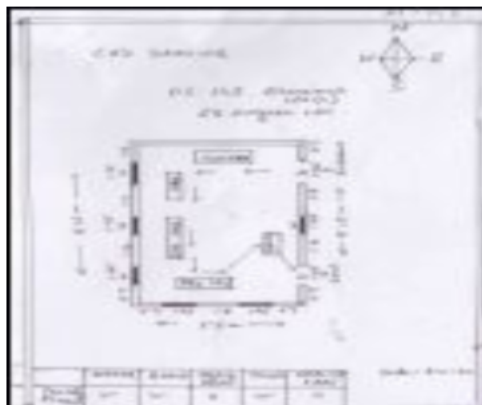

নিৰ্বাচক পঞ্জীয়ন বিষয়াৰ স্বাক্ষৰ

Nazri Naksha

Google Map View

Polling Station Building Front View

ভোটগ্ৰহন কেন্দ্ৰৰ সন্মুখৰ দৃশ্য

Cad View

Key MAP View

1 নাম : ছফিকুল ইছলাম পিতাৰ নাম: মকছেদ আলী ঘৰ নং : 2 বয়স : 34 লিঙ্গ : পুৰুষ	DNB0305581 ফটো উপলব্ধ	2 নাম : মুশীদা বেগম স্বামীৰ নাম: ছফিকুল ইছলাম ঘৰ নং : 2 বয়স : 28 লিঙ্গ : মহিলা	DNB0301994 ফটো উপলব্ধ	3 নাম : ছাহিদা বেগম স্বামীৰ নাম: মজৰ আলী ঘৰ নং : 2 বয়স : 26 লিঙ্গ : মহিলা	DNB0329193 ফটো উপলব্ধ
4 নাম : মনৱ উদ্দিন পিতাৰ নাম: মছৱ আলী ঘৰ নং : 02 বয়স : 25 লিঙ্গ : পুৰুষ	DNB0675066 ফটো উপলব্ধ	5 নাম : হালিমা খাতুন স্বামীৰ নাম: মহৰ আলী ঘৰ নং : 5 বয়স : 33 লিঙ্গ : মহিলা	DNB1481944 ফটো উপলব্ধ	6 নাম : অজফা খাতুন স্বামীৰ নাম: ছমিৰ জালাল ঘৰ নং : 6 বয়স : 32 লিঙ্গ : মহিলা	DNB0251736 ফটো উপলব্ধ
7 নাম : আফিজা বেগম স্বামীৰ নাম: বদৰ আলী ঘৰ নং : 6 বয়স : 27 লিঙ্গ : মহিলা	DNB1561992 ফটো উপলব্ধ	S 8 নাম : ছফিকুল ইছলাম পিতাৰ নাম: খালিছৰ বহমান ঘৰ নং : 20 বয়স : 29 লিঙ্গ : পুৰুষ	DNB1462448 ফটো উপলব্ধ	9 নাম : ছিলীম বাবু পিতাৰ নাম: আজিজুল হক ঘৰ নং : 22 বয়স : 32 লিঙ্গ : পুৰুষ	DNB1462175 ফটো উপলব্ধ
10 নাম : হাফিজা বেগম স্বামীৰ নাম: ছিলীম বাবু ঘৰ নং : 12 বয়স : 27 লিঙ্গ : মহিলা	DNB0693648 ফটো উপলব্ধ	11 নাম : আমিনা বেগম স্বামীৰ নাম: হাছেন আলী ঘৰ নং : 13 বয়স : 32 লিঙ্গ : মহিলা	DNB0044578 ফটো উপলব্ধ	12 নাম : আছমা খাতুন স্বামীৰ নাম: হুছেইন আলী ঘৰ নং : 13 বয়স : 27 লিঙ্গ : মহিলা	DNB0045088 ফটো উপলব্ধ
13 নাম : মমিন আলী পিতাৰ নাম: ছিৰাজ আলী ঘৰ নং : 13 বয়স : 26 লিঙ্গ : পুৰুষ	DNB0327080 ফটো উপলব্ধ	14 নাম : ছাবেনী খাতুন পিতাৰ নাম: সাহেব আলী ঘৰ নং : 13 বয়স : 26 লিঙ্গ : মহিলা	DNB0696930 ফটো উপলব্ধ	15 নাম : হালিমা বেগম স্বামীৰ নাম: মমিন আলী ঘৰ নং : 13 বয়স : 23 লিঙ্গ : মহিলা	DNB1856582 ফটো উপলব্ধ
S 16 নাম : সোনাভান স্বামীৰ নাম: বেজাক আলী ঘৰ নং : 18 বয়স : 45 লিঙ্গ : মহিলা	DNB1462879 ফটো উপলব্ধ	17 নাম : ফেলানী বেগম স্বামীৰ নাম: জয়নাল আবদিন ঘৰ নং : 18 বয়স : 32 লিঙ্গ : মহিলা	DNB1462120 ফটো উপলব্ধ	18 নাম : ওহাব আলী পিতাৰ নাম: মুন্নাফ আলী ঘৰ নং : 18 বয়স : 31 লিঙ্গ : পুৰুষ	DNB1462142 ফটো উপলব্ধ
19 নাম : ছুলতান আলী পিতাৰ নাম: বেজাক আলী ঘৰ নং : 14 বয়স : 24 লিঙ্গ : পুৰুষ	DNB1809409 ফটো উপলব্ধ	20 নাম : আচমা খাতুন স্বামীৰ নাম: আতৰ আলী ঘৰ নং : 19 বয়স : 30 লিঙ্গ : মহিলা	DNB1462891 ফটো উপলব্ধ	21 নাম : ছৰমজ আলী পিতাৰ নাম: দিলবৰ আলী ঘৰ নং : 17 বয়স : 29 লিঙ্গ : পুৰুষ	DNB0088229 ফটো উপলব্ধ
22 নাম : বহিমা বেগম স্বামীৰ নাম: ছৰমজ আলী ঘৰ নং : 17 বয়স : 22 লিঙ্গ : মহিলা	DNB1884527 ফটো উপলব্ধ	23 নাম : মফিদা বেগম স্বামীৰ নাম: আবুল হুছেইন ঘৰ নং : 17 বয়স : 19 লিঙ্গ : মহিলা	ECF0208132 ফটো উপলব্ধ	24 নাম : শ্বেহনছ পাৰবিন স্বামীৰ নাম: আব্দুল লতিফ ঘৰ নং : 18 বয়স : 32 লিঙ্গ : মহিলা	DNB0096206 ফটো উপলব্ধ
25 নাম : আব্দুল লতিফ পিতাৰ নাম: তোতা মিঞা ঘৰ নং : 18 বয়স : 31 লিঙ্গ : পুৰুষ	DNB1462186 ফটো উপলব্ধ	26 নাম : মজিবৰ বহমান পিতাৰ নাম: তুতা মিঞা ঘৰ নং : 18 বয়স : 27 লিঙ্গ : পুৰুষ	DNB2118289 ফটো উপলব্ধ	S2 27 নাম : মুনছেৰ আলী পিতাৰ নাম: হাসমত আলী ঘৰ নং : 18 বয়স : 20 লিঙ্গ : পুৰুষ	ECF0305920 ফটো উপলব্ধ
28 নাম : হজৰত আলী পিতাৰ নাম: ওমৰ আলী ঘৰ নং : 20 বয়স : 30 লিঙ্গ : পুৰুষ	DNB1462904 ফটো উপলব্ধ	29 নাম : ফৰিদা খাতুন স্বামীৰ নাম: হজৰত আলী ঘৰ নং : 20 বয়স : 29 লিঙ্গ : মহিলা	DNB0329201 ফটো উপলব্ধ	30 নাম : জাকিৰ হুছেইন পিতাৰ নাম: সংছেৰ আলী ঘৰ নং : 21 বয়স : 33 লিঙ্গ : পুৰুষ	DNB1462777 ফটো উপলব্ধ