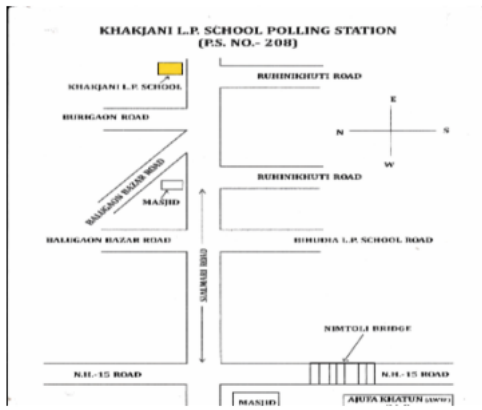

নিৰ্বাচক পঞ্জীয়ন বিষয়াৰ স্বাক্ষৰ

Nazri Naksha

Google Map View

Polling Station Building Front View

ভোটগ্ৰহন কেন্দ্ৰৰ সন্মুখৰ দৃশ্য

Cad View

Key MAP View

1 নাম : ছফিকুল ইছলাম পিতাৰ নাম: মকছেদ আলী ঘৰ নং : 2 বয়স : 34 লিঙ্গ : পুৰুষ	DNB0305581 ফটো উপলব্ধ	2 নাম : মুশীদা বেগম স্বামীৰ নাম: ছফিকুল ইছলাম ঘৰ নং : 2 বয়স : 28 লিঙ্গ : মহিলা	DNB0301994 ফটো উপলব্ধ	3 নাম : ছাহিদা বেগম স্বামীৰ নাম: মজৰ আলী ঘৰ নং : 2 বয়স : 26 লিঙ্গ : মহিলা	DNB0329193 ফটো উপলব্ধ
4 নাম : মনৱ উদ্দিন পিতাৰ নাম: মছৱ আলী ঘৰ নং : 02 বয়স : 25 লিঙ্গ : পুৰুষ	DNB0675066 ফটো উপলব্ধ	5 নাম : হালিমা খাতুন স্বামীৰ নাম: মহৰ আলী ঘৰ নং : 5 বয়স : 33 লিঙ্গ : মহিলা	DNB1481944 ফটো উপলব্ধ	6 নাম : অজফা খাতুন স্বামীৰ নাম: ছমিৰ জালাল ঘৰ নং : 6 বয়স : 32 লিঙ্গ : মহিলা	DNB0251736 ফটো উপলব্ধ
7 নাম : আফিজা বেগম স্বামীৰ নাম: বদৰ আলী ঘৰ নং : 6 বয়স : 27 লিঙ্গ : মহিলা	DNB1561992 ফটো উপলব্ধ	S 8 নাম : ছফিকুল ইছলাম পিতাৰ নাম: খালিছৰ বহমান ঘৰ নং : 20 বয়স : 29 লিঙ্গ : পুৰুষ	DNB1462448 ফটো উপলব্ধ	9 নাম : ছিলীম বাবু পিতাৰ নাম: আজিজুল হক ঘৰ নং : 22 বয়স : 32 লিঙ্গ : পুৰুষ	DNB1462175 ফটো উপলব্ধ
10 নাম : হাফিজা বেগম স্বামীৰ নাম: ছিলীম বাবু ঘৰ নং : 12 বয়স : 27 লিঙ্গ : মহিলা	DNB0693648 ফটো উপলব্ধ	11 নাম : আমিনা বেগম স্বামীৰ নাম: হাছেন আলী ঘৰ নং : 13 বয়স : 32 লিঙ্গ : মহিলা	DNB0044578 ফটো উপলব্ধ	12 নাম : আছমা খাতুন স্বামীৰ নাম: হুছেইন আলী ঘৰ নং : 13 বয়স : 27 লিঙ্গ : মহিলা	DNB0045088 ফটো উপলব্ধ
13 নাম : মমিন আলী পিতাৰ নাম: ছিৰাজ আলী ঘৰ নং : 13 বয়স : 26 লিঙ্গ : পুৰুষ	DNB0327080 ফটো উপলব্ধ	14 নাম : ছাবেনী খাতুন পিতাৰ নাম: সাহেব আলী ঘৰ নং : 13 বয়স : 26 লিঙ্গ : মহিলা	DNB0696930 ফটো উপলব্ধ	15 নাম : হালিমা বেগম স্বামীৰ নাম: মমিন আলী ঘৰ নং : 13 বয়স : 23 লিঙ্গ : মহিলা	DNB1856582 ফটো উপলব্ধ
S 16 নাম : সোনাভান স্বামীৰ নাম: বেজাক আলী ঘৰ নং : 18 বয়স : 45 লিঙ্গ : মহিলা	DNB1462879 ফটো উপলব্ধ	17 নাম : ফেলানী বেগম স্বামীৰ নাম: জয়নাল আবদিন ঘৰ নং : 18 বয়স : 32 লিঙ্গ : মহিলা	DNB1462120 ফটো উপলব্ধ	18 নাম : ওহাব আলী পিতাৰ নাম: মুন্নাফ আলী ঘৰ নং : 18 বয়স : 31 লিঙ্গ : পুৰুষ	DNB1462142 ফটো উপলব্ধ
19 নাম : ছুলতান আলী পিতাৰ নাম: বেজাক আলী ঘৰ নং : 14 বয়স : 24 লিঙ্গ : পুৰুষ	DNB1809409 ফটো উপলব্ধ	20 নাম : আচমা খাতুন স্বামীৰ নাম: আতৰ আলী ঘৰ নং : 19 বয়স : 30 লিঙ্গ : মহিলা	DNB1462891 ফটো উপলব্ধ	21 নাম : ছৰমজ আলী পিতাৰ নাম: দিলবৰ আলী ঘৰ নং : 17 বয়স : 29 লিঙ্গ : পুৰুষ	DNB0088229 ফটো উপলব্ধ
22 নাম : বহিমা বেগম স্বামীৰ নাম: ছৰমজ আলী ঘৰ নং : 17 বয়স : 22 লিঙ্গ : মহিলা	DNB1884527 ফটো উপলব্ধ	23 নাম : মফিদা বেগম স্বামীৰ নাম: আবুল হুছেইন ঘৰ নং : 17 বয়স : 19 লিঙ্গ : মহিলা	ECF0208132 ফটো উপলব্ধ	24 নাম : শ্বেহনছ পাৰবিন স্বামীৰ নাম: আব্দুল লতিফ ঘৰ নং : 18 বয়স : 32 লিঙ্গ : মহিলা	DNB0096206 ফটো উপলব্ধ
25 নাম : আব্দুল লতিফ পিতাৰ নাম: তোতা মিঞা ঘৰ নং : 18 বয়স : 31 লিঙ্গ : পুৰুষ	DNB1462186 ফটো উপলব্ধ	26 নাম : মজিবৰ বহমান পিতাৰ নাম: তুতা মিঞা ঘৰ নং : 18 বয়স : 27 লিঙ্গ : পুৰুষ	DNB2118289 ফটো উপলব্ধ	S2 27 নাম : মুনছেৰ আলী পিতাৰ নাম: হাসমত আলী ঘৰ নং : 18 বয়স : 20 লিঙ্গ : পুৰুষ	ECF0305920 ফটো উপলব্ধ
28 নাম : হজৰত আলী পিতাৰ নাম: ওমৰ আলী ঘৰ নং : 20 বয়স : 30 লিঙ্গ : পুৰুষ	DNB1462904 ফটো উপলব্ধ	29 নাম : ফৰিদা খাতুন স্বামীৰ নাম: হজৰত আলী ঘৰ নং : 20 বয়স : 29 লিঙ্গ : মহিলা	DNB0329201 ফটো উপলব্ধ	30 নাম : জাকিৰ হুছেইন পিতাৰ নাম: সংছেৰ আলী ঘৰ নং : 21 বয়স : 33 লিঙ্গ : পুৰুষ	DNB1462777 ফটো উপলব্ধ