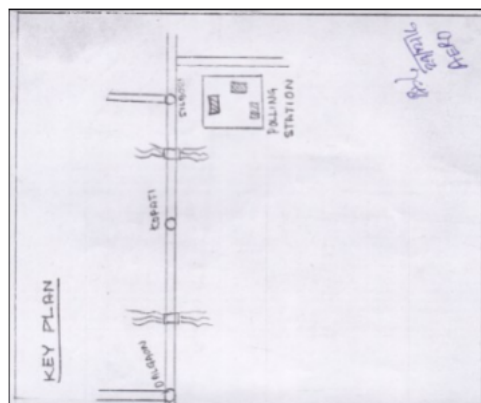

নিৰ্বাচক পঞ্জীয়ন বিষয়াৰ স্বাক্ষৰ

Nazri Naksha

Google Map View

Polling Station Building Front View

ভোটগ্ৰহন কেন্দ্ৰৰ সন্মুখৰ দৃশ্য

Cad View

Key MAP View

1 নাম : জাহিদুল ইছলাম পিতাৰ নাম: মগৰ আলী ঘৰ নং : 39 বয়স : 25 লিঙ্গ : পুৰুষ	DNB0689984 ফটো উপলব্ধ	2 নাম : হাছিনা বেগম স্বামীৰ নাম: খুশেদ আলী ঘৰ নং : 46 বয়স : 30 লিঙ্গ : মহিলা	DNB2005449 ফটো উপলব্ধ	3 নাম : দৌলতন নেছা স্বামীৰ নাম: আখতাৰ হুছেইন ঘৰ নং : 64 বয়স : 24 লিঙ্গ : মহিলা	DNB0686808 ফটো উপলব্ধ
4 নাম : আজিজুল হক পিতাৰ নাম: আব্দুল আজিজ ঘৰ নং : 80 বয়স : 46 লিঙ্গ : পুৰুষ	DNB1622099 ফটো উপলব্ধ	5 নাম : ছাহিল আকতাৰ পিতাৰ নাম: আজিজুল হক ঘৰ নং : 80 বয়স : 23 লিঙ্গ : পুৰুষ	DNB1434224 ফটো উপলব্ধ	6 নাম : ওমৰ আলী পিতাৰ নাম: কছৰ উদ্দীন ঘৰ নং : 84 বয়স : 25 লিঙ্গ : পুৰুষ	DNB0692244 ফটো উপলব্ধ
7 নাম : ইত্তাজ আলী পিতাৰ নাম: জামৰ উদ্দীন ঘৰ নং : 88 বয়স : 27 লিঙ্গ : পুৰুষ	DNB0685685 ফটো উপলব্ধ	# 8 নাম : খুদেজা বেগম স্বামীৰ নাম: মহম্মদ আলী ঘৰ নং : 92 বয়স : 27 লিঙ্গ : মহিলা	DNB1152180 ফটো উপলব্ধ	9 নাম : সেখ ফরিদ পিতাৰ নাম: মজিদ আলী ঘৰ নং : 94 বয়স : 25 লিঙ্গ : পুৰুষ	DNB0688747 ফটো উপলব্ধ
10 নাম : বফিকুল ইছলাম পিতাৰ নাম: সাগৰ আলী ঘৰ নং : 95 বয়স : 25 লিঙ্গ : পুৰুষ	DNB0696773 ফটো উপলব্ধ	11 নাম : আব্দুল কাদের পিতাৰ নাম: ফকিৰ আলী ঘৰ নং : 97 বয়স : 24 লিঙ্গ : পুৰুষ	DNB1151976 ফটো উপলব্ধ	12 নাম : গোলারছা খাতুন স্বামীৰ নাম: ওচমান আলী ঘৰ নং : 99 বয়স : 28 লিঙ্গ : মহিলা	DNB1783109 ফটো উপলব্ধ
13 নাম : ওচমান আলী পিতাৰ নাম: কাসেম আলী ঘৰ নং : 99 বয়স : 25 লিঙ্গ : পুৰুষ	DNB1783117 ফটো উপলব্ধ	14 নাম : আনৱাৰ হুছেইন পিতাৰ নাম: মহম্মদ আলী ঘৰ নং : 101 বয়স : 29 লিঙ্গ : পুৰুষ	DNB0700344 ফটো উপলব্ধ	15 নাম : আকতাৰ আলী পিতাৰ নাম: আলেক আলী ঘৰ নং : 102 বয়স : 25 লিঙ্গ : পুৰুষ	DNB0688671 ফটো উপলব্ধ
16 নাম : আজিৰন নেছা স্বামীৰ নাম: হাছেন আলী ঘৰ নং : 106 বয়স : 29 লিঙ্গ : মহিলা	DNB0682351 ফটো উপলব্ধ	17 নাম : মঞ্জৱাৰা বেগম স্বামীৰ নাম: আলী আকবৰ ঘৰ নং : 106 বয়স : 21 লিঙ্গ : মহিলা	ECF0285262 ফটো উপলব্ধ	18 নাম : বেৰমালা বেগম স্বামীৰ নাম: চাবুৱাত আলী ঘৰ নং : 123 বয়স : 32 লিঙ্গ : মহিলা	DNB0742510 ফটো উপলব্ধ
19 নাম : মেৰিনা খাতুন স্বামীৰ নাম: ছফিকুল ইছলাম ঘৰ নং : 125 বয়স : 27 লিঙ্গ : মহিলা	DNB0684779 ফটো উপলব্ধ	20 নাম : মতিফুল খাতুন পিতাৰ নাম: হজৰত আলী ঘৰ নং : 125 বয়স : 26 লিঙ্গ : মহিলা	DNB0691816 ফটো উপলব্ধ	21 নাম : মঃ জিয়াৰুল হক পিতাৰ নাম: ইছমাইল আলী ঘৰ নং : 125 বয়স : 23 লিঙ্গ : পুৰুষ	DNB1389980 ফটো উপলব্ধ
22 নাম : ইচিৰন নেচা স্বামীৰ নাম: হজৰত আলি ঘৰ নং : 125 বয়স : 61 লিঙ্গ : মহিলা	DNB1619198 ফটো উপলব্ধ	23 নাম : ইছমাইল আলি পিতাৰ নাম: হজৰত আলি ঘৰ নং : 125 বয়স : 47 লিঙ্গ : পুৰুষ	DNB1619201 ফটো উপলব্ধ	24 নাম : খুদেজা খাতুন স্বামীৰ নাম: ইছমাইল আলি ঘৰ নং : 125 বয়স : 42 লিঙ্গ : মহিলা	DNB1619212 ফটো উপলব্ধ
25 নাম : চোৰহাব আলি পিতাৰ নাম: নূৰ আলি ঘৰ নং : 126 বয়স : 71 লিঙ্গ : পুৰুষ	DNB1619223 ফটো উপলব্ধ	26 নাম : অবলা খাতুন স্বামীৰ নাম: চোৰহাব আলি ঘৰ নং : 126 বয়স : 61 লিঙ্গ : মহিলা	DNB1619234 ফটো উপলব্ধ	27 নাম : কছৰ আলী পিতাৰ নাম: ছোৰহাব আলী ঘৰ নং : 126 বয়স : 52 লিঙ্গ : পুৰুষ	DNB1619267 ফটো উপলব্ধ
28 নাম : ছুফিয়া খাতুন স্বামীৰ নাম: কছৰ আলী ঘৰ নং : 126 বয়স : 45 লিঙ্গ : মহিলা	DNB1619278 ফটো উপলব্ধ	29 নাম : হানিফ আলি পিতাৰ নাম: চোৰহাব আলি ঘৰ নং : 126 বয়স : 45 লিঙ্গ : পুৰুষ	DNB1619245 ফটো উপলব্ধ	30 নাম : সৰুফা খাতুন স্বামীৰ নাম: হানিফ আলি ঘৰ নং : 126 বয়স : 42 লিঙ্গ : মহিলা	DNB1619256 ফটো উপলব্ধ