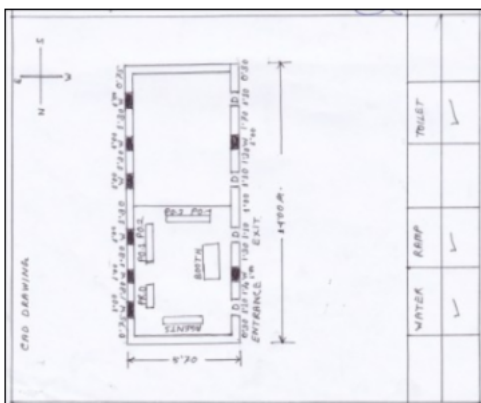

নিৰ্বাচক পঞ্জীয়ন বিষয়াৰ স্বাক্ষৰ

Nazri Naksha

Google Map View

Polling Station Building Front View

ভোটগ্ৰহন কেন্দ্ৰৰ সন্মুখৰ দৃশ্য

Cad View

Key MAP View

1 নাম : জাহিদুল ইছলাম পিতাৰ নাম: মগৰ আলী ঘৰ নং : 39 বয়স : 25 লিঙ্গ : পুৰুষ	DNB0689984 ফটো উপলব্ধ	2 নাম : হাছিনা বেগম স্বামীৰ নাম: খুশেদ আলী ঘৰ নং : 46 বয়স : 30 লিঙ্গ : মহিলা	DNB2005449 ফটো উপলব্ধ	3 নাম : দৌলতন নেছা স্বামীৰ নাম: আখতাৰ হুছেইন ঘৰ নং : 64 বয়স : 24 লিঙ্গ : মহিলা	DNB0686808 ফটো উপলব্ধ
4 নাম : আজিজুল হক পিতাৰ নাম: আব্দুল আজিজ ঘৰ নং : 80 বয়স : 46 লিঙ্গ : পুৰুষ	DNB1622099 ফটো উপলব্ধ	5 নাম : ছাহিল আকতাৰ পিতাৰ নাম: আজিজুল হক ঘৰ নং : 80 বয়স : 23 লিঙ্গ : পুৰুষ	DNB1434224 ফটো উপলব্ধ	6 নাম : ওমৰ আলী পিতাৰ নাম: কছৰ উদ্দীন ঘৰ নং : 84 বয়স : 25 লিঙ্গ : পুৰুষ	DNB0692244 ফটো উপলব্ধ
7 নাম : ইত্তাজ আলী পিতাৰ নাম: জামৰ উদ্দীন ঘৰ নং : 88 বয়স : 27 লিঙ্গ : পুৰুষ	DNB0685685 ফটো উপলব্ধ	# 8 নাম : খুদেজা বেগম স্বামীৰ নাম: মহম্মদ আলী ঘৰ নং : 92 বয়স : 27 লিঙ্গ : মহিলা	DNB1152180 ফটো উপলব্ধ	9 নাম : সেখ ফরিদ পিতাৰ নাম: মজিদ আলী ঘৰ নং : 94 বয়স : 25 লিঙ্গ : পুৰুষ	DNB0688747 ফটো উপলব্ধ
10 নাম : বফিকুল ইছলাম পিতাৰ নাম: সাগৰ আলী ঘৰ নং : 95 বয়স : 25 লিঙ্গ : পুৰুষ	DNB0696773 ফটো উপলব্ধ	11 নাম : আব্দুল কাদের পিতাৰ নাম: ফকিৰ আলী ঘৰ নং : 97 বয়স : 24 লিঙ্গ : পুৰুষ	DNB1151976 ফটো উপলব্ধ	12 নাম : গোলারছা খাতুন স্বামীৰ নাম: ওচমান আলী ঘৰ নং : 99 বয়স : 28 লিঙ্গ : মহিলা	DNB1783109 ফটো উপলব্ধ
13 নাম : ওচমান আলী পিতাৰ নাম: কাসেম আলী ঘৰ নং : 99 বয়স : 25 লিঙ্গ : পুৰুষ	DNB1783117 ফটো উপলব্ধ	14 নাম : আনৱাৰ হুছেইন পিতাৰ নাম: মহম্মদ আলী ঘৰ নং : 101 বয়স : 29 লিঙ্গ : পুৰুষ	DNB0700344 ফটো উপলব্ধ	15 নাম : আকতাৰ আলী পিতাৰ নাম: আলেক আলী ঘৰ নং : 102 বয়স : 25 লিঙ্গ : পুৰুষ	DNB0688671 ফটো উপলব্ধ
16 নাম : আজিৰন নেছা স্বামীৰ নাম: হাছেন আলী ঘৰ নং : 106 বয়স : 29 লিঙ্গ : মহিলা	DNB0682351 ফটো উপলব্ধ	17 নাম : মঞ্জৱাৰা বেগম স্বামীৰ নাম: আলী আকবৰ ঘৰ নং : 106 বয়স : 21 লিঙ্গ : মহিলা	ECF0285262 ফটো উপলব্ধ	18 নাম : বেৰমালা বেগম স্বামীৰ নাম: চাবুৱাত আলী ঘৰ নং : 123 বয়স : 32 লিঙ্গ : মহিলা	DNB0742510 ফটো উপলব্ধ
19 নাম : মেৰিনা খাতুন স্বামীৰ নাম: ছফিকুল ইছলাম ঘৰ নং : 125 বয়স : 27 লিঙ্গ : মহিলা	DNB0684779 ফটো উপলব্ধ	20 নাম : মতিফুল খাতুন পিতাৰ নাম: হজৰত আলী ঘৰ নং : 125 বয়স : 26 লিঙ্গ : মহিলা	DNB0691816 ফটো উপলব্ধ	21 নাম : মঃ জিয়াৰুল হক পিতাৰ নাম: ইছমাইল আলী ঘৰ নং : 125 বয়স : 23 লিঙ্গ : পুৰুষ	DNB1389980 ফটো উপলব্ধ
22 নাম : ইচিৰন নেচা স্বামীৰ নাম: হজৰত আলি ঘৰ নং : 125 বয়স : 61 লিঙ্গ : মহিলা	DNB1619198 ফটো উপলব্ধ	23 নাম : ইছমাইল আলি পিতাৰ নাম: হজৰত আলি ঘৰ নং : 125 বয়স : 47 লিঙ্গ : পুৰুষ	DNB1619201 ফটো উপলব্ধ	24 নাম : খুদেজা খাতুন স্বামীৰ নাম: ইছমাইল আলি ঘৰ নং : 125 বয়স : 42 লিঙ্গ : মহিলা	DNB1619212 ফটো উপলব্ধ
25 নাম : চোৰহাব আলি পিতাৰ নাম: নূৰ আলি ঘৰ নং : 126 বয়স : 71 লিঙ্গ : পুৰুষ	DNB1619223 ফটো উপলব্ধ	26 নাম : অবলা খাতুন স্বামীৰ নাম: চোৰহাব আলি ঘৰ নং : 126 বয়স : 61 লিঙ্গ : মহিলা	DNB1619234 ফটো উপলব্ধ	27 নাম : কছৰ আলী পিতাৰ নাম: ছোৰহাব আলী ঘৰ নং : 126 বয়স : 52 লিঙ্গ : পুৰুষ	DNB1619267 ফটো উপলব্ধ
28 নাম : ছুফিয়া খাতুন স্বামীৰ নাম: কছৰ আলী ঘৰ নং : 126 বয়স : 45 লিঙ্গ : মহিলা	DNB1619278 ফটো উপলব্ধ	29 নাম : হানিফ আলি পিতাৰ নাম: চোৰহাব আলি ঘৰ নং : 126 বয়স : 45 লিঙ্গ : পুৰুষ	DNB1619245 ফটো উপলব্ধ	30 নাম : সৰুফা খাতুন স্বামীৰ নাম: হানিফ আলি ঘৰ নং : 126 বয়স : 42 লিঙ্গ : মহিলা	DNB1619256 ফটো উপলব্ধ